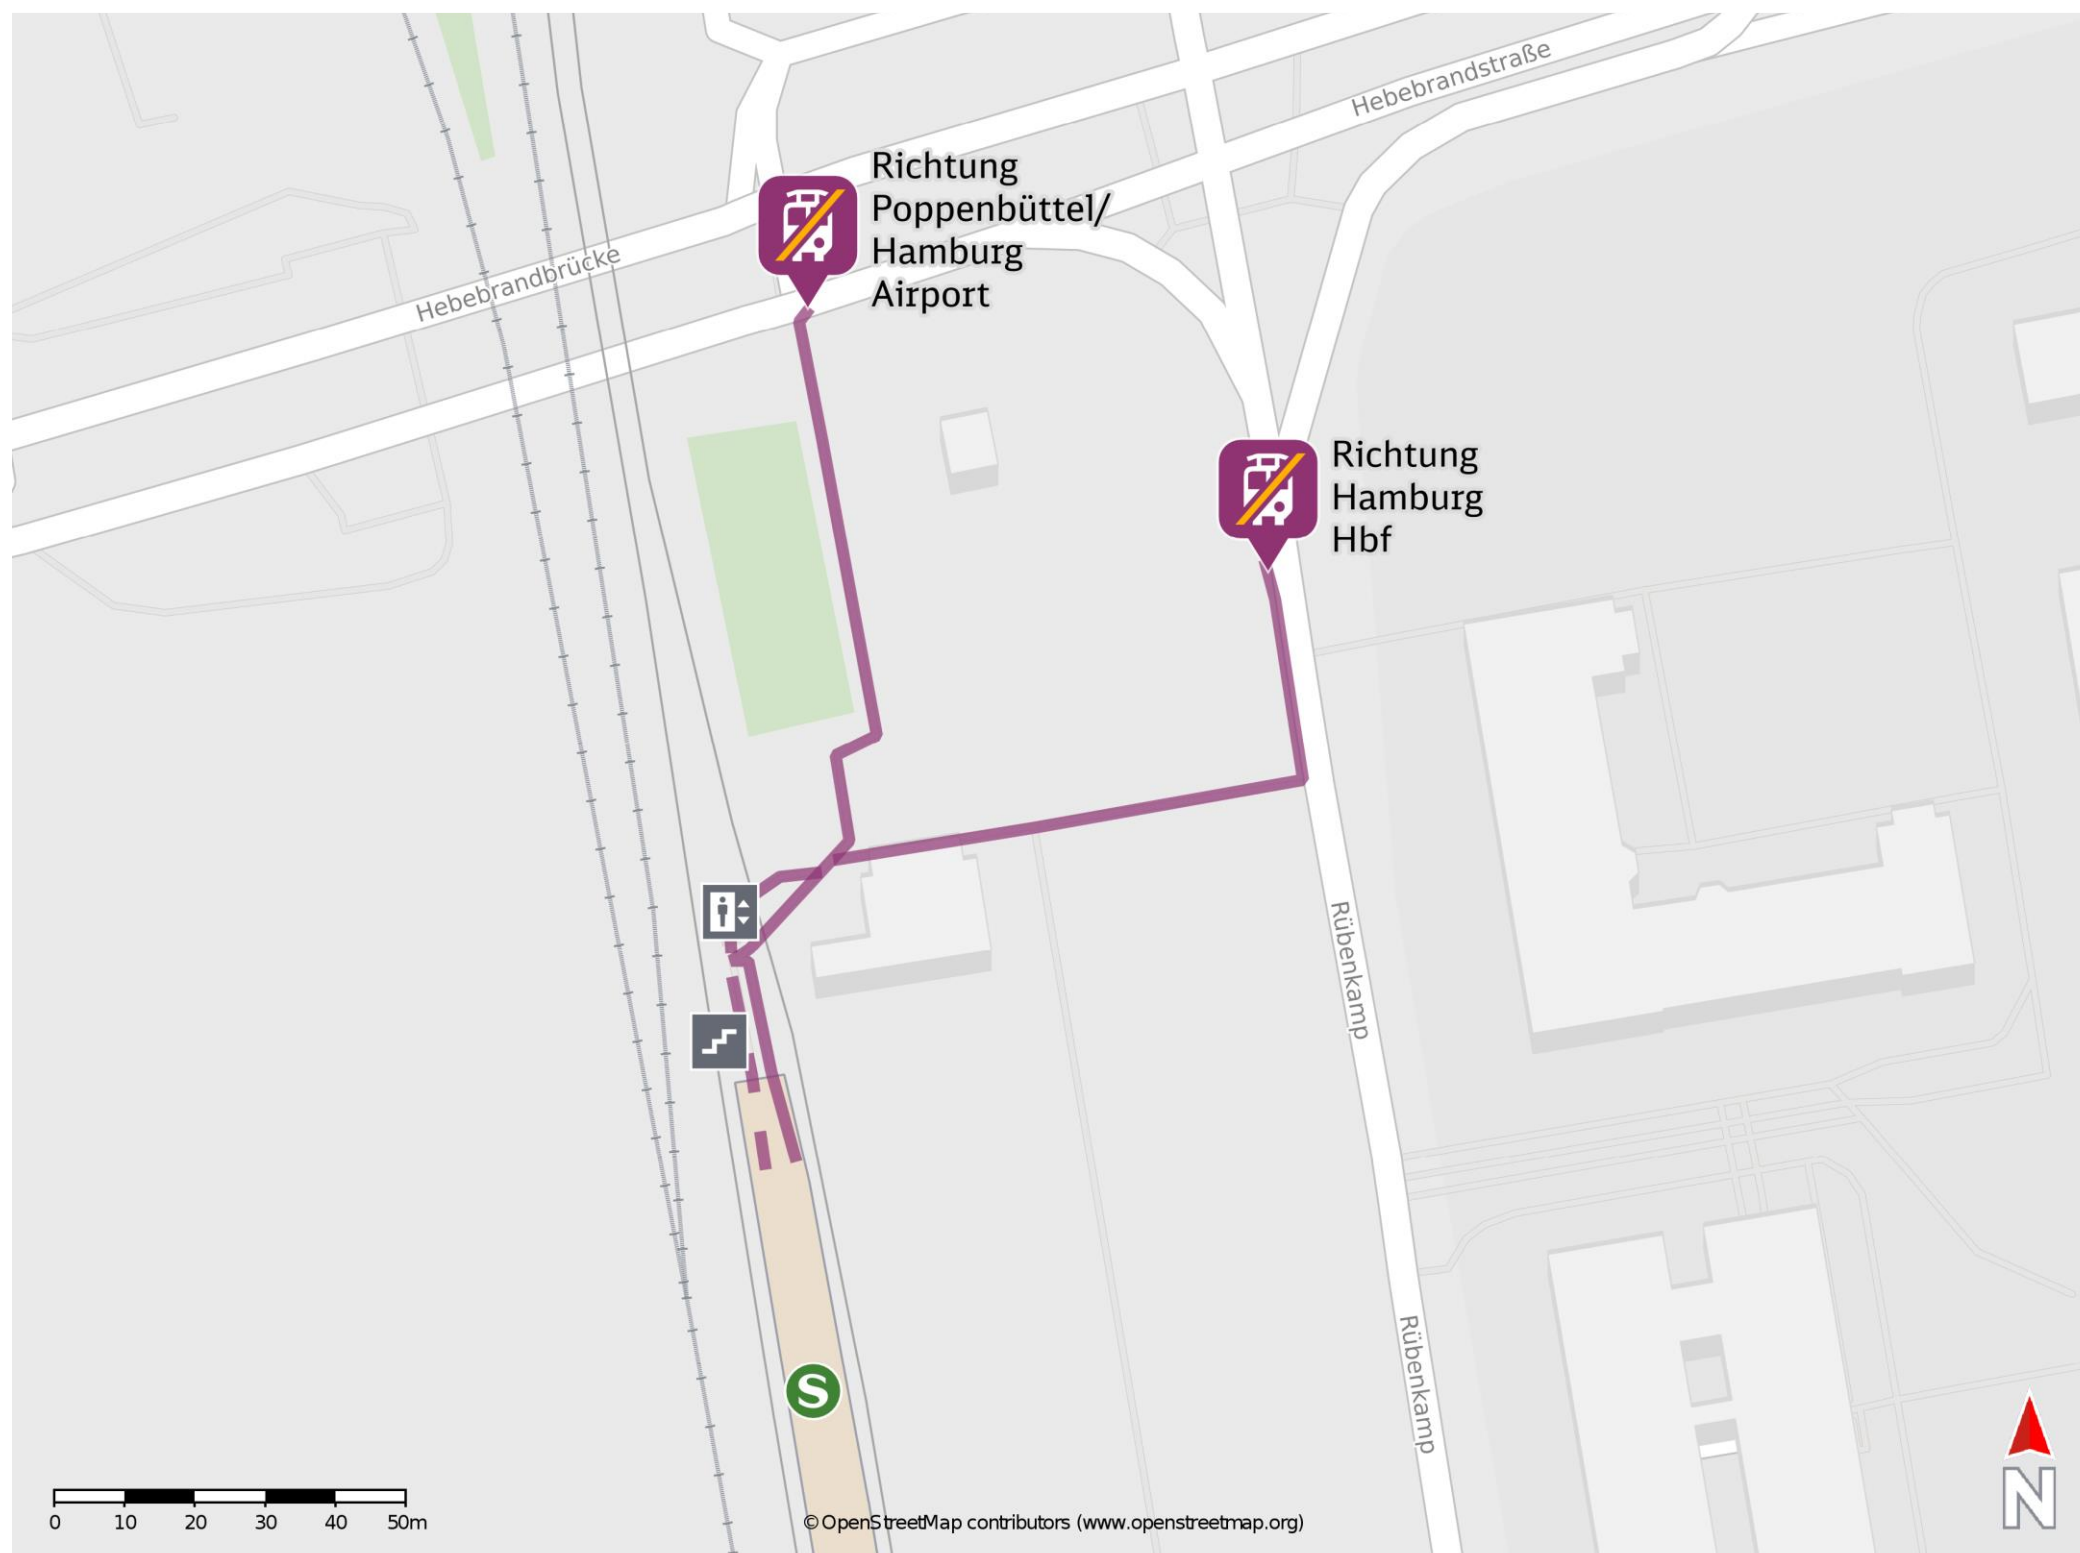

Rübenkamp

Wegbeschreibung Schienenersatzverkehr *

Richtung Hamburg Hbf: Verlassen Sie den Bahnsteig und folgen Sie dem Fußweg bis zur Straße Rübenkamp. Biegen Sie nach links ab und folgen Sie der Straße bis zur Ersatzhaltestelle im Rübenkamp.

Ersatzhaltestelle Richtung Poppenbüttel/ Hamburg Airport

Richtung Poppenbüttel/ Hamburg Airport: Verlassen Sie den Bahnsteig und folgen Sie dem Fußweg bis zur Hebebrandstraße. Biegen Sie nach links ab und begeben Sie sich an die Ersatzhaltestelle. Die Ersatzhaltestelle befindet sich an der Bushaltestelle S Rübenkamp.

Ersatzhaltestelle Richtung Hamburg Hbf

* Fahrradmitnahme im Schienenersatzverkehr nur begrenzt möglich.
Im QR Code sind die Koordinaten der Ersatzhaltestelle hinterlegt.

barrierefrei
 nicht barrierefrei