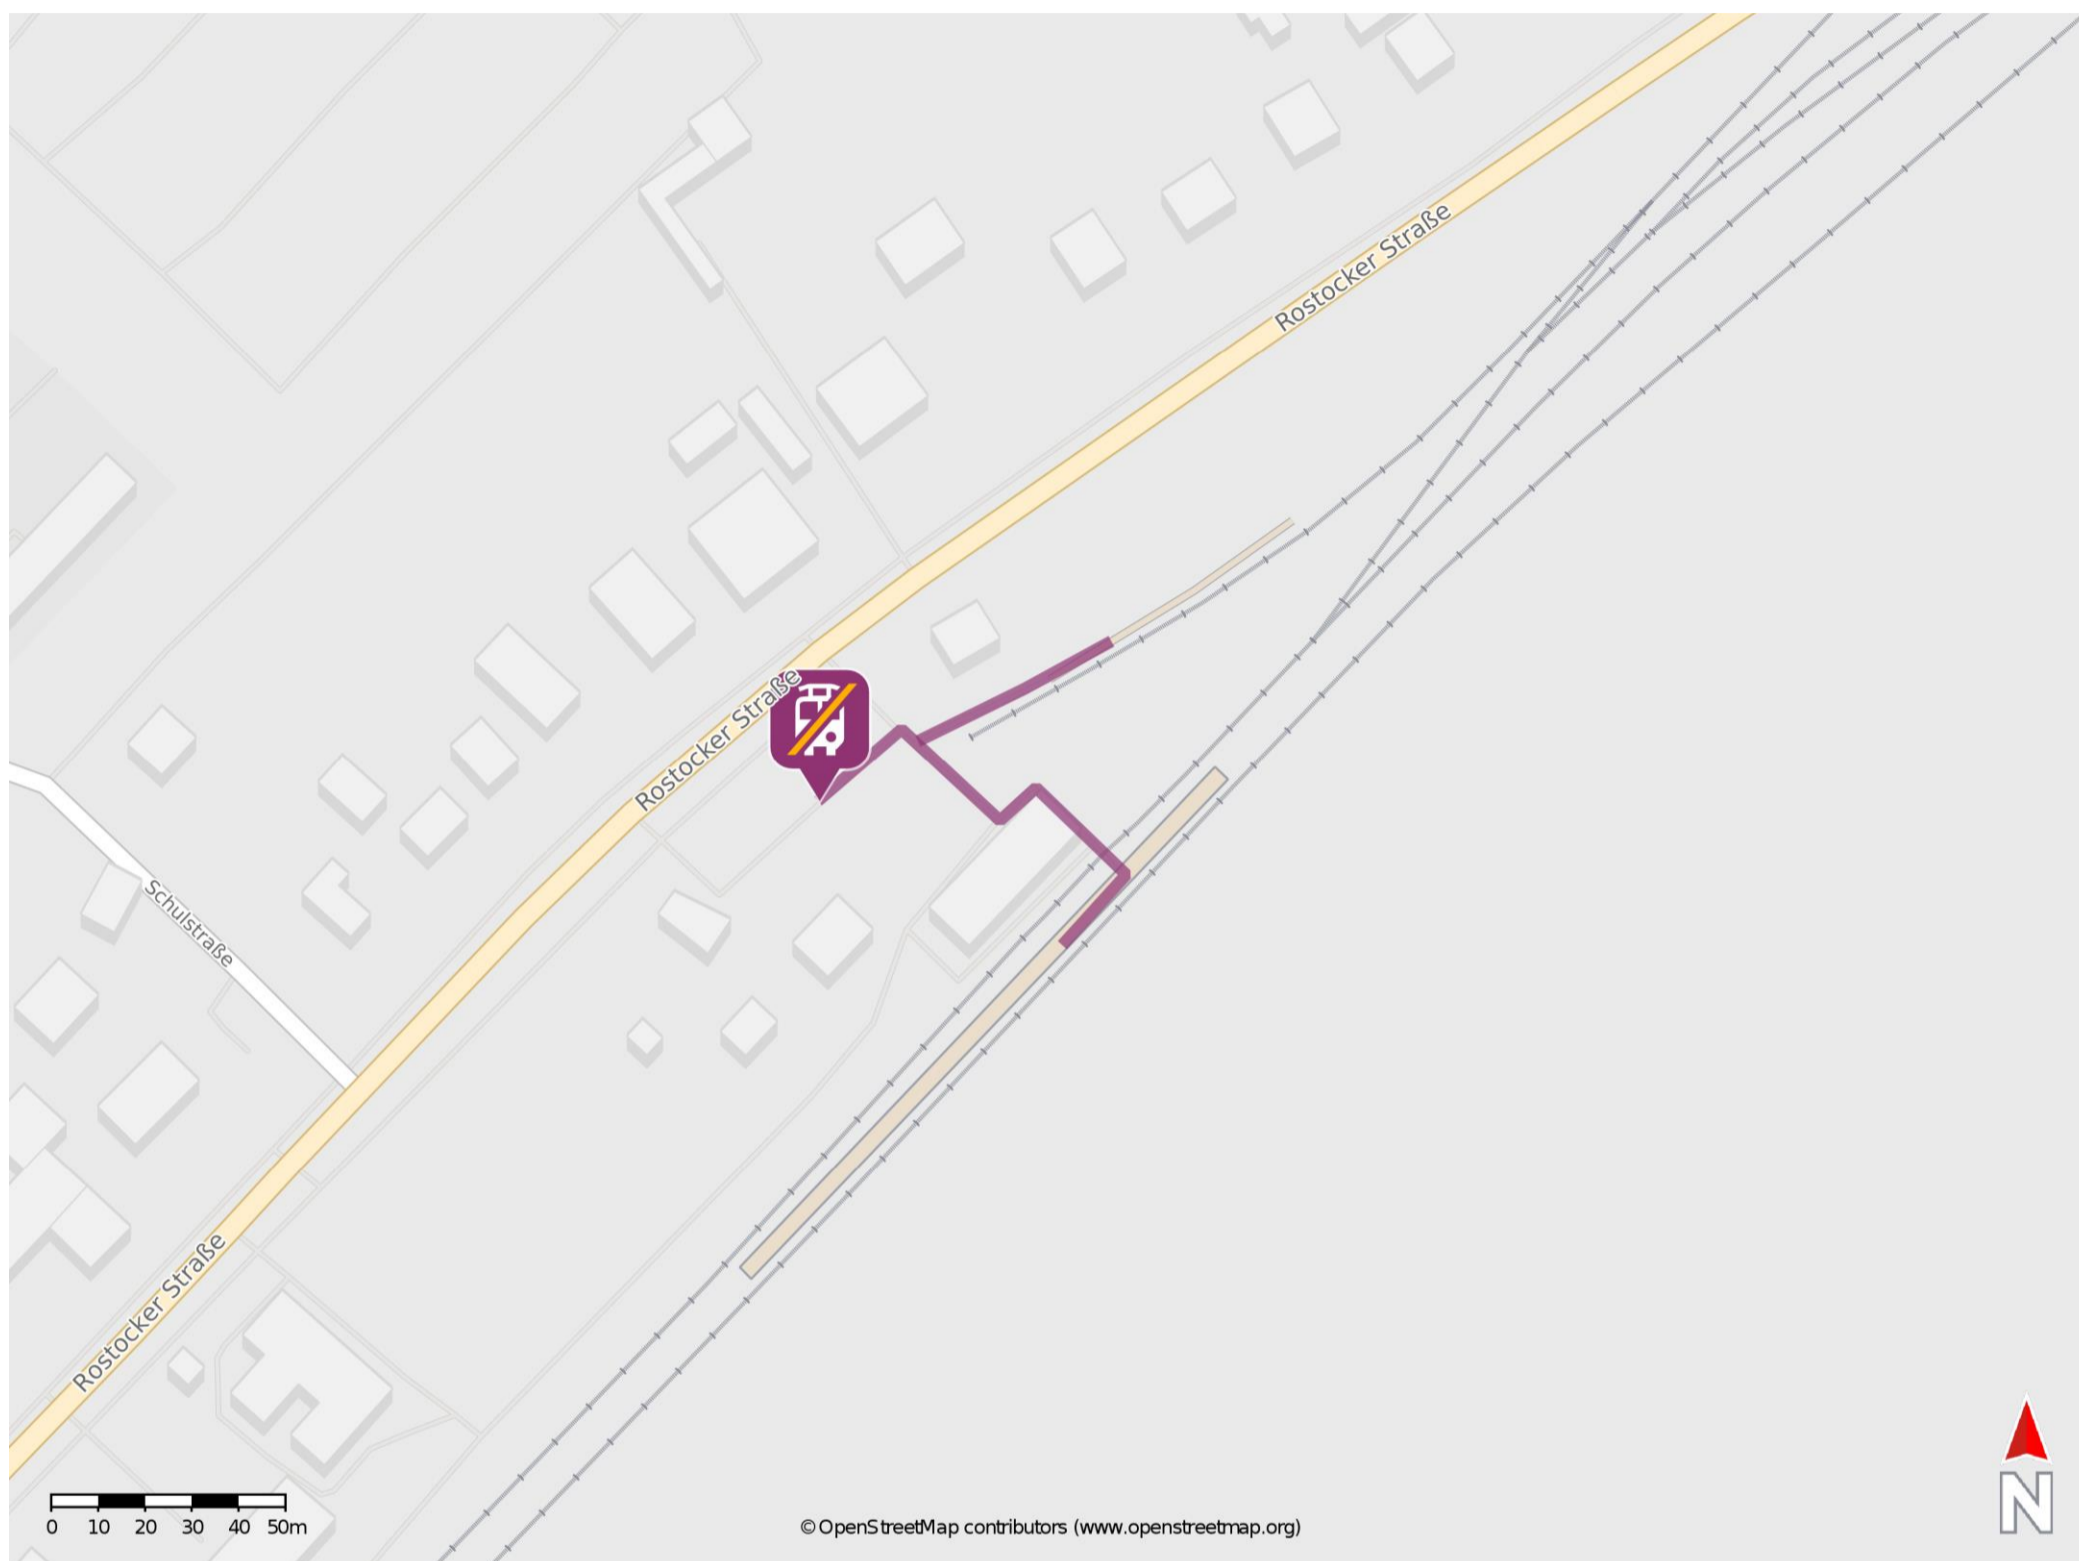

Umgebungsplan

Rövershagen

Wegbeschreibung Schienenersatzverkehr *

Verlassen Sie den Bahnsteig und begeben Sie sich an den Bahnhofsvorplatz. Die Ersatzhaltestelle befindet sich auf dem Bahnhofsvorplatz an der Haltestelle Rövershagen, Bf (keine Linienhaltestelle).

*Fahrradmitnahme im Schienenersatzverkehr nur begrenzt, teilweise gar nicht möglich. Bitte informieren Sie sich bei dem von Ihnen genutzten Eisenbahnverkehrsunternehmen. Im QR Code sind die Koordinaten der Ersatzhaltestelle hinterlegt.

— barrierefrei
— nicht barrierefrei