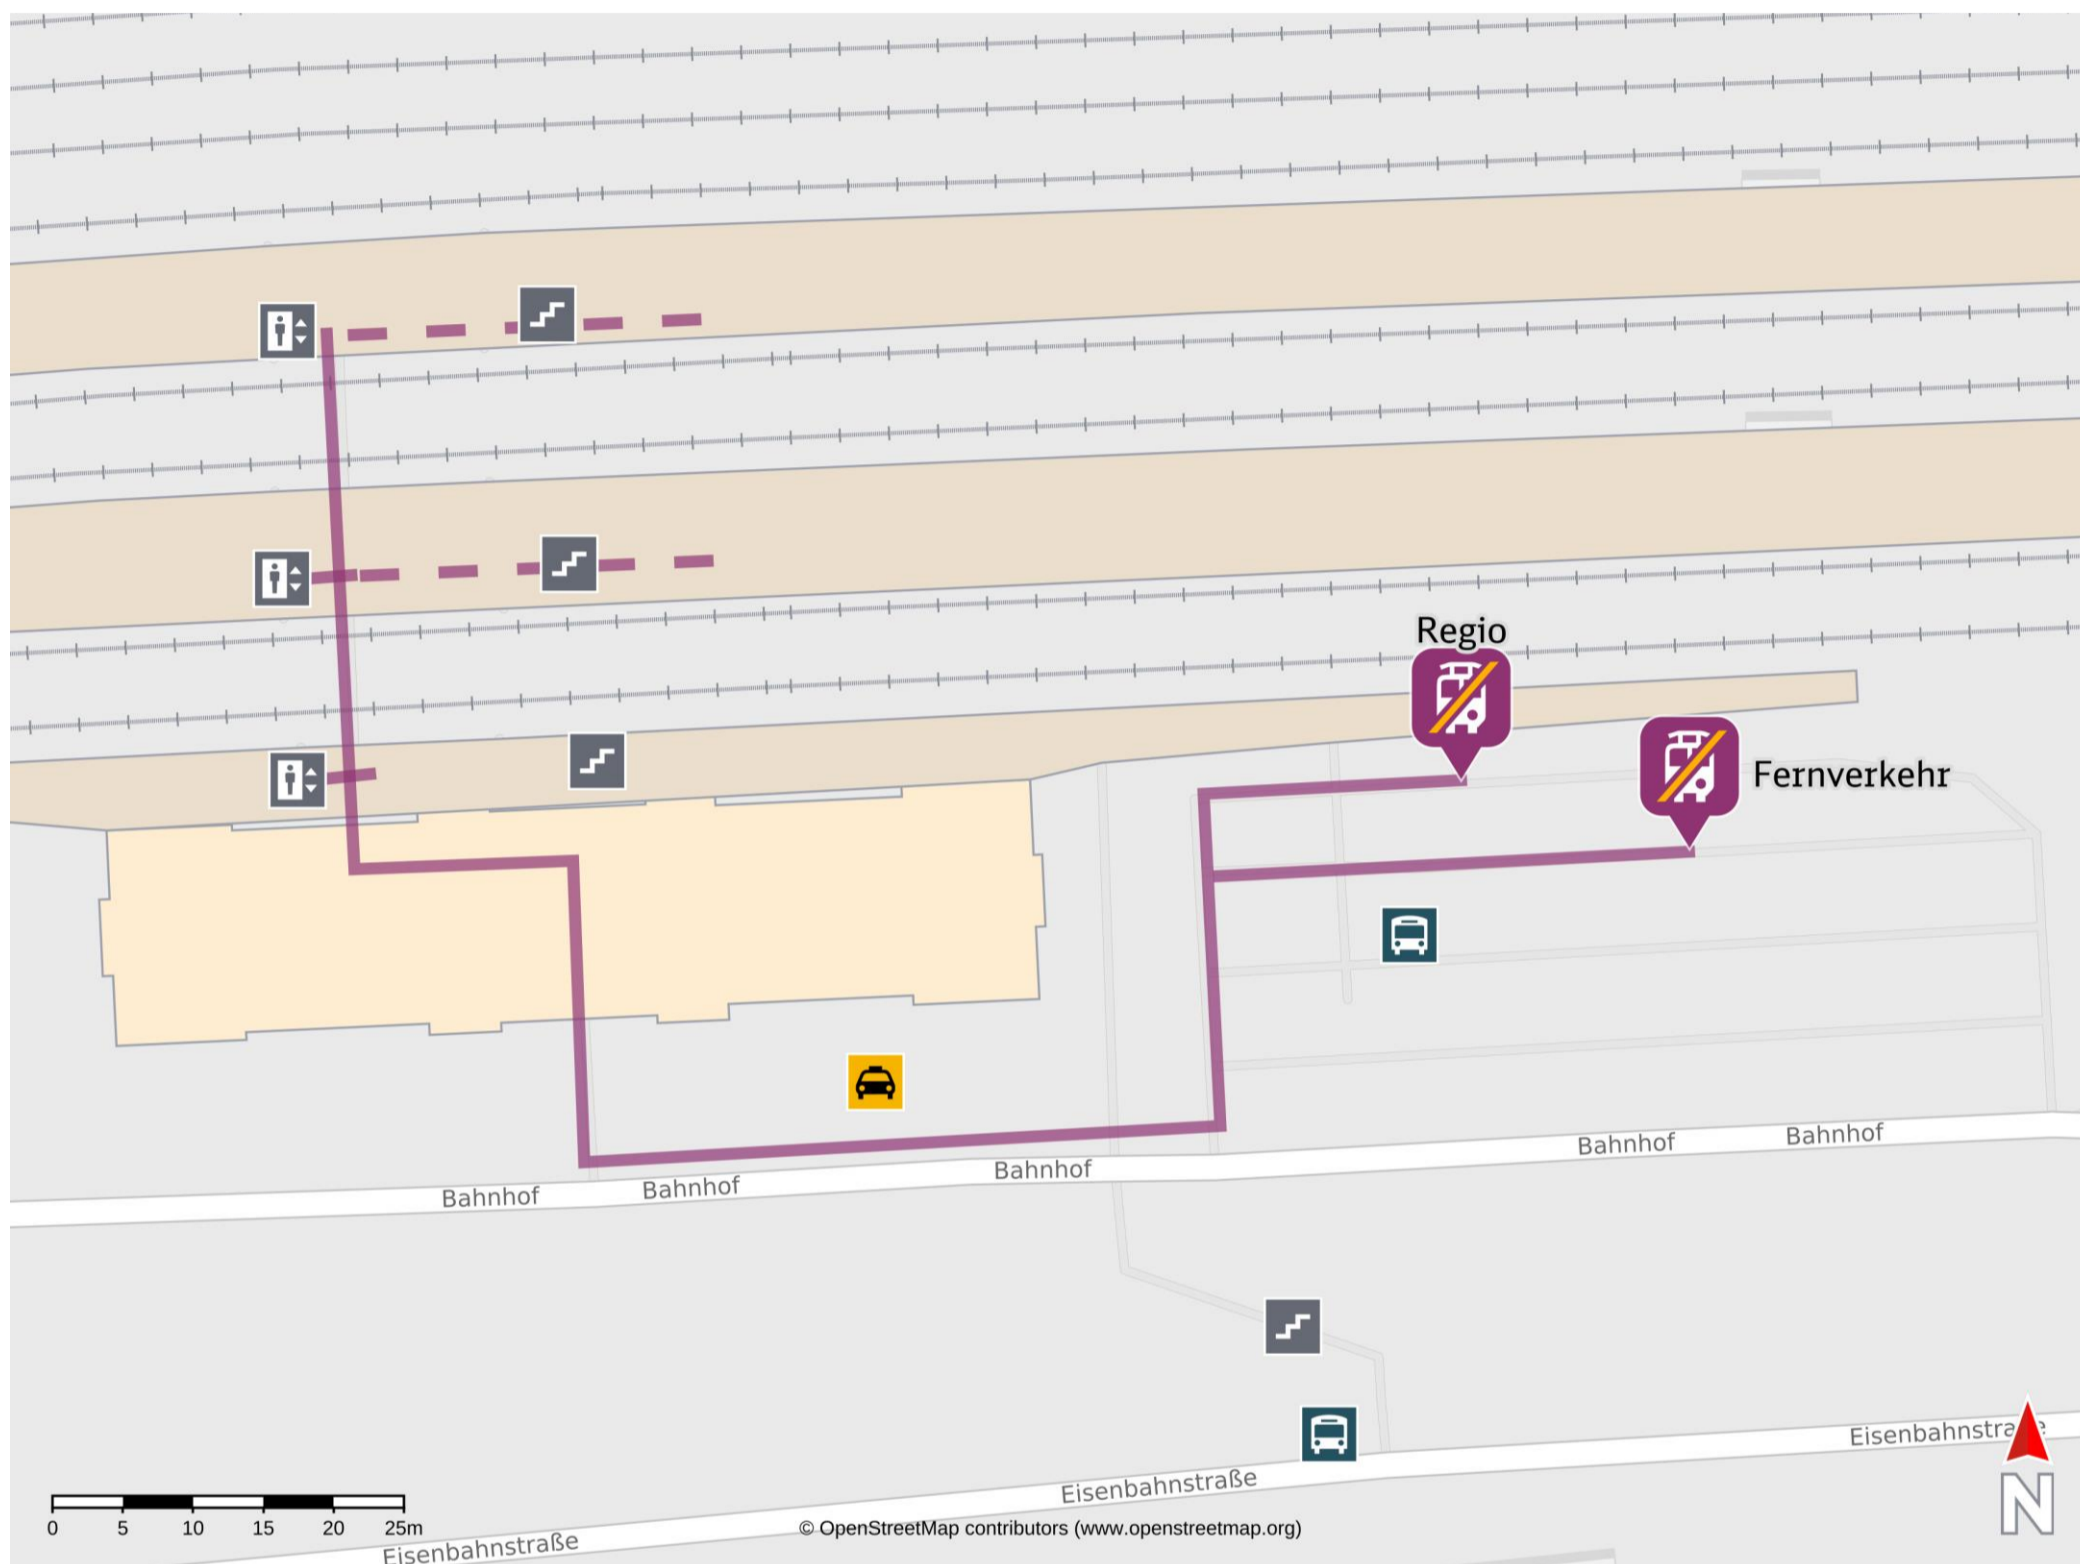

Umgebungsplan

Rottweil

Ersatzhaltestelle Regio

Ersatzhaltestelle Fernverkehr

Wegbeschreibung Schienenersatzverkehr *

Verlassen Sie den Bahnsteig und begeben Sie sich an die Bahnhofstraße. Orientieren Sie sich links und begeben Sie sich an die zentralen Omnibusbahnhof (ZOB). Die Ersatzhaltestelle Regio befindet sich am Bussteig A. Die Ersatzhaltestelle Fernverkehr befindet sich am Bussteig B.

*Fahrradmitnahme im Schienenersatzverkehr nur begrenzt, teilweise gar nicht möglich. Bitte informieren Sie sich bei dem von Ihnen genutzten Eisenbahnverkehrsunternehmen. Im QR Code sind die Koordinaten der Ersatzhaltestelle hinterlegt.

— barrierefrei
- - - nicht barrierefrei