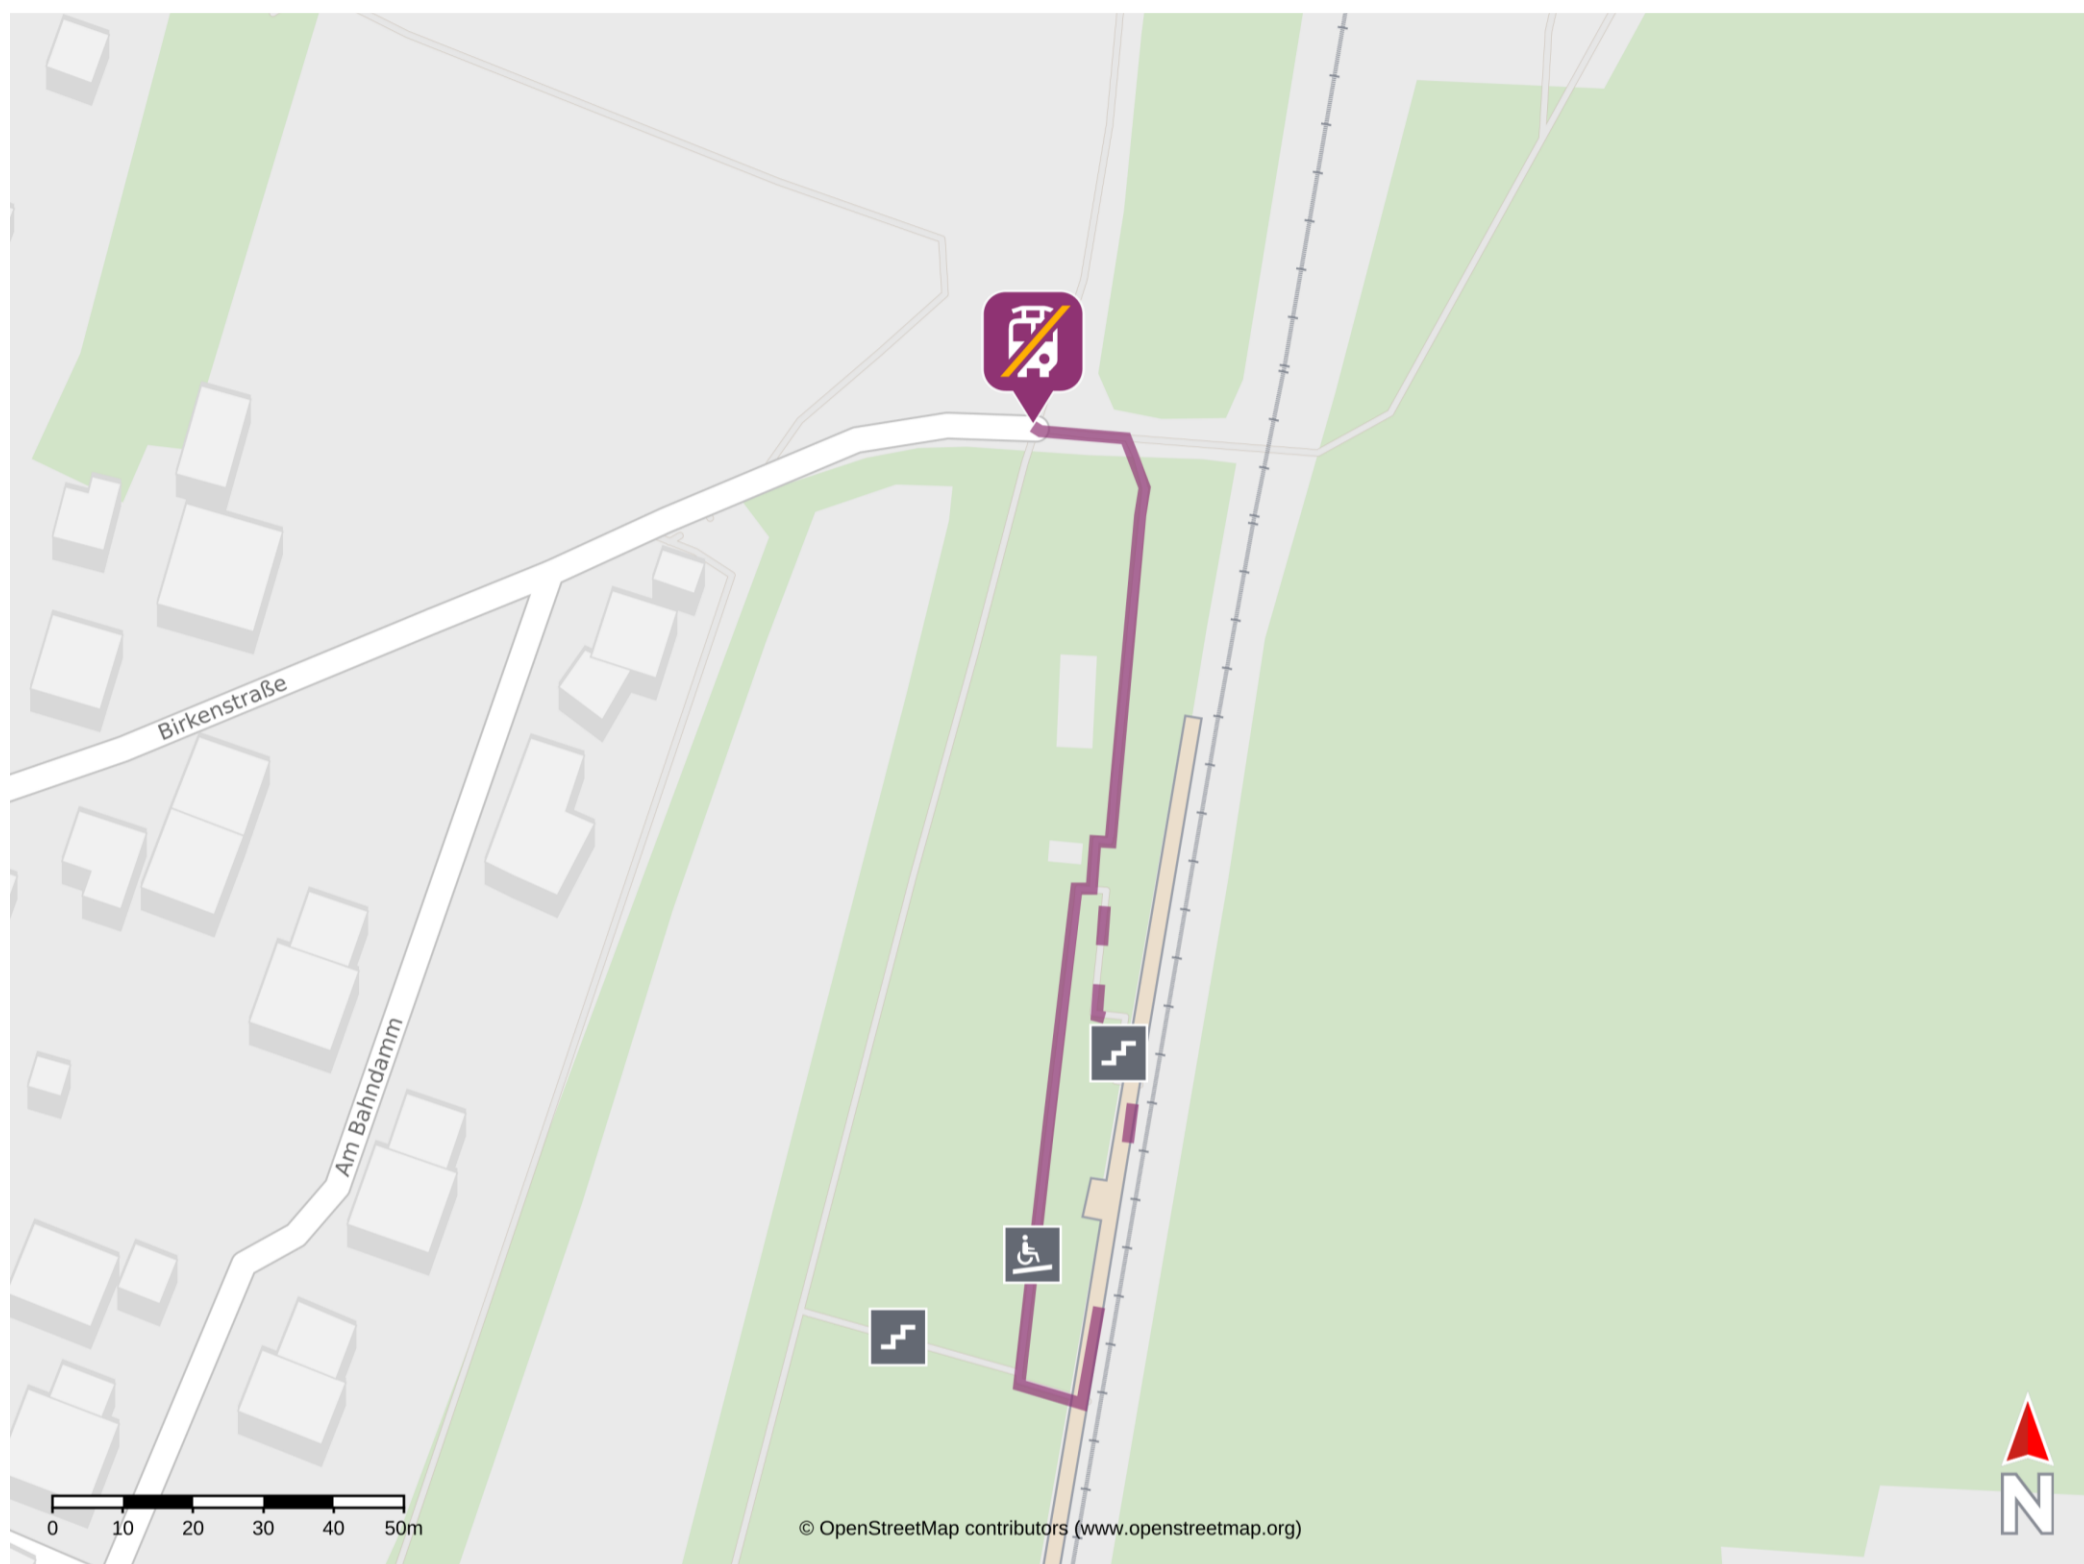

# Umgebungsplan

## Rottershausen

### Wegbeschreibung Schienenersatzverkehr \*

Verlassen Sie den Bahnsteig und begeben Sie sich an die Birkenstraße. Biegen Sie nach links ab und folgen Sie der Straße bis zur Kreuzung. Die Ersatzhaltestelle befindet sich an der Kreuzung in unmittelbarer Nähe.

\*Fahrradmitnahme im Schienenersatzverkehr nur begrenzt, teilweise gar nicht möglich. Bitte informieren Sie sich bei dem von Ihnen genutzten Eisenbahnverkehrsunternehmen. Im QR Code sind die Koordinaten der Ersatzhaltestelle hinterlegt.