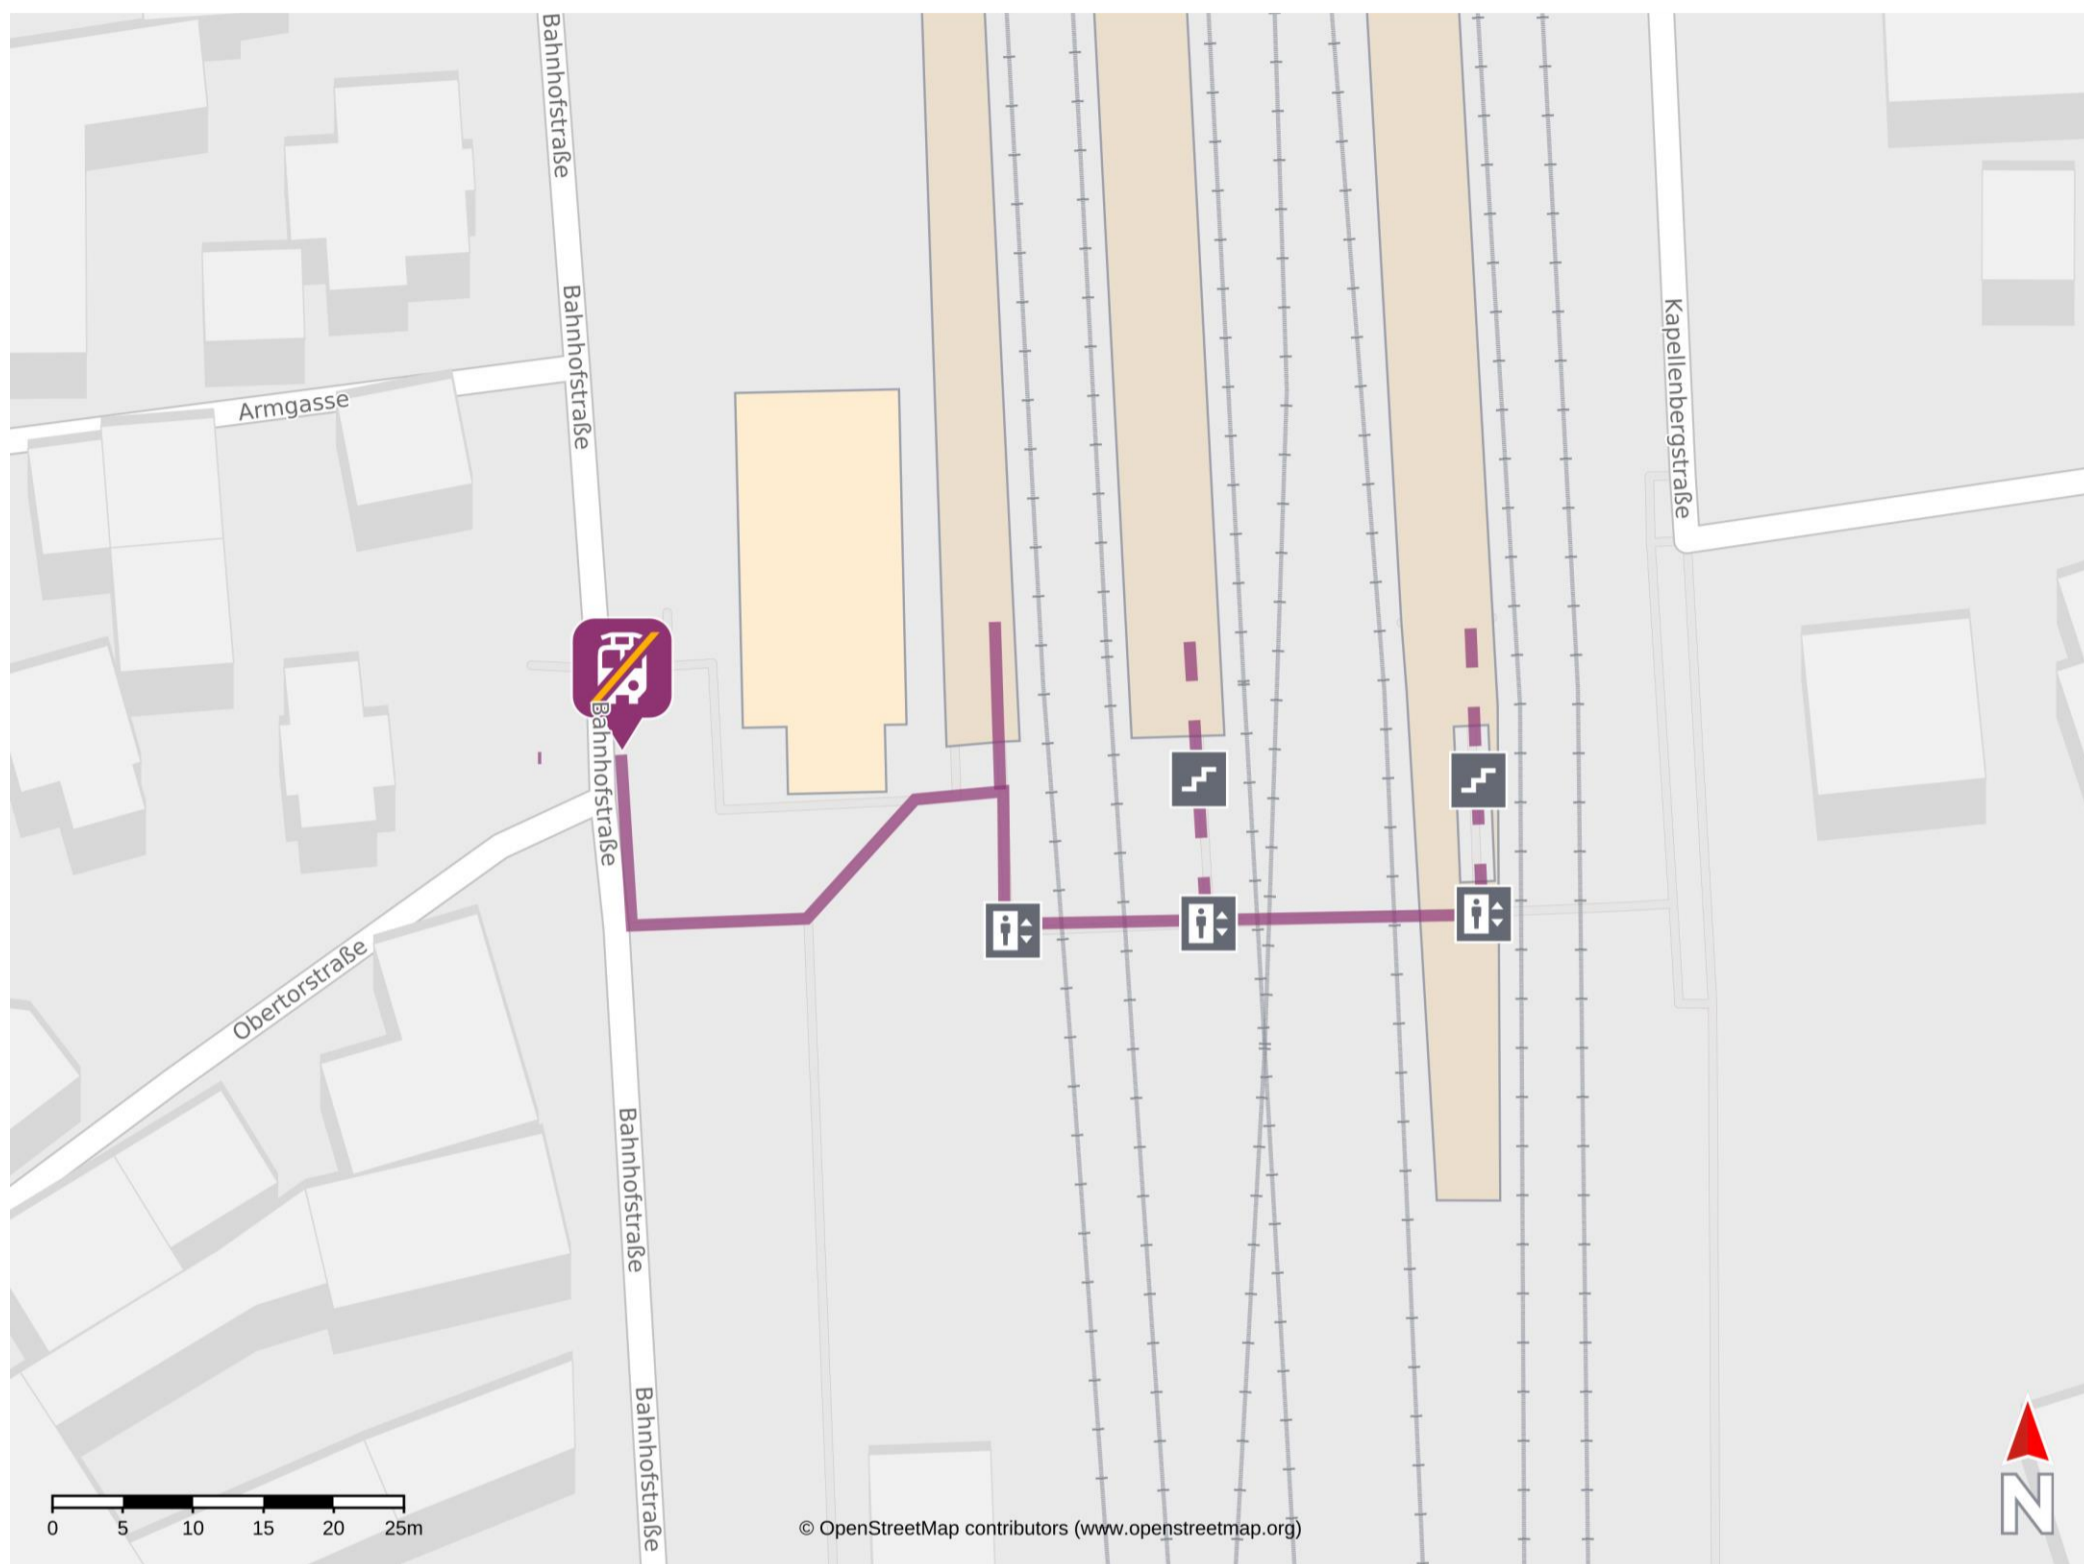

# Umgebungsplan

## Rottendorf

### Wegbeschreibung Schienenersatzverkehr \*

Verlassen Sie den Bahnsteig, ggf. durch die Unterführung und begeben Sie sich zur Bahnhofstraße. Die Ersatzhaltestelle befindet sich an der Bahnhofstraße direkt vor dem Bahnhofsgebäude an der Bushaltestelle Rottendorf/Bahnhofstraße.

\*Fahrradmitnahme im Schienenersatzverkehr nur begrenzt, teilweise gar nicht möglich. Bitte informieren Sie sich bei dem von Ihnen genutzten Eisenbahnverkehrsunternehmen. Im QR Code sind die Koordinaten der Ersatzhaltestelle hinterlegt.