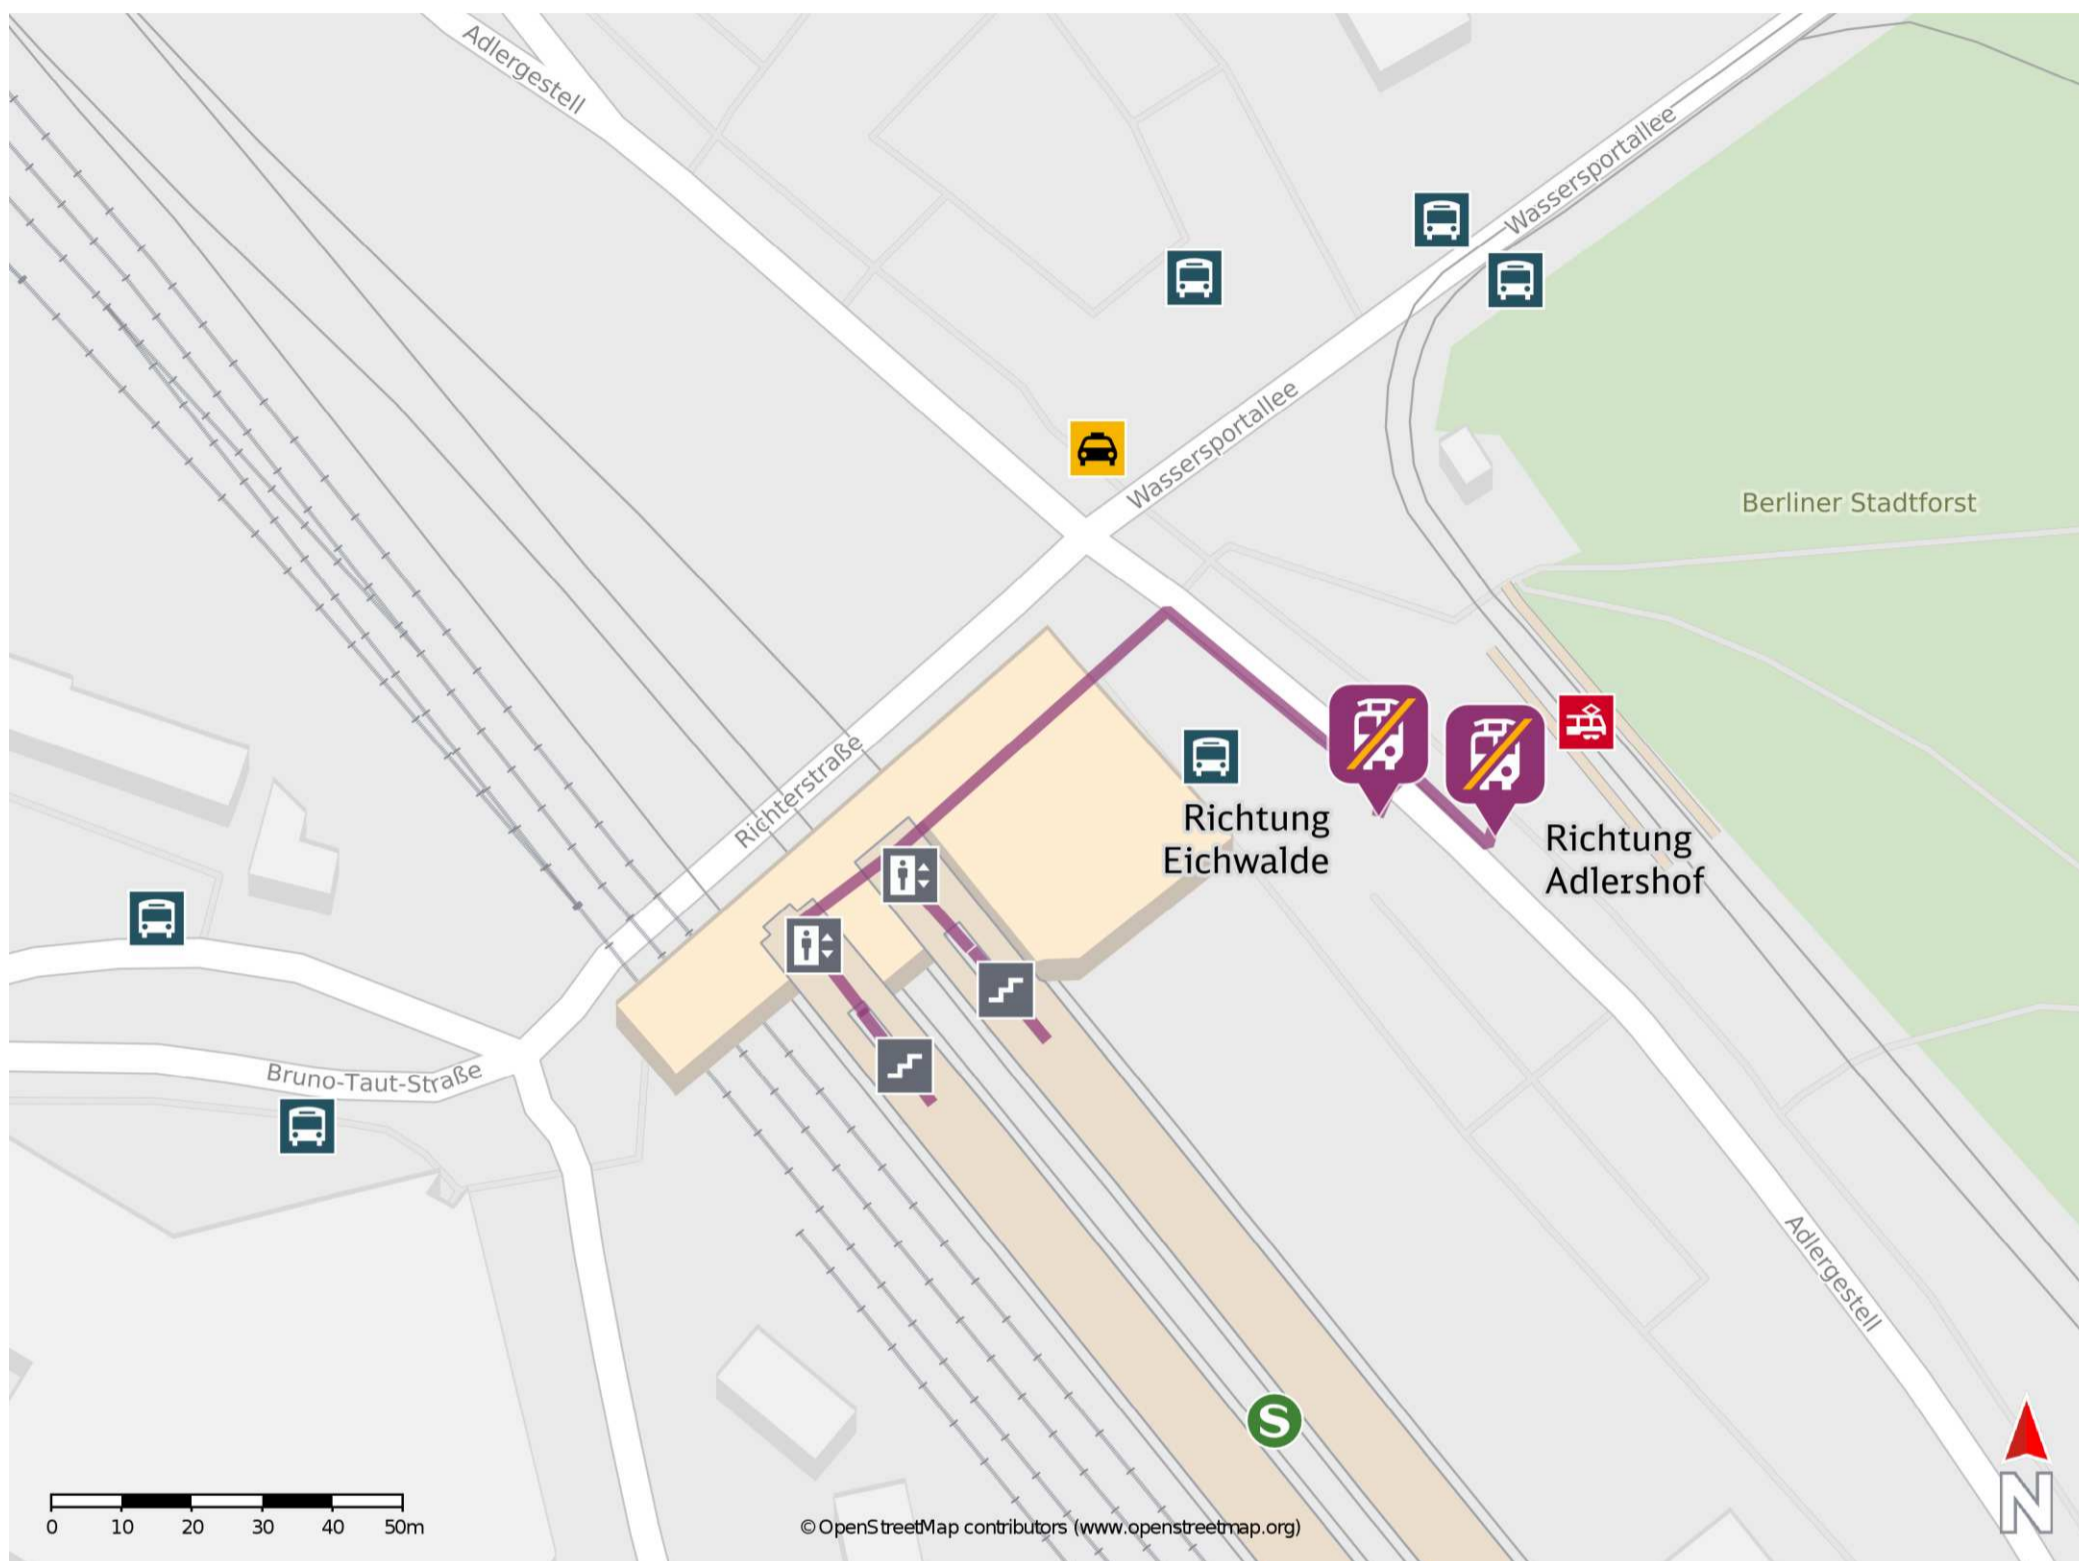

# Umgebungsplan

## Berlin-Grünau

### Wegbeschreibung Schienenersatzverkehr \*

Verlassen Sie den Bahnsteig in Richtung Adlergestell. Biegen Sie nach rechts ab und folgen Sie der Straße bis zur jeweiligen Ersatzhaltestelle. Die Ersatzhaltestellen befinden sich in unmittelbarer Nähe zum Bahnhof. Bitte beachten Sie gegebenenfalls auch die zusätzlichen Informationen zu Baumaßnahmen am Bahnsteig.

Ersatzhaltestelle Richtung Eichwalde

Ersatzhaltestelle Richtung Adlershof

\*Fahrradmitnahme im Schienenersatzverkehr nur begrenzt, teilweise gar nicht möglich. Bitte informieren Sie sich bei dem von Ihnen genutzten Eisenbahnverkehrsunternehmen. Im QR Code sind die Koordinaten der Ersatzhaltestelle hinterlegt.