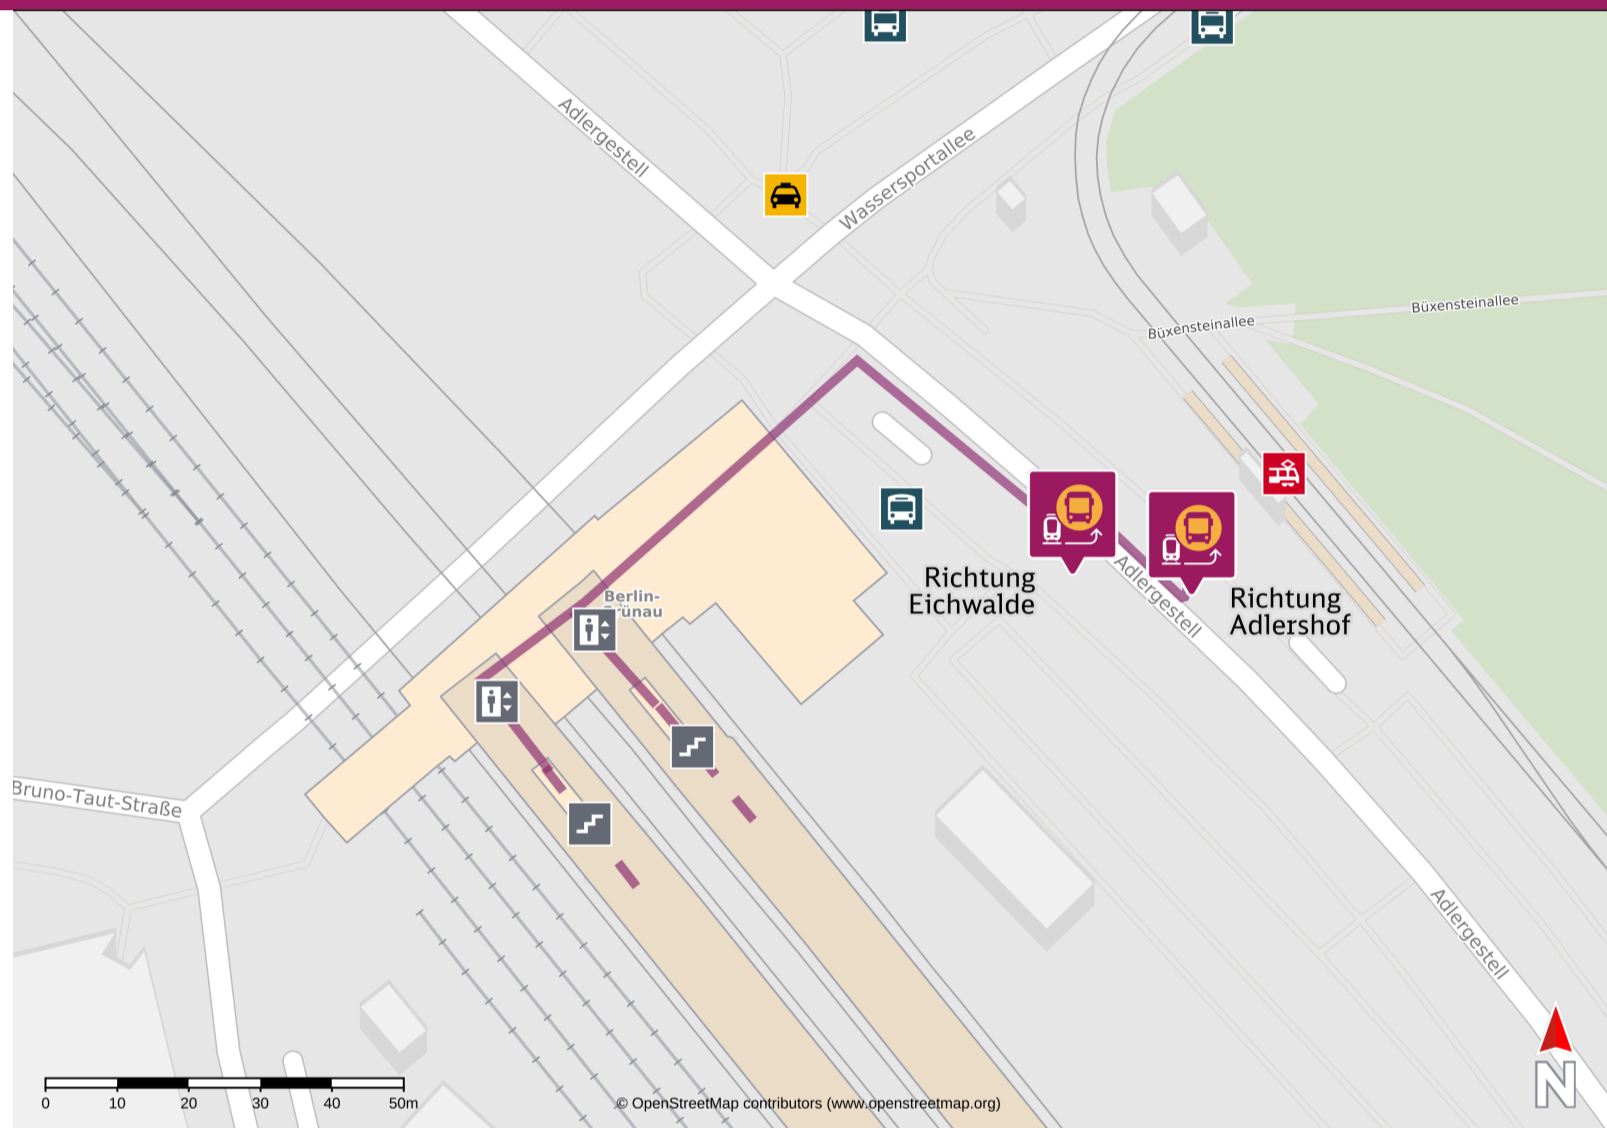

# Ihr Weg zum Ersatzverkehr Berlin-Grünau

*Your way to the replacement service stop Berlin-Grünau*

## Abfahrtszeiten und weitere Informationen

Departure times and  
additional information

 **Barrierefreier Weg**  
Accessible way

 **Nicht-barrierefreier Weg**  
Non-accessible way

## Wegbeschreibung zur Ersatzhaltestelle\*

Verlassen Sie den Bahnsteig in Richtung Adlergestell. Biegen Sie nach rechts ab und folgen Sie der Straße bis zur jeweiligen Ersatzhaltestelle. Die Ersatzhaltestellen befinden sich in unmittelbarer Nähe zum Bahnhof. Bitte beachten Sie gegebenenfalls auch die zusätzlichen Informationen zu Baumaßnahmen am Bahnsteig.