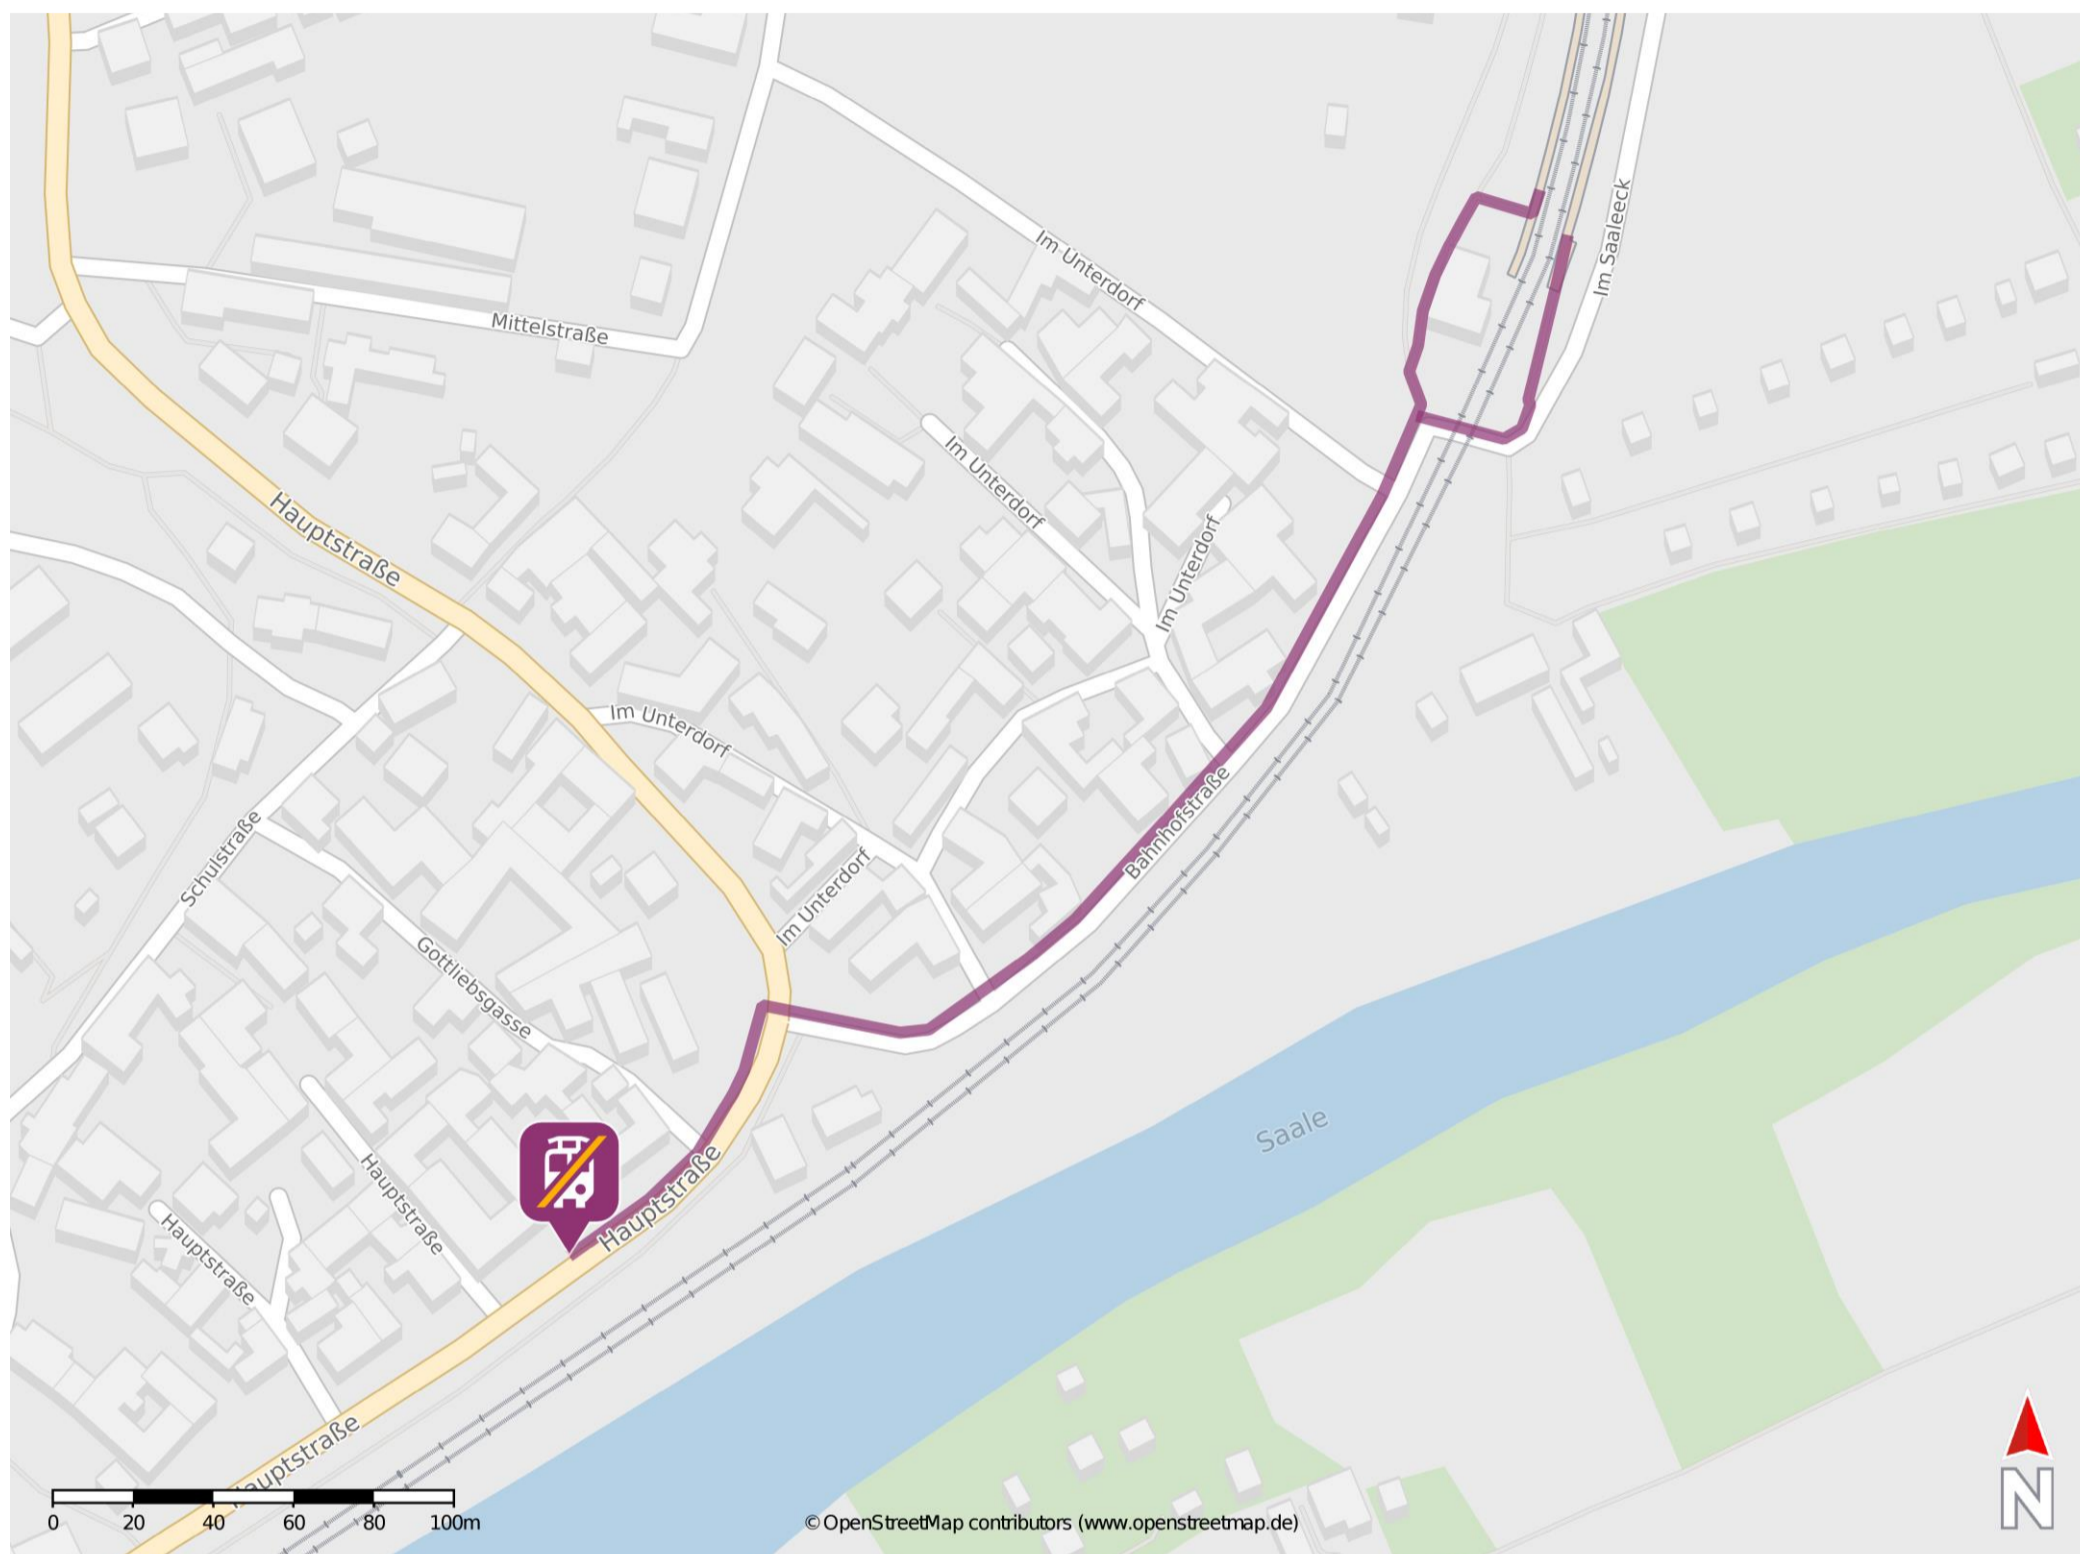

Rothenstein (Saale)

Wegbeschreibung Schienenersatzverkehr *

Verlassen Sie den Bahnsteig und begeben Sie sich an die Bahnhofstraße. Folgen Sie dem Straßenverlauf bis zur Hauptstraße. Biegen Sie nach links ab und folgen Sie dem Straßenverlauf bis zur Ersatzhaltestelle. Die Ersatzhaltestelle befindet sich an der Bushaltestelle Rothenstein, Ortsmitte.

* Fahrradmitnahme im Schienenersatzverkehr nur begrenzt möglich.
Im QR Code sind die Koordinaten der Ersatzhaltestelle hinterlegt.

— barrierefrei
— nicht barrierefrei