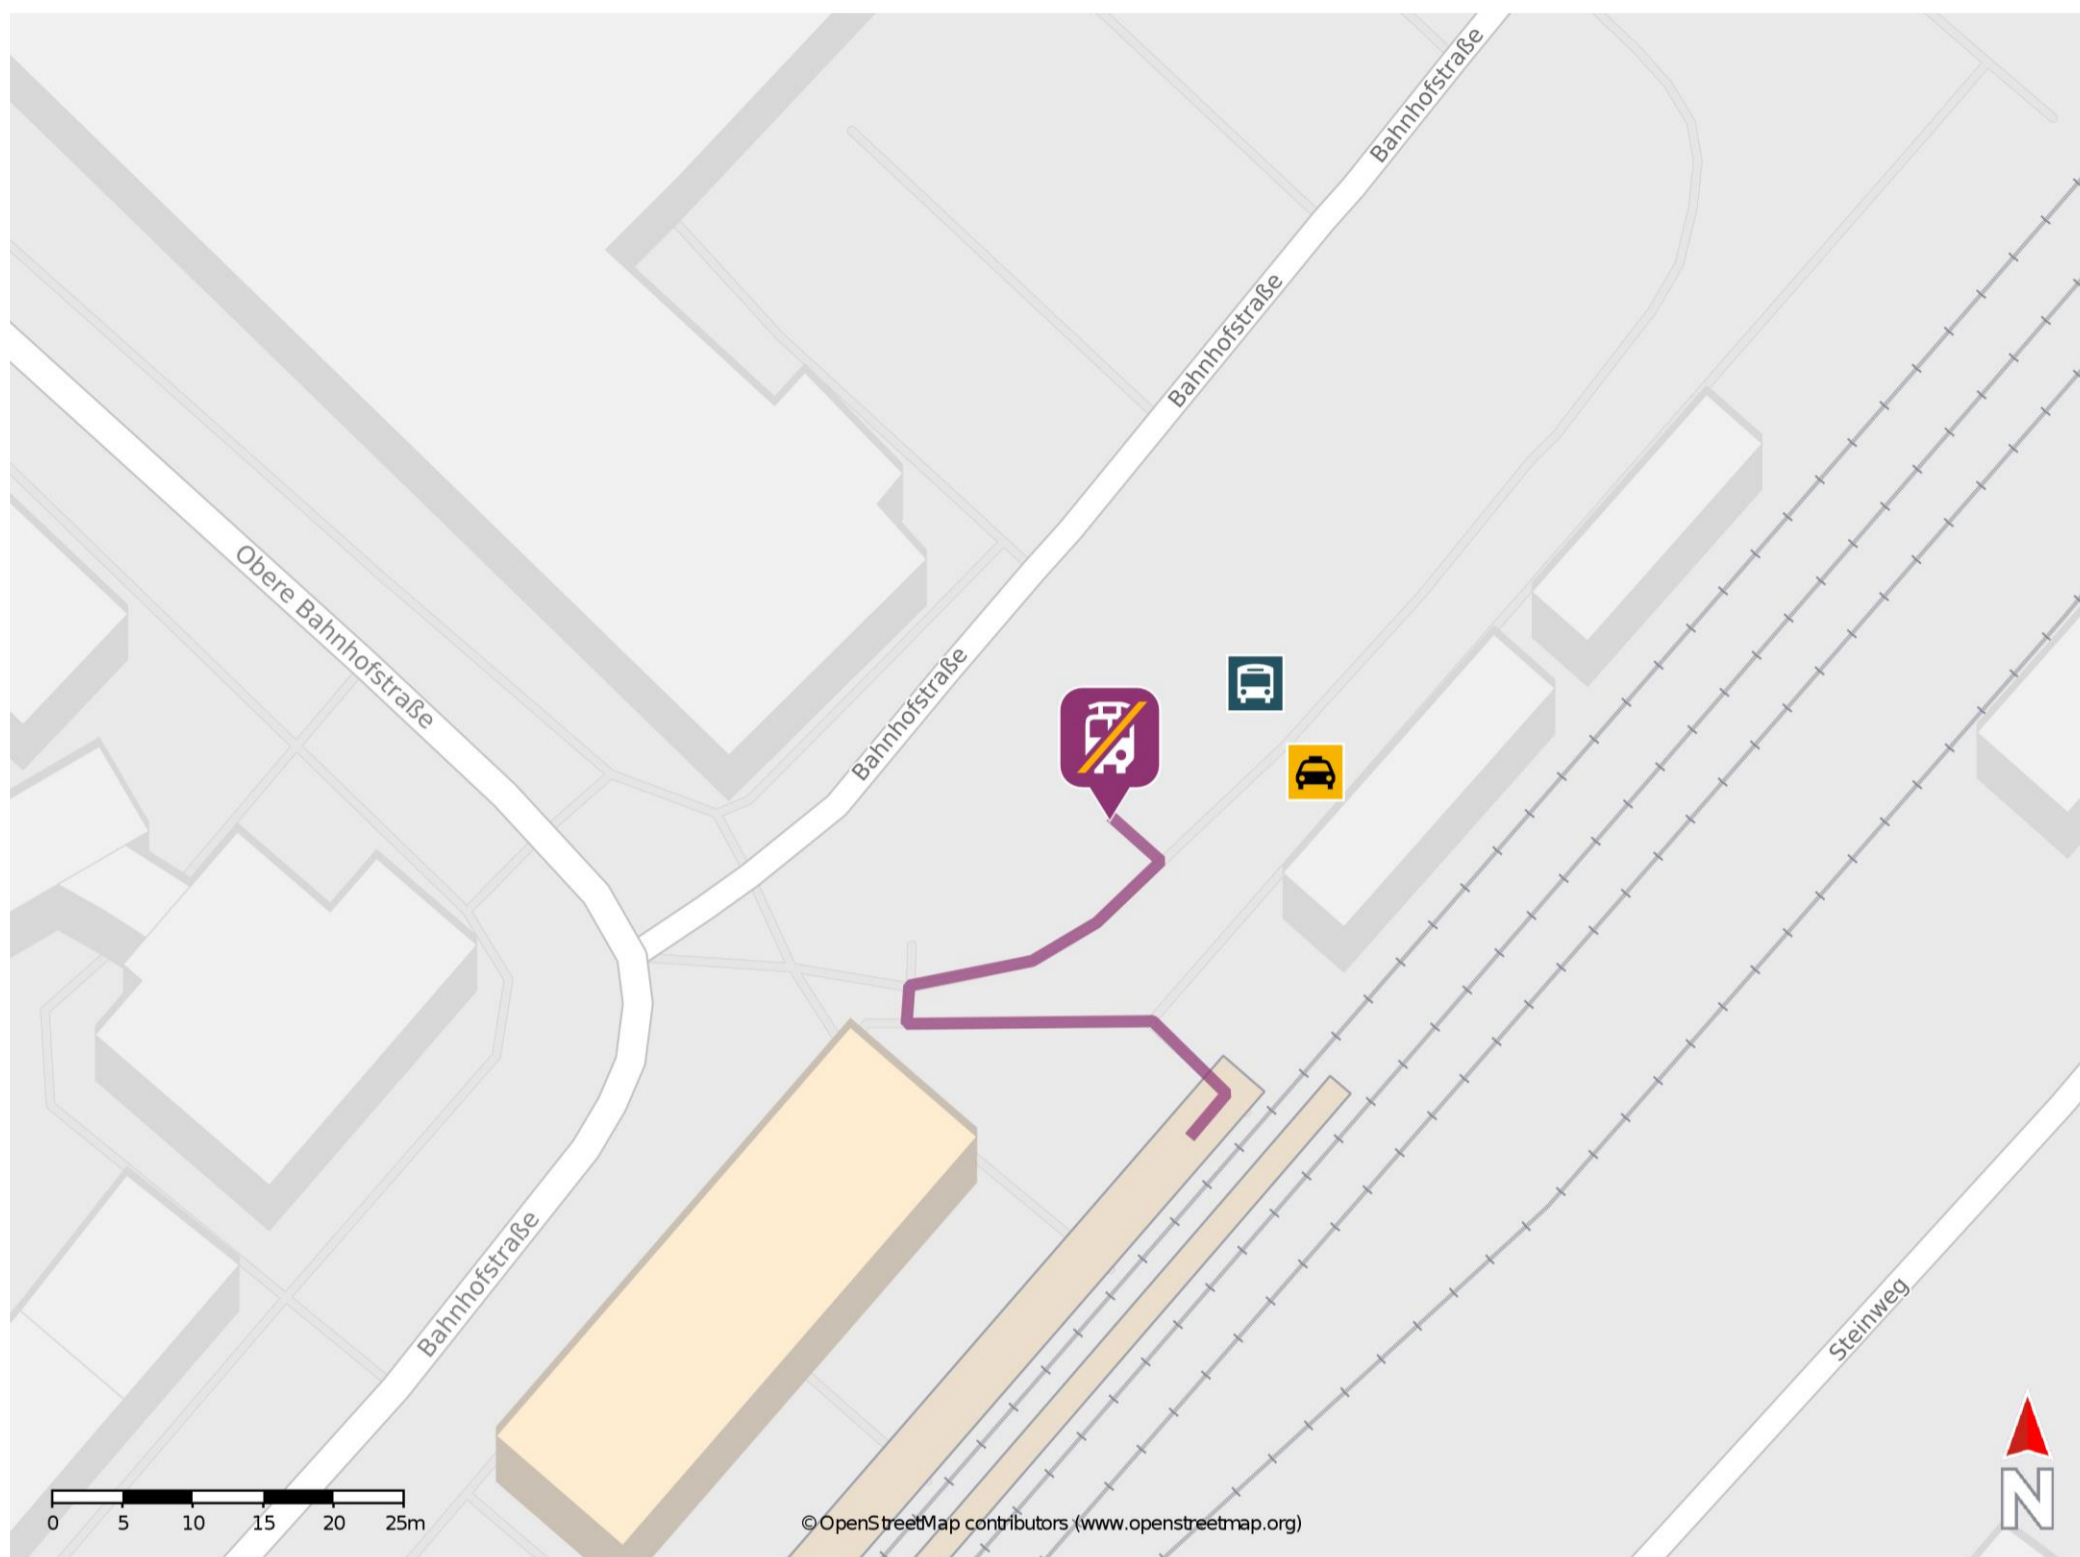

Rothenburg ob der Tauber

Wegbeschreibung Schienenersatzverkehr *

Verlassen Sie den Bahnsteig und begeben Sie sich vor das Bahnhofsgebäude. Orientieren Sie sich nach rechts und begeben Sie sich an die Ersatzhaltestelle. Die Ersatzhaltestelle befindet sich auf dem Busbahnhof.

* Fahrradmitnahme im Schienenersatzverkehr nur begrenzt möglich.
Im QR Code sind die Koordinaten der Ersatzhaltestelle hinterlegt.

— barrierefrei
- nicht barrierefrei