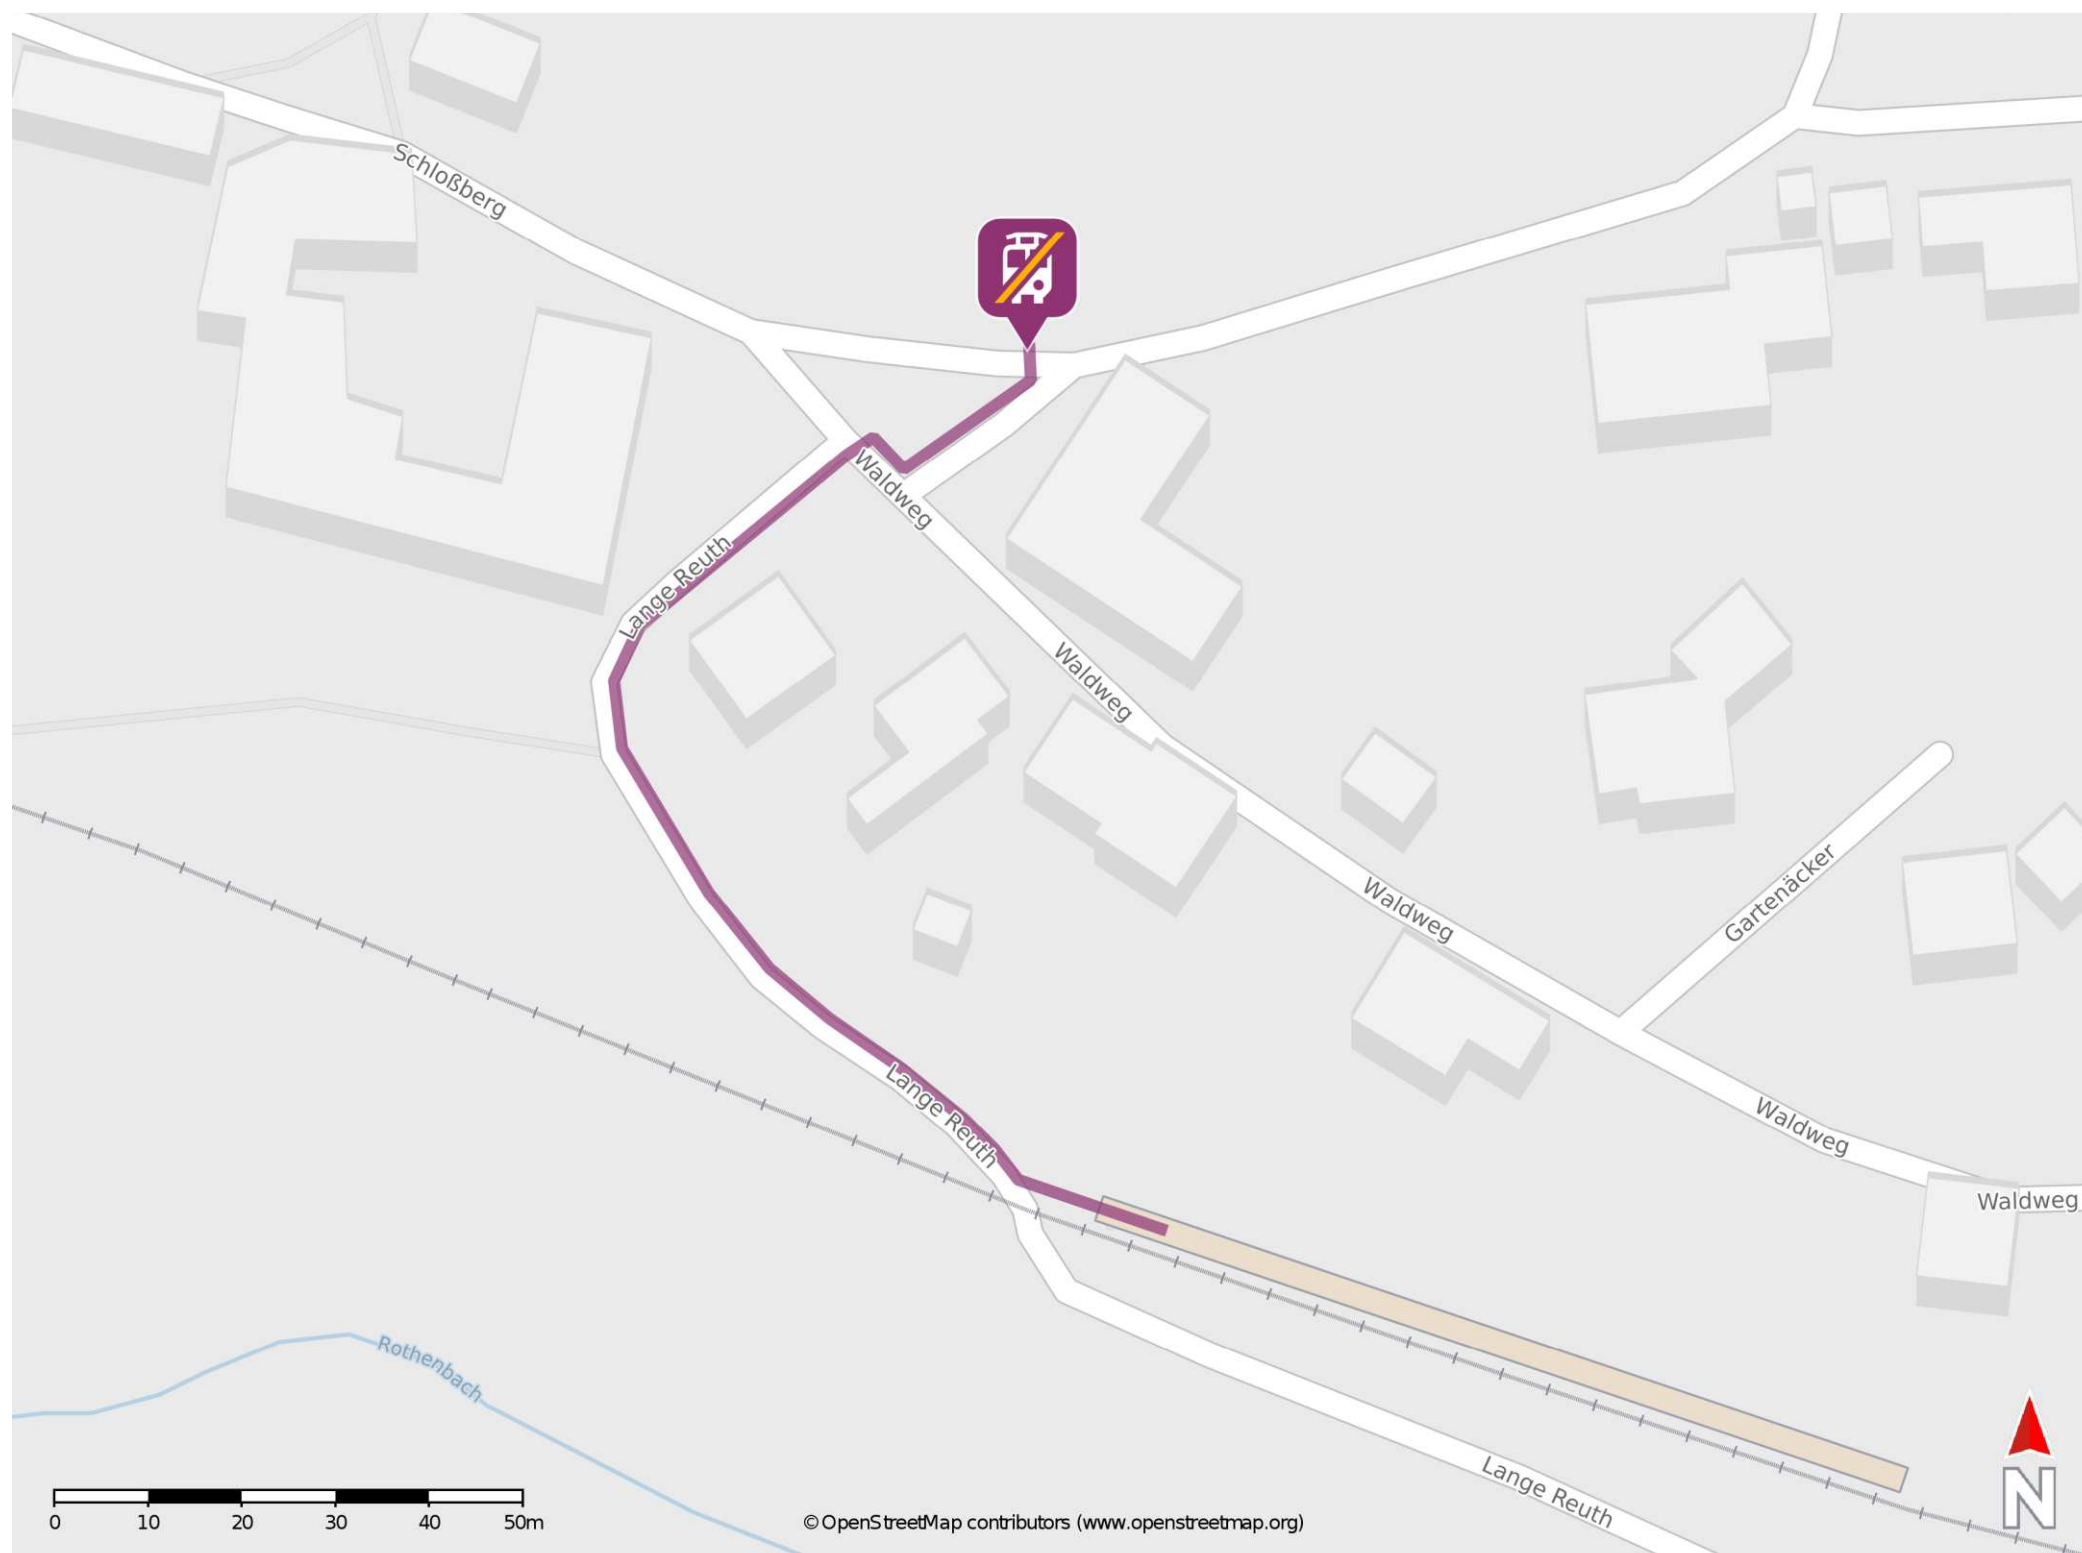

## Rothenbürg

### Wegbeschreibung Schienenersatzverkehr \*

Verlassen Sie den Bahnsteig und begeben Sie sich an die Straße Lange Reuth. Orientieren Sie sich rechts und folgen Sie dem Straßenverlauf bis zur Kreuzung Straße Lange Reuth/ Waldweg. Überqueren Sie die Straße und folgen Sie dem Weg bis zur Straße Schloßberg. Die Ersatzhaltestelle befindet sich in unmittelbarer Nähe.

\* Fahrradmitnahme im Schienenersatzverkehr nur begrenzt möglich.  
Im QR Code sind die Koordinaten der Ersatzhaltestelle hinterlegt.

— barrierefrei  
— nicht barrierefrei