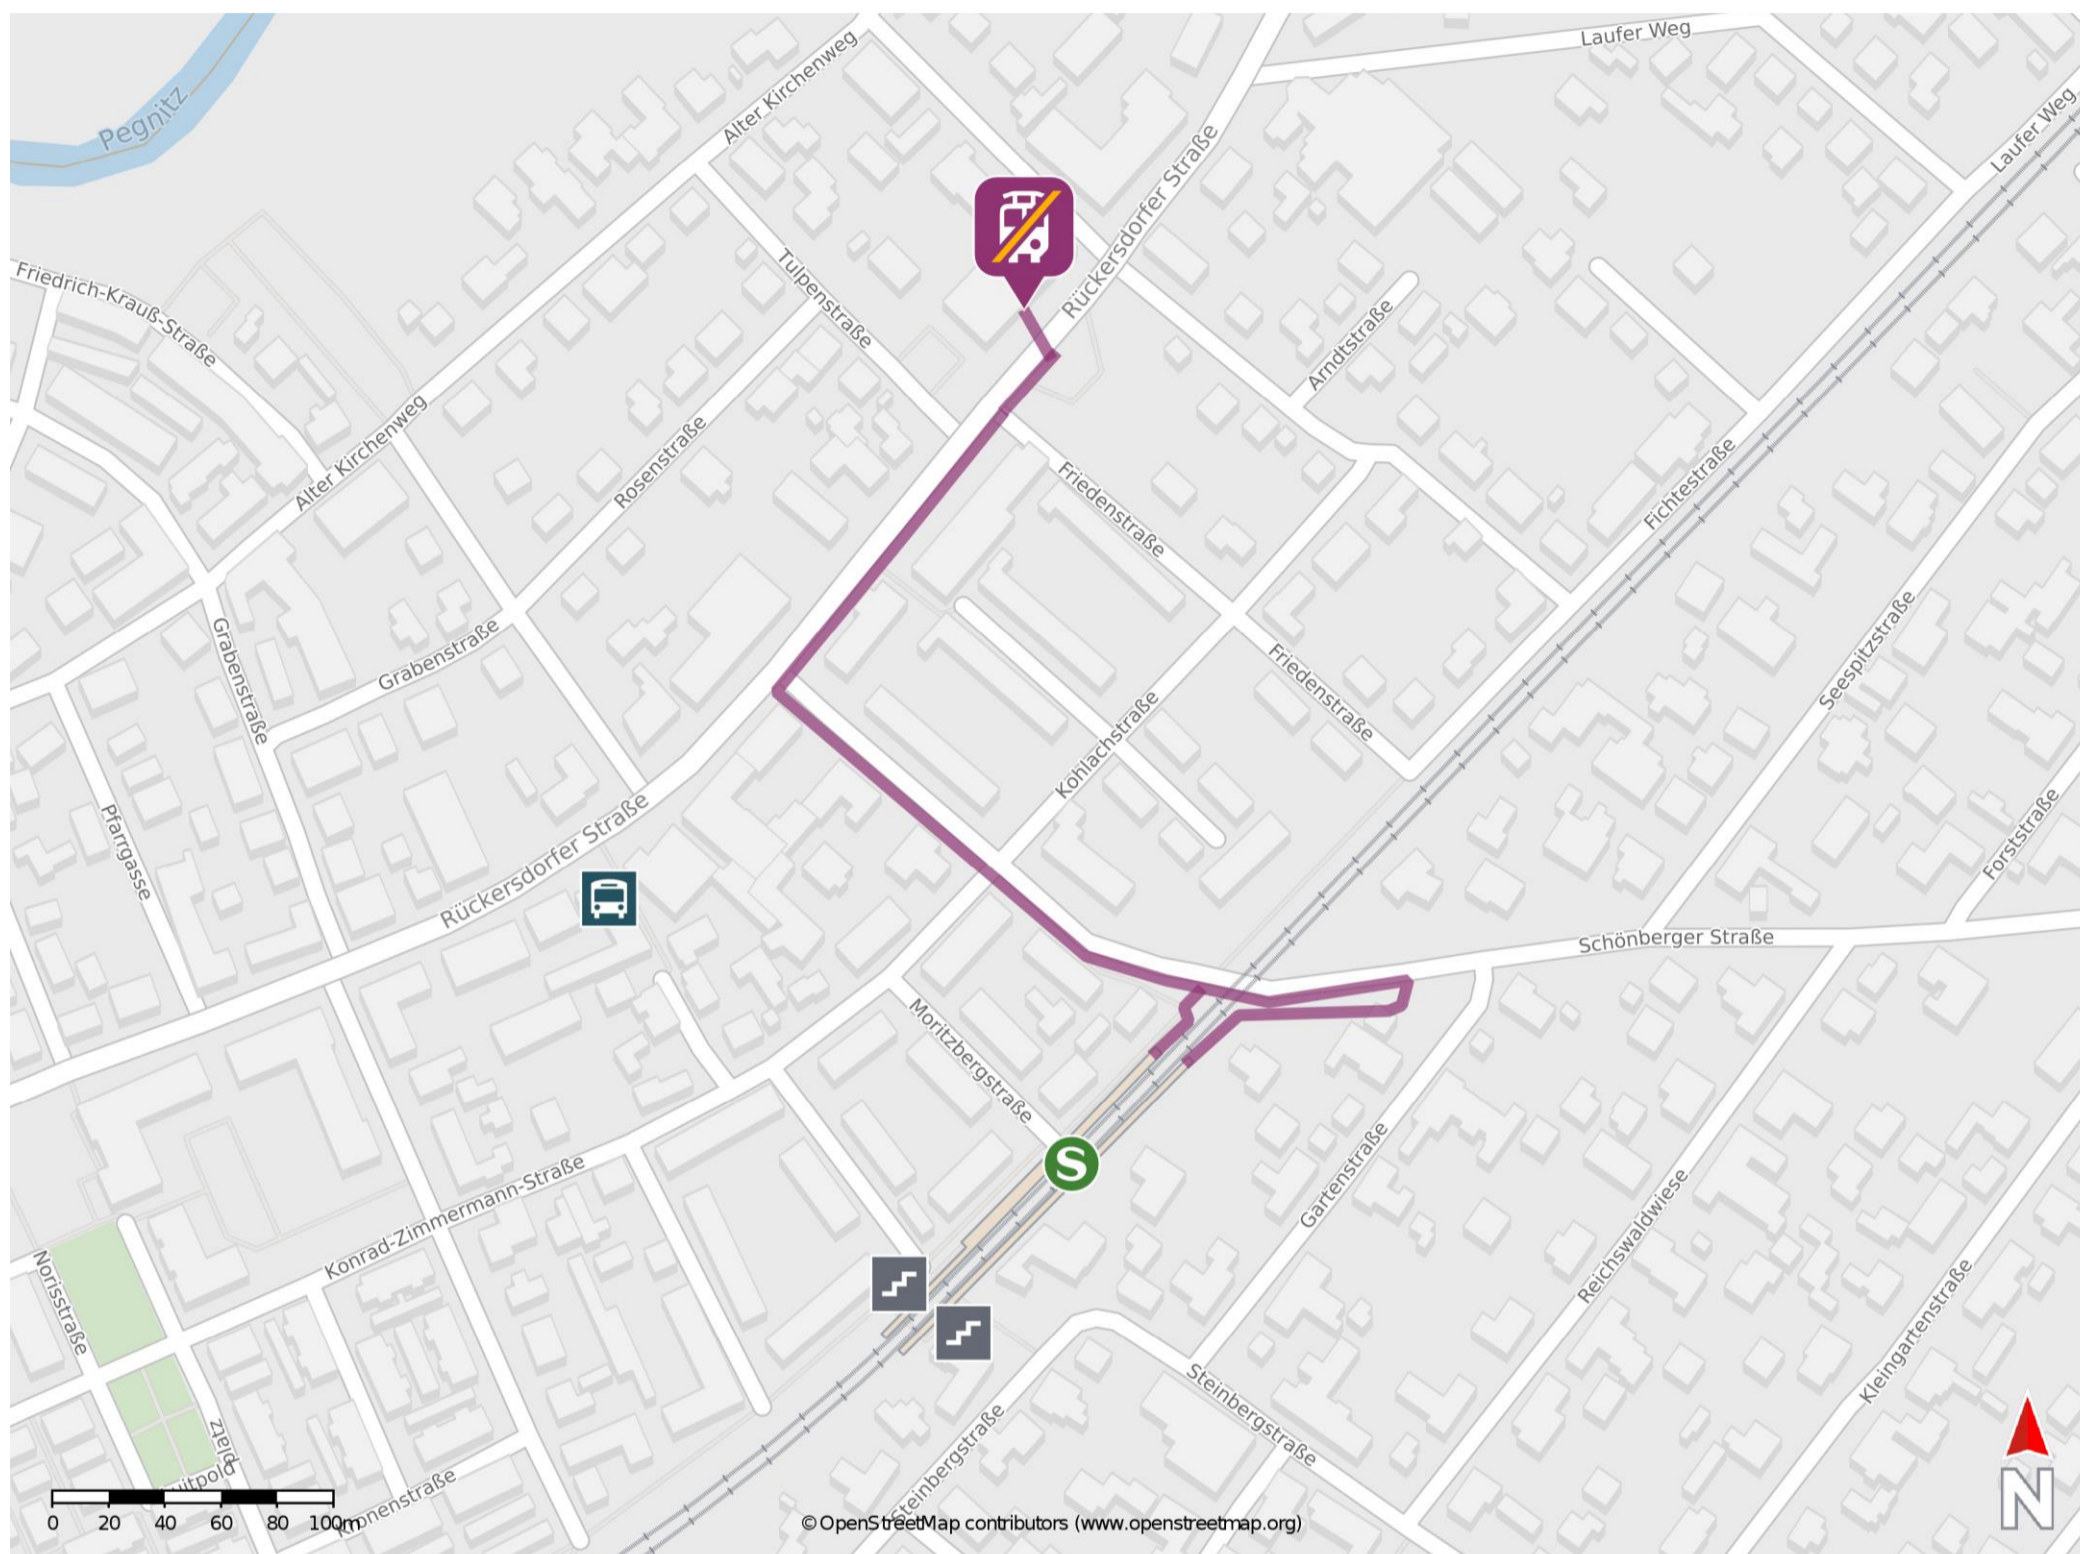

Röthenbach-Steinberg

Wegbeschreibung Schienenersatzverkehr *

Verlassen Sie den Bahnsteig, ggf. über die Treppe und begeben Sie sich an die Schönberger Straße. Biegen Sie nach links ab und folgen Sie dem Straßenverlauf bis zur Kreuzung Schönberger Straße/ Rückersdorfer Straße. Biegen Sie nach rechts ab und folgen Sie dem Straßenverlauf bis zur Ersatzhaltestelle.

* Fahrradmitnahme im Schienenersatzverkehr nur begrenzt möglich.
Im QR Code sind die Koordinaten der Ersatzhaltestelle hinterlegt.

barrierefrei
 nicht barrierefrei