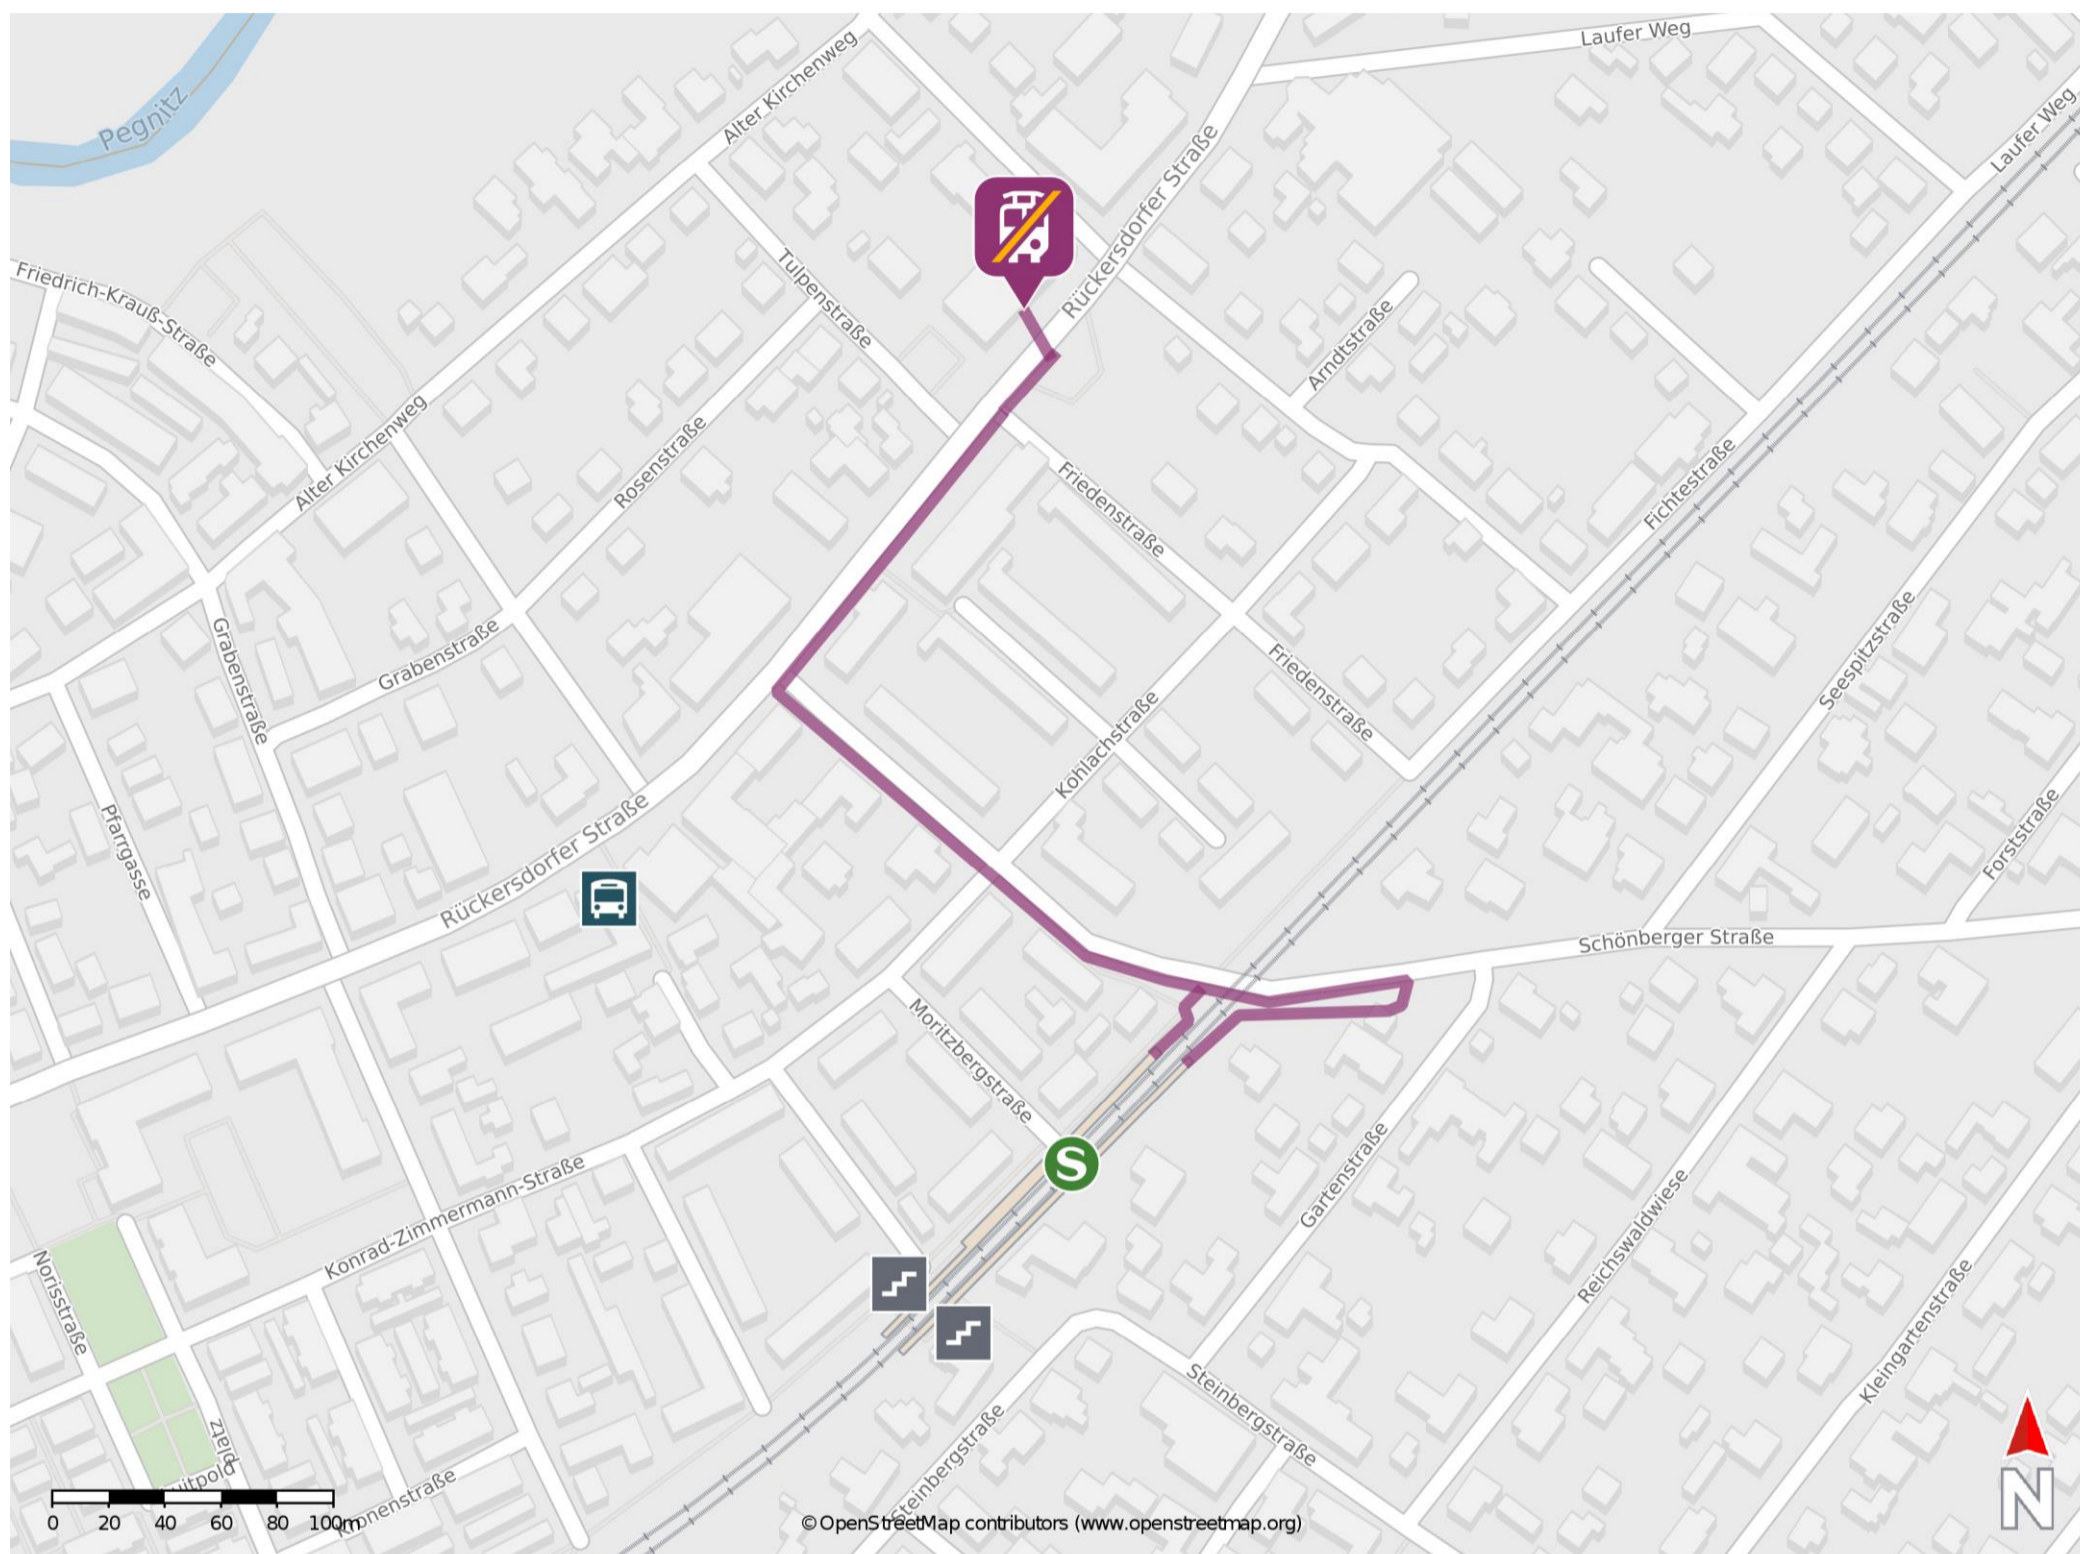

Röthenbach-Steinberg

Wegbeschreibung Schienenersatzverkehr *

Verlassen Sie den Bahnsteig, ggf. über die Treppe und begeben Sie sich an die Schönberger Straße. Biegen Sie nach links ab und folgen Sie dem Straßenverlauf bis zur Kreuzung Schönberger Straße/ Rückersdorfer Straße. Biegen Sie nach rechts ab und folgen Sie dem Straßenverlauf bis zur Ersatzhaltestelle.

* Fahrradmitnahme im Schienenersatzverkehr nur begrenzt möglich.
Im QR Code sind die Koordinaten der Ersatzhaltestelle hinterlegt.

— barrierefrei
— nicht barrierefrei