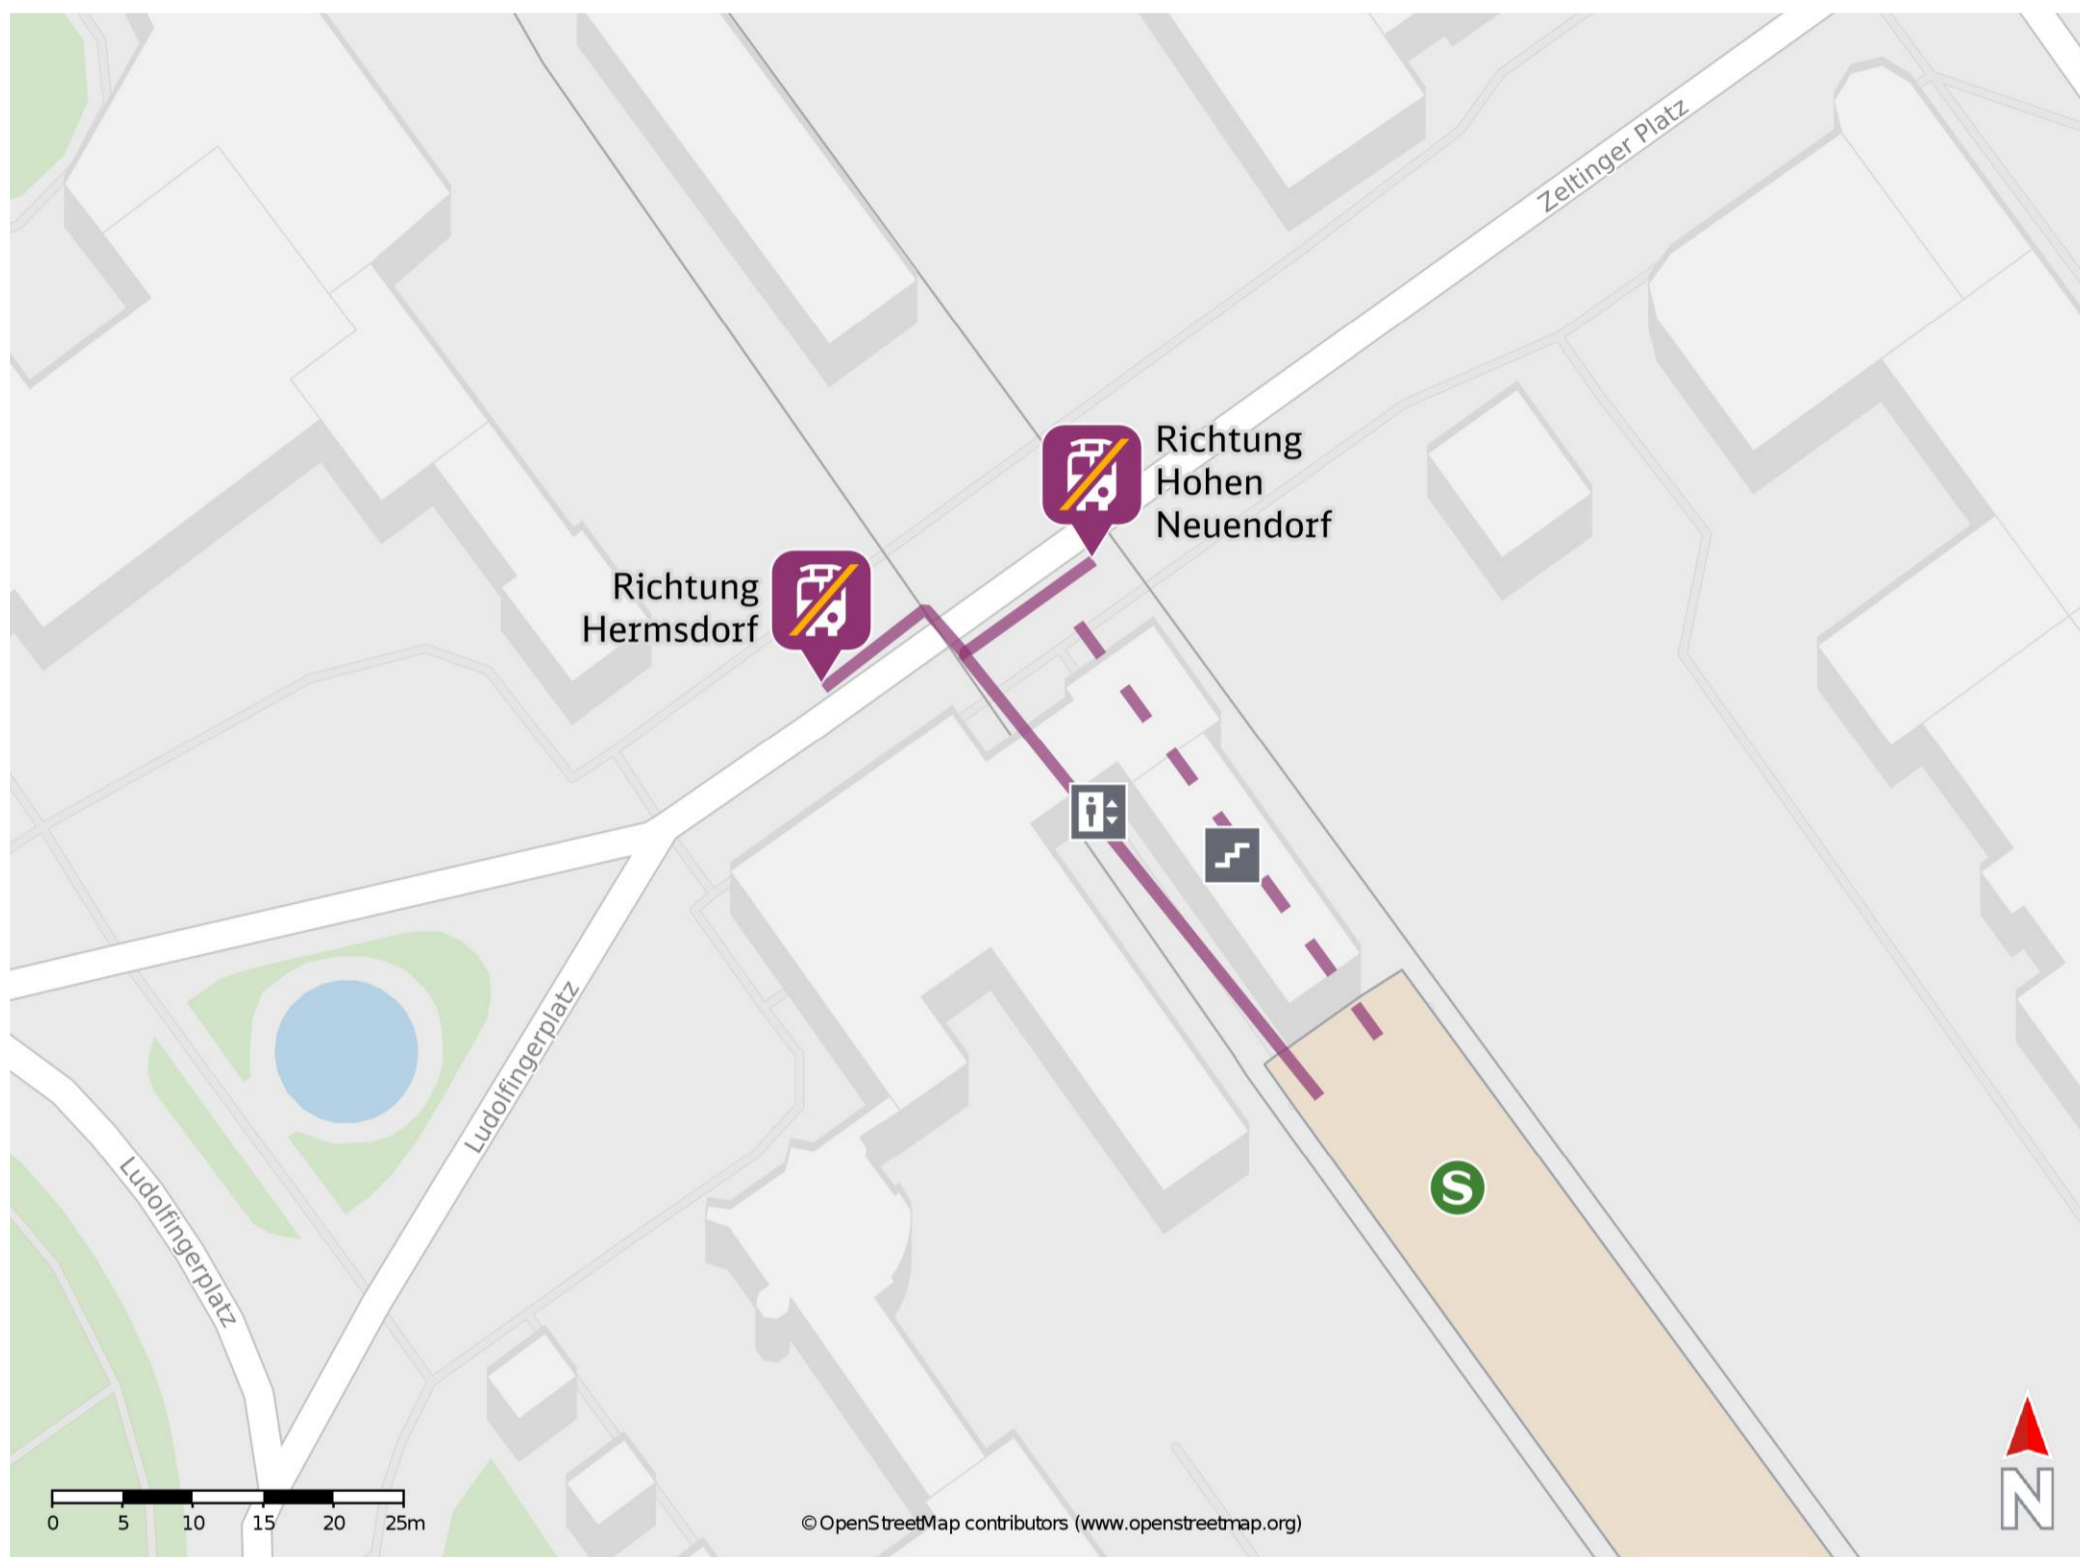

Berlin-Frohnau

Wegbeschreibung Schienenersatzverkehr *

Verlassen Sie den Bahnsteig über die Treppe bzw. den Aufzug in Richtung Zeltinger Platz. Die Ersatzhaltestelle Richtung Hohen Neuendorf befindet sich direkt vor dem Bahnhof. Zur Ersatzhaltestelle Richtung Hermsdorf gelangen Sie, in dem Sie die Frohnauer Brücke überqueren.

Bitte beachten Sie gegebenenfalls auch die zusätzlichen Informationen zu Baumaßnahmen am Bahnsteig.

Ersatzhaltestelle Richtung Hermsdorf

Ersatzhaltestelle Richtung Hohen Neuendorf

* Fahrradmitnahme im Schienenersatzverkehr nur begrenzt möglich. Im QR Code sind die Koordinaten der Ersatzhaltestelle hinterlegt.

— barrierefrei
- - nicht barrierefrei