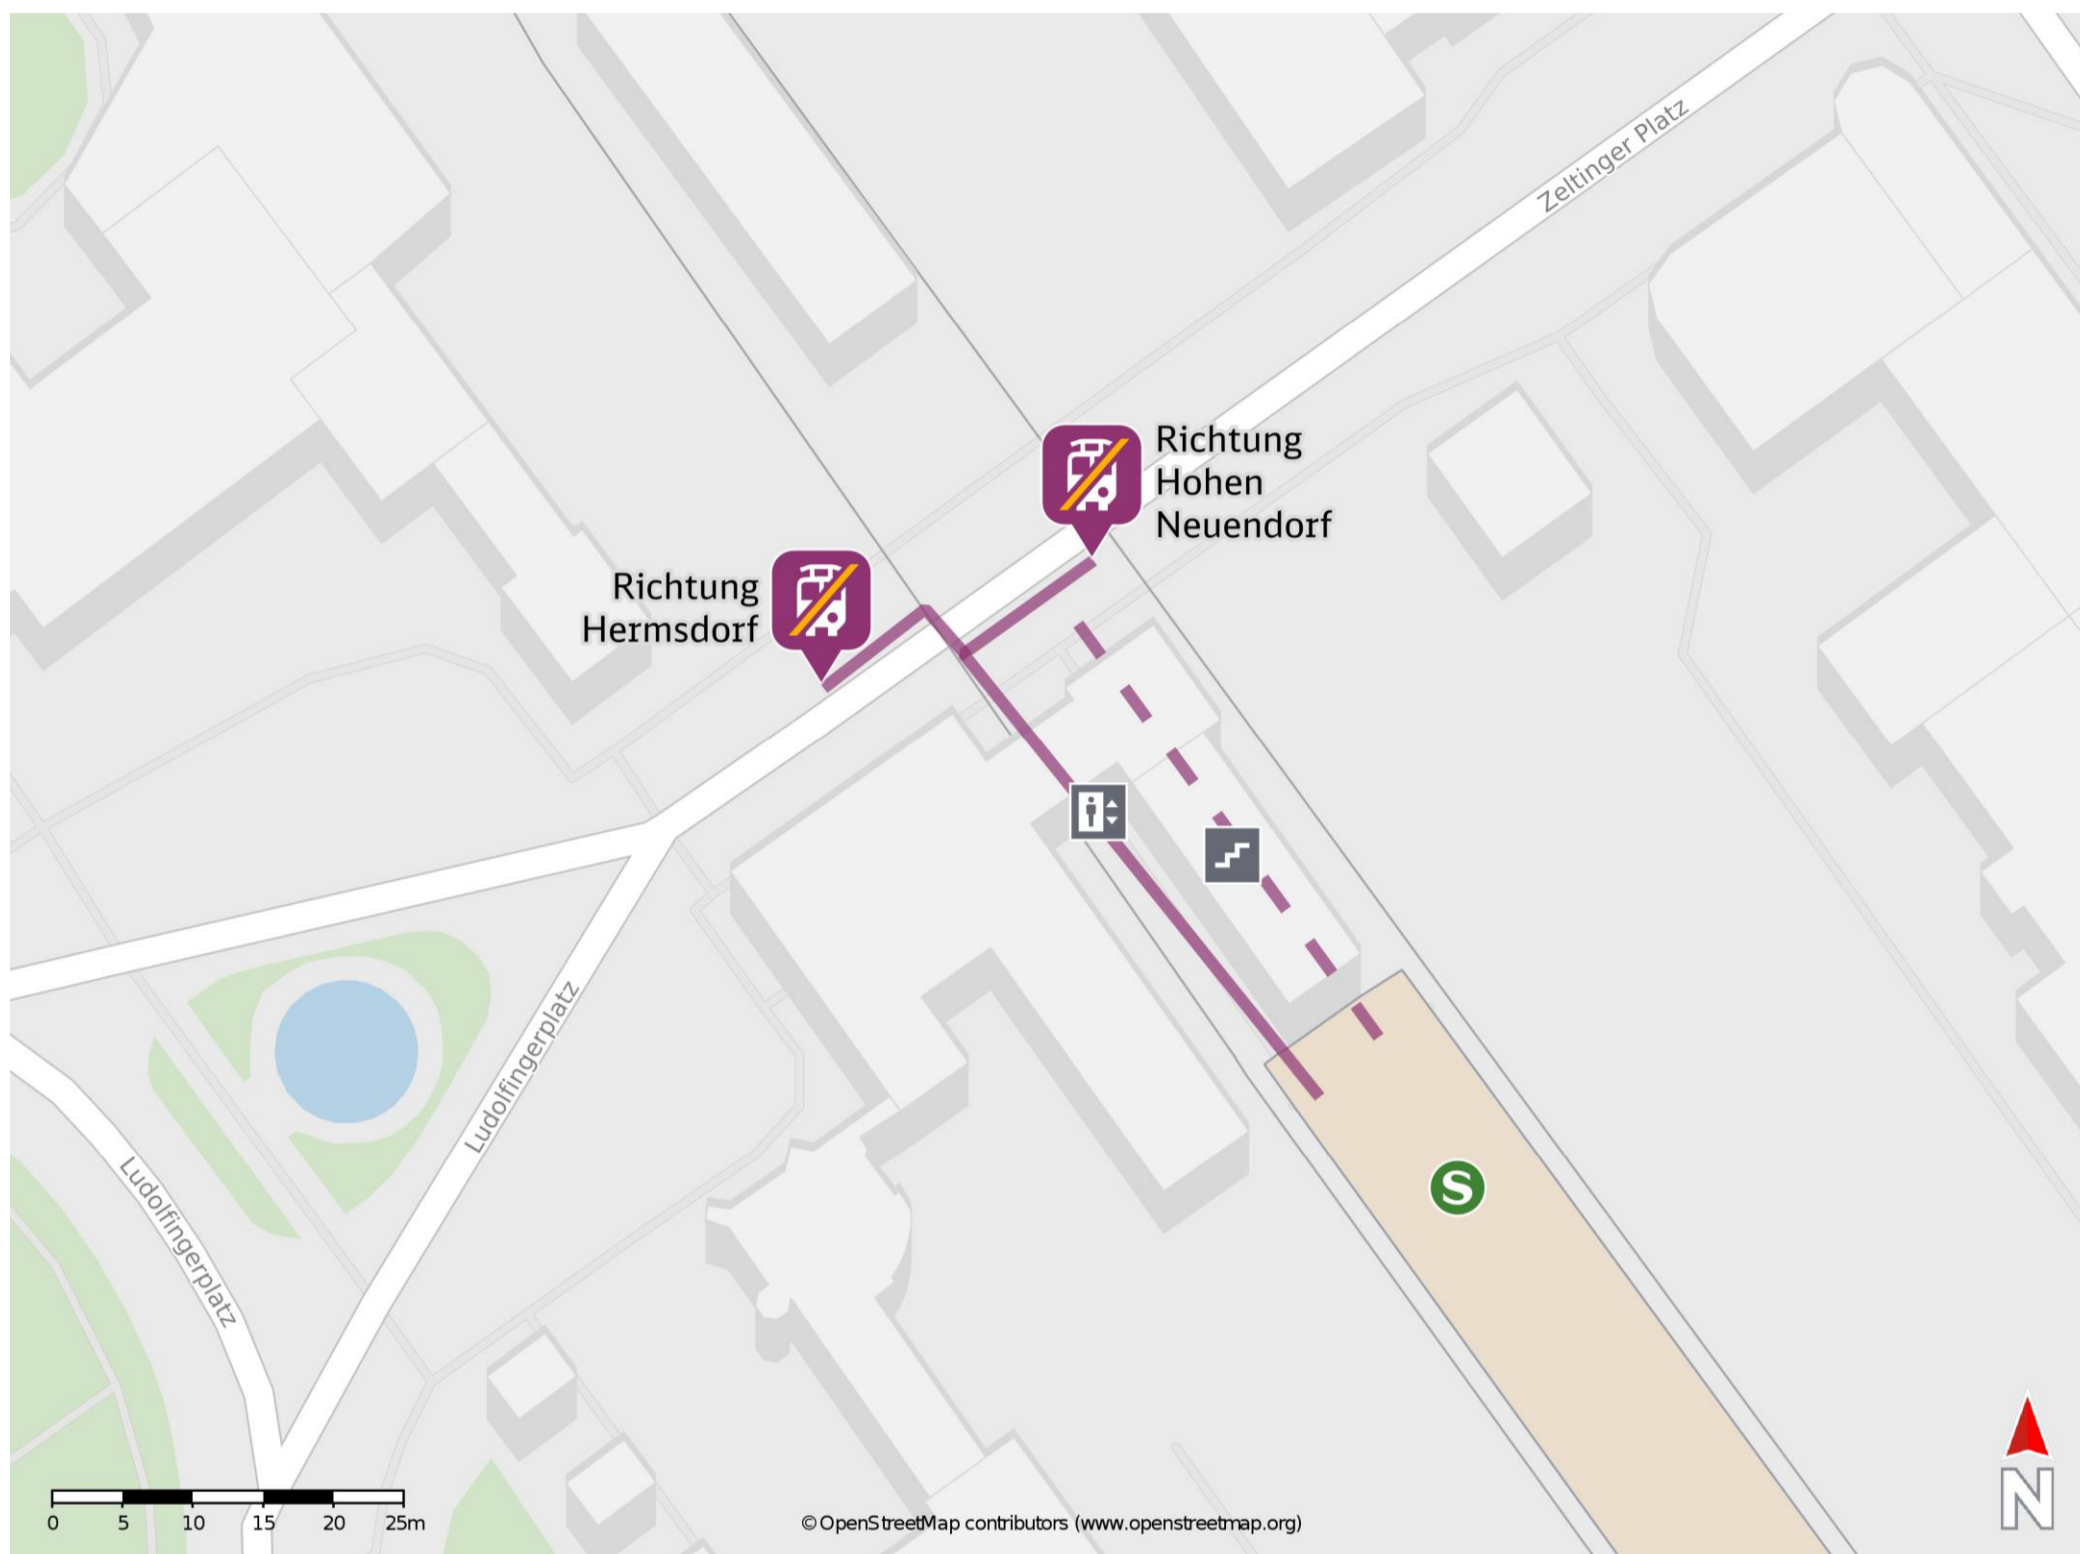

Berlin-Frohnau

Wegbeschreibung Schienenersatzverkehr *

Verlassen Sie den Bahnsteig über die Treppe bzw. den Aufzug in Richtung Zeltinger Platz. Die Ersatzhaltestelle Richtung Hohen Neuendorf befindet sich direkt vor dem Bahnhof. Zur Ersatzhaltestelle Richtung Hermsdorf gelangen Sie, in dem Sie die Frohnauer Brücke überqueren.

Bitte beachten Sie gegebenenfalls auch die zusätzlichen Informationen zu Baumaßnahmen am Bahnsteig.

Ersatzhaltestelle Richtung Hermsdorf

Ersatzhaltestelle Richtung Hohen Neuendorf

* Fahrradmitnahme im Schienenersatzverkehr nur begrenzt möglich. Im QR Code sind die Koordinaten der Ersatzhaltestelle hinterlegt.

— barrierefrei
- - nicht barrierefrei