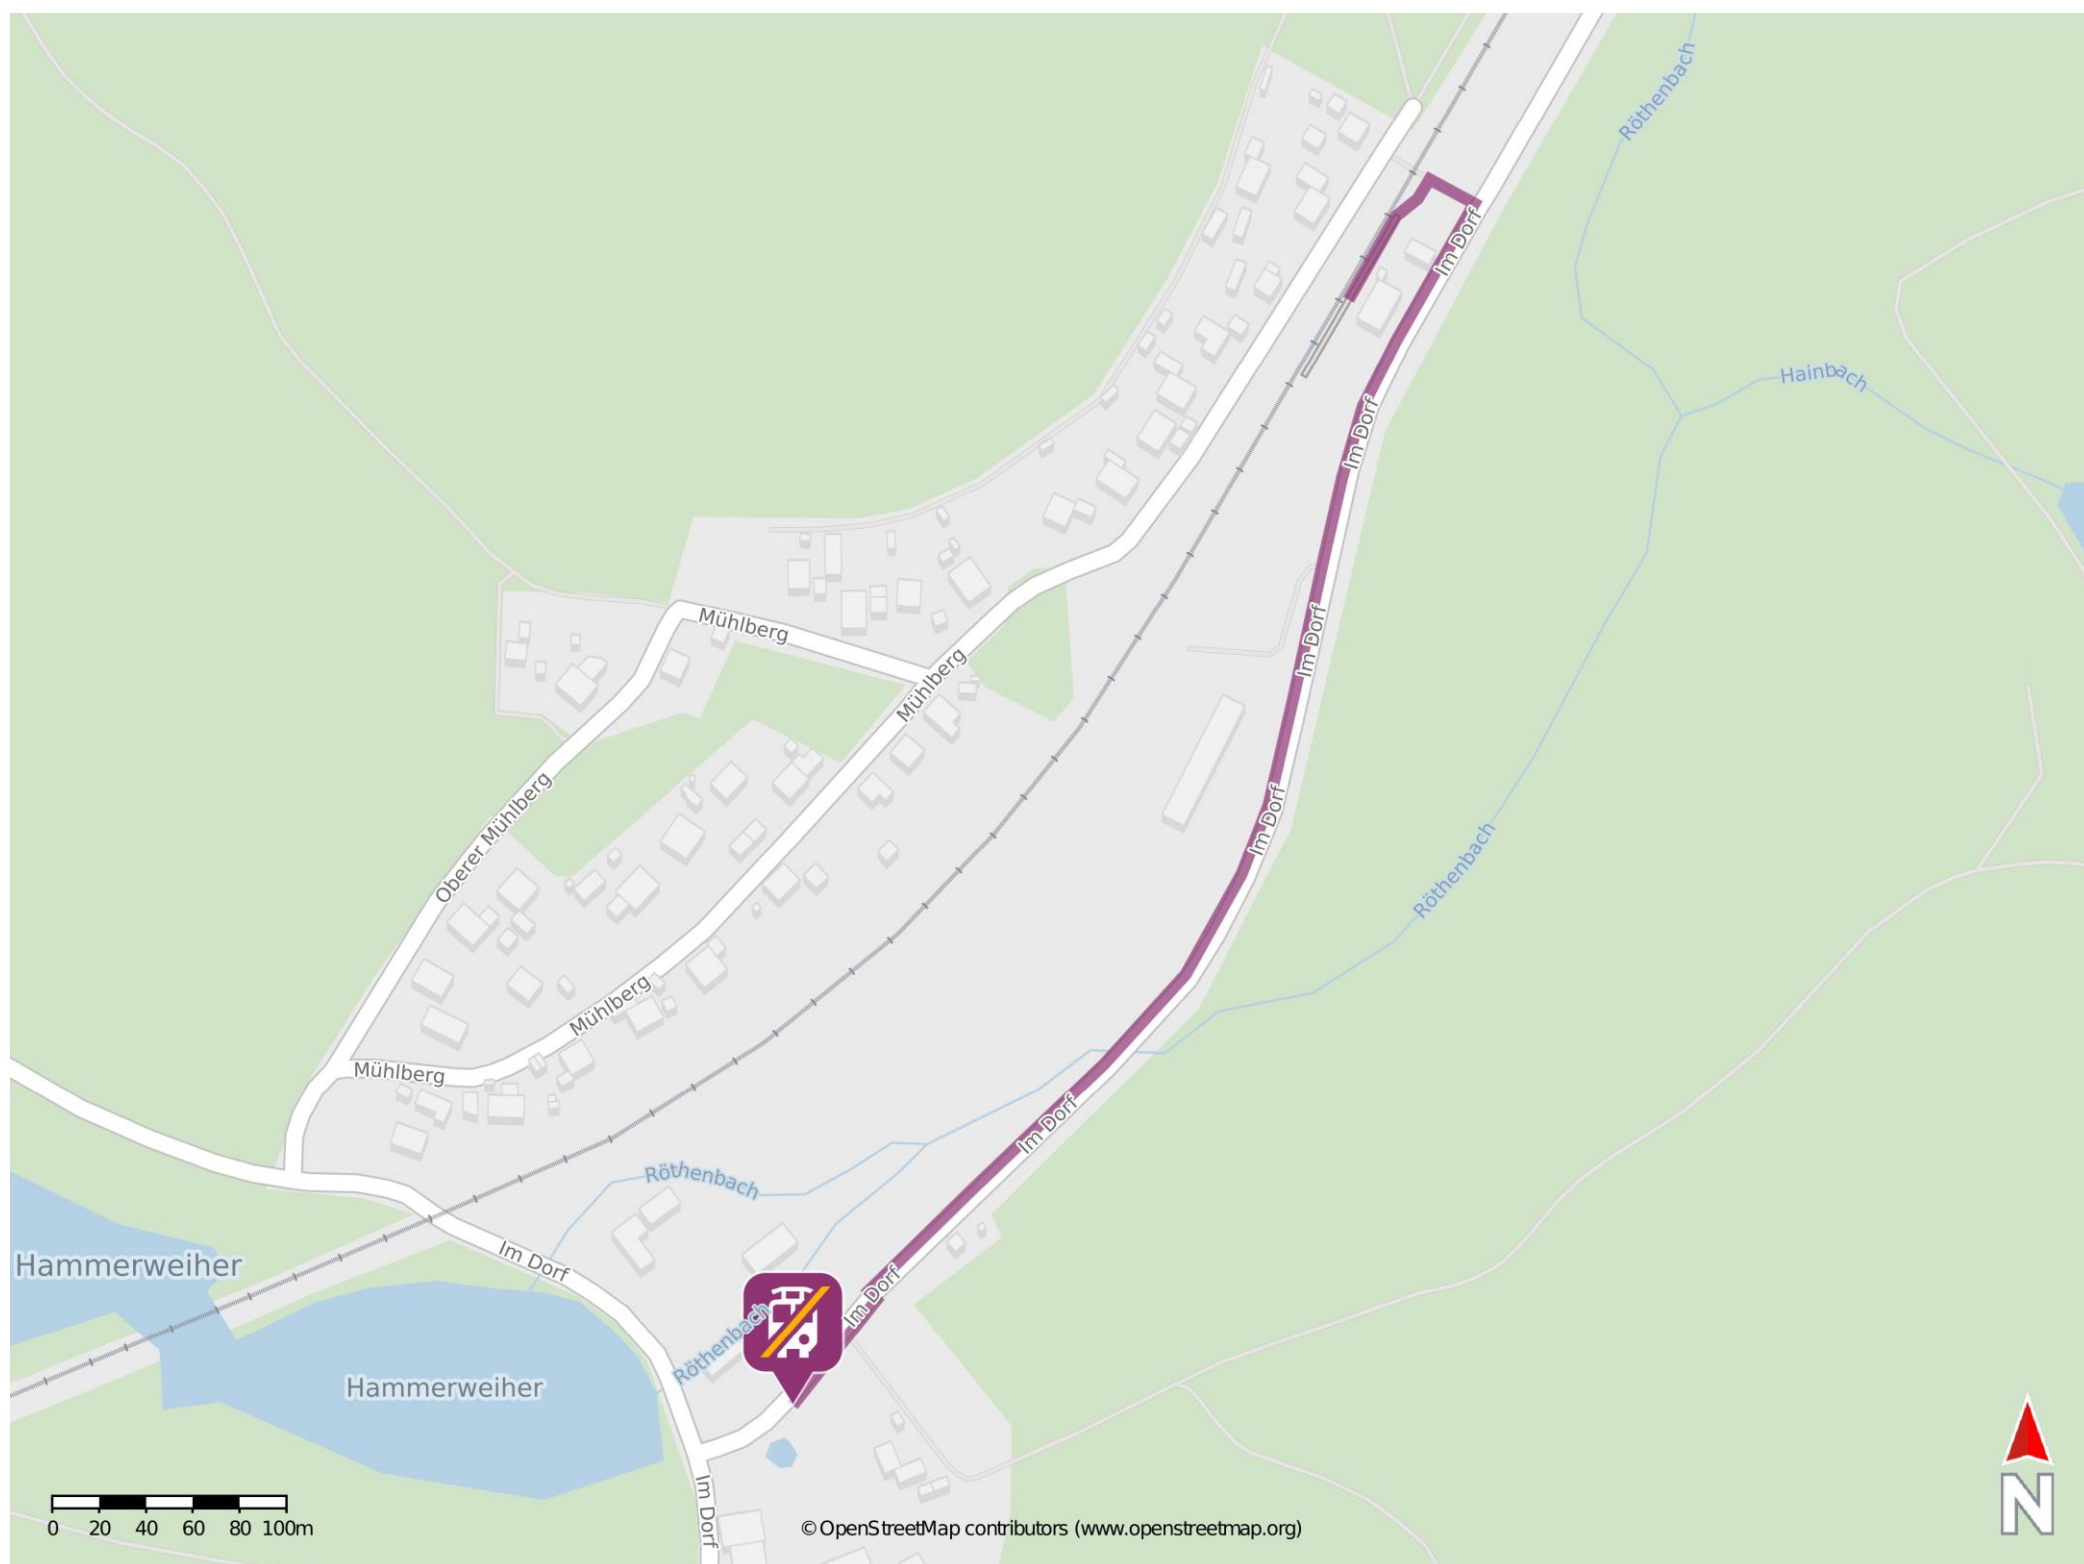

Umgebungsplan

Röthenbach (Oberpf)

Wegbeschreibung Schienenersatzverkehr *

Verlassen Sie den Bahnsteig und begeben Sie sich an die Straße Im Dorf. Halten Sie sich rechts und folgen Sie der Im Dorf Straße bis Sie die Ersatzhaltestelle erreichen.

*Fahrradmitnahme im Schienenersatzverkehr nur begrenzt, teilweise gar nicht möglich. Bitte informieren Sie sich bei dem von Ihnen genutzten Eisenbahnverkehrsunternehmen. Im QR Code sind die Koordinaten der Ersatzhaltestelle hinterlegt.

— barrierefrei
— nicht barrierefrei