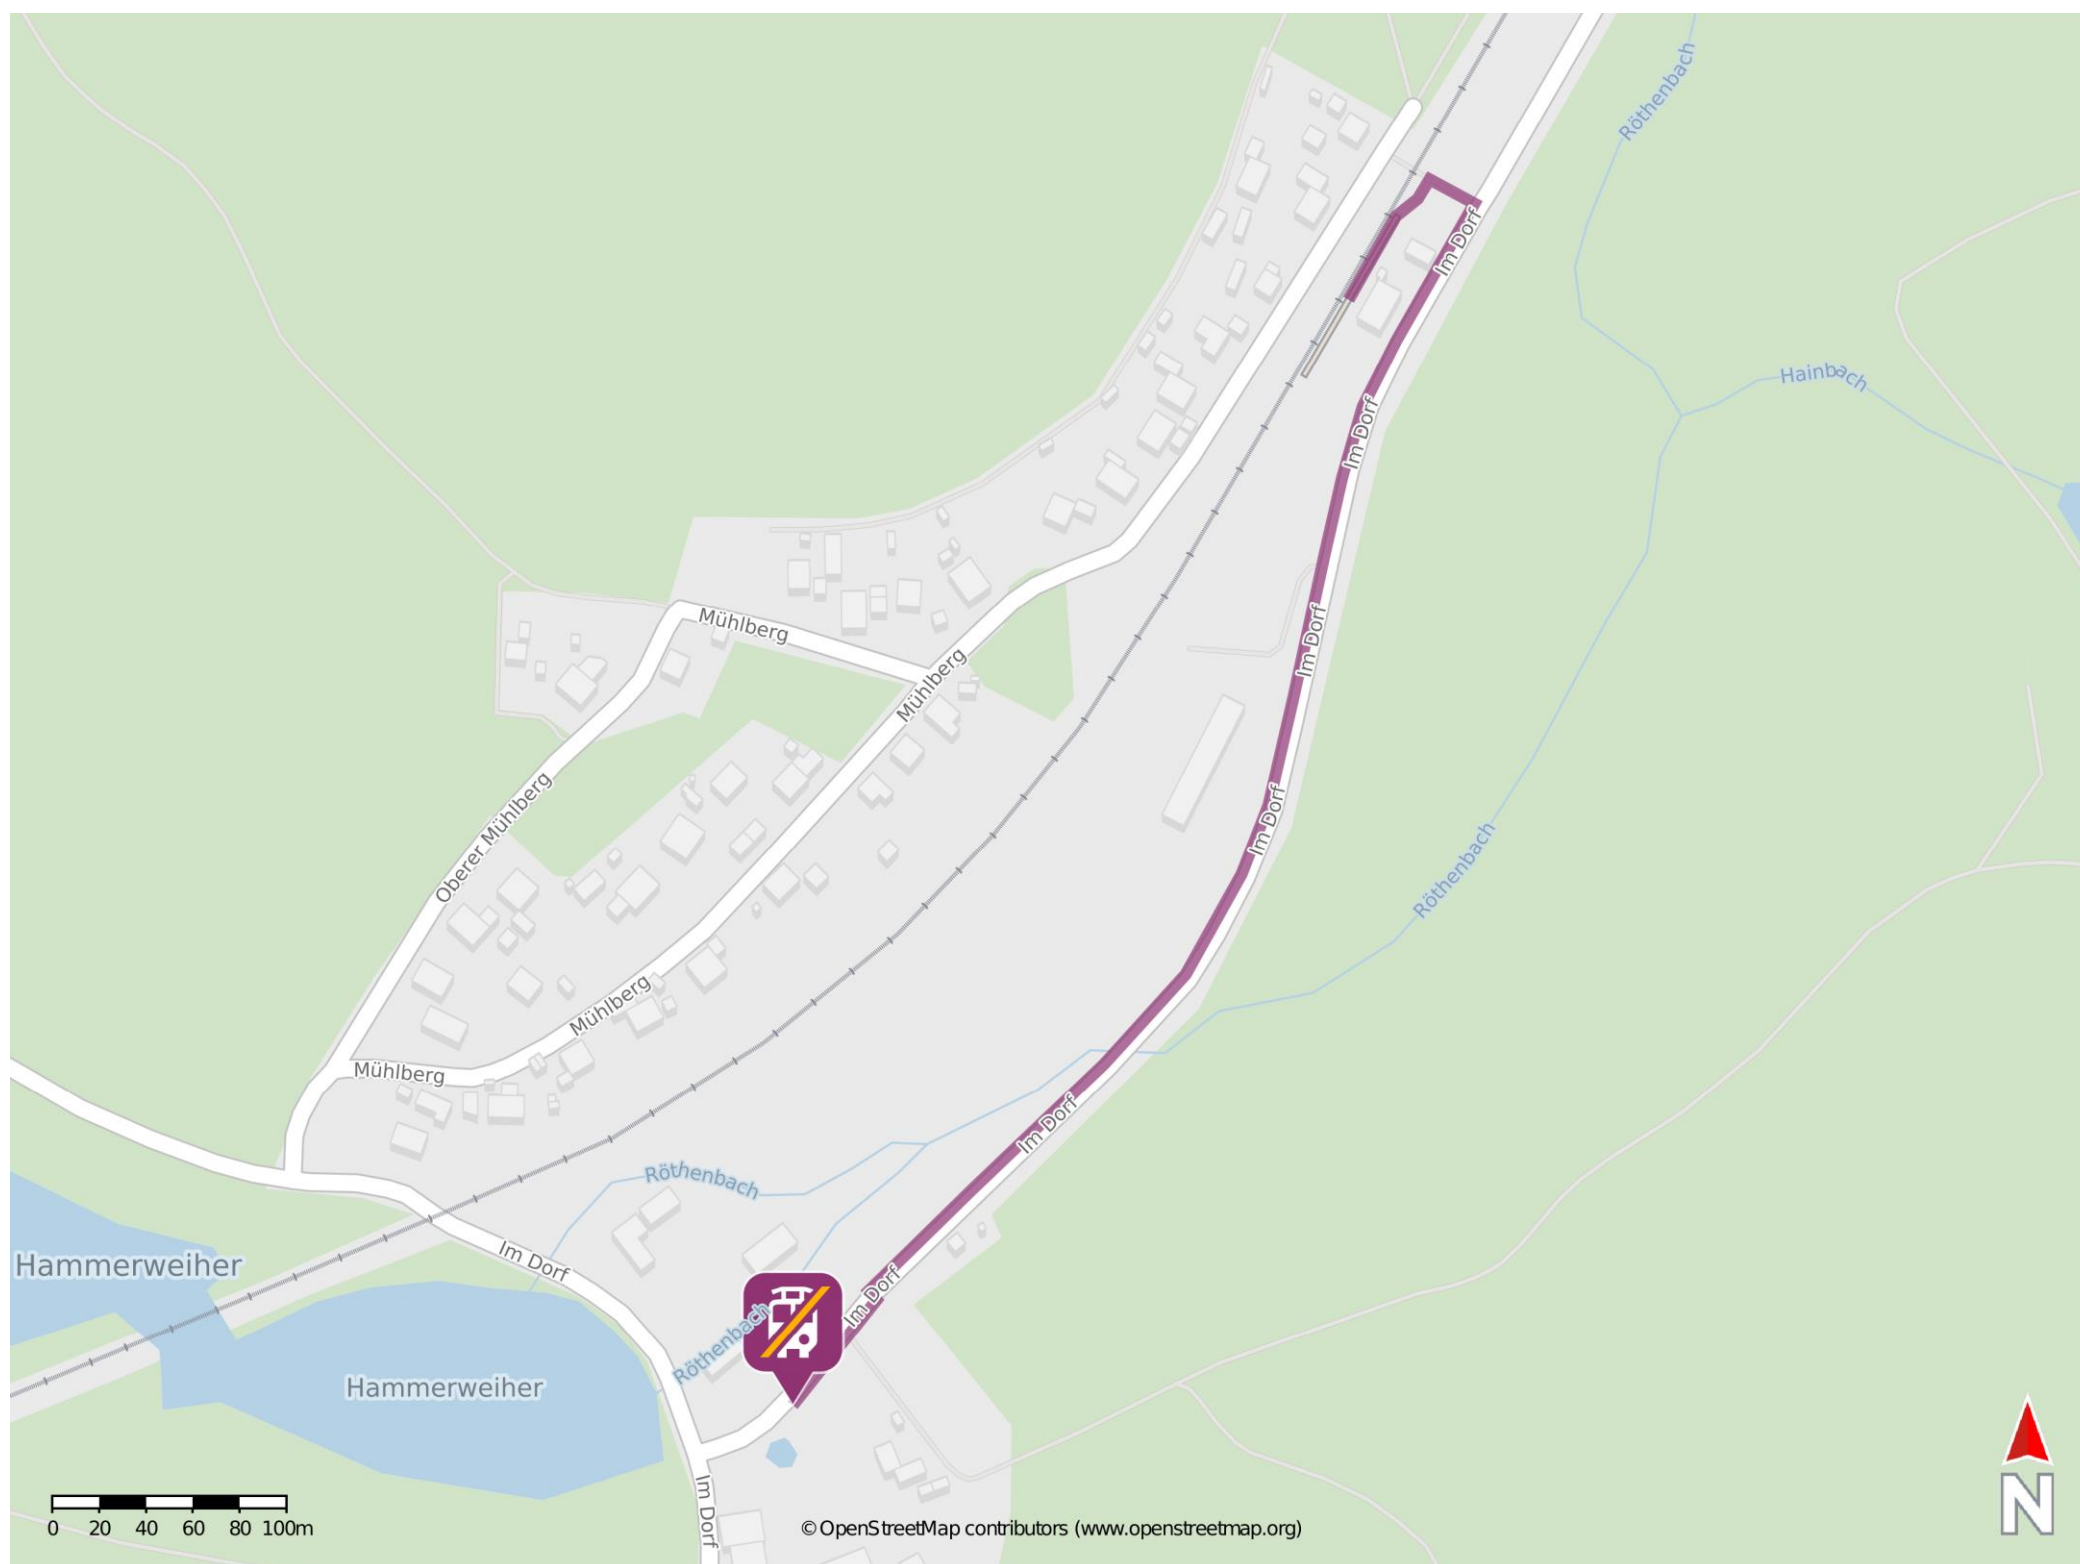

# Umgebungsplan

## Röthenbach (Oberpf)

### Wegbeschreibung Schienenersatzverkehr \*

Verlassen Sie den Bahnsteig und begeben Sie sich an die Straße Im Dorf. Halten Sie sich rechts und folgen Sie der Im Dorf Straße bis Sie die Ersatzhaltestelle erreichen.