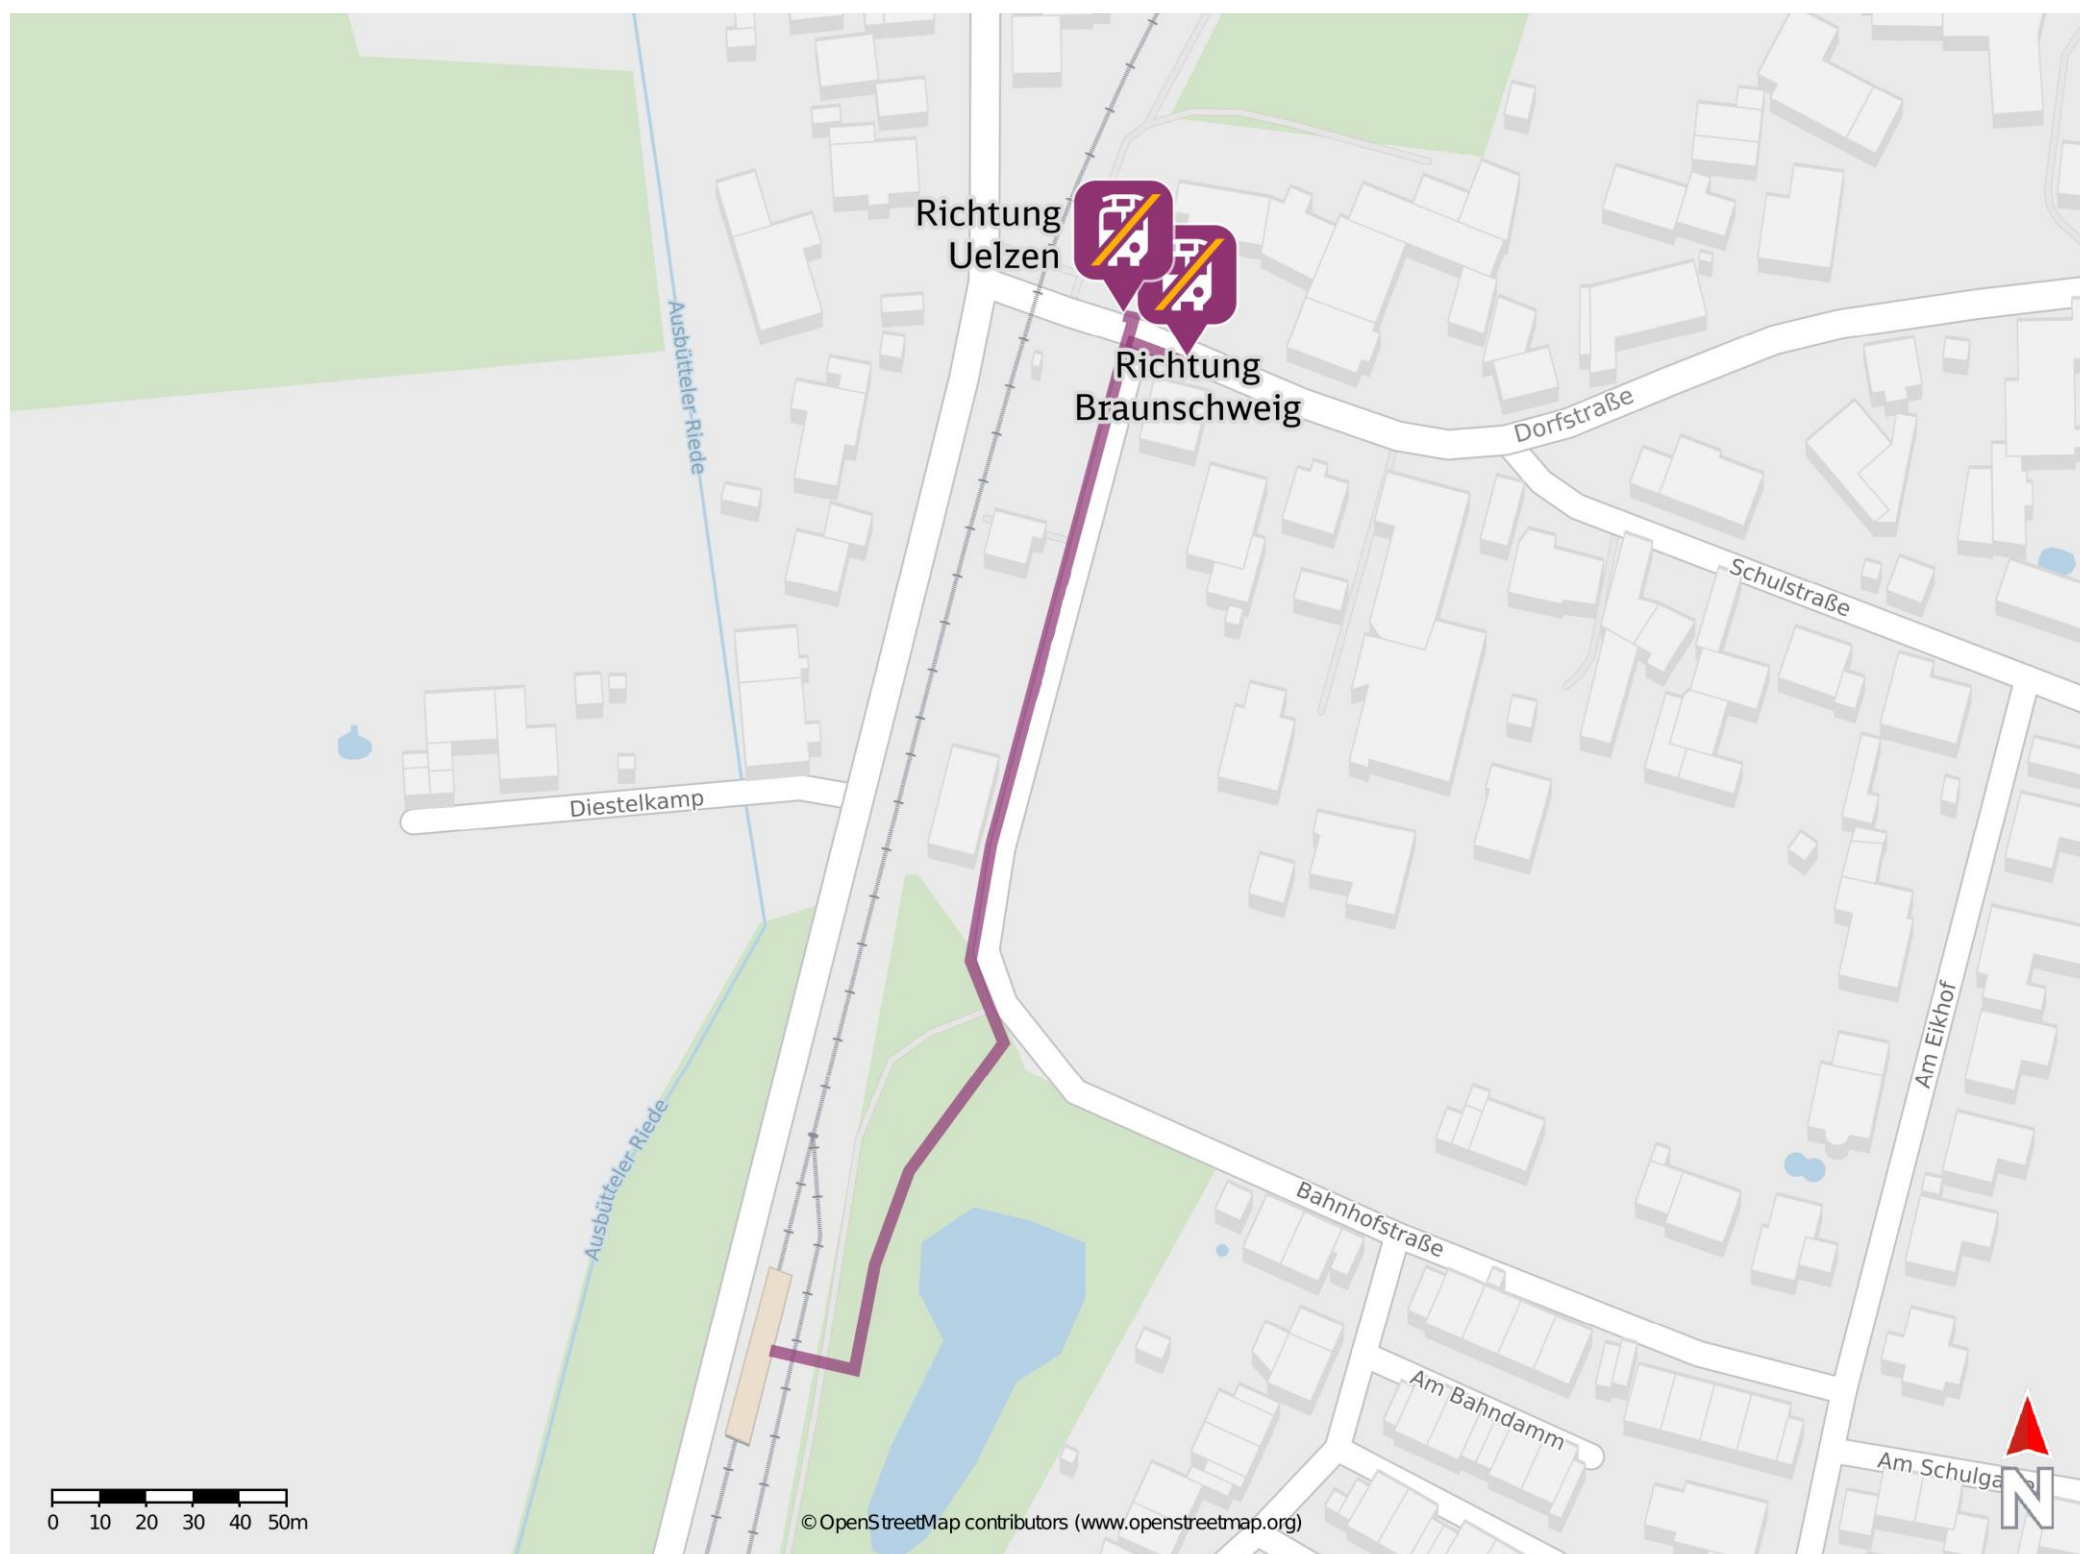

## Rötgesbüttel

### Wegbeschreibung Schienenersatzverkehr \*

Verlassen Sie den Bahnsteig und begeben Sie sich an die Bahnhofstraße. Biegen Sie nach links ab und folgen Sie der Bahnhofstraße (vorbei am Bahnhofsgebäude) bis zur Dorfstraße. Für die Ersatzhaltestelle in Richtung Braunschweig orientieren Sie sich rechts. Die Ersatzhaltestelle in Richtung Uelzen befindet sich links auf der gegenüberliegenden Straßenseite.

Ersatzhaltestelle Richtung Uelzen

Ersatzhaltestelle Richtung Braunschweig

\* Fahrradmitnahme im Schienenersatzverkehr nur begrenzt möglich.  
Im QR Code sind die Koordinaten der Ersatzhaltestelle hinterlegt.