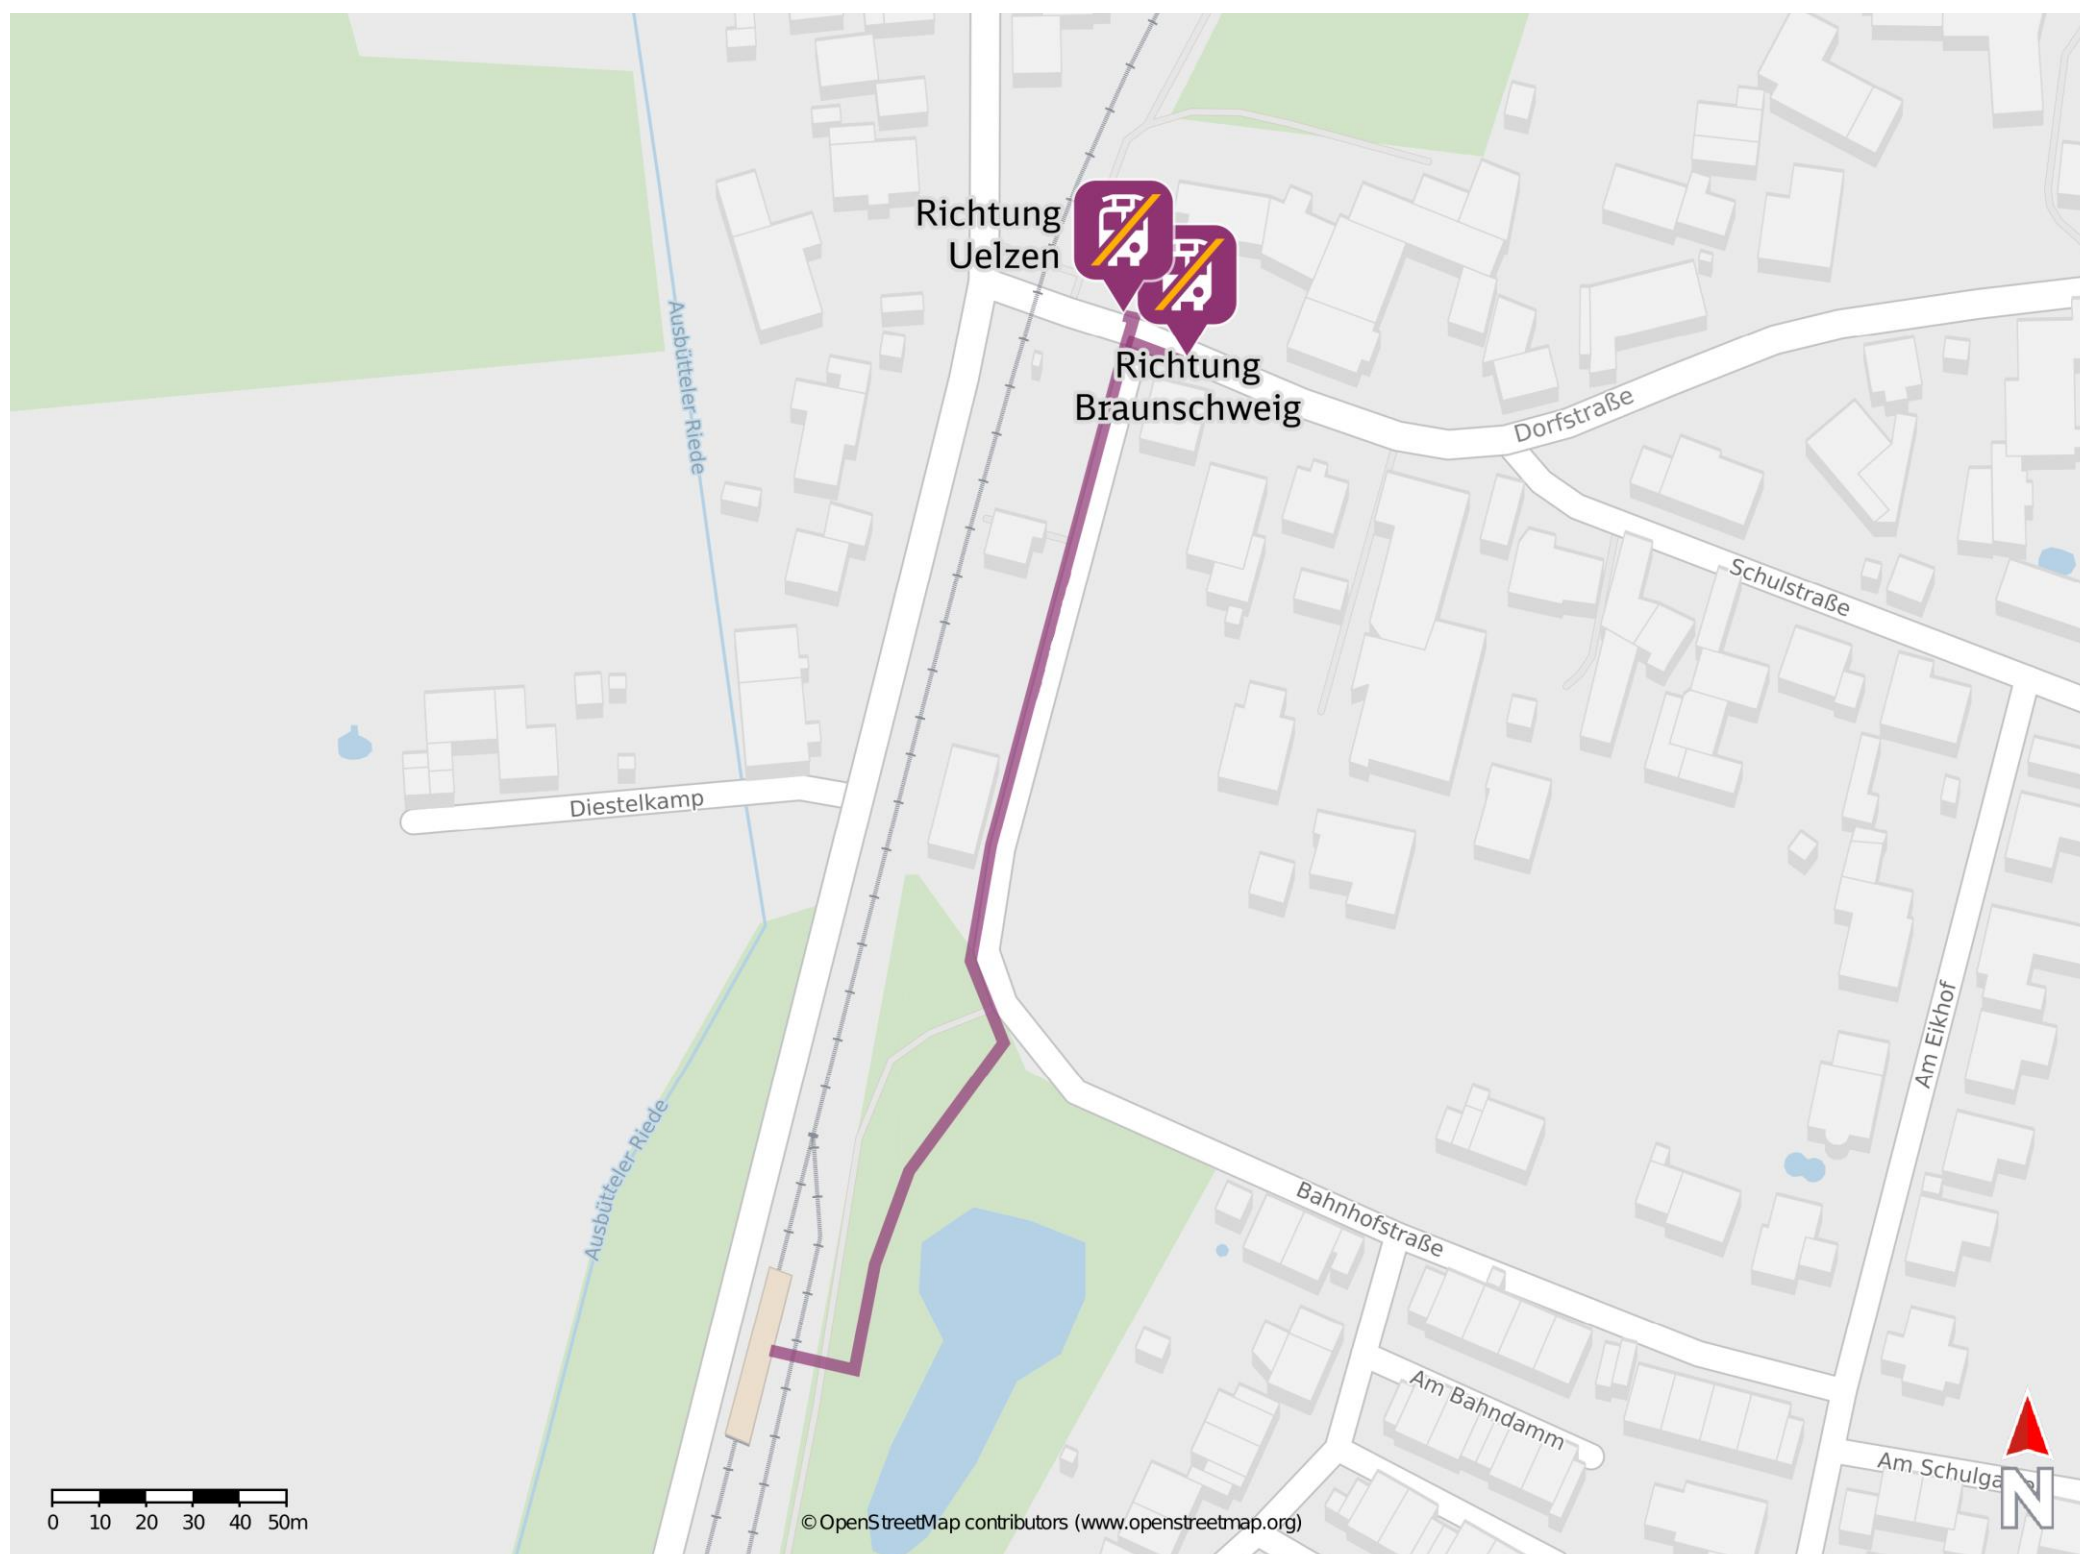

Rötgesbüttel

Wegbeschreibung Schienenersatzverkehr *

Verlassen Sie den Bahnsteig und begeben Sie sich an die Bahnhofstraße. Biegen Sie nach links ab und folgen Sie der Bahnhofstraße (vorbei am Bahnhofsgebäude) bis zur Dorfstraße. Für die Ersatzhaltestelle in Richtung Braunschweig orientieren Sie sich rechts. Die Ersatzhaltestelle in Richtung Uelzen befindet sich links auf der gegenüberliegenden Straßenseite.

Ersatzhaltestelle Richtung Uelzen

Ersatzhaltestelle Richtung Braunschweig

* Fahrradmitnahme im Schienenersatzverkehr nur begrenzt möglich.
Im QR Code sind die Koordinaten der Ersatzhaltestelle hinterlegt.