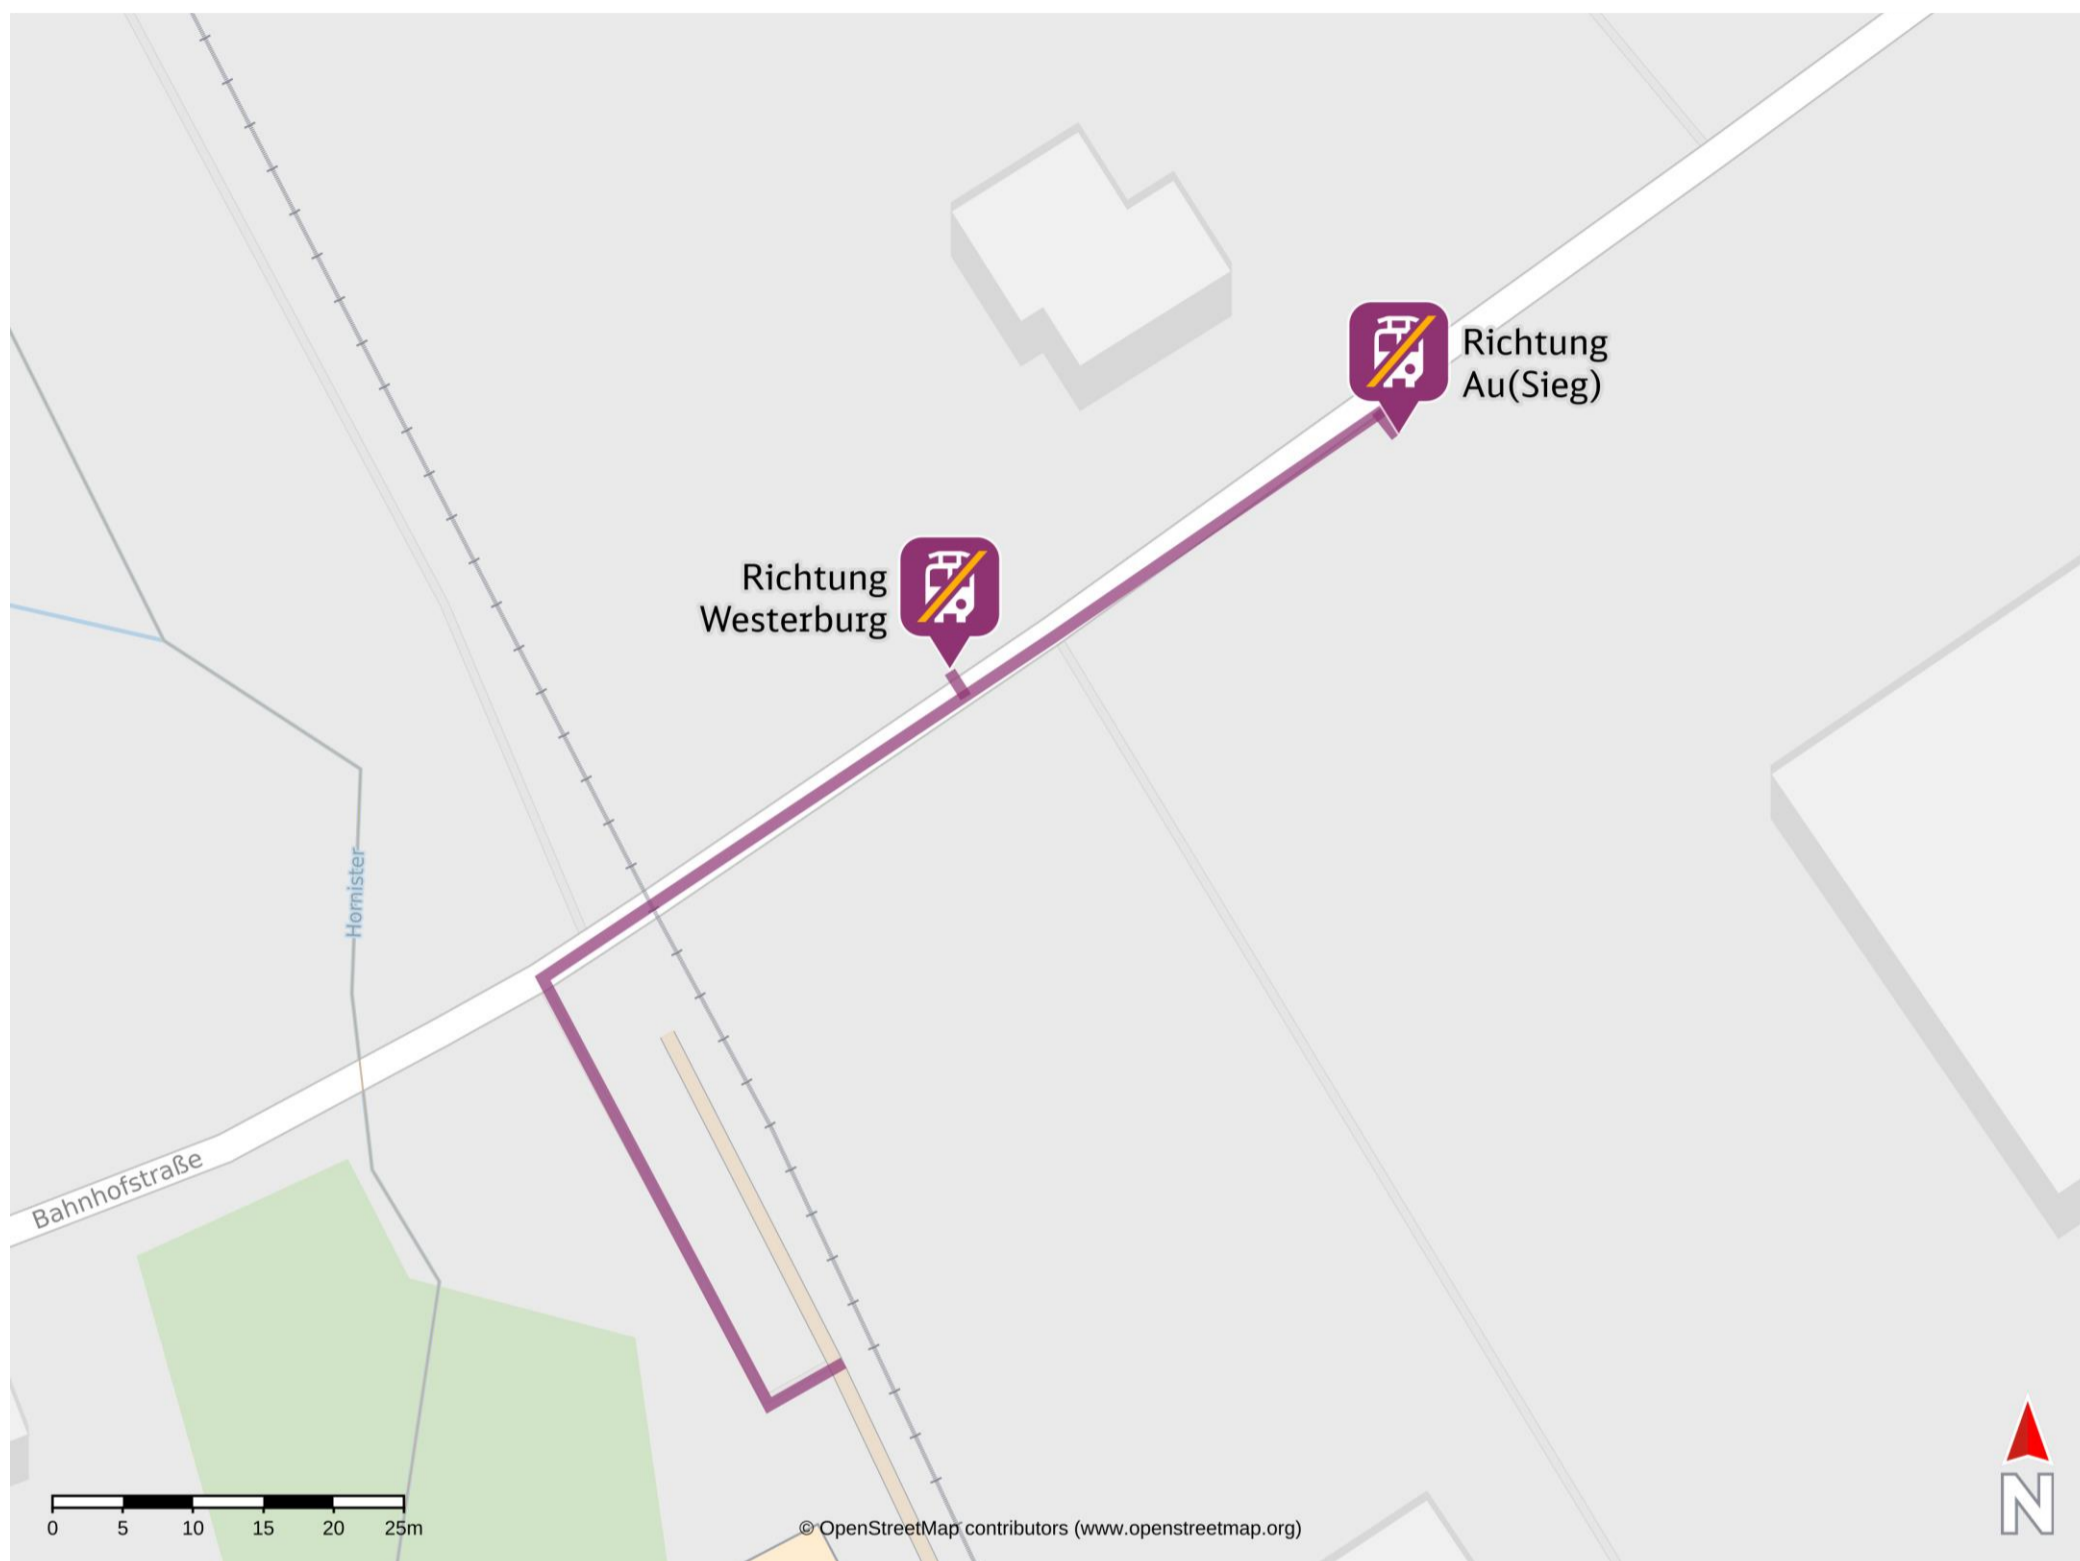

Umgebungsplan

Rotenhain

Wegbeschreibung Schienenersatzverkehr *

Befristete Änderung bis 28. April 2024:

Ersatzhaltestelle Richtung Westerburg

Verlassen Sie den Bahnsteig und begeben Sie sich in Richtung Bahnhofstraße. Biegen Sie rechts in die Bahnhofstraße und folgen Sie der Straße. Nach ca. 75 Meter befindet sich die Ersatzhaltestelle in Richtung Westerburg und ca. 50 Meter weiter die Ersatzhaltestelle in Richtung Au(Sieg).

Ersatzhaltestelle Richtung Au (Sieg)

*Fahrradmitnahme im Schienenersatzverkehr nur begrenzt, teilweise gar nicht möglich. Bitte informieren Sie sich bei dem von Ihnen genutzten Eisenbahnverkehrsunternehmen. Im QR Code sind die Koordinaten der Ersatzhaltestelle hinterlegt.

— barrierefrei
— nicht barrierefrei