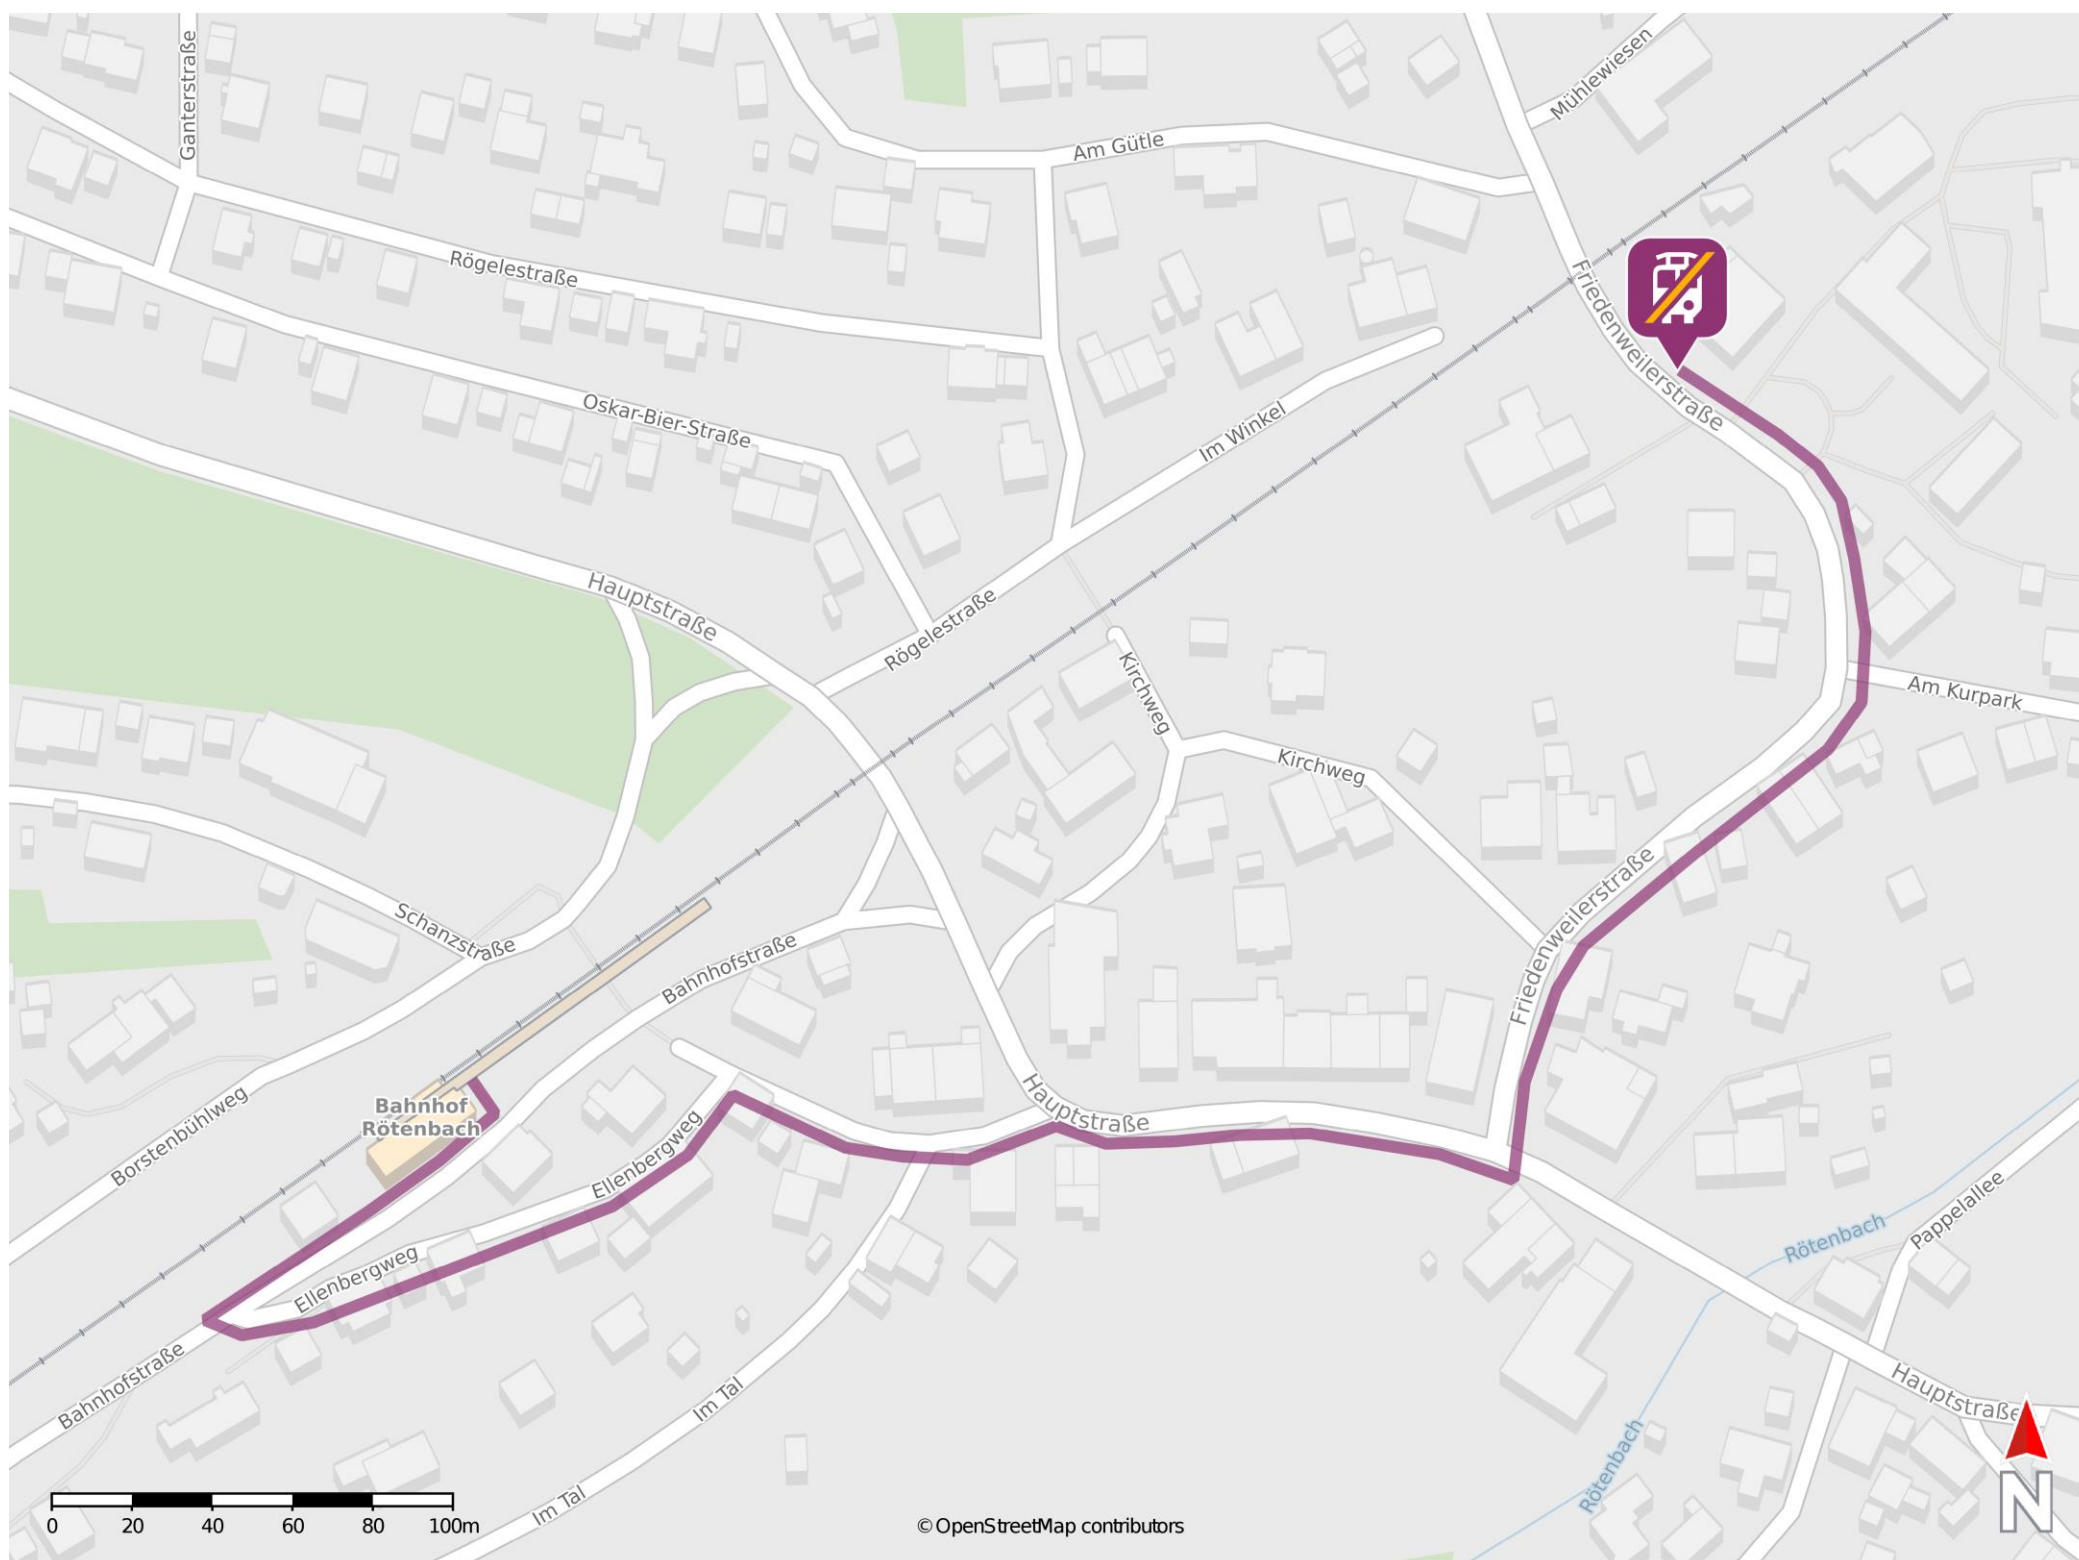

Umgebungsplan

Rötenbach (Baden)

Wegbeschreibung Schienenersatzverkehr *

Verlassen Sie den Bahnsteig und begeben Sie sich an die Bahnhofstraße. Halten Sie sich rechts und biegen Sie an der Kreuzung links in den Ellenbergweg ein. Folgen Sie dem Straßenverlauf bis zur Kreuzung Hauptstraße. Biegen Sie rechts in die Hauptstraße ein. Biegen Sie an der nächsten Kreuzung links in die Friedenweilerstraße ein. Folgen Sie dem Straßenverlauf der Friedenweilerstraße bis zur Ersatzhaltestelle an der Haltestelle Rötenbach Kindergarten.

*Fahrradmitnahme im Schienenersatzverkehr nur begrenzt, teilweise gar nicht möglich. Bitte informieren Sie sich bei dem von Ihnen genutzten Eisenbahnverkehrsunternehmen. Im QR Code sind die Koordinaten der Ersatzhaltestelle hinterlegt.

— barrierefrei
— nicht barrierefrei