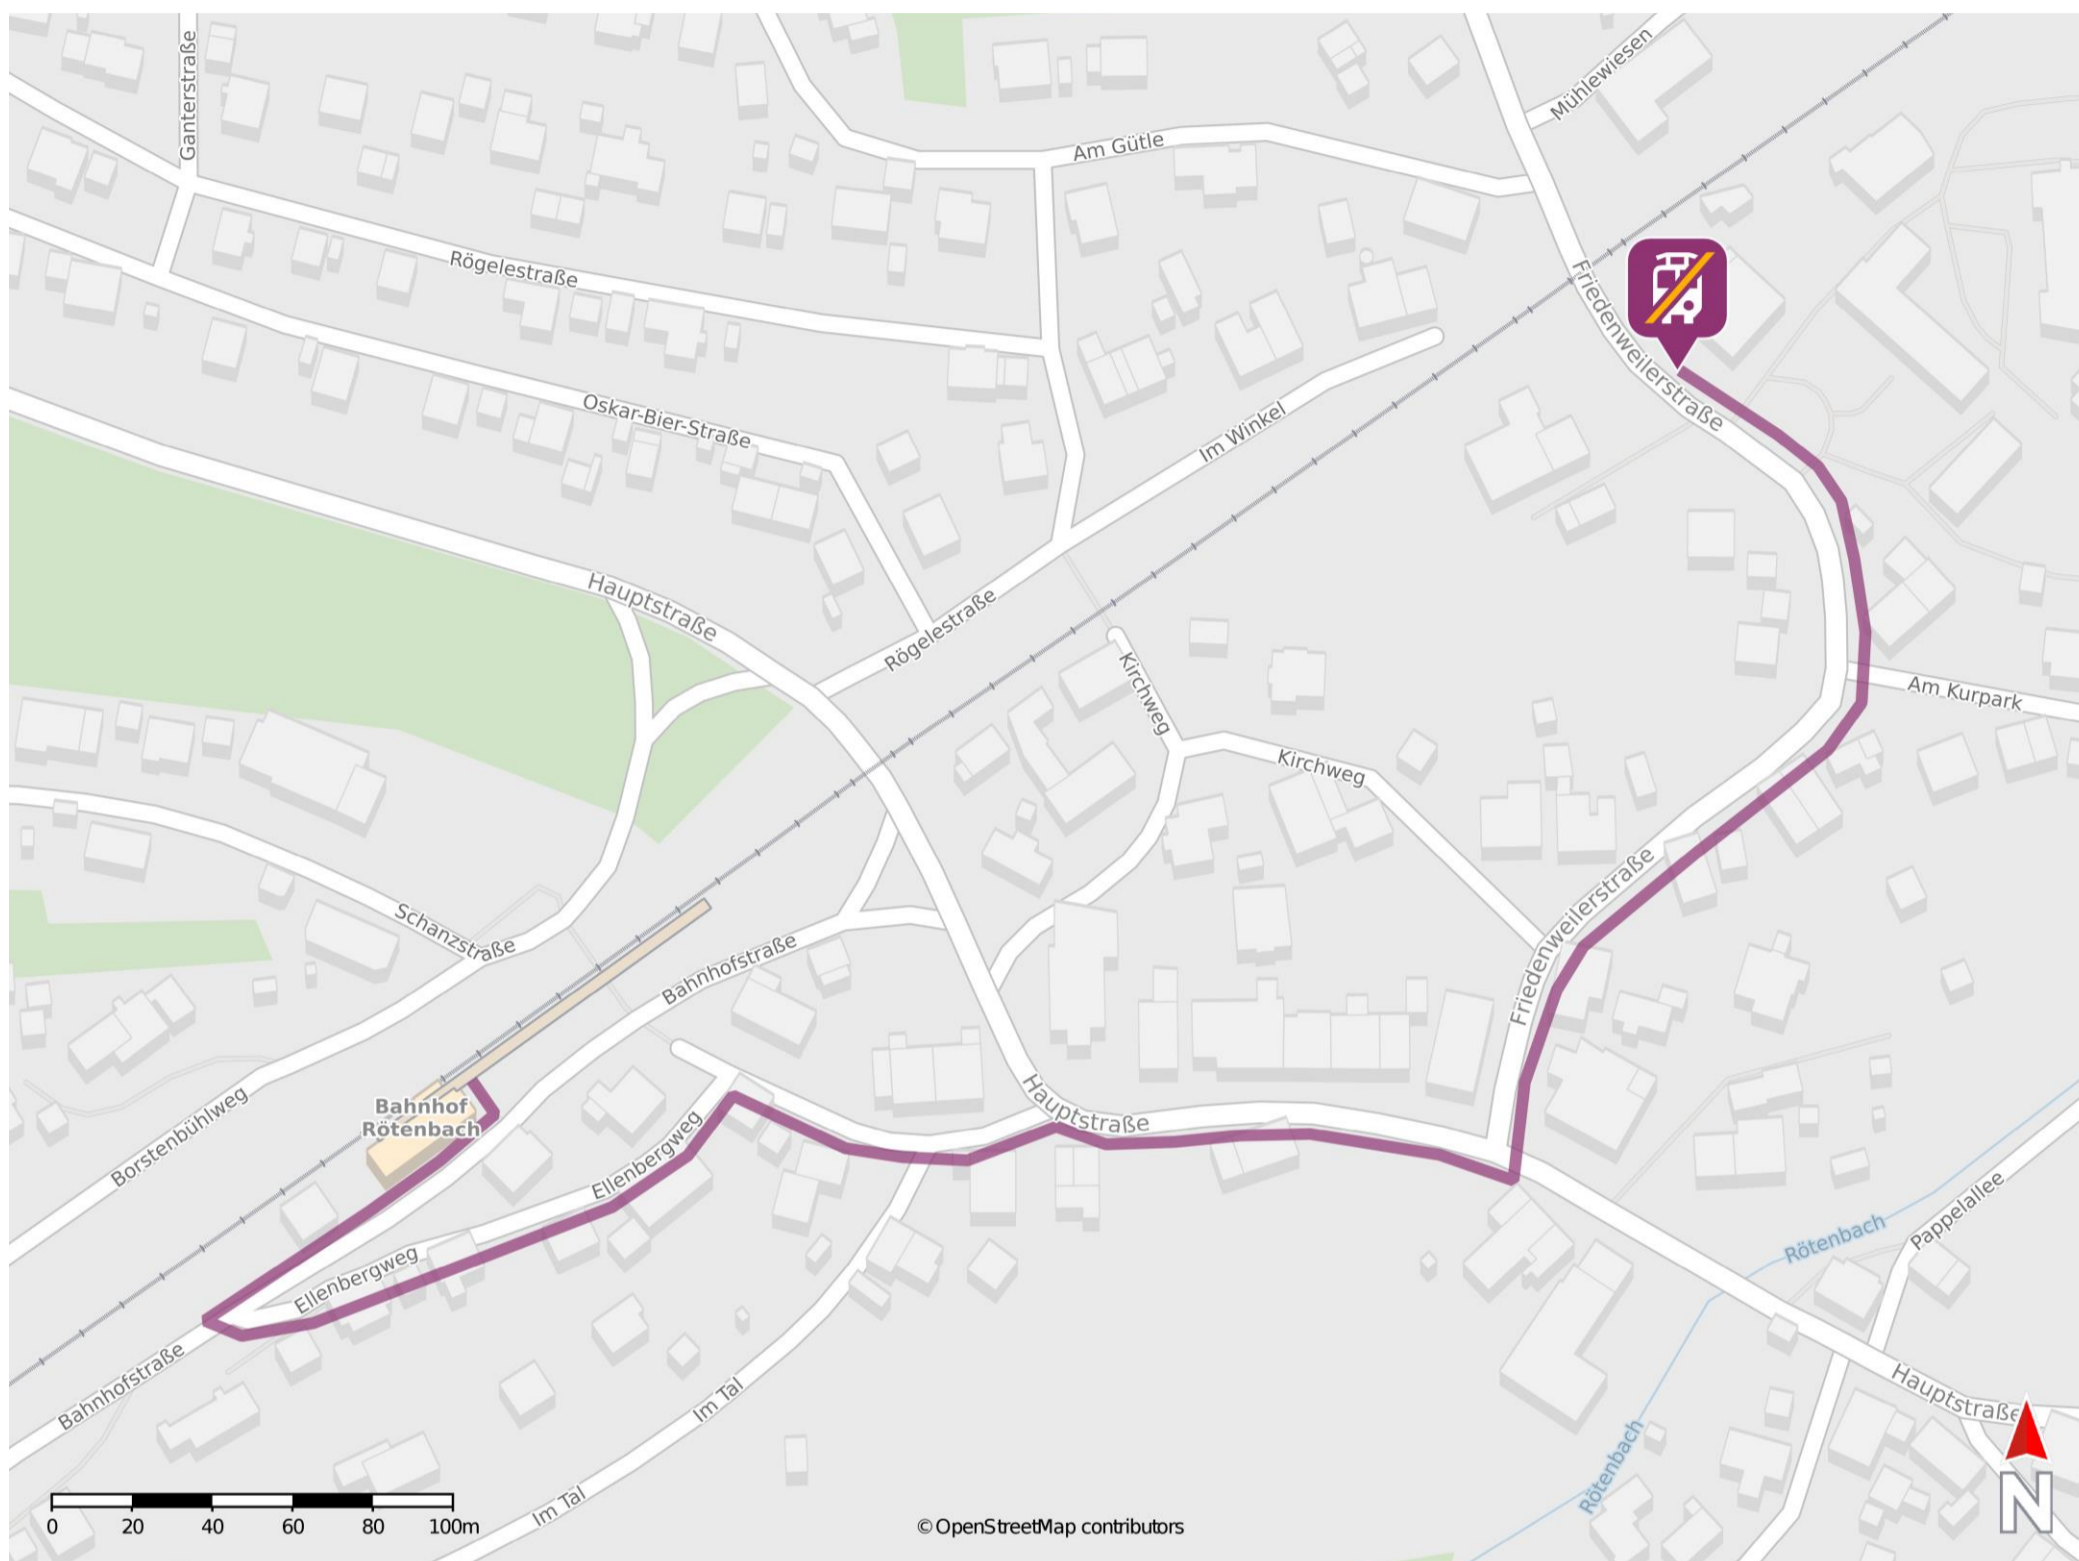

Umgebungsplan

Rötenbach (Baden)

Wegbeschreibung Schienenersatzverkehr *

Verlassen Sie den Bahnsteig und begeben Sie sich an die Bahnhofstraße. Halten Sie sich rechts und biegen Sie an der Kreuzung links in den Ellenbergweg ein. Folgen Sie dem Straßenverlauf bis zur Kreuzung Hauptstraße. Biegen Sie rechts in die Hauptstraße ein. Biegen Sie an der nächsten Kreuzung links in die Friedenweilerstraße ein. Folgen Sie dem Straßenverlauf der Friedenweilerstraße bis zur Ersatzhaltestelle an der Haltestelle Rötenbach Kindergarten.

*Fahrradmitnahme im Schienenersatzverkehr nur begrenzt, teilweise gar nicht möglich. Bitte informieren Sie sich bei dem von Ihnen genutzten Eisenbahnverkehrsunternehmen. Im QR Code sind die Koordinaten der Ersatzhaltestelle hinterlegt.

— barrierefrei
— nicht barrierefrei