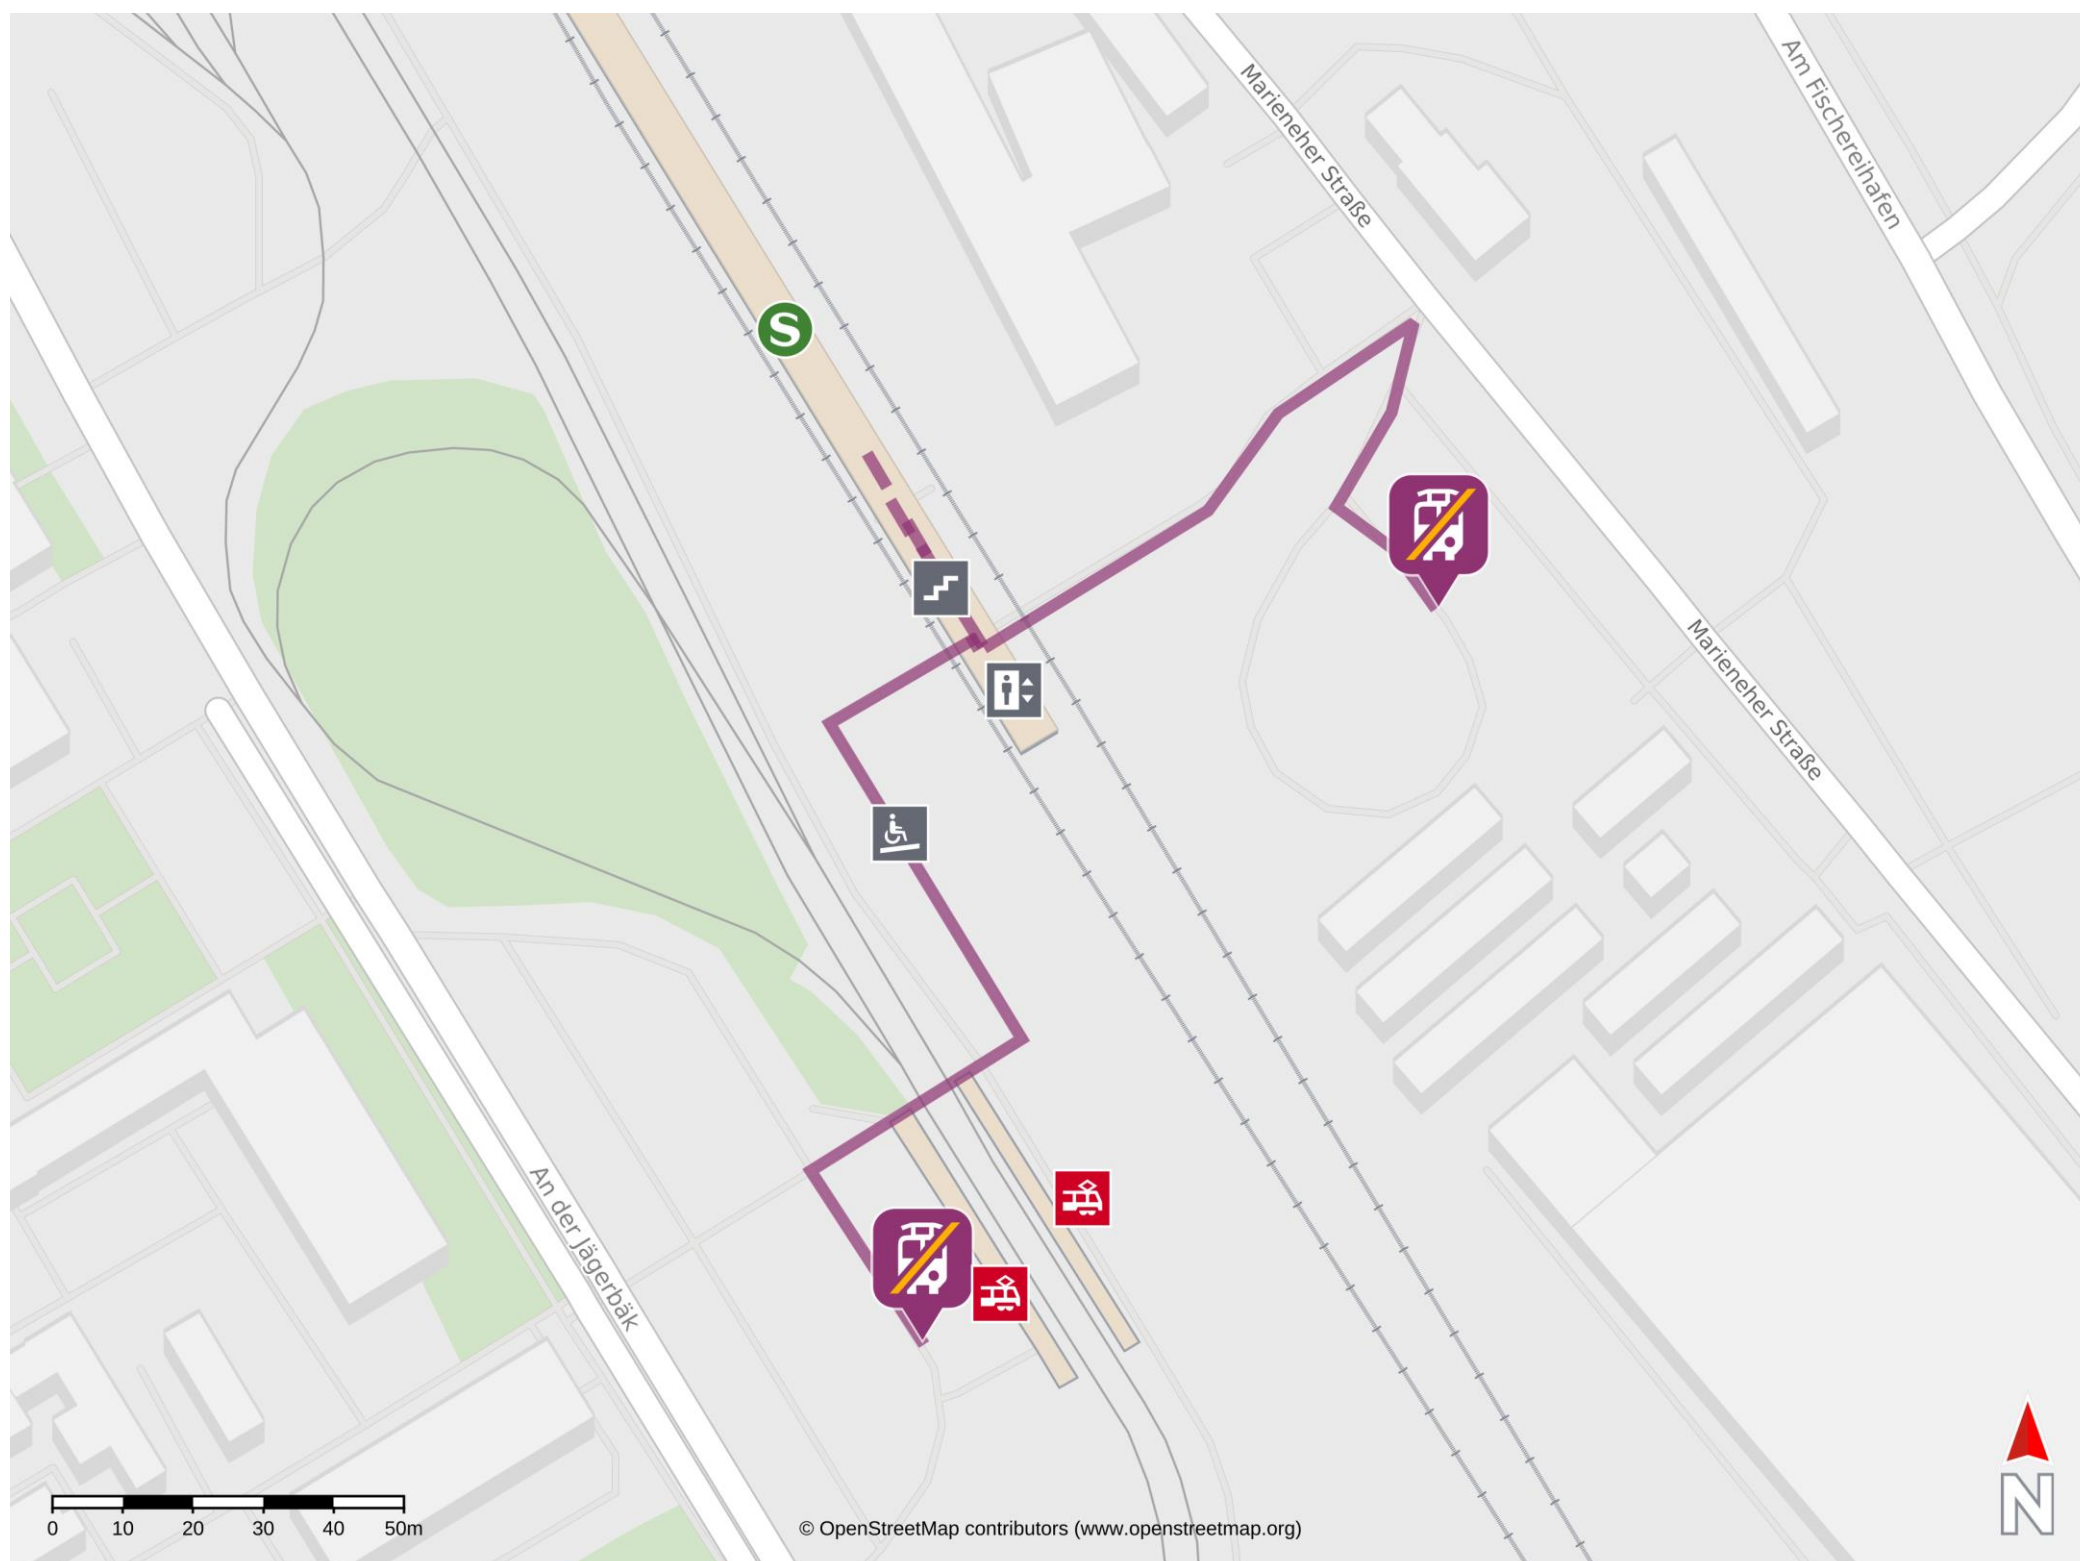

Umgebungsplan

Rostock-Marienehe

Wegbeschreibung Schienenersatzverkehr *

Verlassen Sie den Bahnsteig bis auf die Fußgängerbrücke.

Haltestelle S-Marienehe Wendeschleife Sporthalle:

Halten Sie sich links und begeben sich an die Wendeschleife. Die Ersatzhaltestelle befindet sich an der Bushaltestelle S Marienehe Wendeschleife Sporthalle.

Haltestelle am Parkplatz an Straße an der Jägerbäk:

Halten Sie sich rechts und begeben Sie sich an den Parkplatz an der Straße an der Jägerbäk. Dort befindet sich die Ersatzhaltestelle.

*Fahrradmitnahme im Schienenersatzverkehr nur begrenzt, teilweise gar nicht möglich. Bitte informieren Sie sich bei dem von Ihnen genutzten Eisenbahnverkehrsunternehmen. Im QR Code sind die Koordinaten der Ersatzhaltestelle hinterlegt.