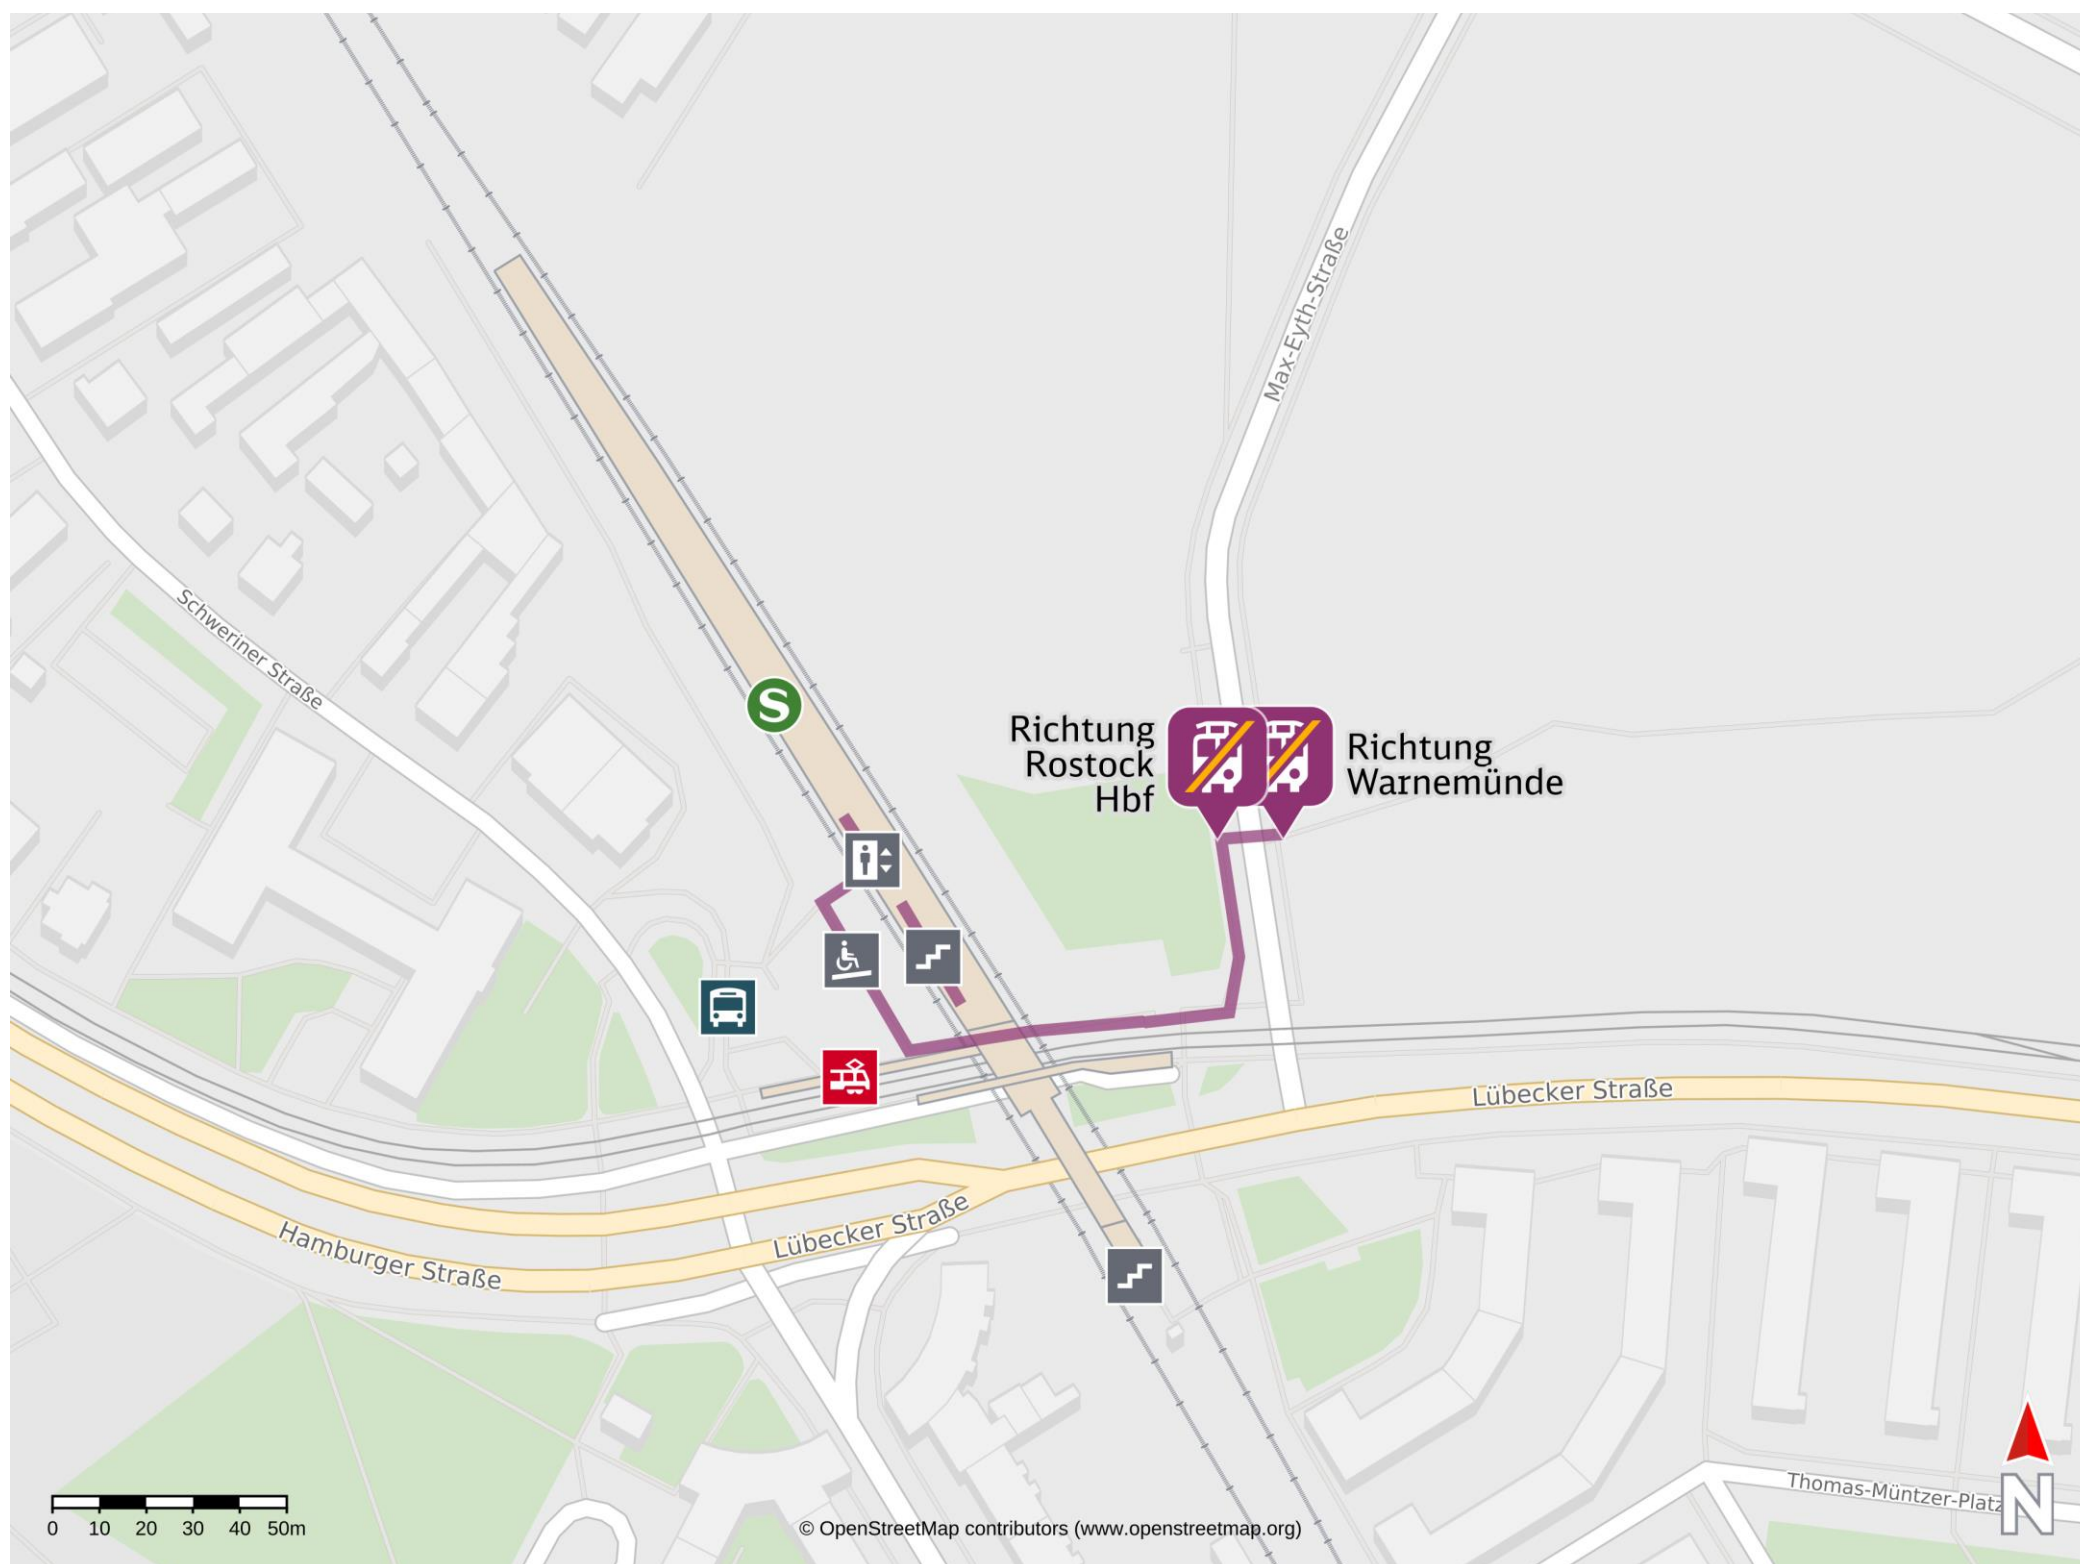

Umgebungsplan

Rostock Holbeinplatz

Ersatzhaltestelle Richtung Warnemünde

Ersatzhaltestelle Richtung Rostock Hbf

24.11.2023, V1.7
live App

Wegbeschreibung Schienenersatzverkehr *

Verlassen Sie den Bahnsteig in Richtung Lübecker Straße. Orientieren Sie sich nach links und folgen Sie der Straße bis zur Kreuzung Lübecker Straße/Max-Eyth-Straße. Biegen Sie nach links ab und begeben Sie sich an die Ersatzhaltestellen. Die Ersatzhaltestellen befinden sich an der Bushaltestelle Holbeinplatz, Max-Eyth-Straße.

*Fahrradmitnahme im Schienenersatzverkehr nur begrenzt, teilweise gar nicht möglich. Bitte informieren Sie sich bei dem von Ihnen genutzten Eisenbahnverkehrsunternehmen. Im QR Code sind die Koordinaten der Ersatzhaltestelle hinterlegt.
Bahnhofsmanagement Mecklenburg-Vorpommern

— barrierefrei
— nicht barrierefrei
Bahnhof.de / DB Bahnhof