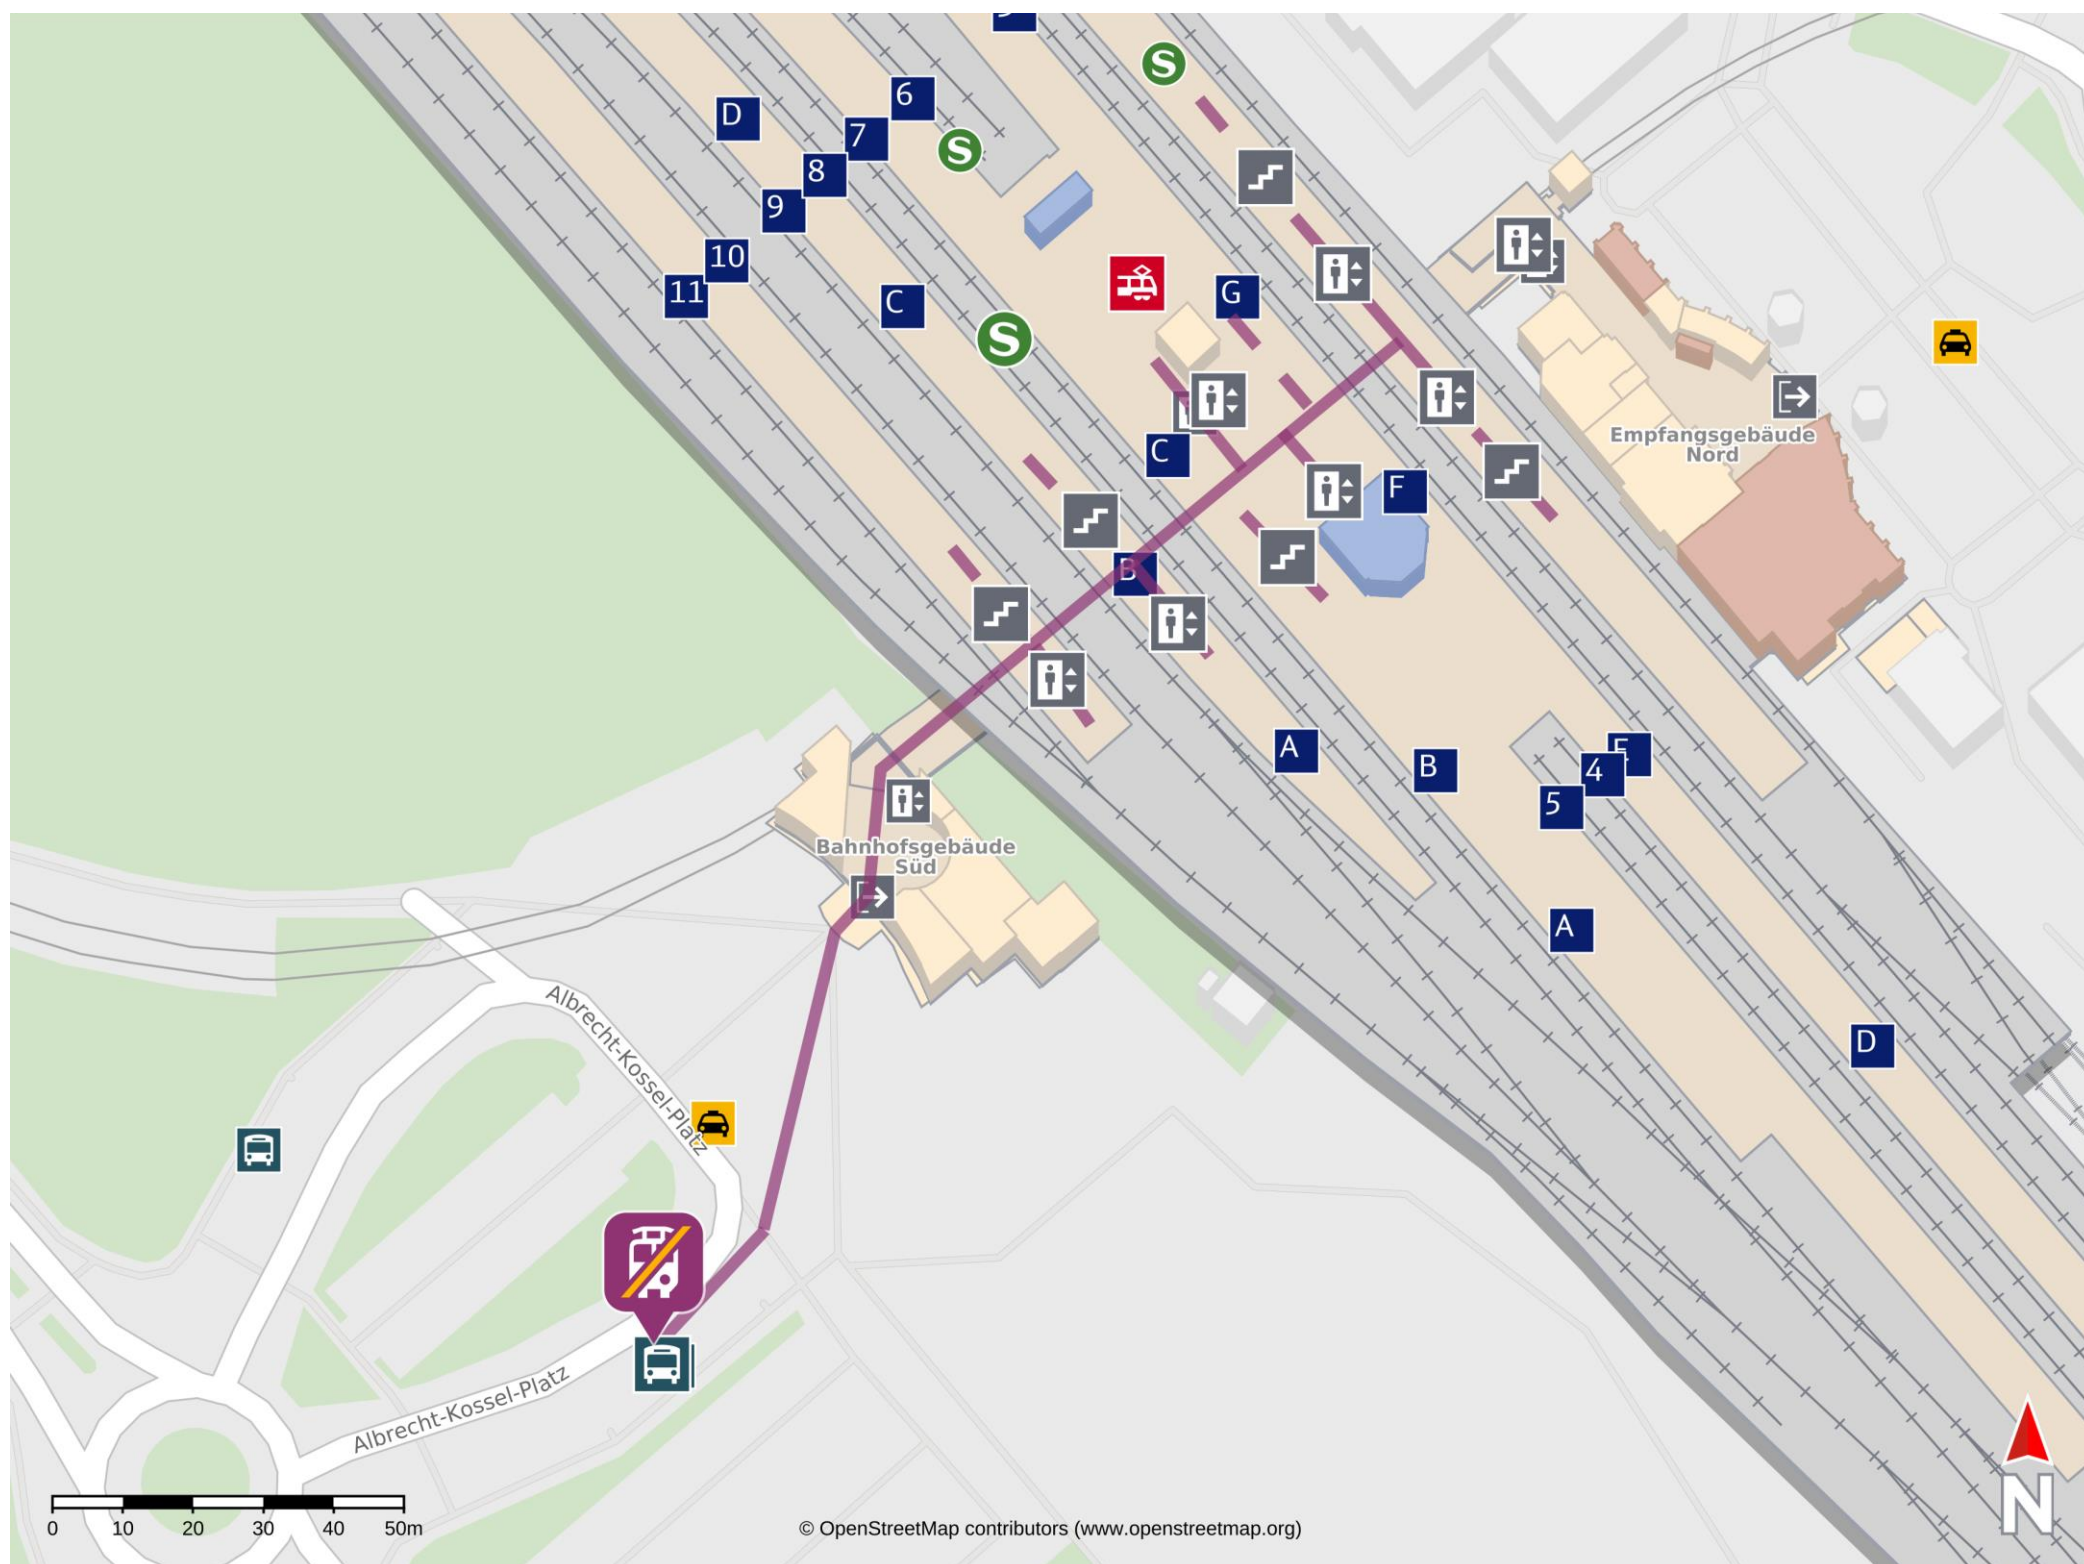

Umgebungsplan

Rostock Hbf

Wegbeschreibung Schienenersatzverkehr *

Verlassen Sie die Bahnsteige und begeben sich über die Verteilerebene zum Ausgang Süd am Albrecht-Kossel-Platz. Die Ersatzhaltestelle befindet sich am Bahnhofsvorplatz am Bussteig G.

*Fahrradmitnahme im Schienenersatzverkehr nur begrenzt, teilweise gar nicht möglich. Bitte informieren Sie sich bei dem von Ihnen genutzten Eisenbahnverkehrsunternehmen. Im QR Code sind die Koordinaten der Ersatzhaltestelle hinterlegt.