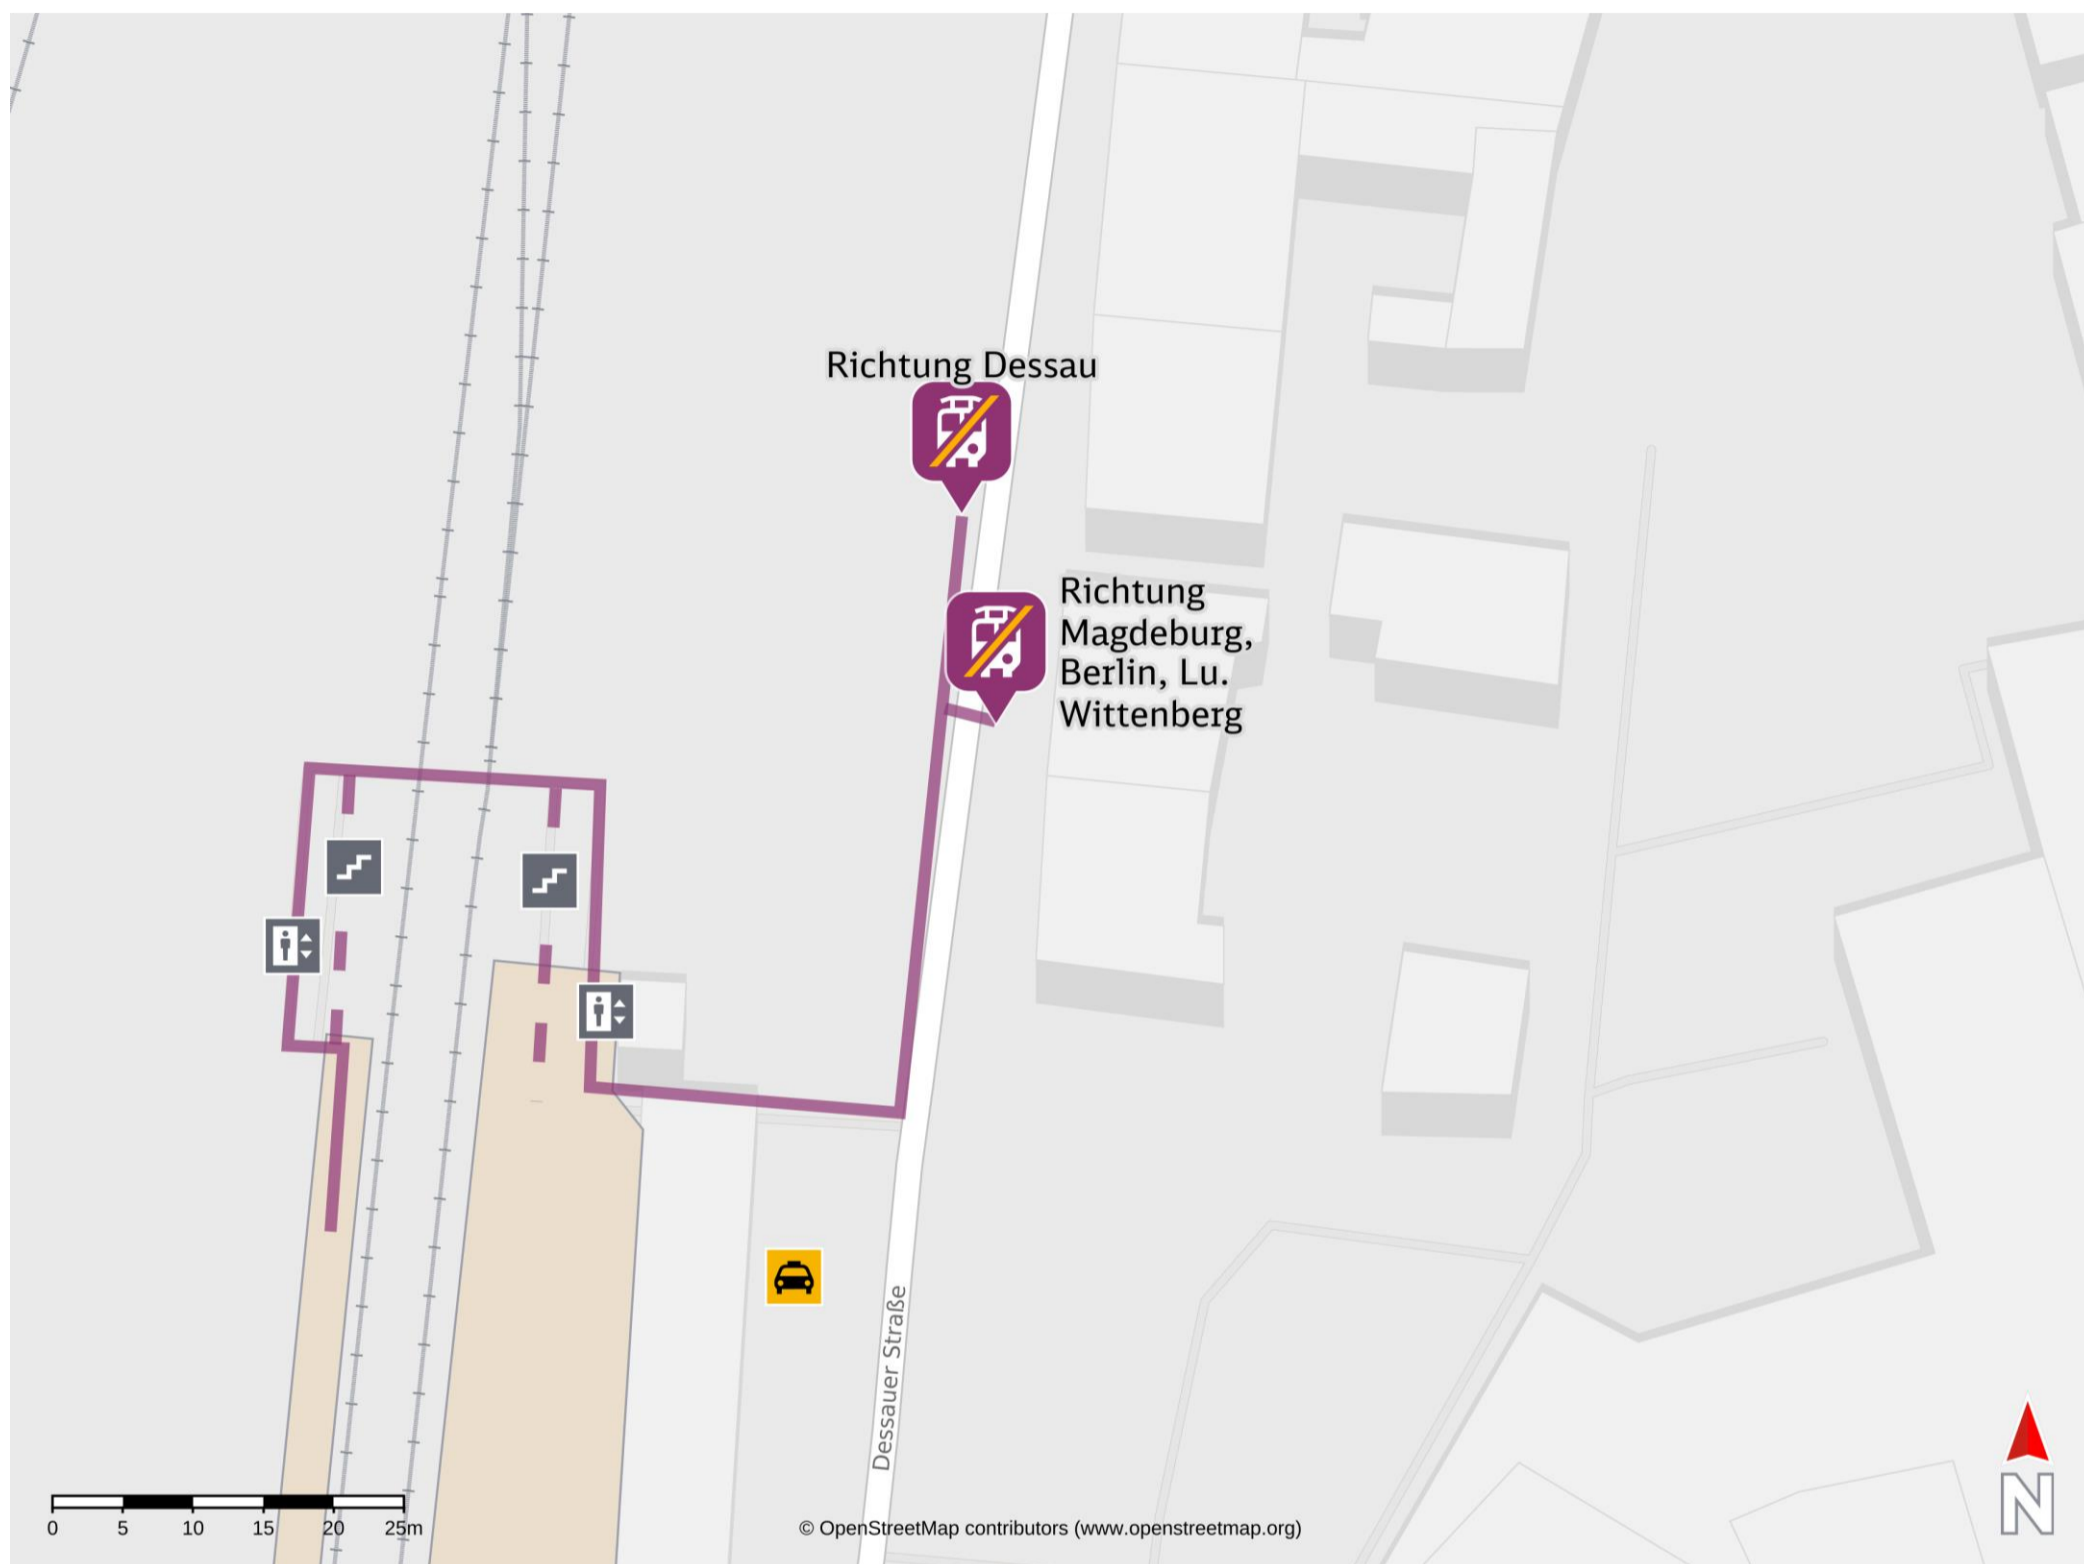

# Umgebungsplan

## Roßlau (Elbe)

### Wegbeschreibung Schienenersatzverkehr \*

Verlassen Sie die Bahnsteige ggf. über die Fußgängerbrücke und begeben Sie sich an die Dessauer Straße zur jeweiligen Ersatzhaltestelle. Diese befinden sich an der Bushaltestelle Roßlau, Bahnhof.

Ersatzhaltestelle Richtung Dessau

Ersatzhaltestelle Richtung Magdeburg, Berlin, Lu. Wittenberg

\*Fahrradmitnahme im Schienenersatzverkehr nur begrenzt, teilweise gar nicht möglich. Bitte informieren Sie sich bei dem von Ihnen genutzten Eisenbahnverkehrsunternehmen. Im QR Code sind die Koordinaten der Ersatzhaltestelle hinterlegt.