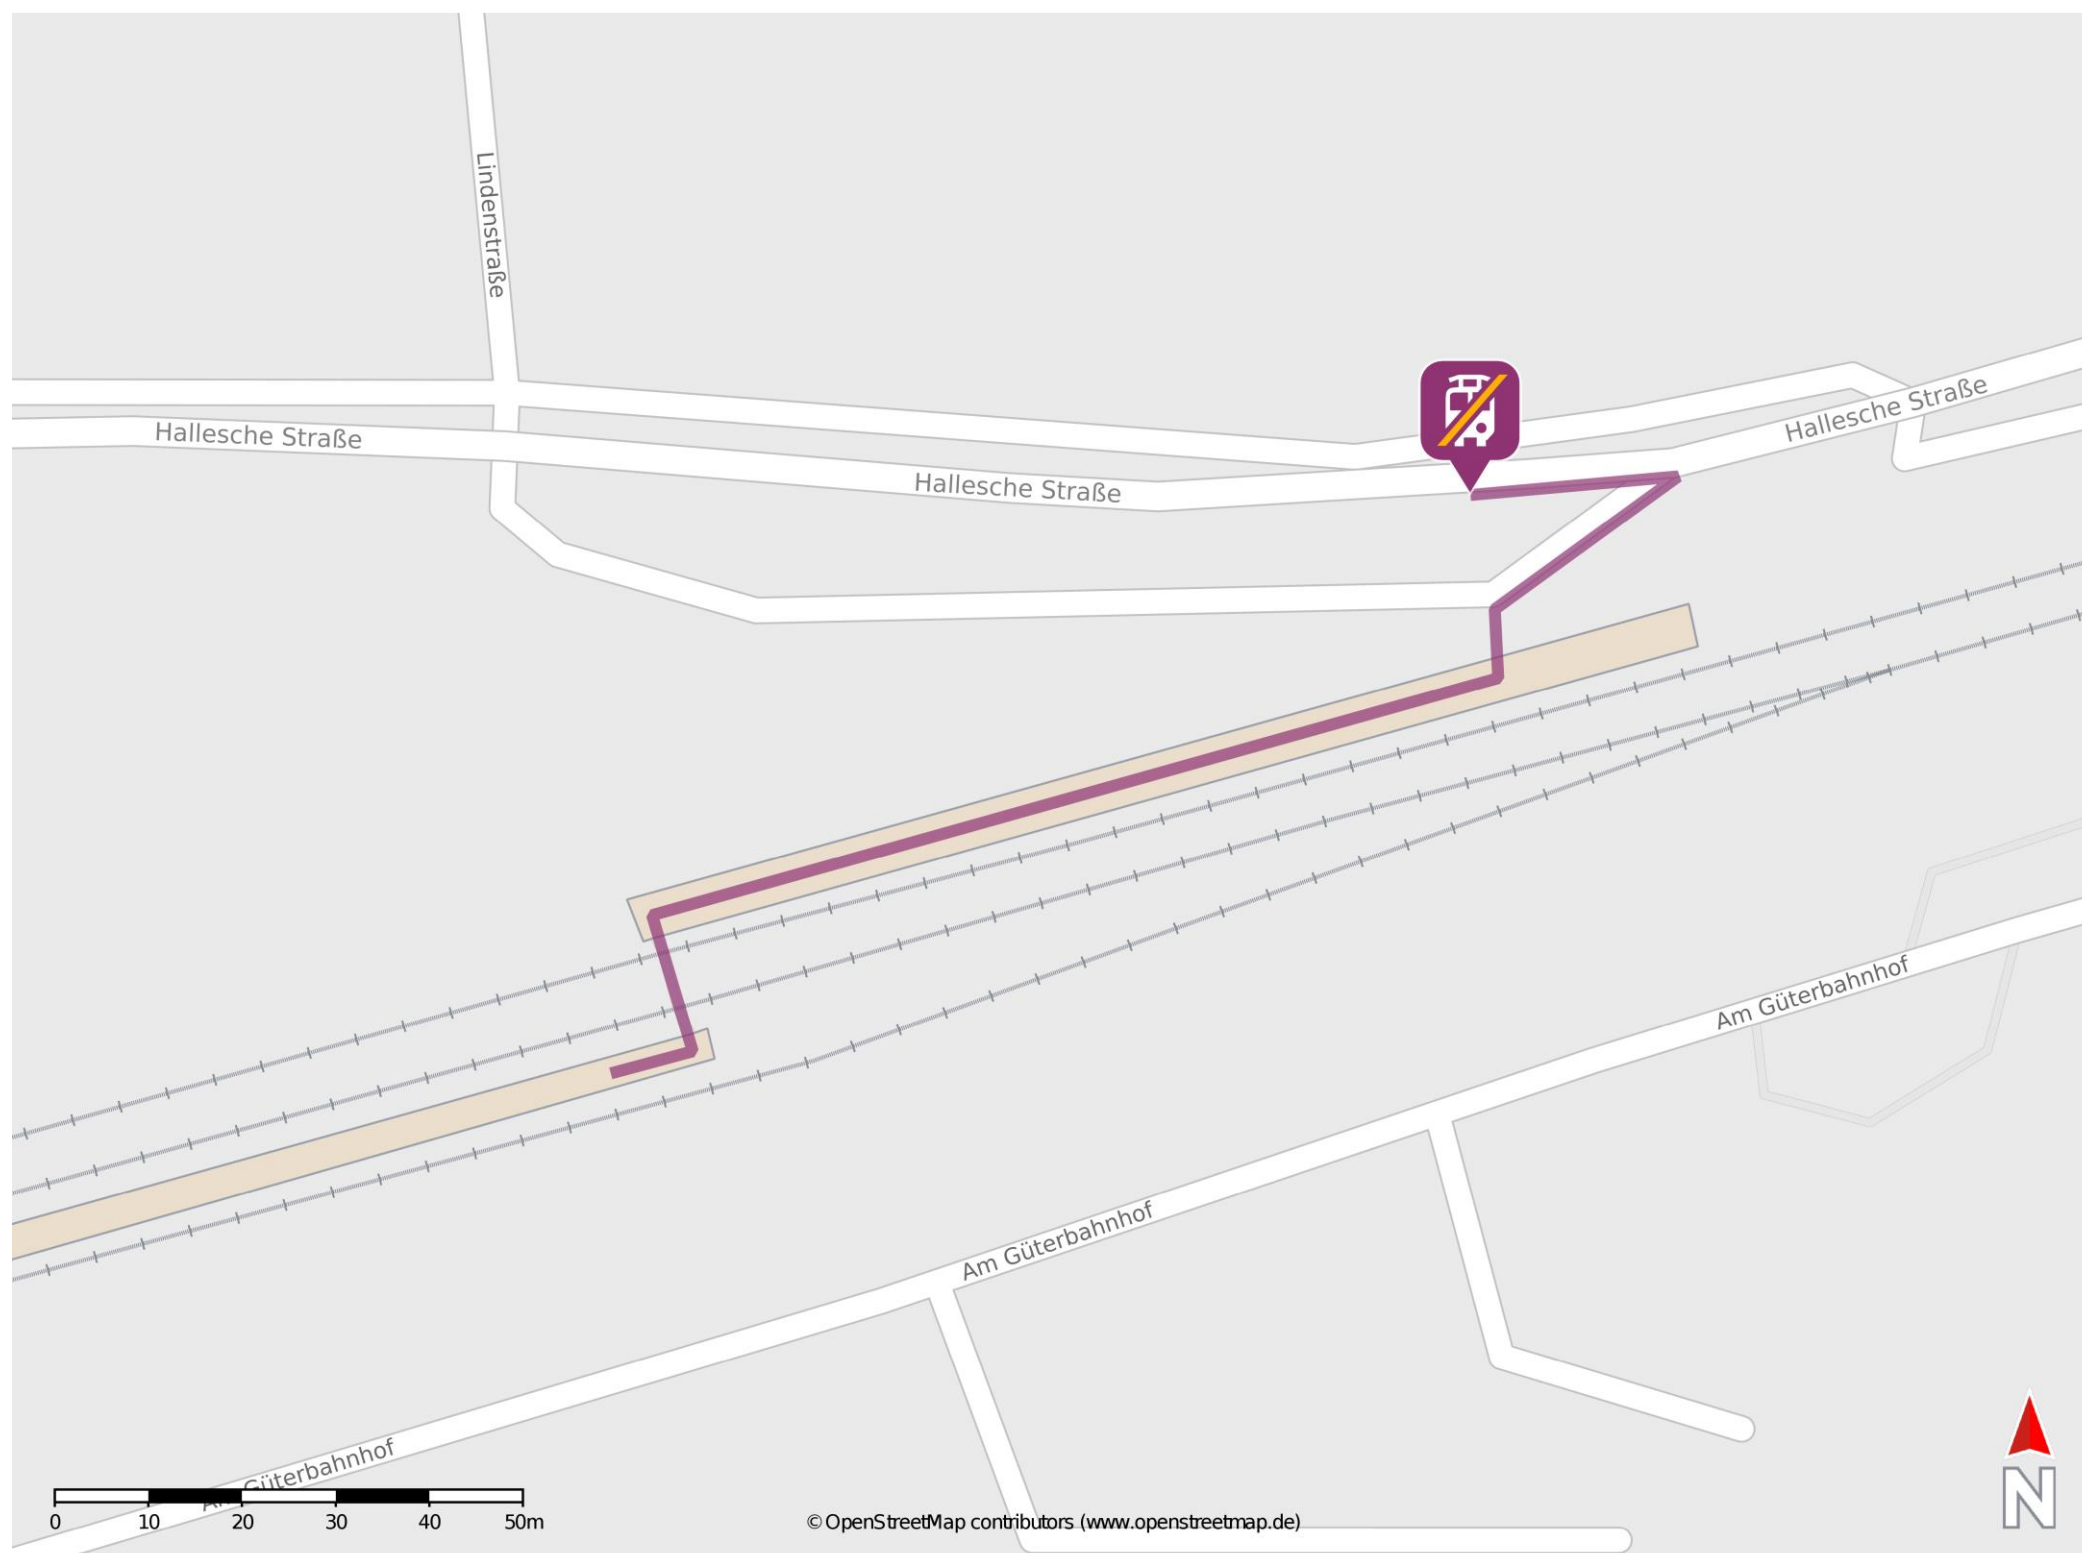

Roßla

Wegbeschreibung Schienenersatzverkehr *

Verlassen Sie den Bahnsteig und begeben Sie sich an die Hallesche Straße. Die Ersatzhaltestelle befindet sich an der Bushaltestelle Roßla, Bahnhof.

* Fahrradmitnahme im Schienenersatzverkehr nur begrenzt möglich.
Im QR Code sind die Koordinaten der Ersatzhaltestelle hinterlegt.

— barrierefrei
— nicht barrierefrei