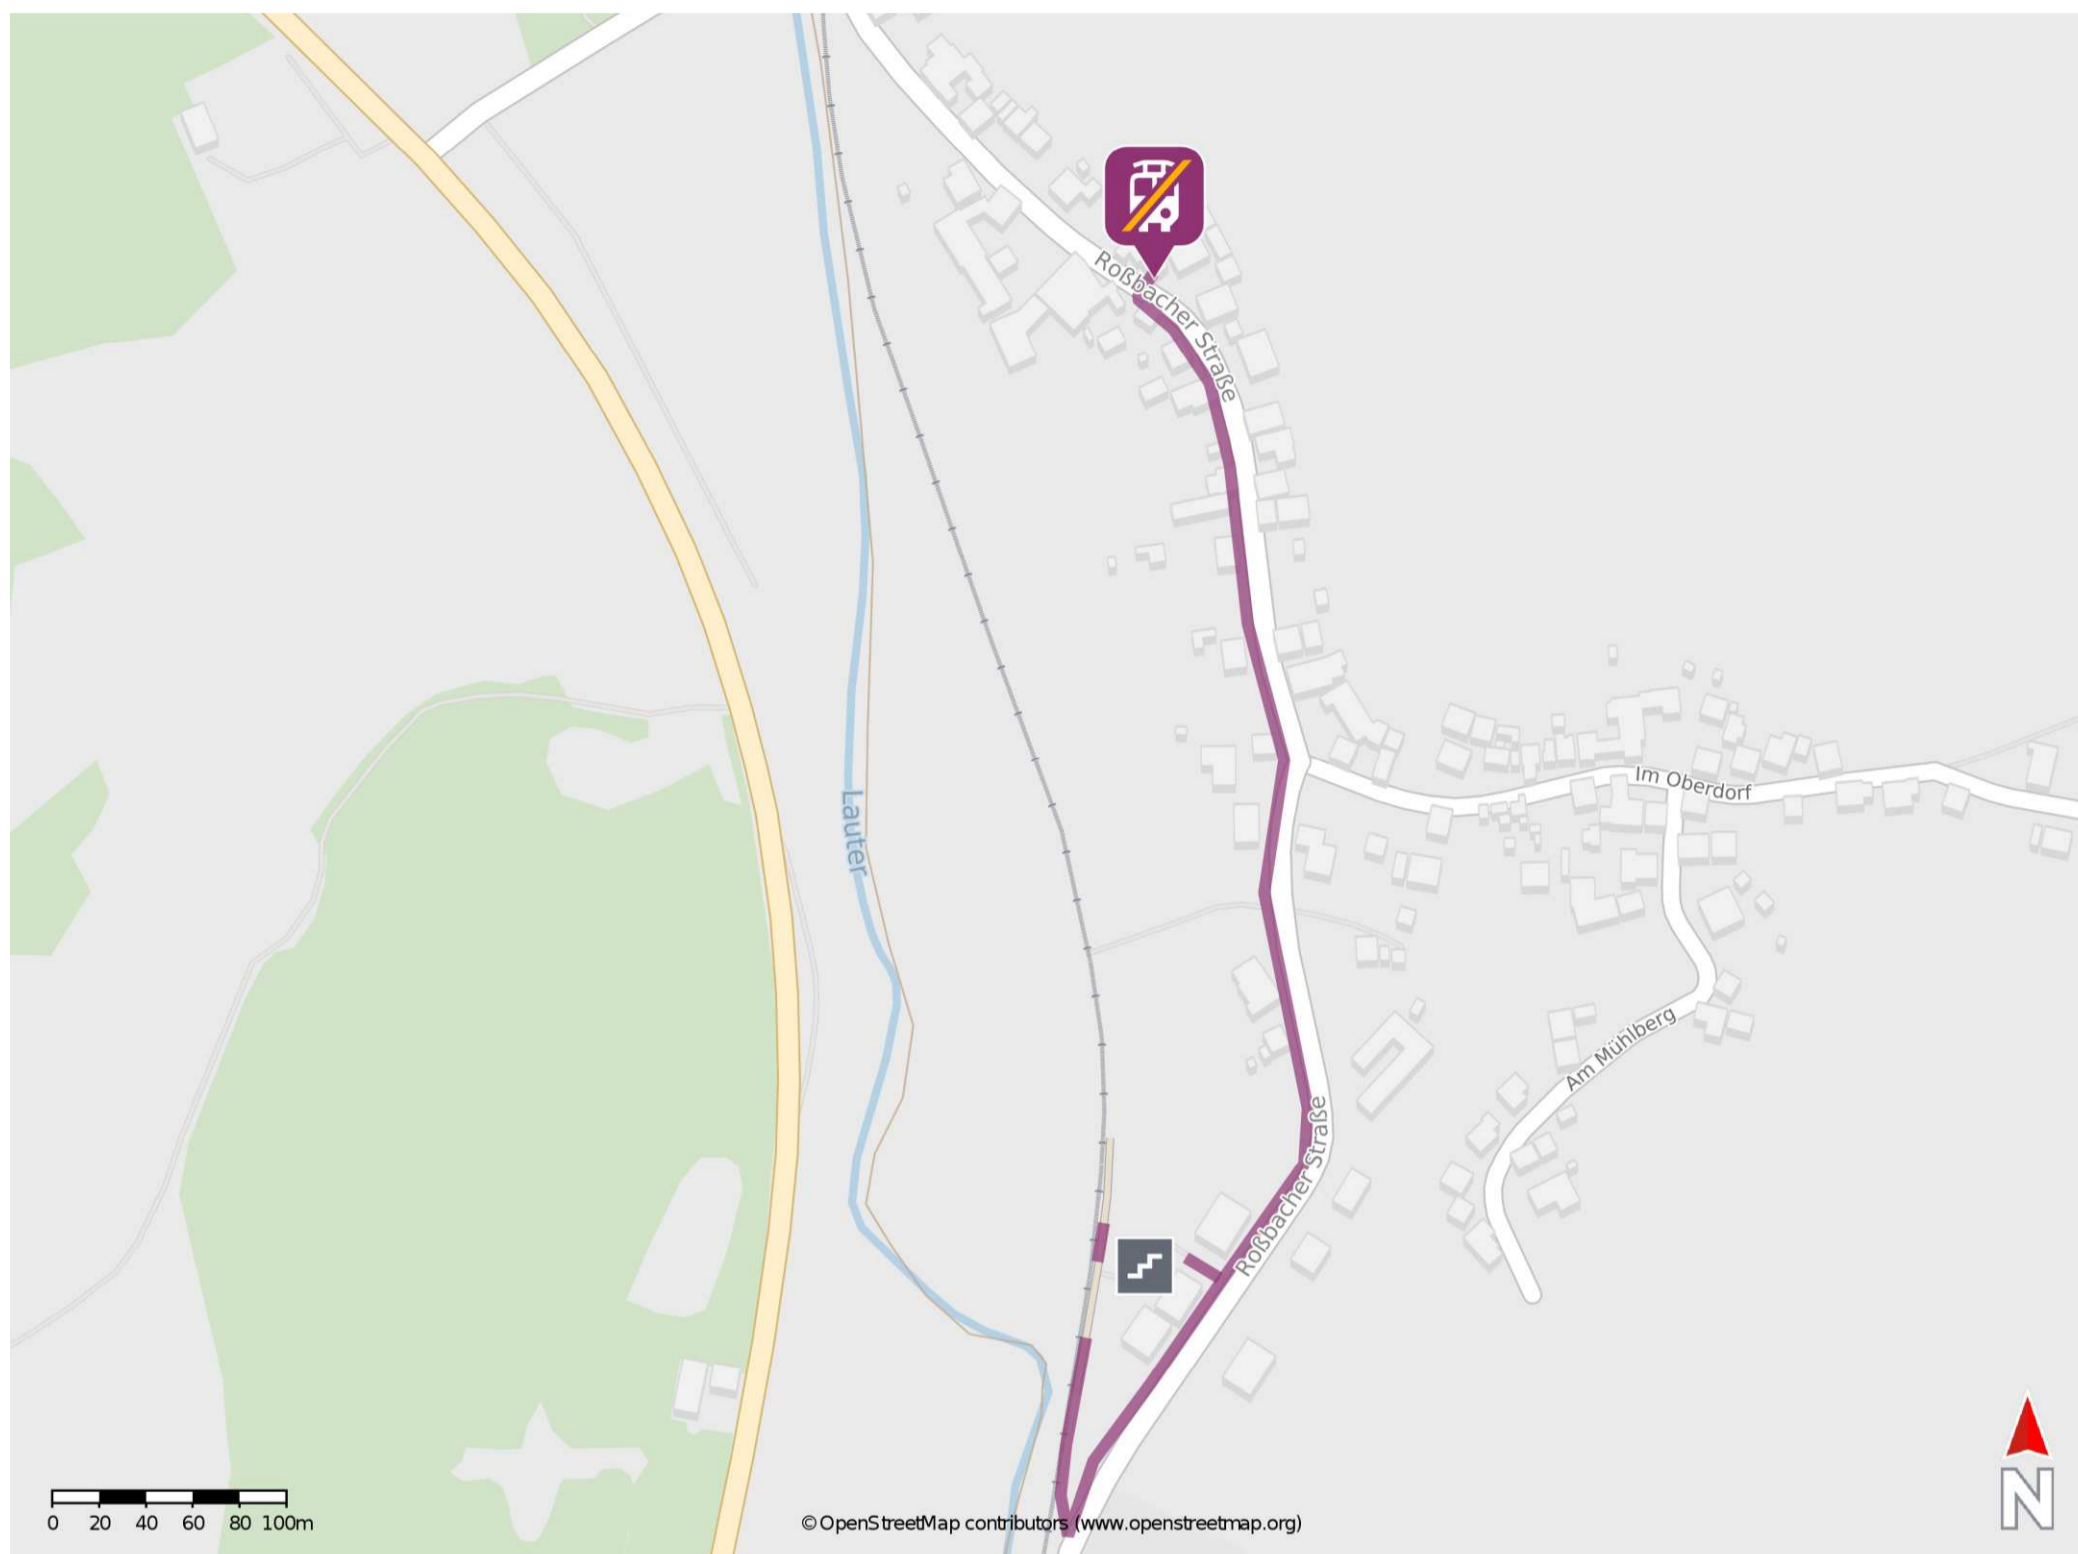

Roßbach (Pfalz)

Wegbeschreibung Schienenersatzverkehr *

Verlassen Sie den Bahnsteig und begeben Sie sich an die Roßbacher Straße. Orientieren Sie sich nach links und folgen Sie dem Straßenverlauf für ca. 400m bis zur Ersatzhaltestelle. Die Ersatzhaltestelle befindet sich an der Bushaltestelle Roßbach Ort.

* Fahrradmitnahme im Schienenersatzverkehr nur begrenzt möglich.
Im QR Code sind die Koordinaten der Ersatzhaltestelle hinterlegt.

— barrierefrei
— nicht barrierefrei