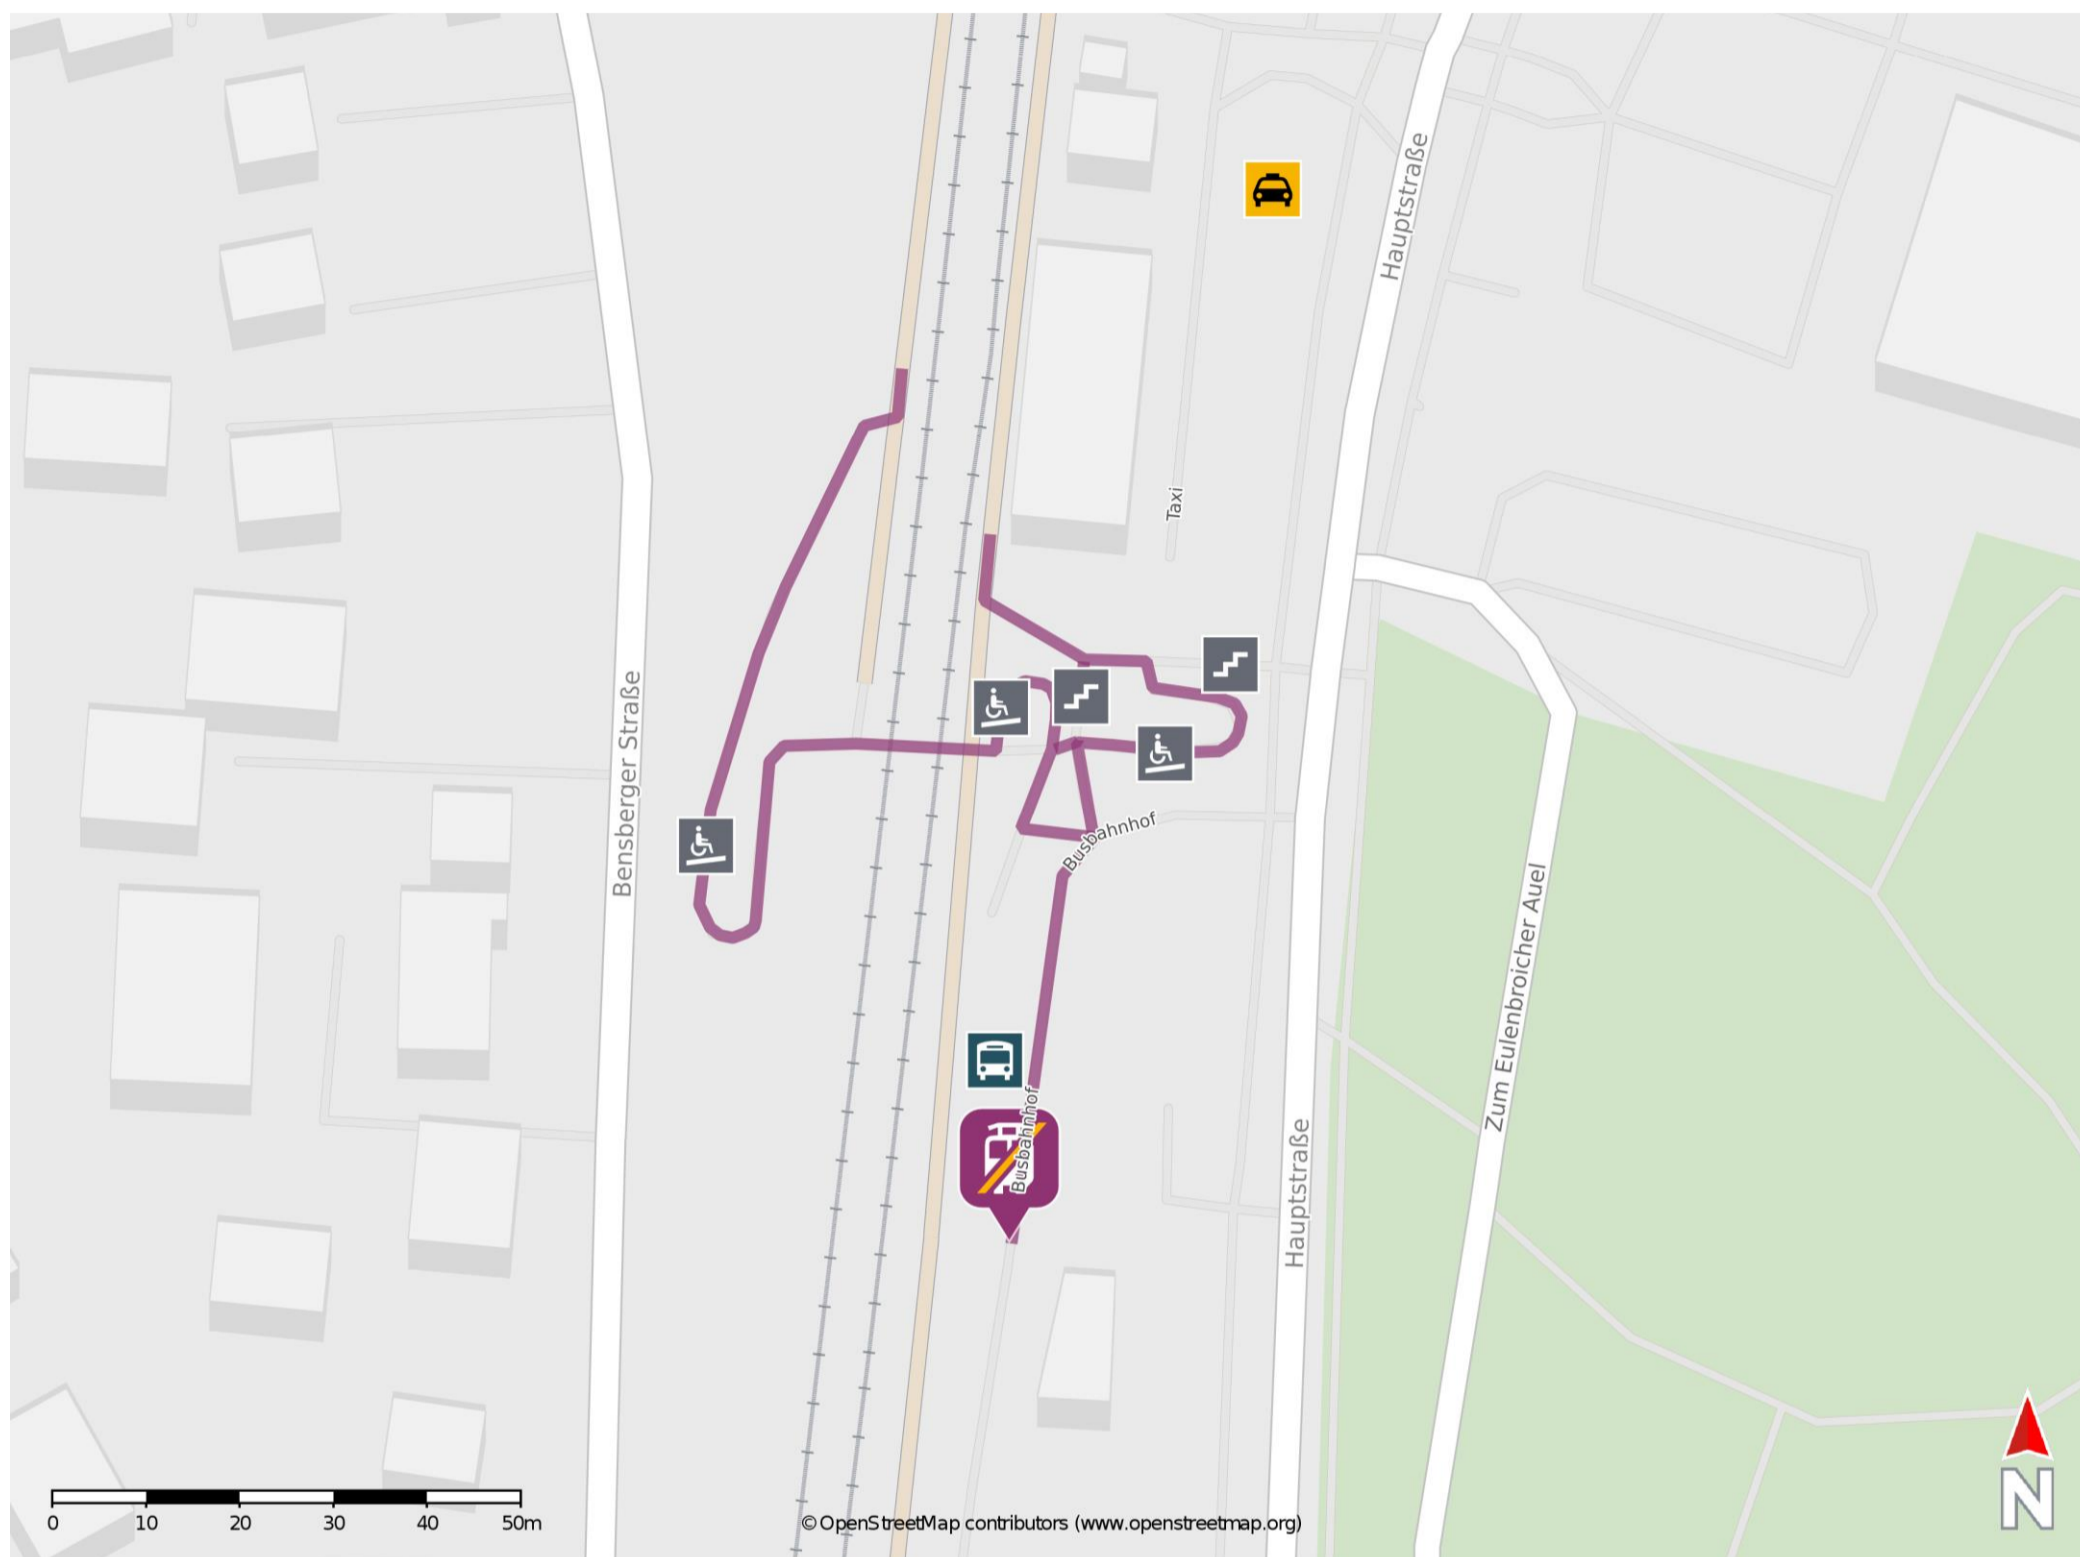

## Rösrath

### Wegbeschreibung Schienenersatzverkehr \*

Verlassen Sie den Bahnsteig und begeben Sie sich in Richtung Hauptstraße. Orientieren Sie sich rechts und begeben Sie sich an den Busbahnhof. Die Ersatzhaltestelle befindet sich an der Bushaltestelle am Busbahnhof.

\* Fahrradmitnahme im Schienenersatzverkehr nur begrenzt möglich.  
Im QR Code sind die Koordinaten der Ersatzhaltestelle hinterlegt.

— barrierefrei  
- nicht barrierefrei