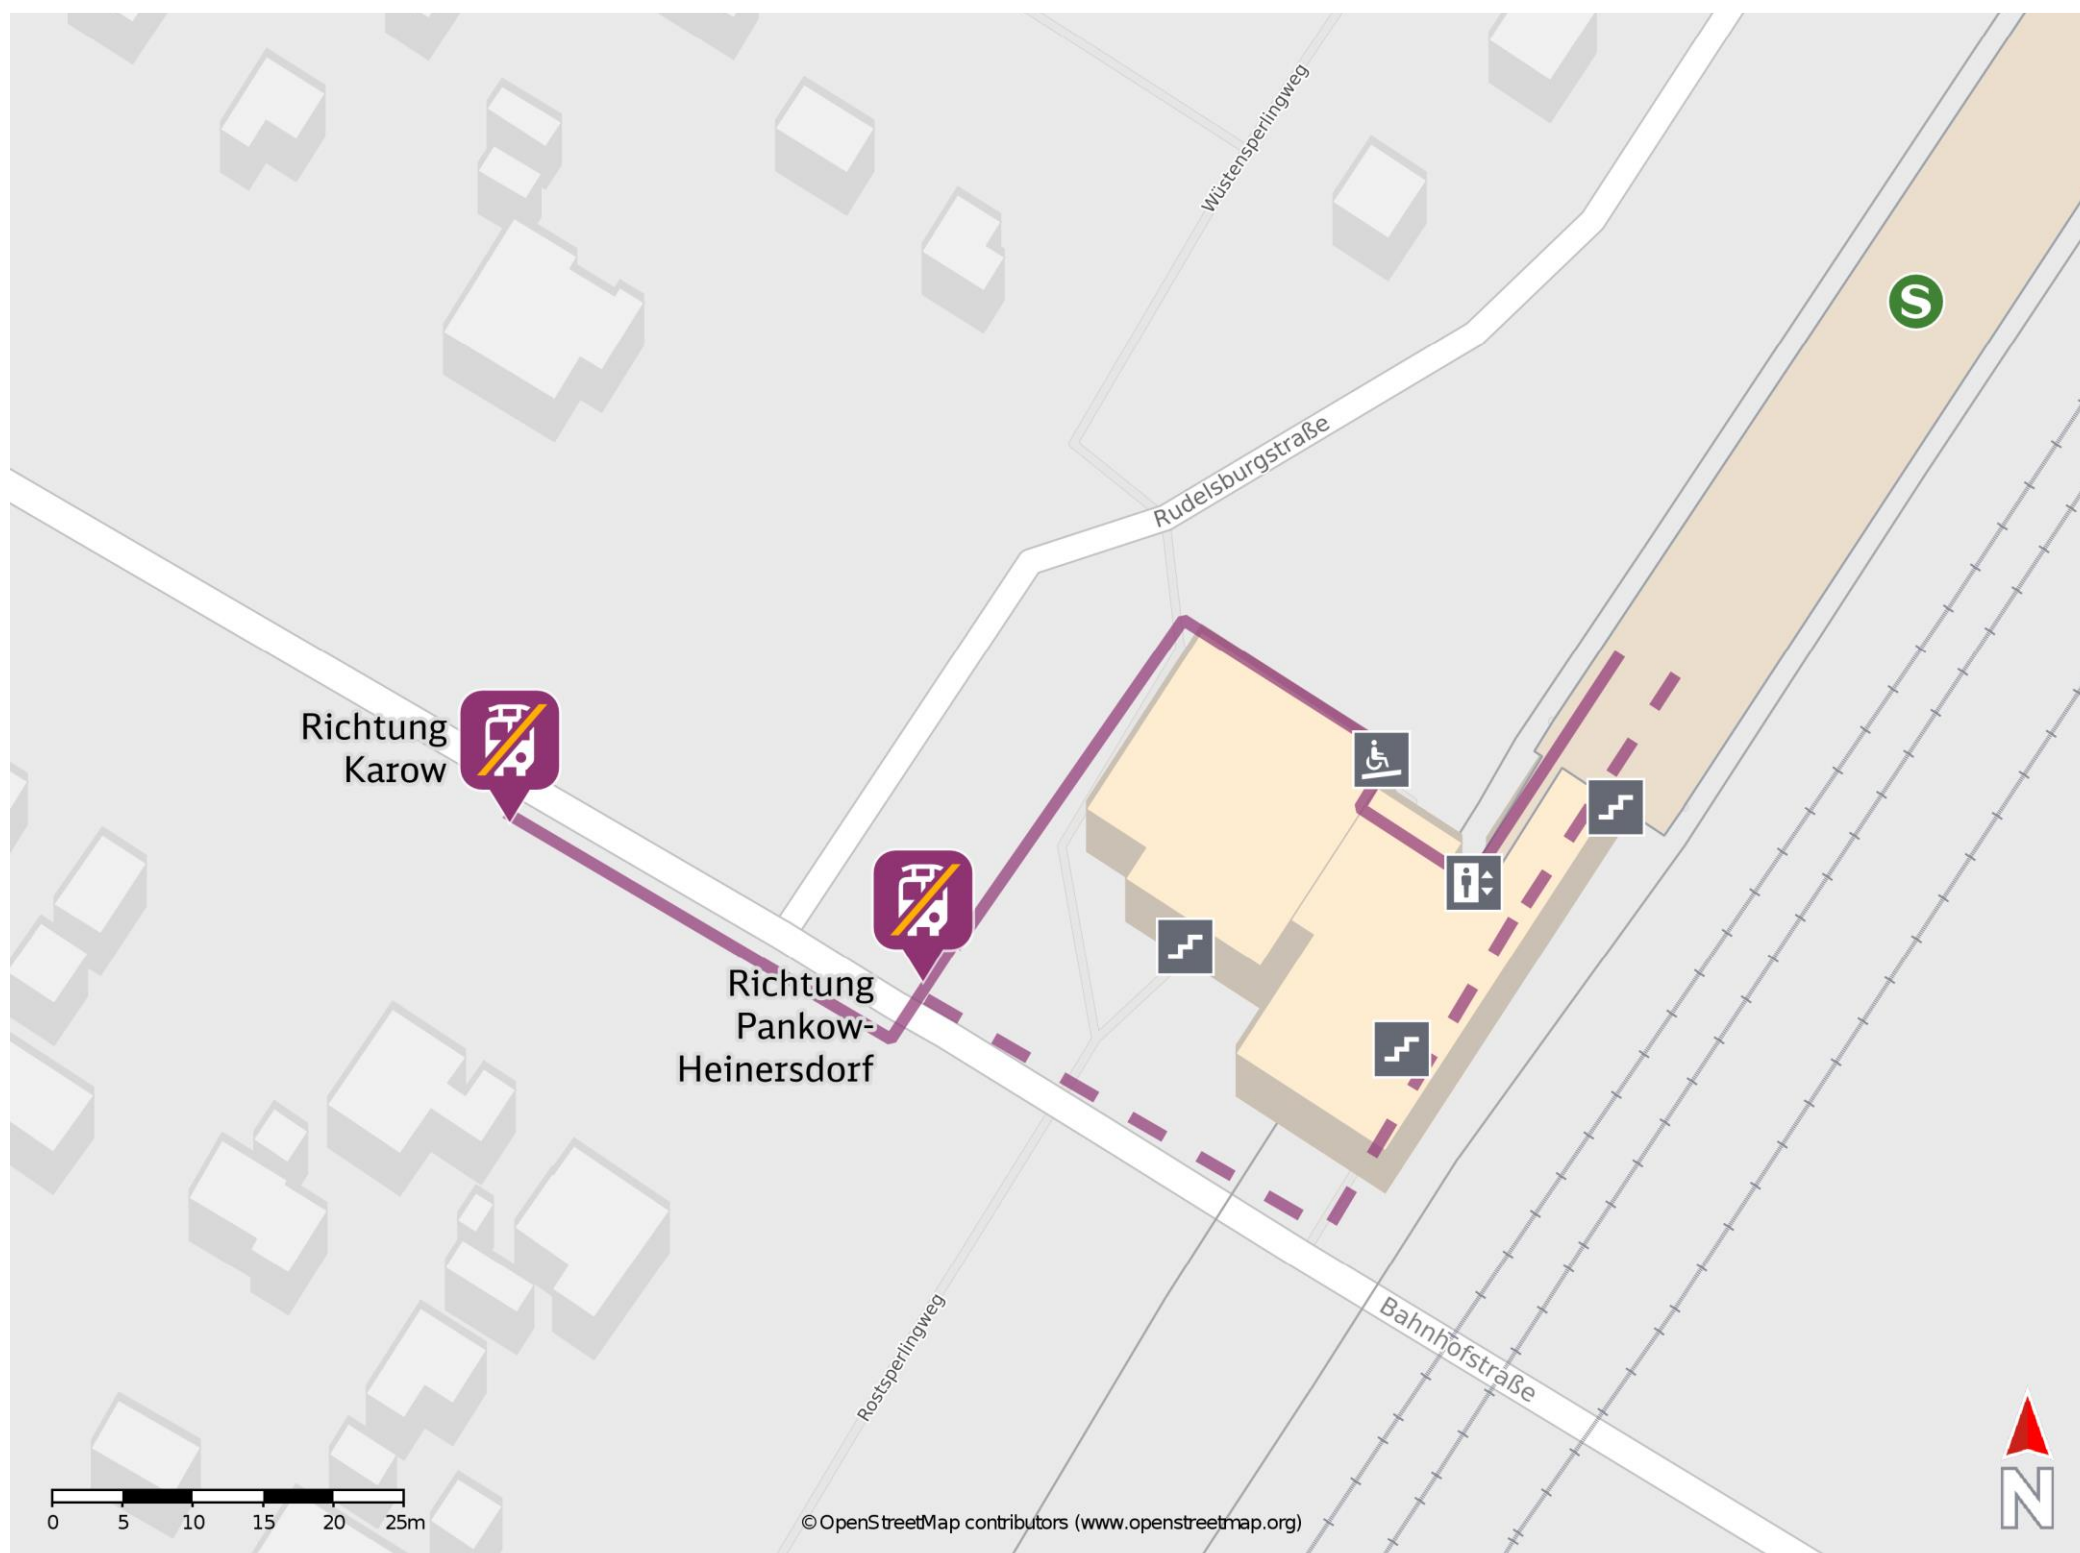

Berlin-Blankenburg

Ersatzhaltestelle Richtung Pankow-Heinersdorf

Ersatzhaltestelle Richtung Karow

Wegbeschreibung Schienenersatzverkehr *

Verlassen Sie den Bahnsteig über die Treppe oder den Aufzug in Richtung Bahnhofstraße. Die Ersatzhaltestelle Richtung Pankow-Heinersdorf befindet sich direkt vor dem Bahnhofsgebäude an der Bushaltestelle S-Blankenburg. Zur Ersatzhaltestelle Richtung Karow gelangen Sie, indem Sie die Bahnhofstraße überqueren. Die Ersatzhaltestelle befindet sich an der Bushaltestelle S-Blankenburg.

Bitte beachten Sie gegebenenfalls auch die zusätzlichen Informationen zu Baumaßnahmen am Bahnsteig.

* Fahrradmitnahme im Schienenersatzverkehr nur begrenzt möglich. Im QR Code sind die Koordinaten der Ersatzhaltestelle hinterlegt.

— barrierefrei
- nicht barrierefrei