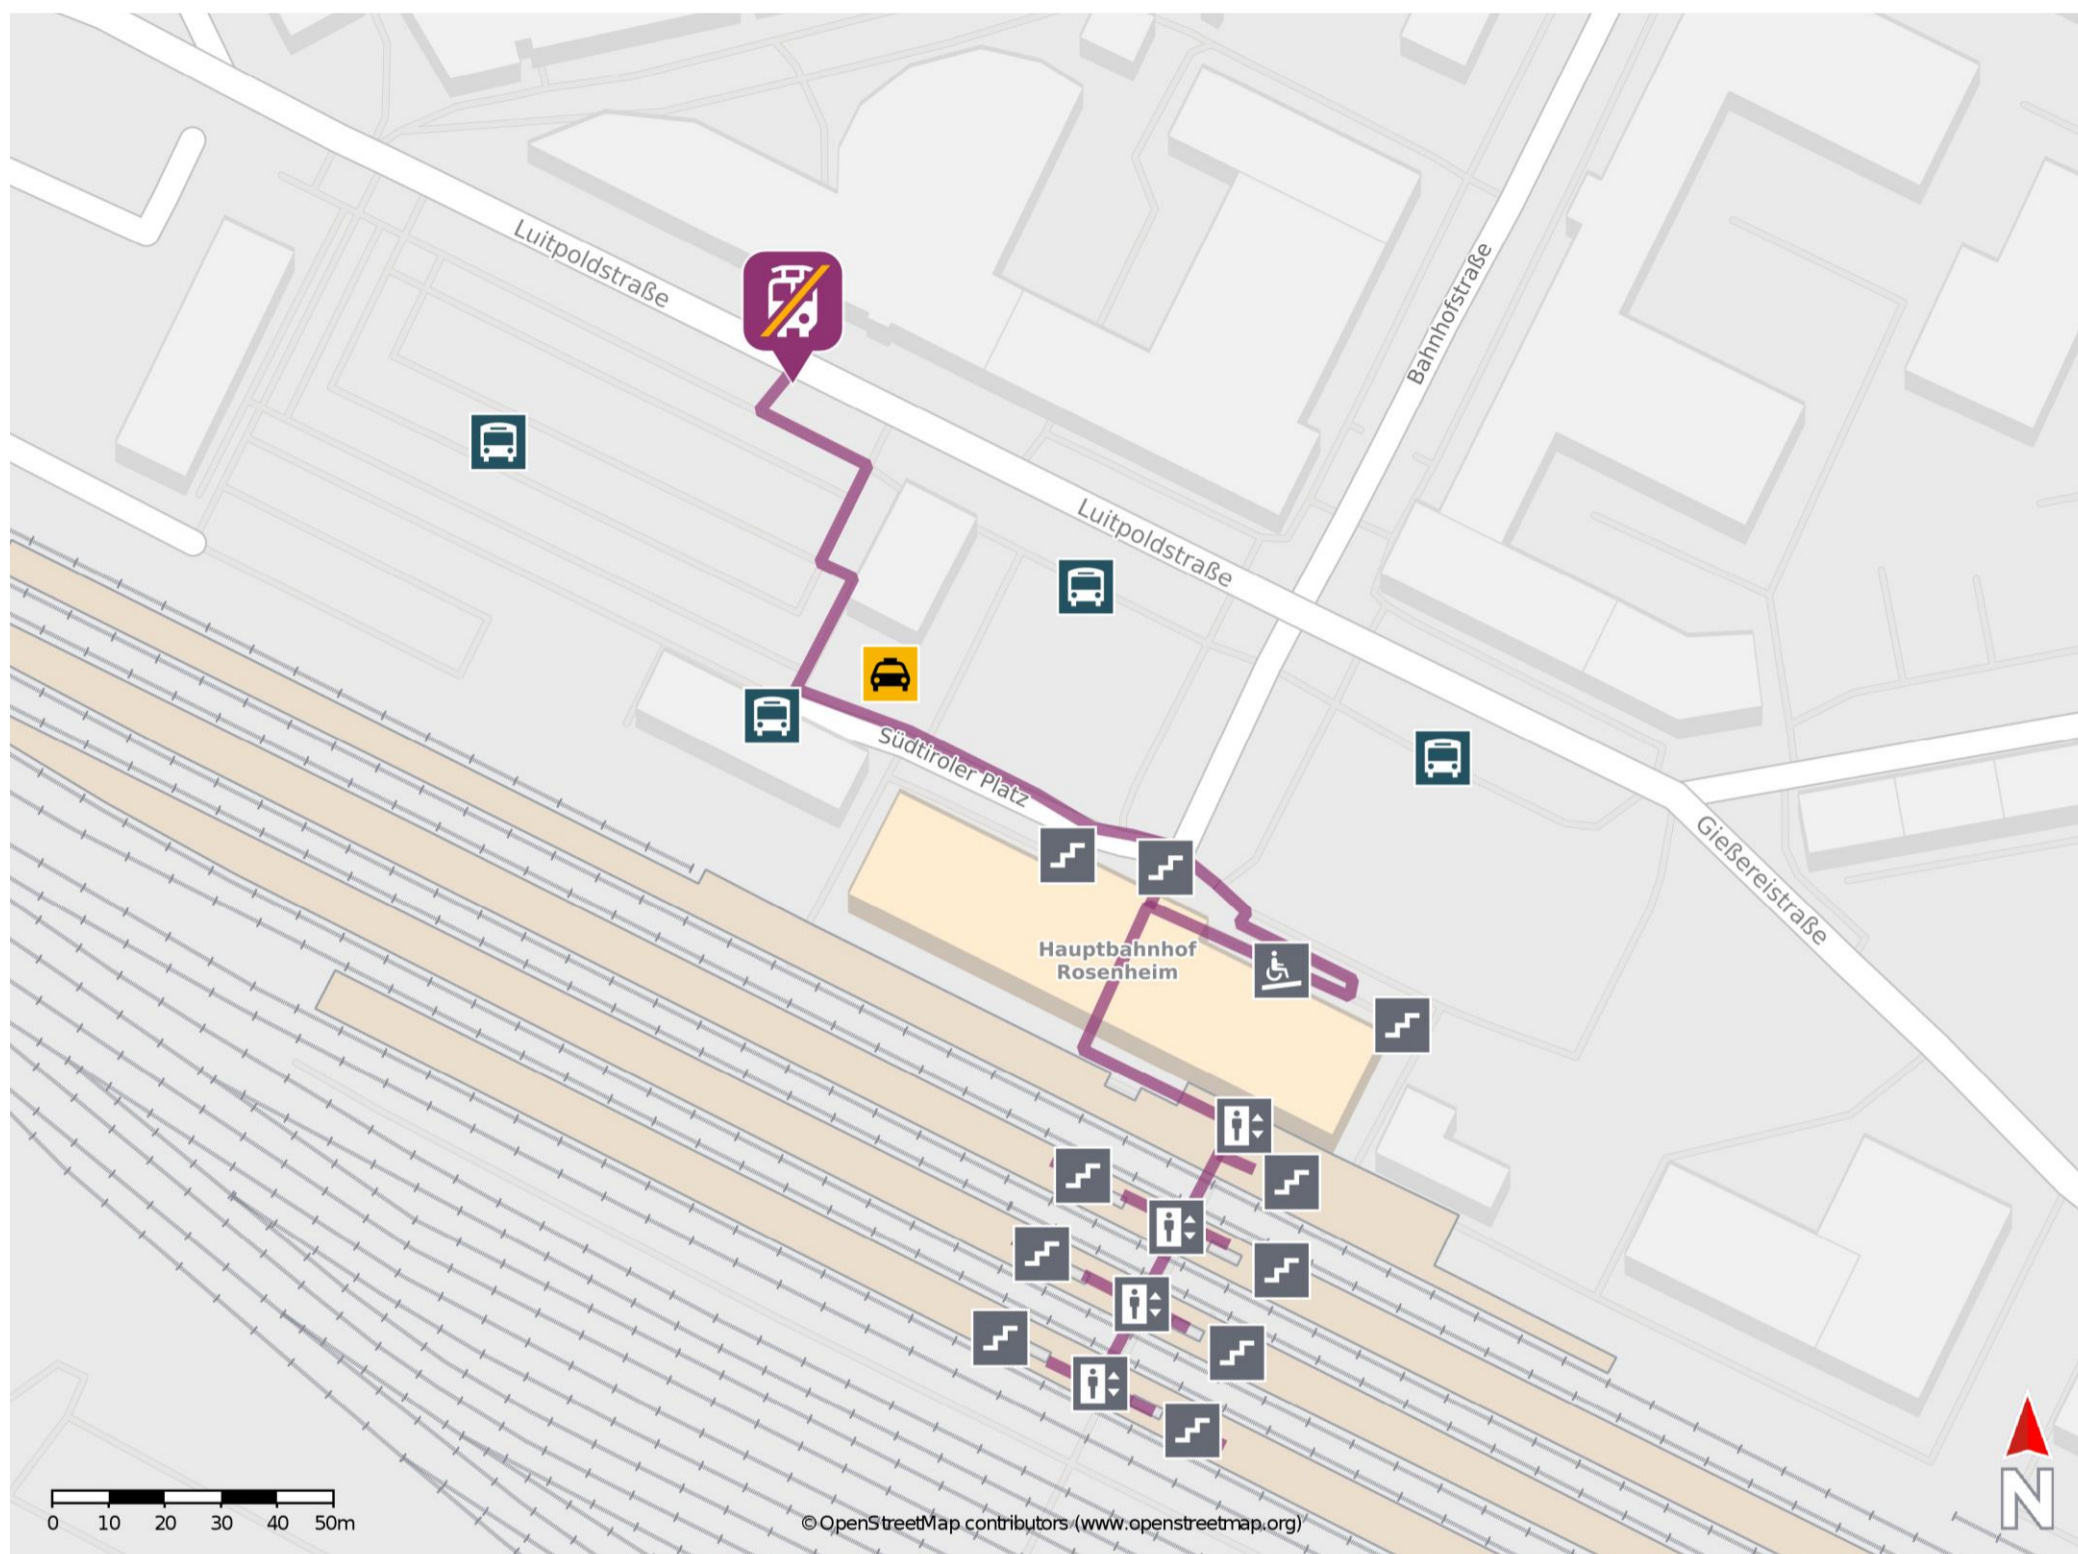

Rosenheim

Wegbeschreibung Schienenersatzverkehr *

Verlassen Sie den Bahnsteig in Richtung Südtiroler Platz. Biegen Sie nach links ab und folgen Sie der Straße bis zum Busbahnhof. Biegen Sie nach rechts ab und begeben Sie sich an die Luitpoldstraße. Die Ersatzhaltestelle befindet sich an der Bushaltestelle Bahnhof.

* Fahrradmitnahme im Schienenersatzverkehr nur begrenzt möglich.
Im QR Code sind die Koordinaten der Ersatzhaltestelle hinterlegt.

— barrierefrei
— nicht barrierefrei