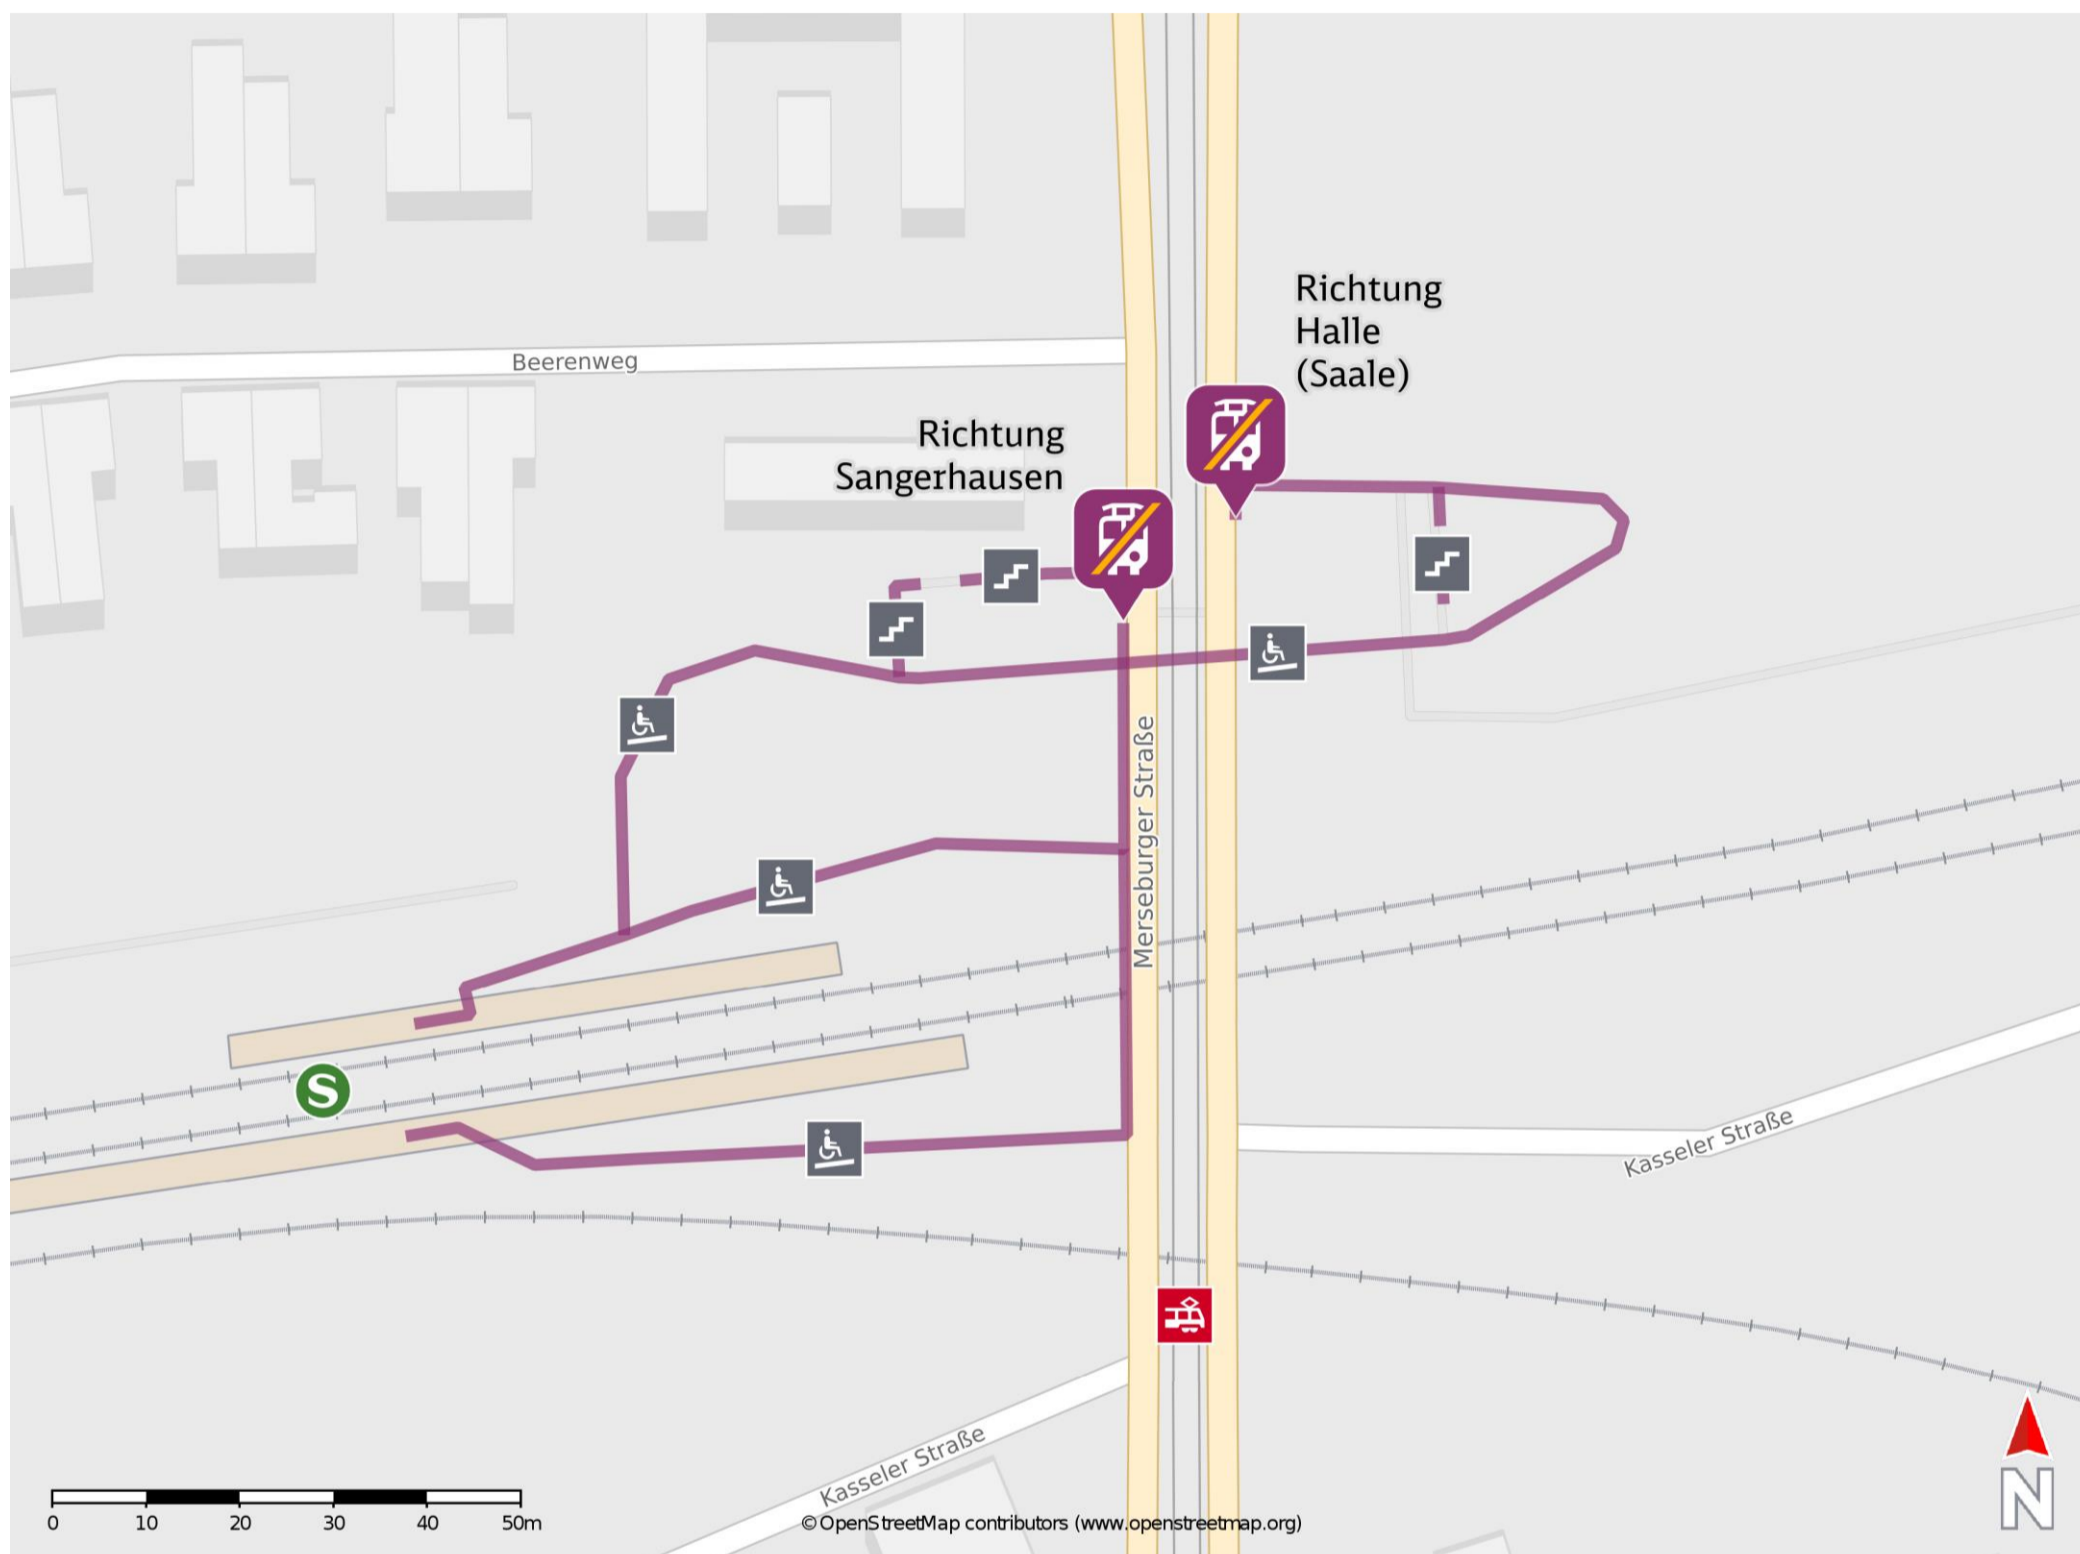

## Rosengarten

### Wegbeschreibung Schienenersatzverkehr \*

Verlassen Sie den Bahnsteig und begeben Sie sich an die Merseburger Straße. Biegen Sie nach links ab und folgen Sie der Straße bis zur Ersatzhaltestelle in Richtung Sangerhausen.

Für die Ersatzhaltestelle in Richtung Halle (Saale) folgen Sie der Fußgängerüberführung und begeben Sie sich an die gegenüberliegende Straßenseite.

Die jeweilige Ersatzhaltestelle befindet sich an der Bushaltestelle Halle (Saale), S-Bahnhof Rosengarten.

Ersatzhaltestelle Richtung Sangerhausen

Ersatzhaltestelle Richtung Halle (Saale)

\* Fahrradmitnahme im Schienenersatzverkehr nur begrenzt möglich.  
Im QR Code sind die Koordinaten der Ersatzhaltestelle hinterlegt.