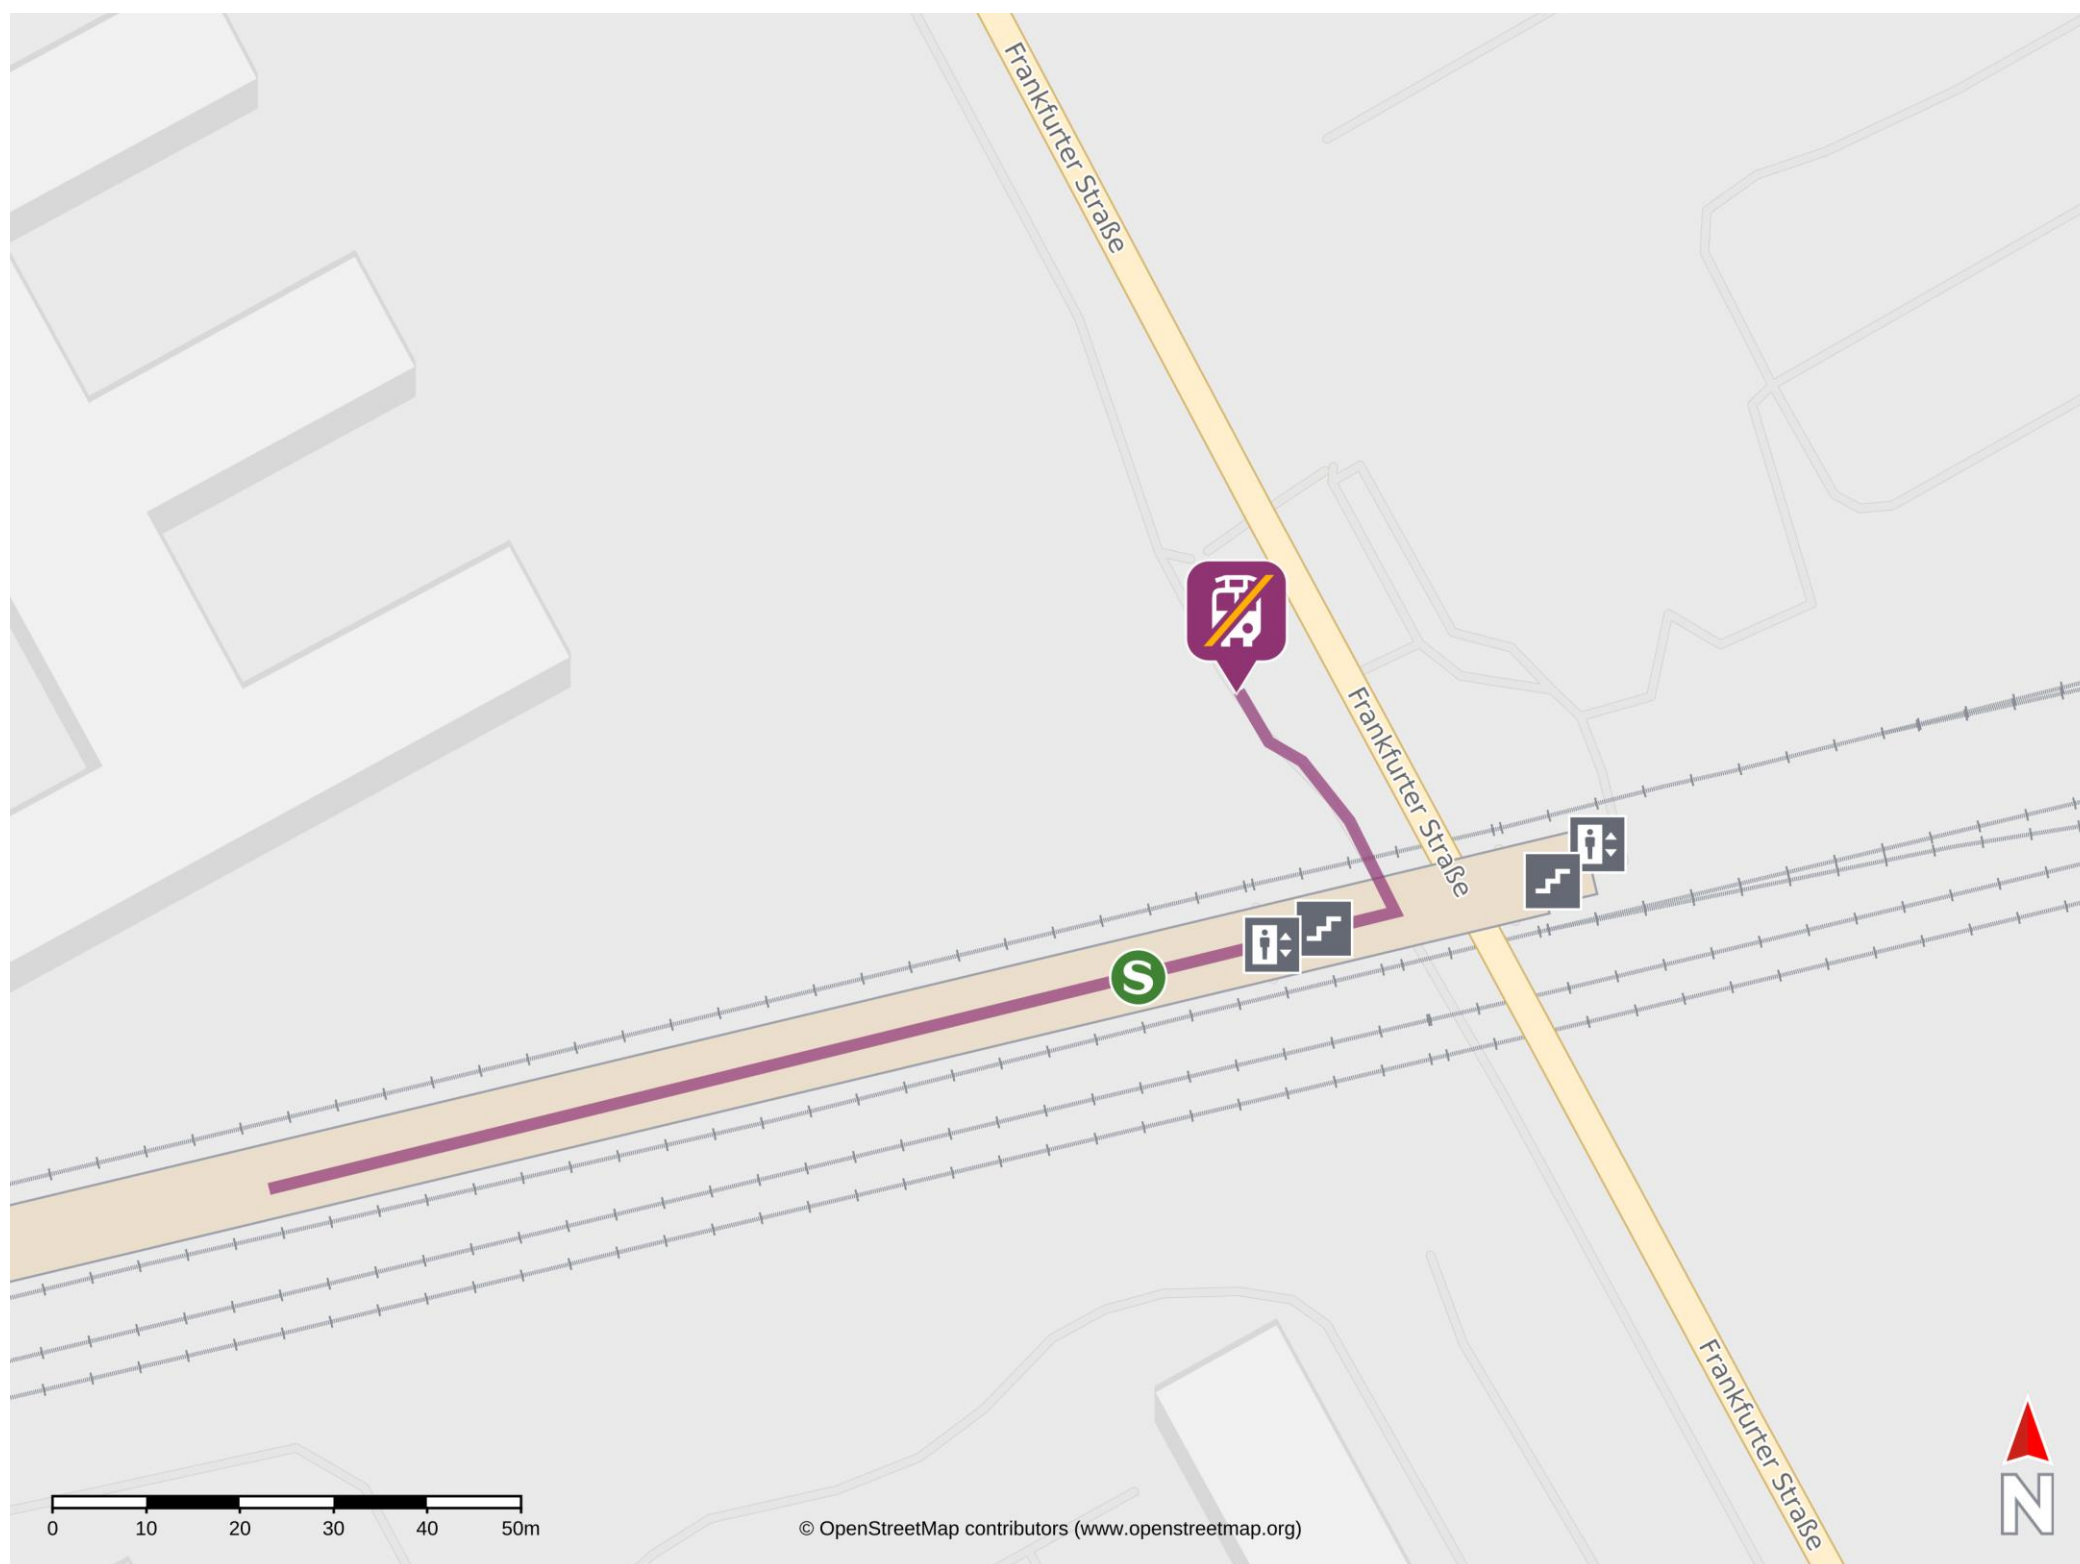

Umgebungsplan

Köln Frankfurter Straße

Wegbeschreibung Schienenersatzverkehr *

Verlassen Sie den Bahnsteig und begeben Sie sich an die Frankfurter Straße. Biegen Sie nach links ab und folgen Sie der Straße bis zur Ersatzhaltestelle. Die Ersatzhaltestelle befinden sich an der Bushaltestelle Frankfurter Straße.

*Fahrradmitnahme im Schienenersatzverkehr nur begrenzt, teilweise gar nicht möglich. Bitte informieren Sie sich bei dem von Ihnen genutzten Eisenbahnverkehrsunternehmen. Im QR Code sind die Koordinaten der Ersatzhaltestelle hinterlegt.