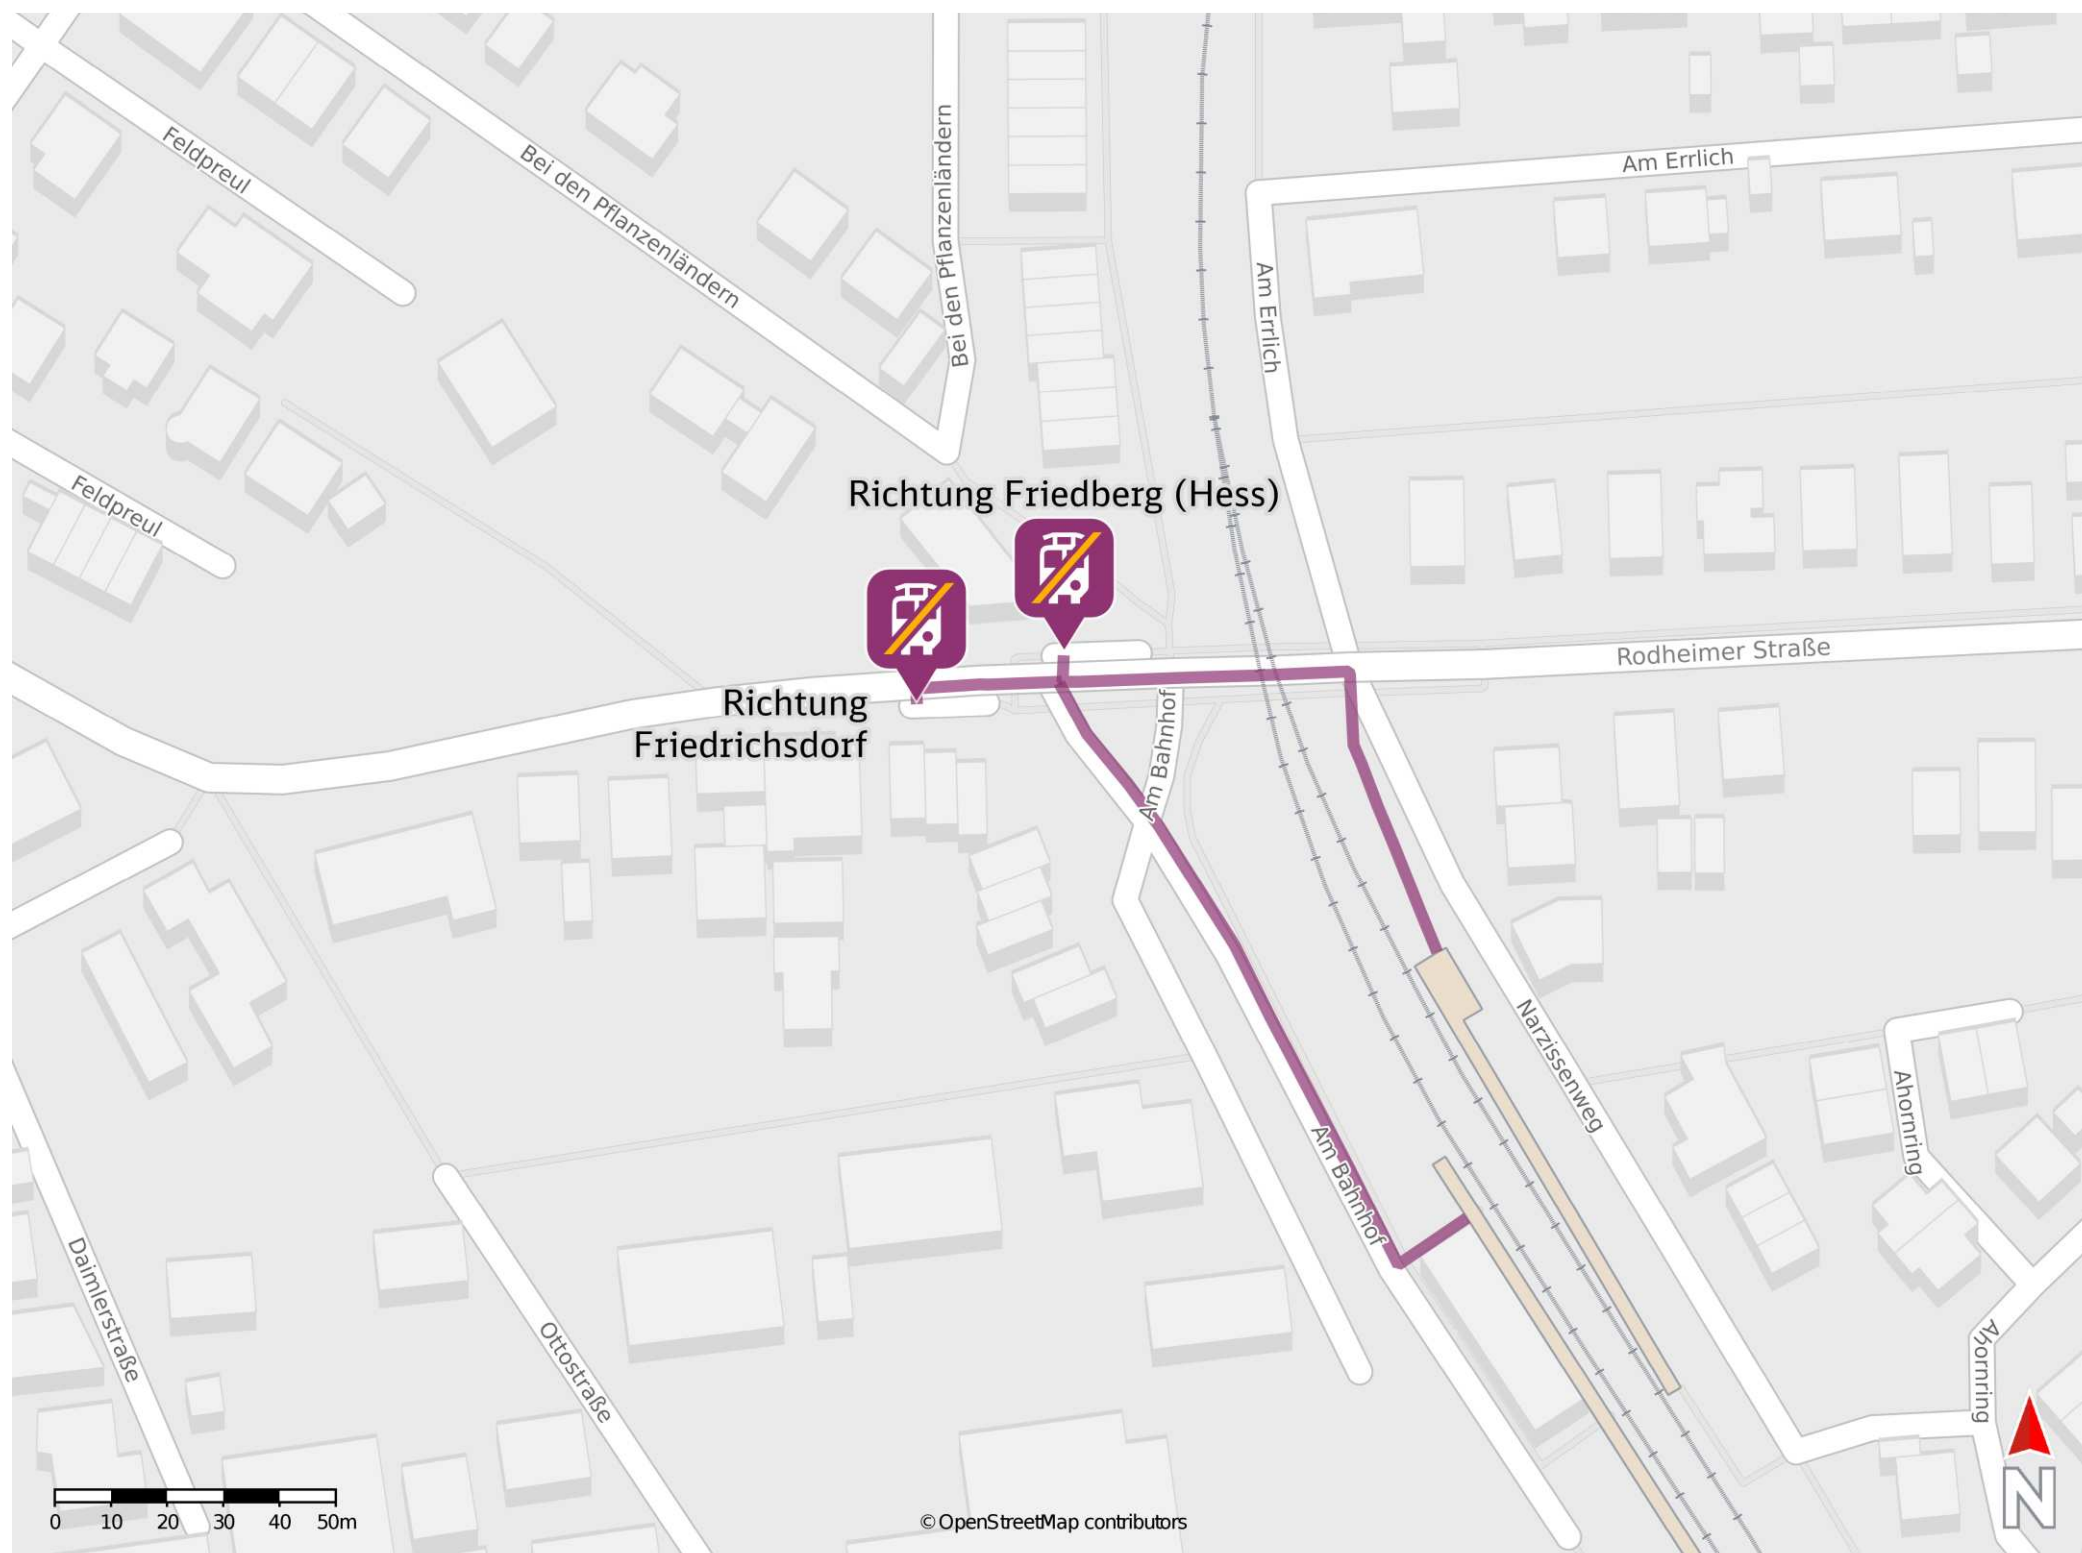

Rosbach v d Höhe

Ersatzhaltestelle Richtung Friedberg (Hess)

Ersatzhaltestelle Richtung Friedrichsdorf

Wegbeschreibung Schienenersatzverkehr *

Von Gleis 2: Verlassen Sie den Bahnsteig und orientieren Sie sich rechts. Folgen Sie der Straße Am Bahnhof bis zur Kreuzung Am Bahnhof und Rodheimer Straße. Biegen Sie links ab um zu der Ersatzhaltestelle in Richtung Friedrichsdorf zu gelangen. Auf der gegenüberliegenden Straßenseite befindet sich an der Bushaltestelle Nieder-Rosbach Bahnhof die Ersatzhaltestelle in Richtung Friedberg (Hess).

Von Gleis 3: Verlassen Sie den Bahnsteig in Richtung Narzissenweg und orientieren Sie sich links. Folgen Sie dem Weg bis zur Kreuzung Narzissenweg und Rodheimer Straße. Biegen Sie links ab und passieren Sie den Bahnübergang. Nach wenigen Metern erreichen Sie an den Bushaltestellen Nieder-Rosbach Bahnhof die Ersatzhaltestellen in Richtung Friedberg (Hess) und Friedrichsdorf.

* Fahrradmitnahme im Schienenersatzverkehr nur begrenzt möglich.
Im QR Code sind die Koordinaten der Ersatzhaltestelle hinterlegt.

— barrierefrei
— nicht barrierefrei