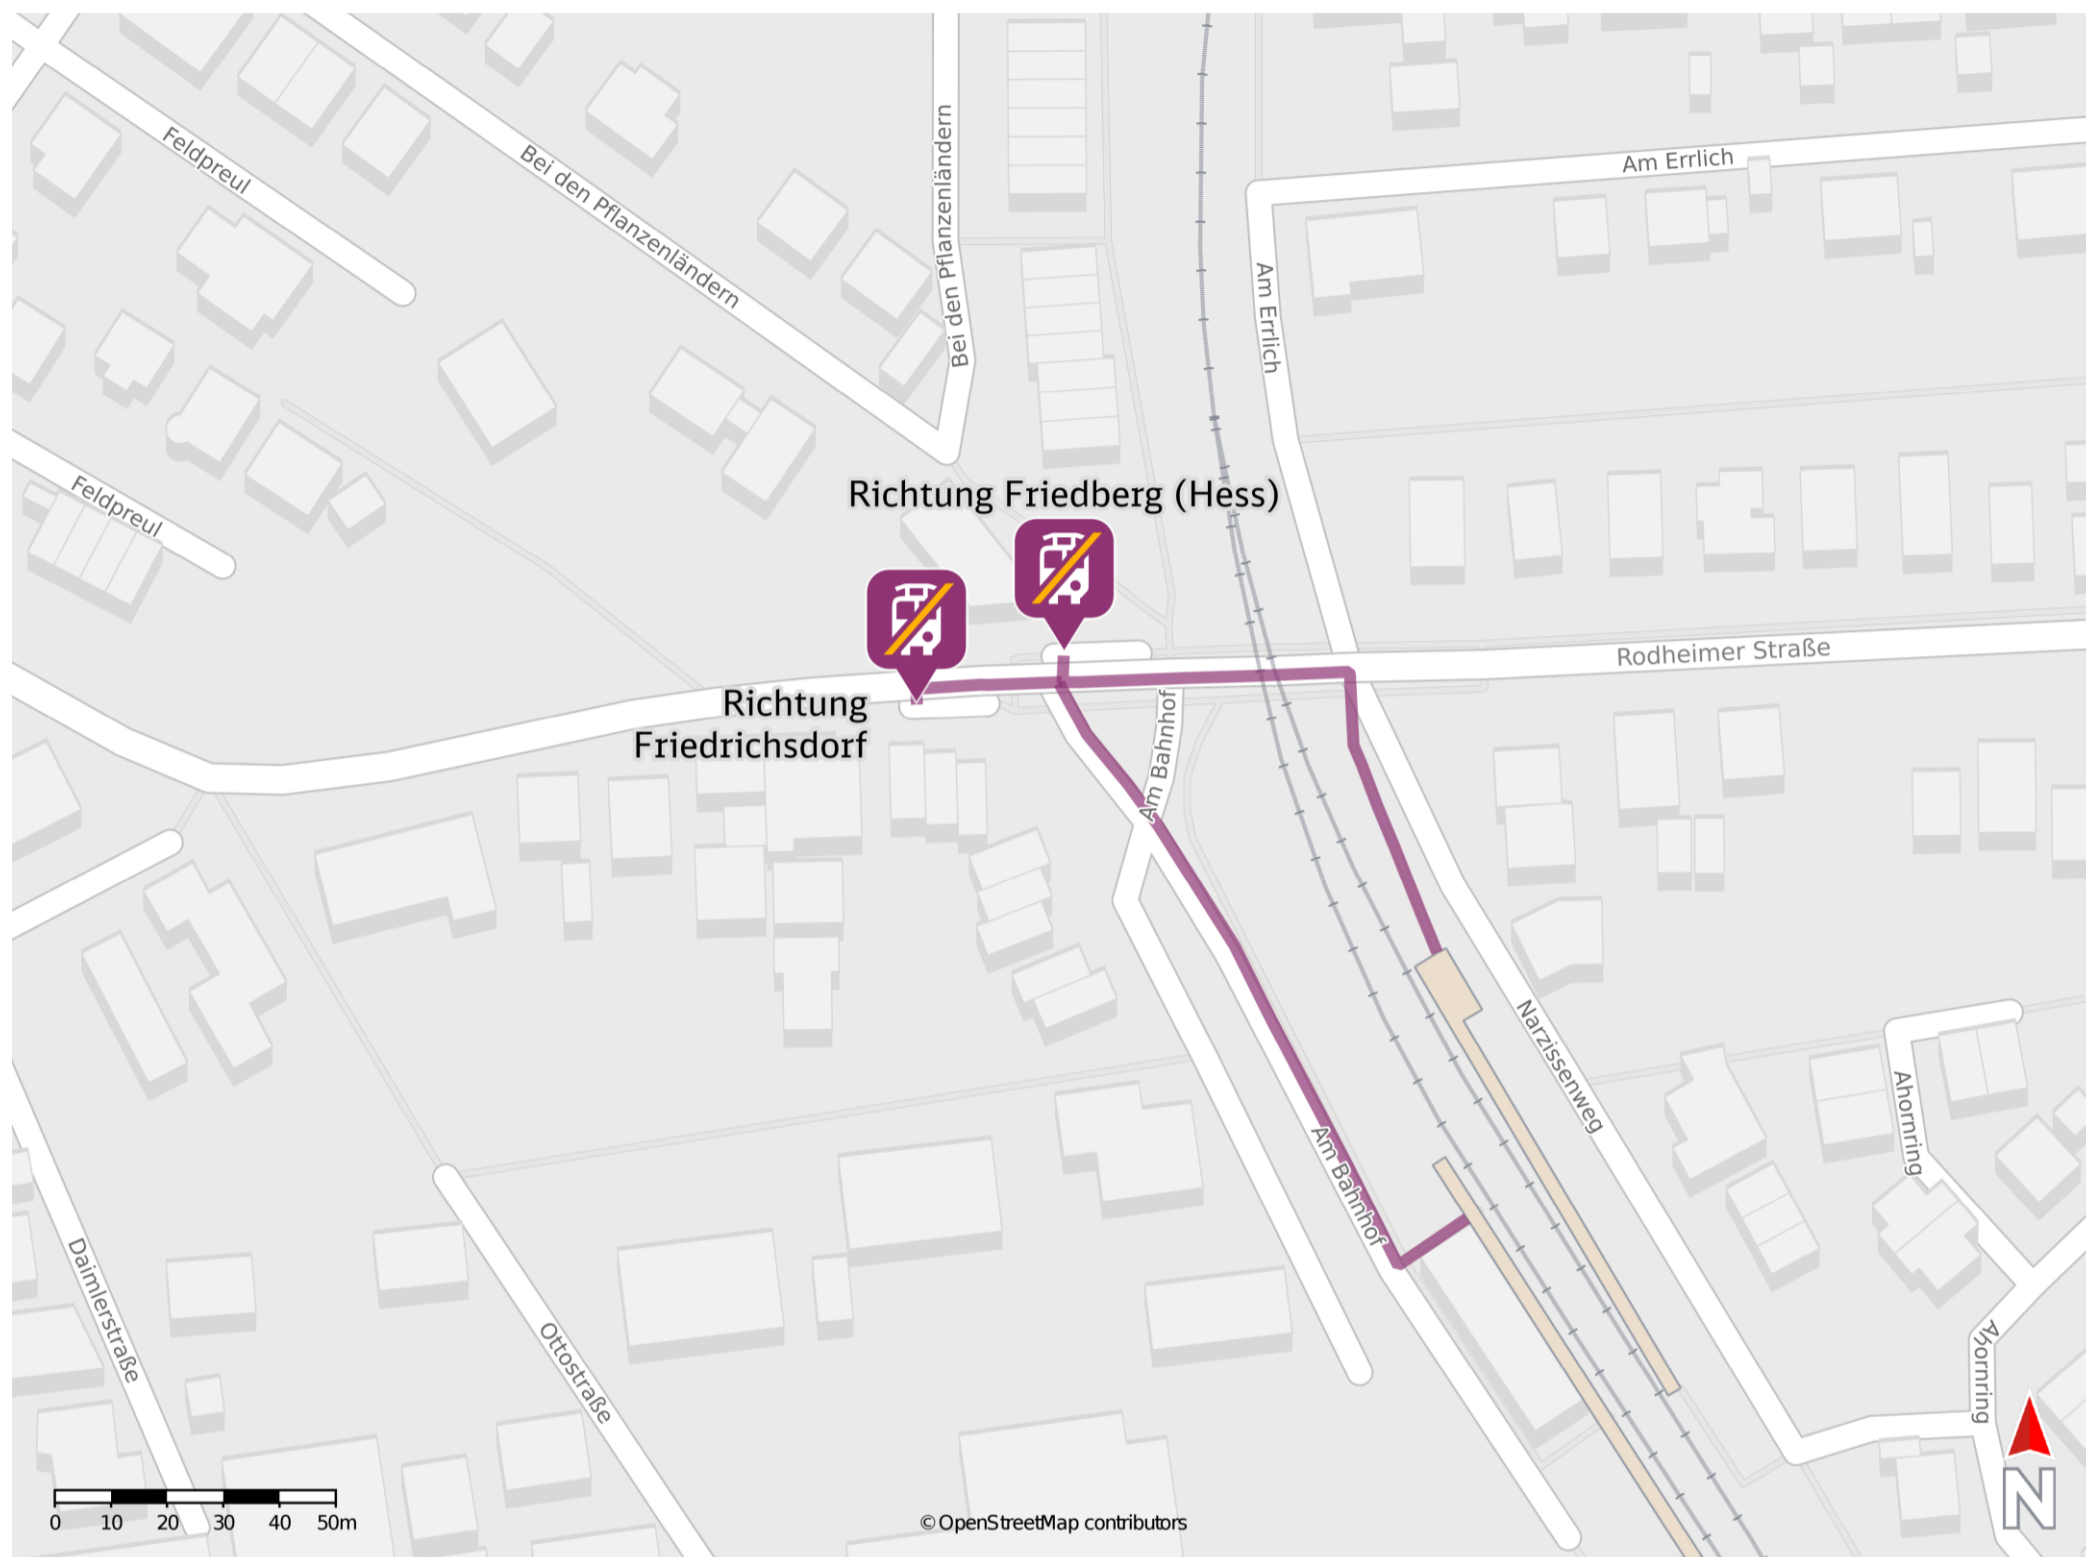

Rosbach v d Höhe

Ersatzhaltestelle Richtung Friedberg (Hess)

Ersatzhaltestelle Richtung Friedrichsdorf

Wegbeschreibung Schienenersatzverkehr *

Von Gleis 2: Verlassen Sie den Bahnsteig und orientieren Sie sich rechts. Folgen Sie der Straße Am Bahnhof bis zur Kreuzung Am Bahnhof und Rodheimer Straße. Biegen Sie links ab um zu der Ersatzhaltestelle in Richtung Friedrichsdorf zu gelangen. Auf der gegenüberliegenden Straßenseite befindet sich an der Bushaltestelle Nieder-Rosbach Bahnhof die Ersatzhaltestelle in Richtung Friedberg (Hess).

Von Gleis 3: Verlassen Sie den Bahnsteig in Richtung Narzissenweg und orientieren Sie sich links. Folgen Sie dem Weg bis zur Kreuzung Narzissenweg und Rodheimer Straße. Biegen Sie links ab und passieren Sie den Bahnübergang. Nach wenigen Metern erreichen Sie an den Bushaltestellen Nieder-Rosbach Bahnhof die Ersatzhaltestellen in Richtung Friedberg (Hess) und Friedrichsdorf.

* Fahrradmitnahme im Schienenersatzverkehr nur begrenzt möglich.
Im QR Code sind die Koordinaten der Ersatzhaltestelle hinterlegt.

— barrierefrei
— nicht barrierefrei