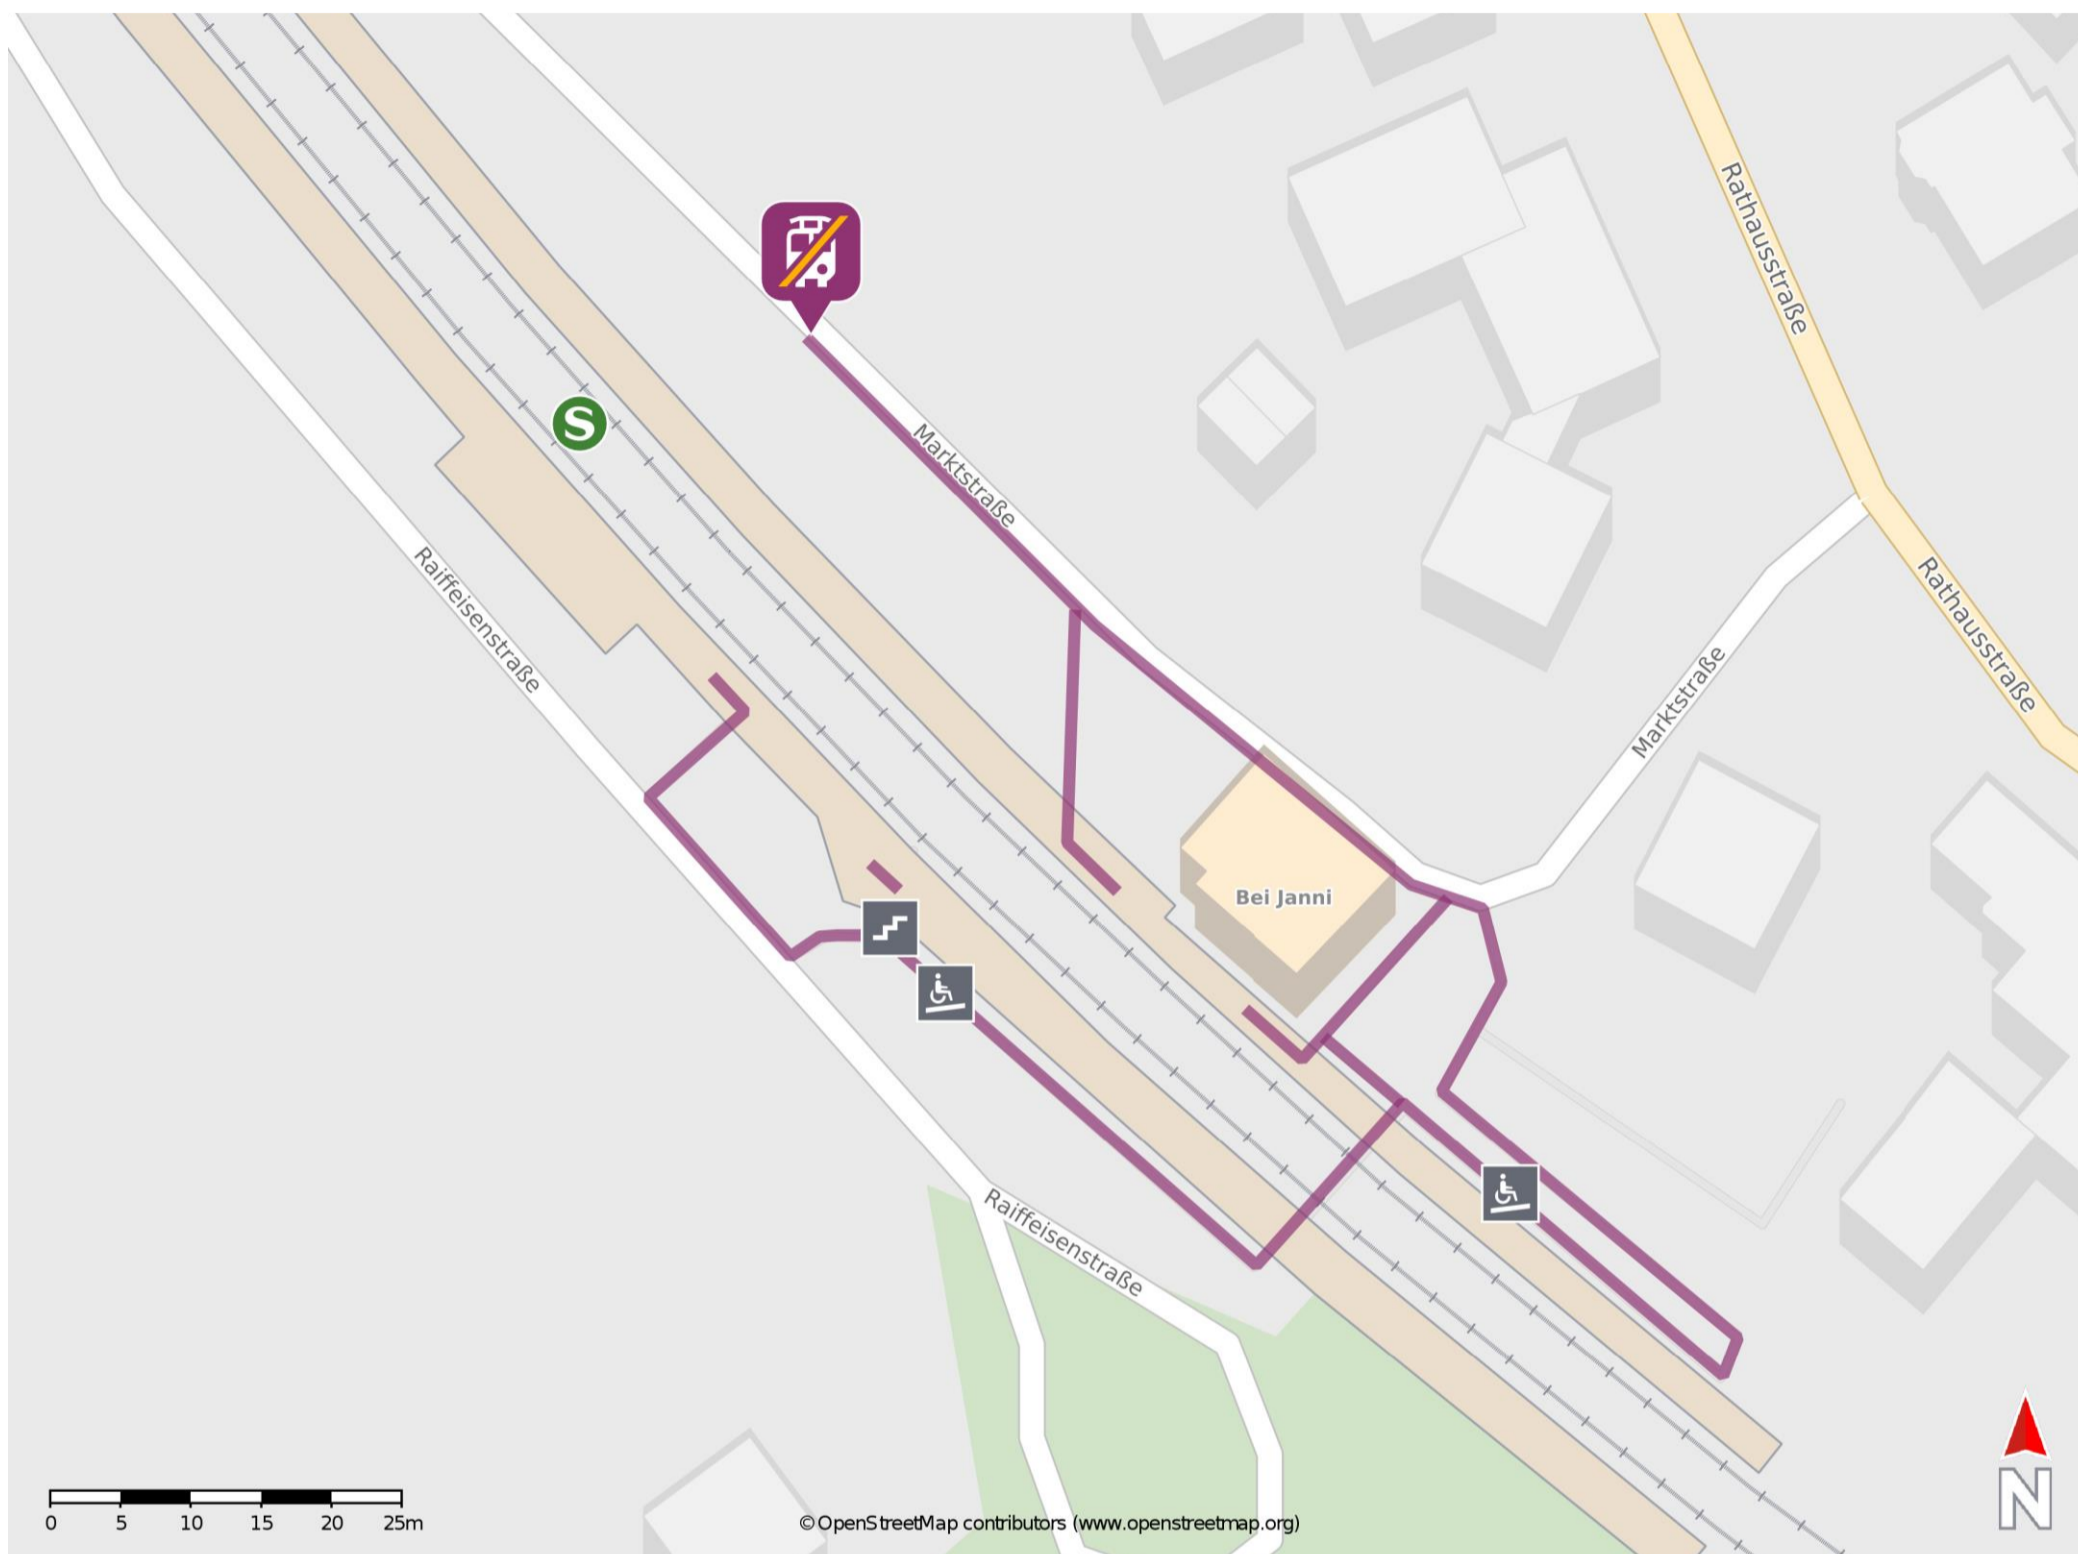

Rosbach (Sieg)

Wegbeschreibung Schienenersatzverkehr *

Verlassen Sie den Bahnsteig und begeben Sie sich an die Marktstraße. Biegen Sie nach links ab und folgen Sie der Straße bis zur Ersatzhaltestelle. Die Ersatzhaltestelle befindet sich an der Bushaltestelle Bahnhof.

* Fahrradmitnahme im Schienenersatzverkehr nur begrenzt möglich.
Im QR Code sind die Koordinaten der Ersatzhaltestelle hinterlegt.

— barrierefrei
- nicht barrierefrei