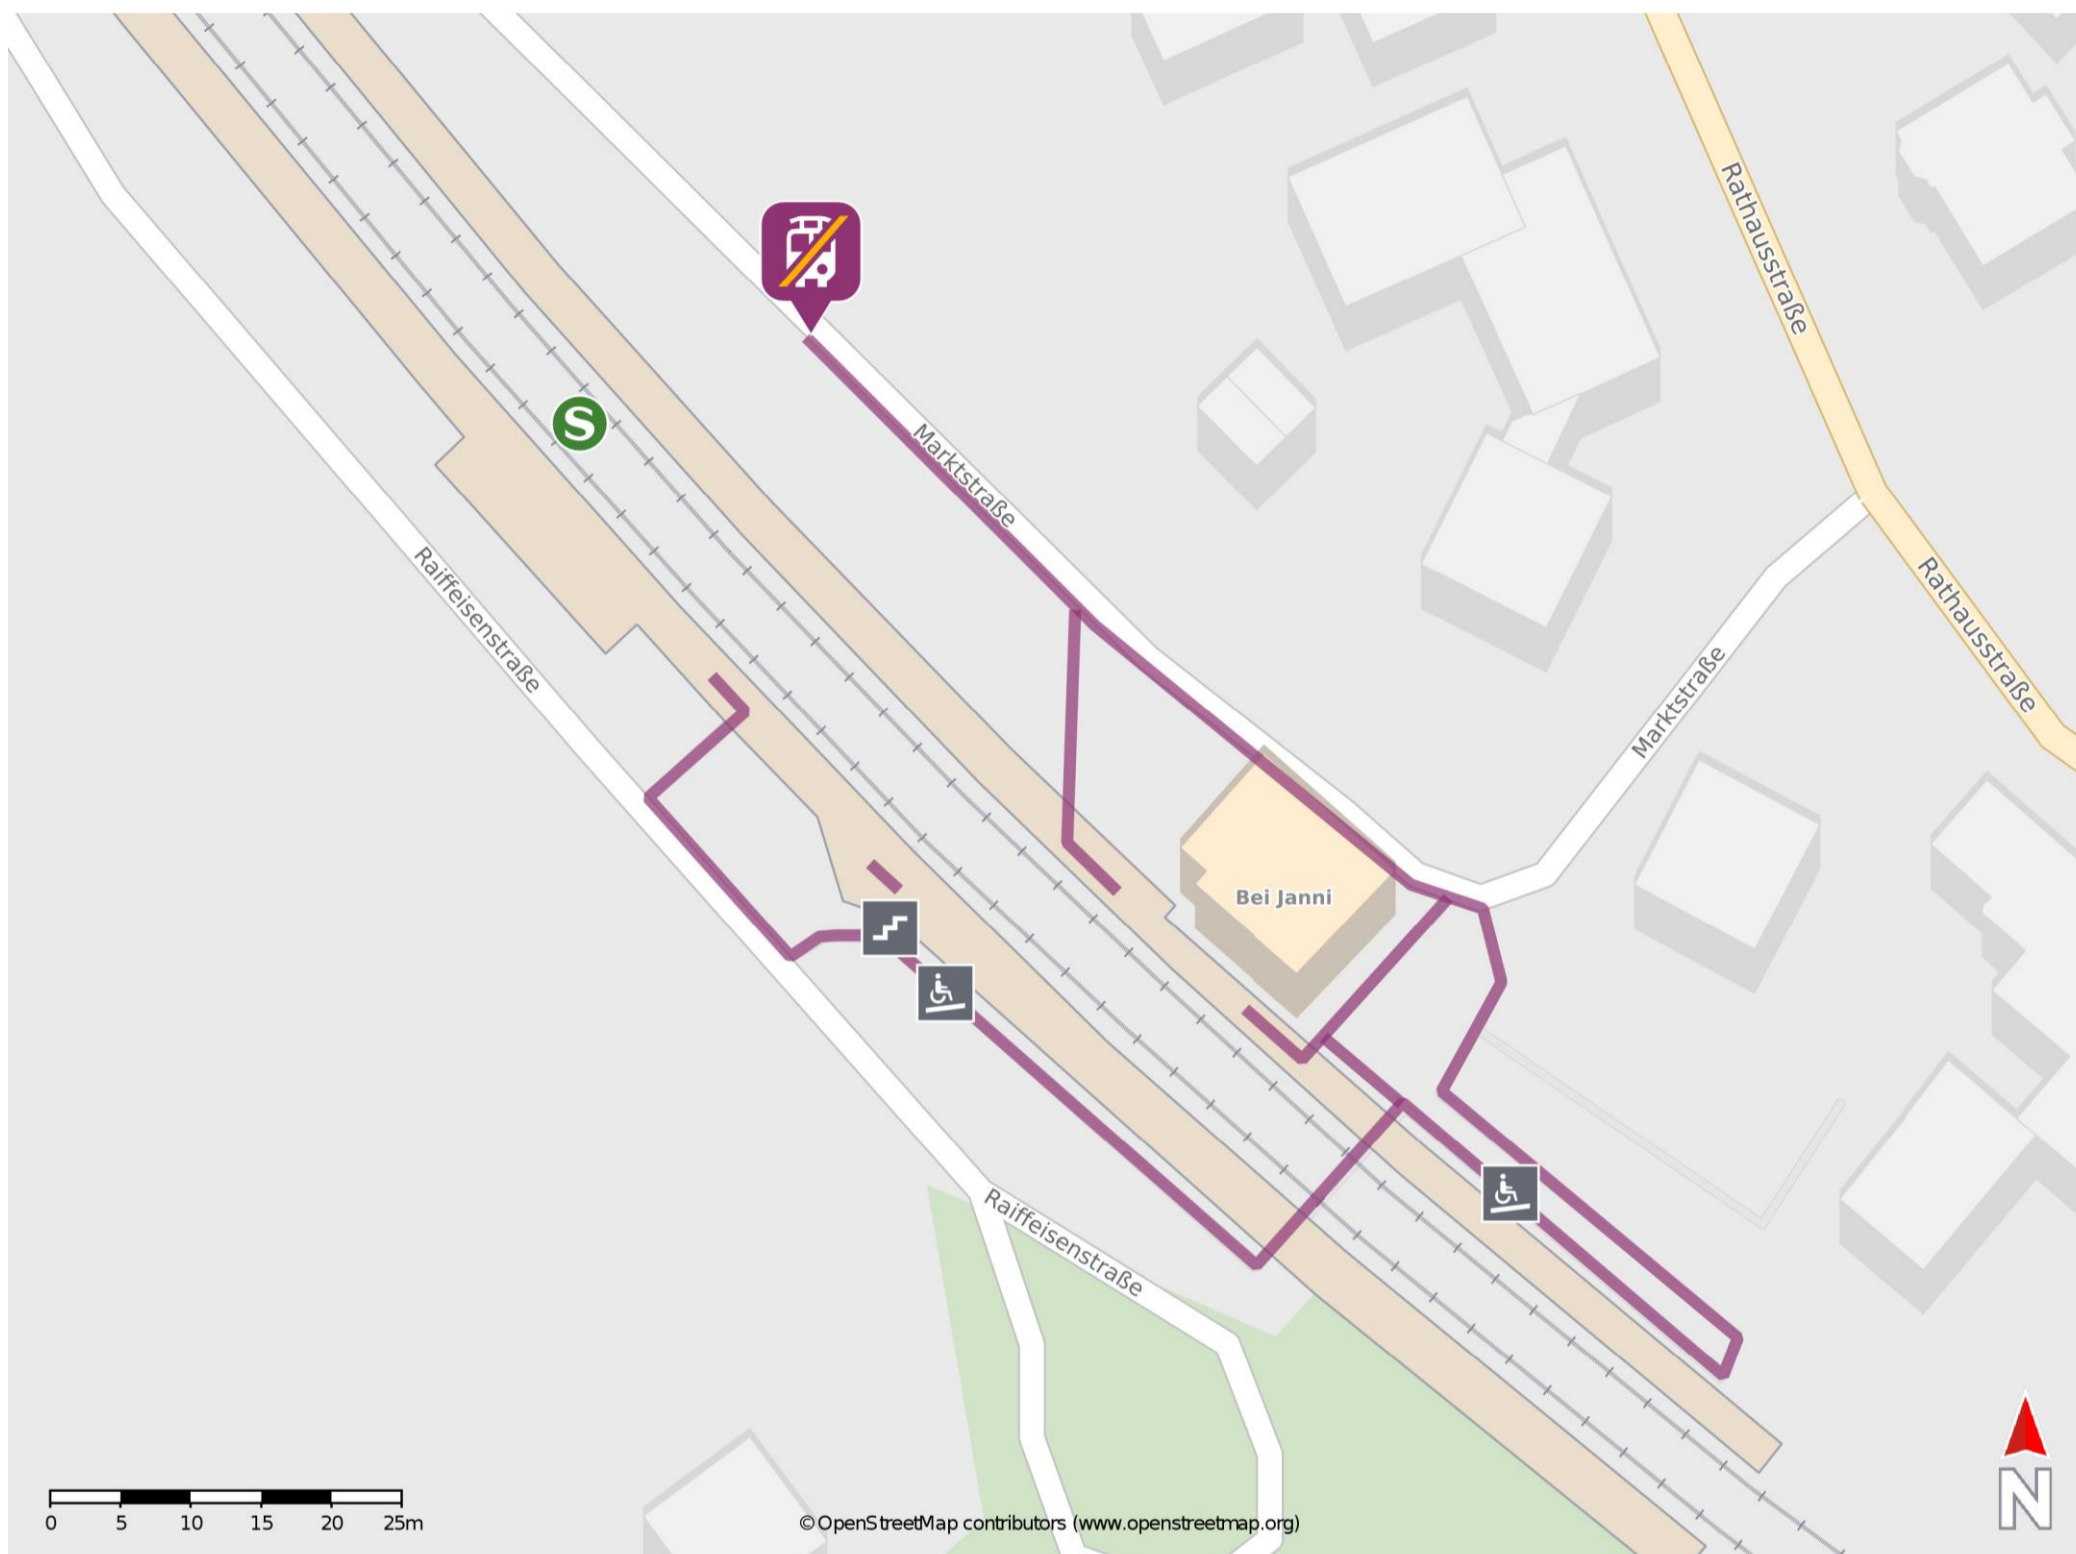

Rosbach (Sieg)

Wegbeschreibung Schienenersatzverkehr *

Verlassen Sie den Bahnsteig und begeben Sie sich an die Marktstraße. Biegen Sie nach links ab und folgen Sie der Straße bis zur Ersatzhaltestelle. Die Ersatzhaltestelle befindet sich an der Bushaltestelle Bahnhof.

* Fahrradmitnahme im Schienenersatzverkehr nur begrenzt möglich.
Im QR Code sind die Koordinaten der Ersatzhaltestelle hinterlegt.

— barrierefrei
- nicht barrierefrei