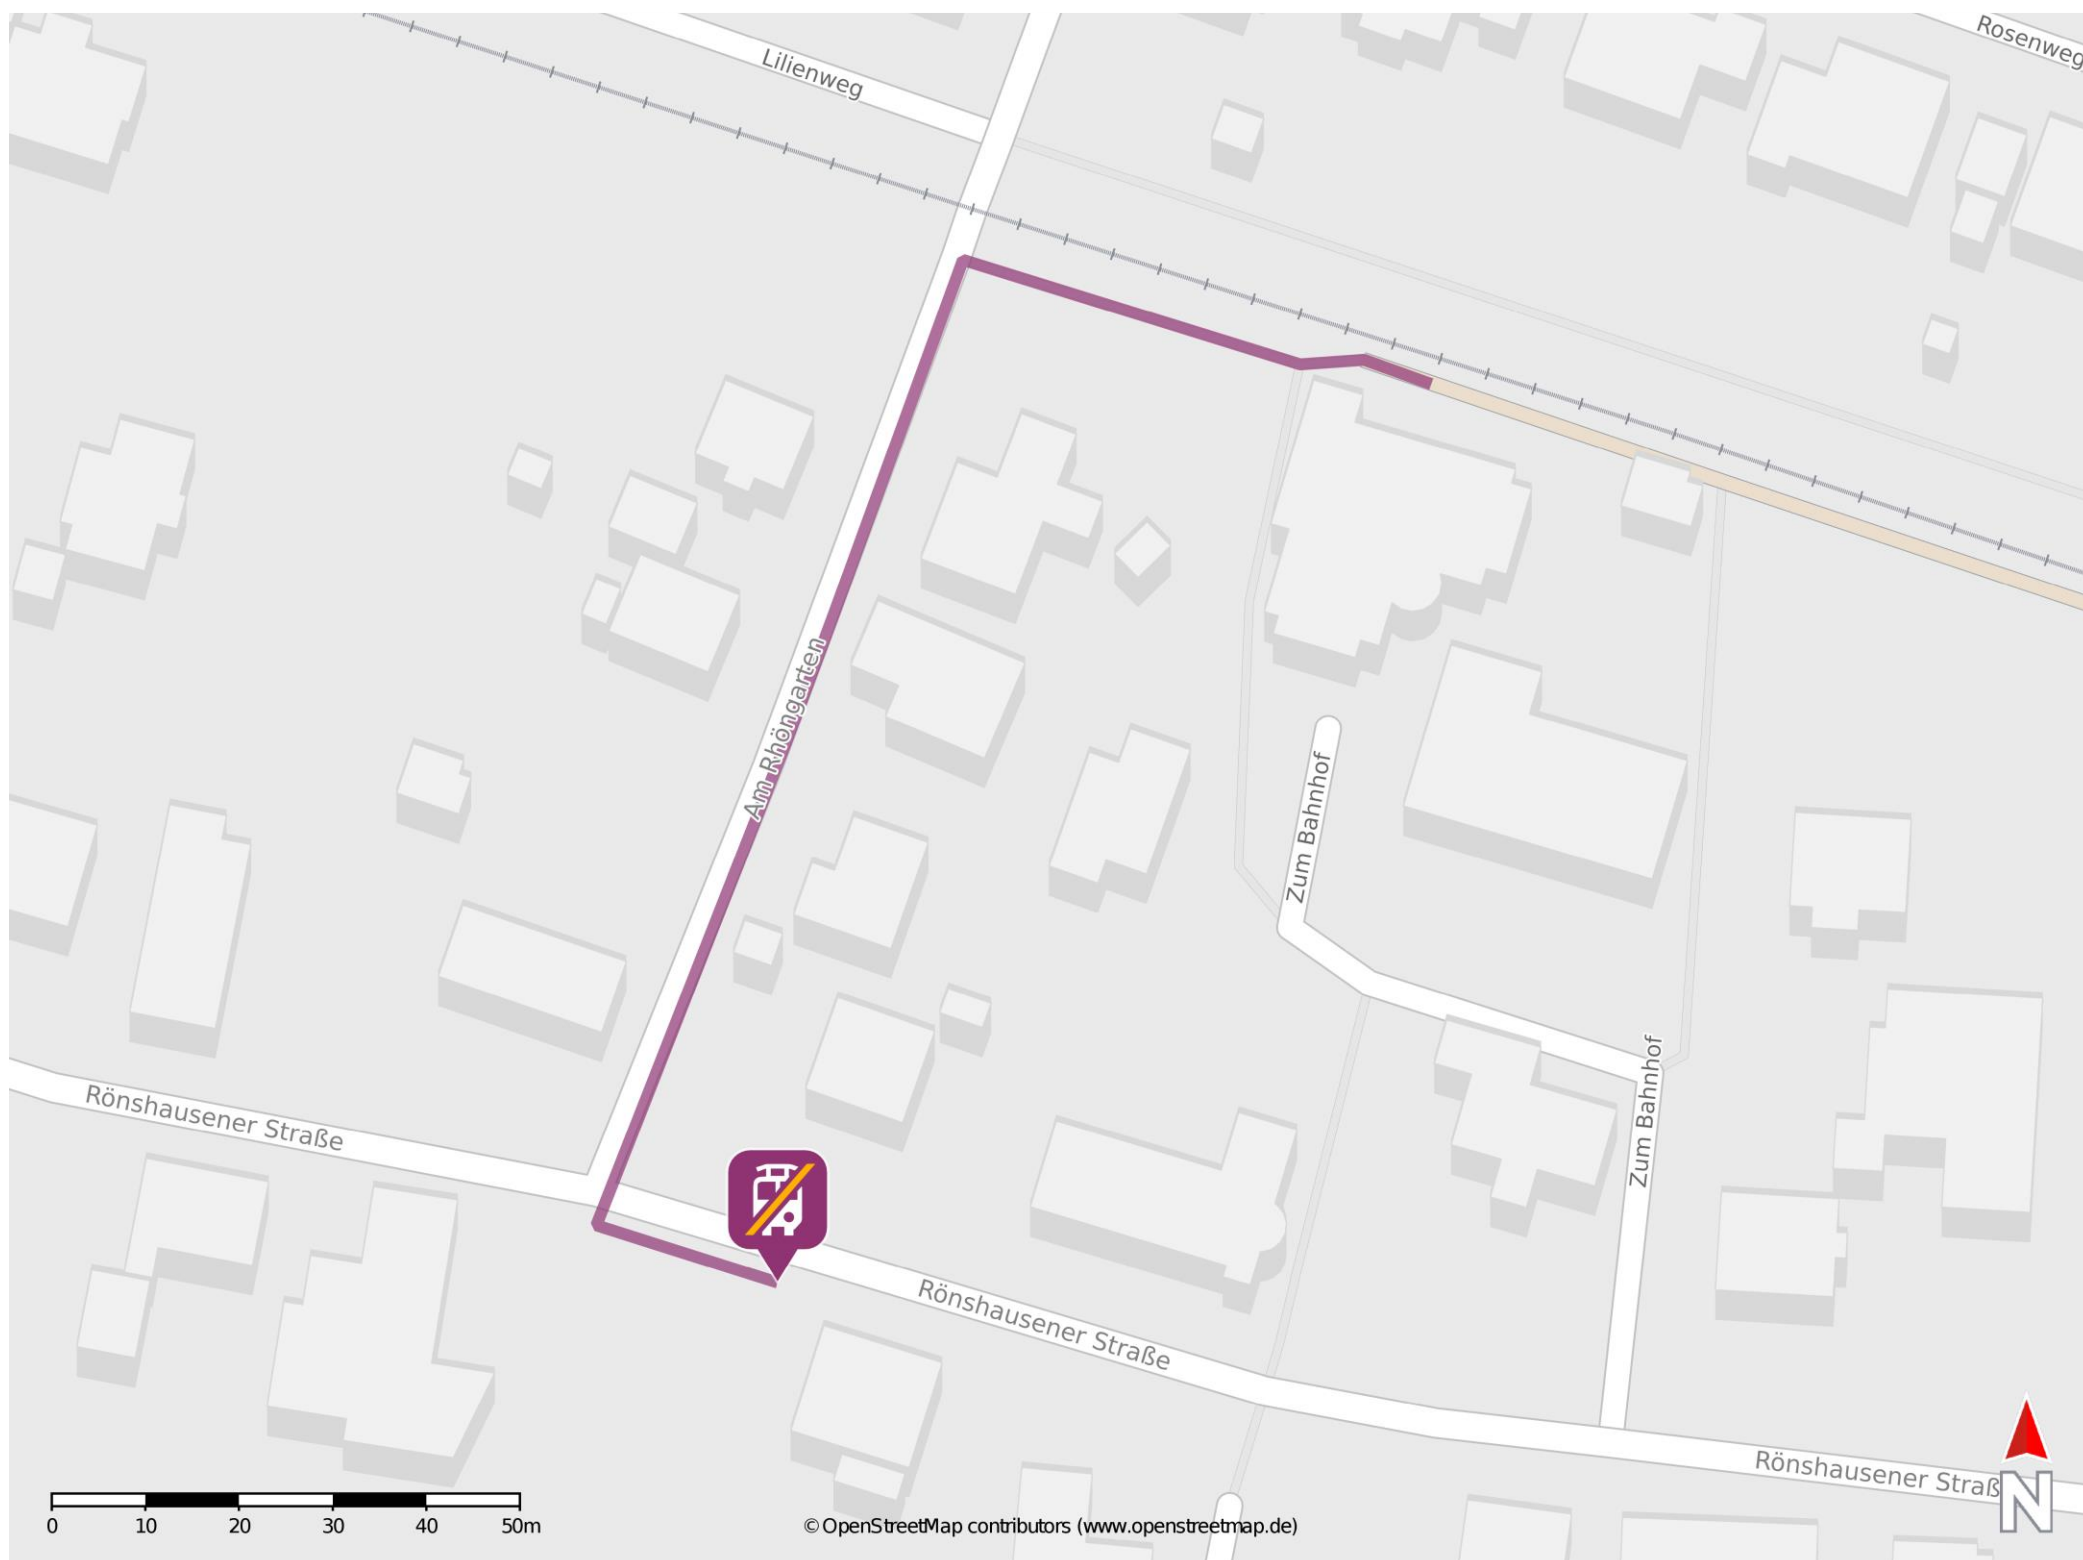

# Umgebungsplan

## Rönshausen

### Wegbeschreibung Schienenersatzverkehr \*

Verlassen Sie den Bahnsteig in Richtung der Straße Am Rhöngarten und biegen Sie nach links ab. Folgen Sie dem Straßenverlauf bis zur Kreuzung Am Rhöngarten/ Rönshausener Straße und biegen Sie nach links auf diese ein. Folgen Sie dem Straßenverlauf bis zur Ersatzhaltestelle.