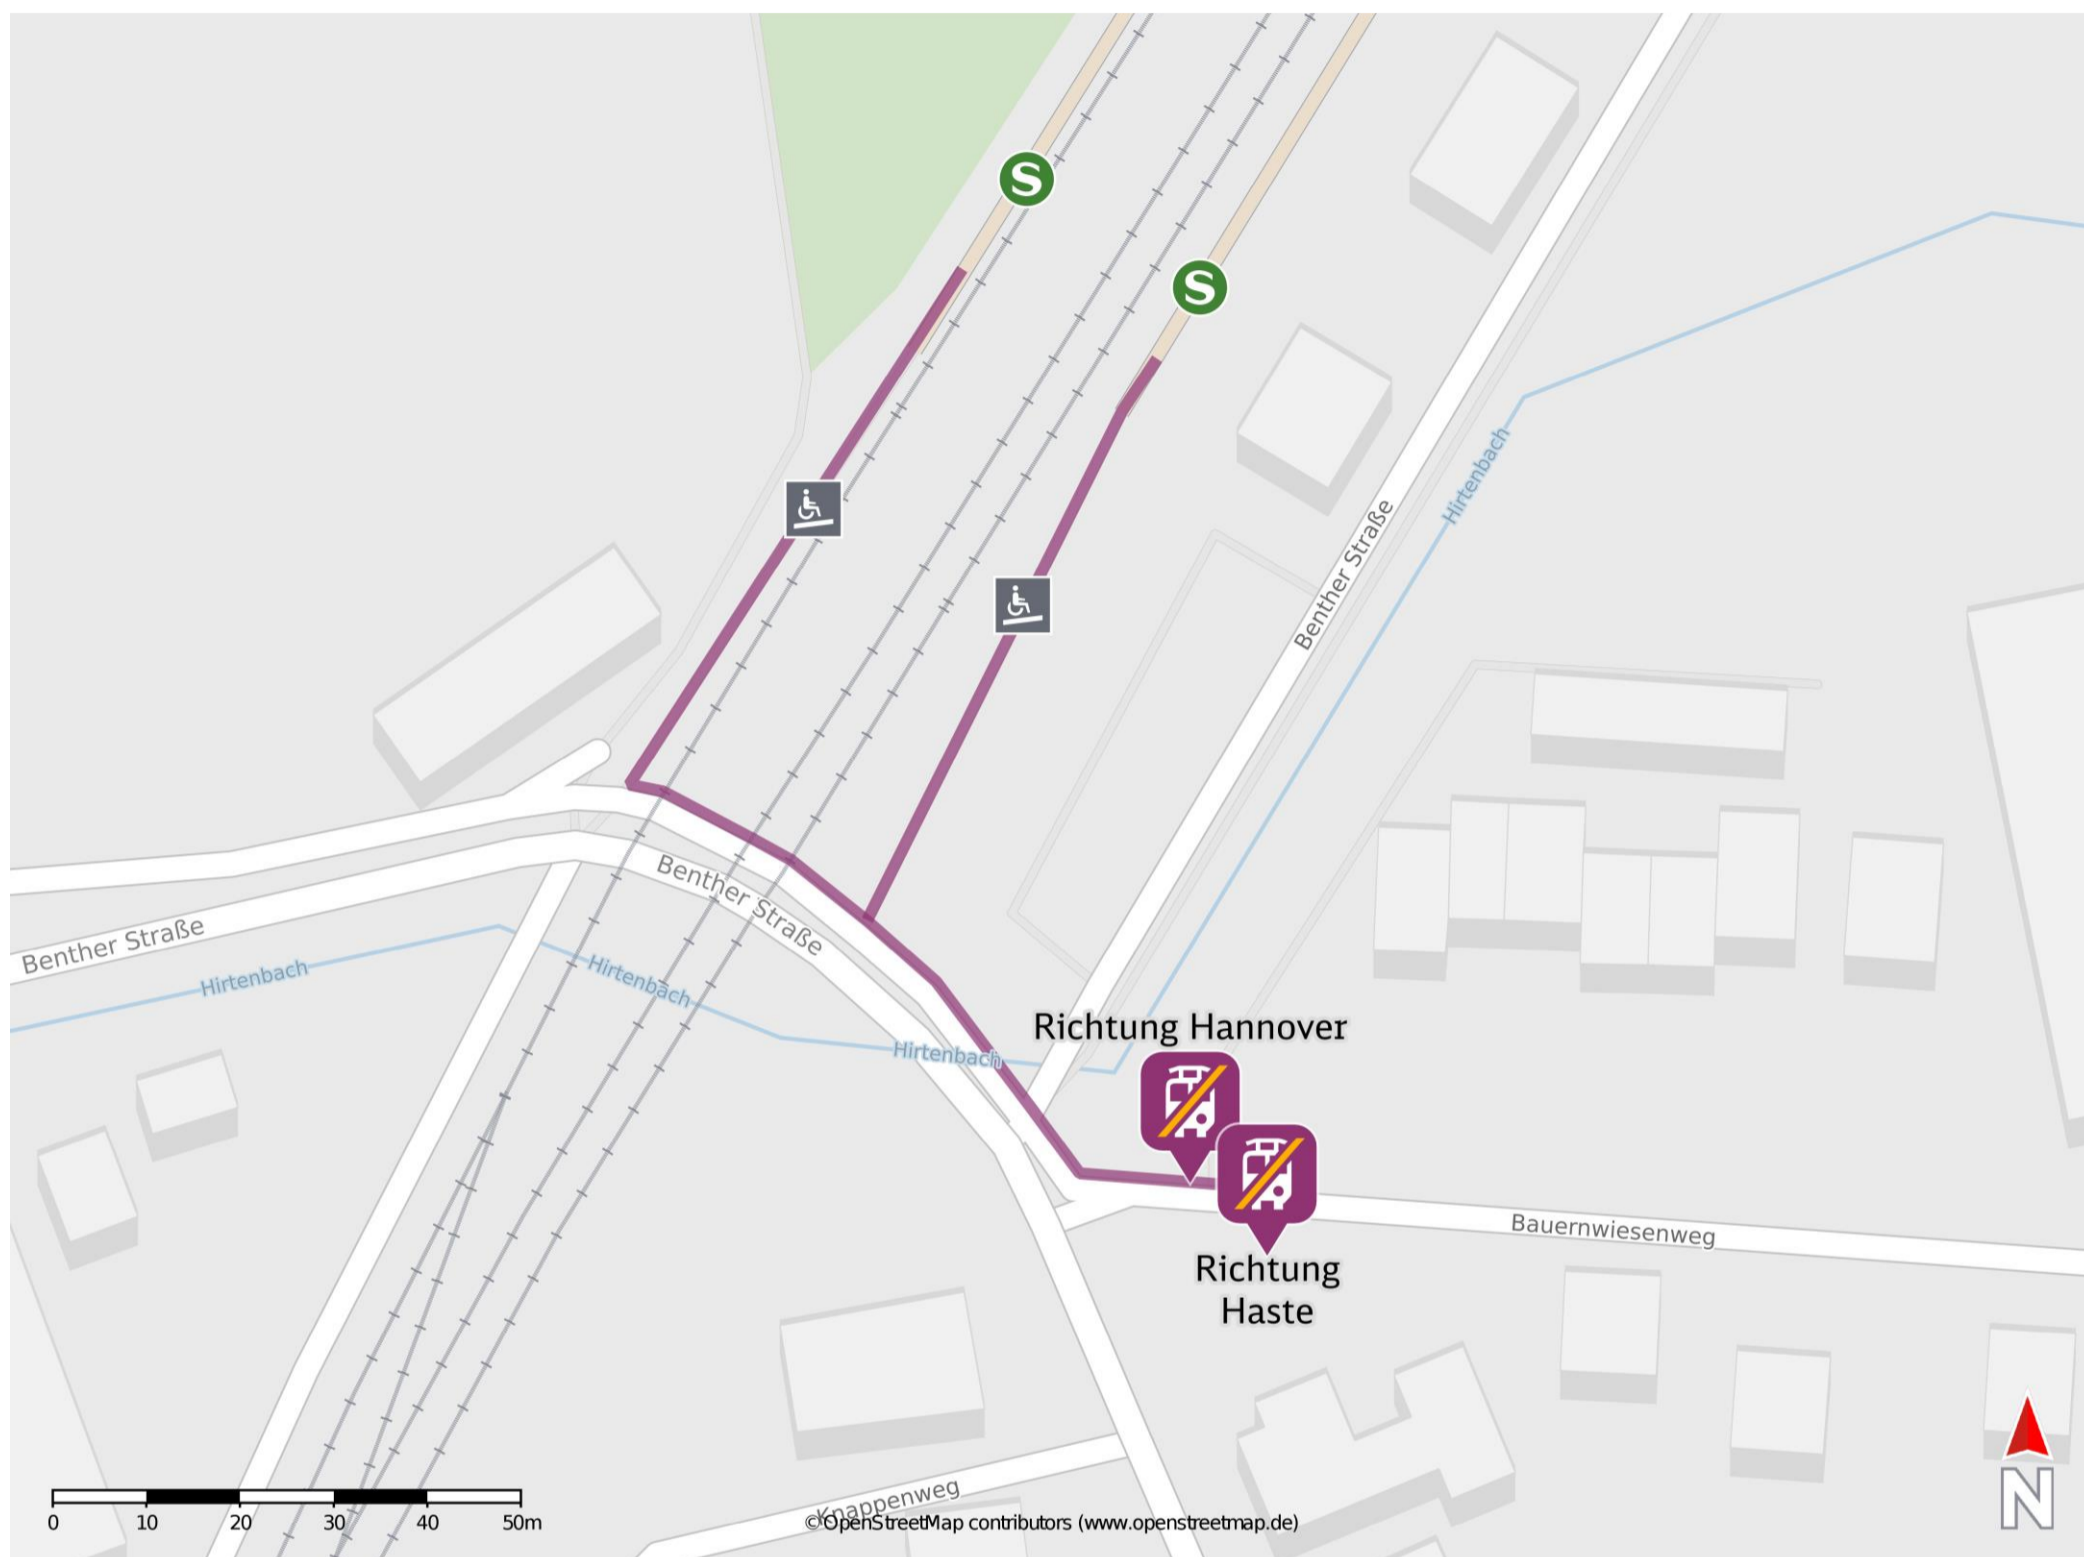

Ronnenberg (Han)

Wegbeschreibung Schienenersatzverkehr *

Verlassen Sie den Bahnsteig und begeben Sie sich an die Benther Straße. Biegen Sie nach links auf diese ein und folgen Sie dem Straßenverlauf bis zur Kreuzung Bauernwiesenweg. Biegen Sie nach links auf diese ein und folgen Sie dem Straßenverlauf wenige Meter bis zu den Ersatzhaltestellen.

Ersatzhaltestelle Richtung Haste

Ersatzhaltestelle Richtung Hannover

* Fahrradmitnahme im Schienenersatzverkehr nur begrenzt möglich. Im QR Code sind die Koordinaten der Ersatzhaltestelle hinterlegt.

— barrierefrei
- - - nicht barrierefrei