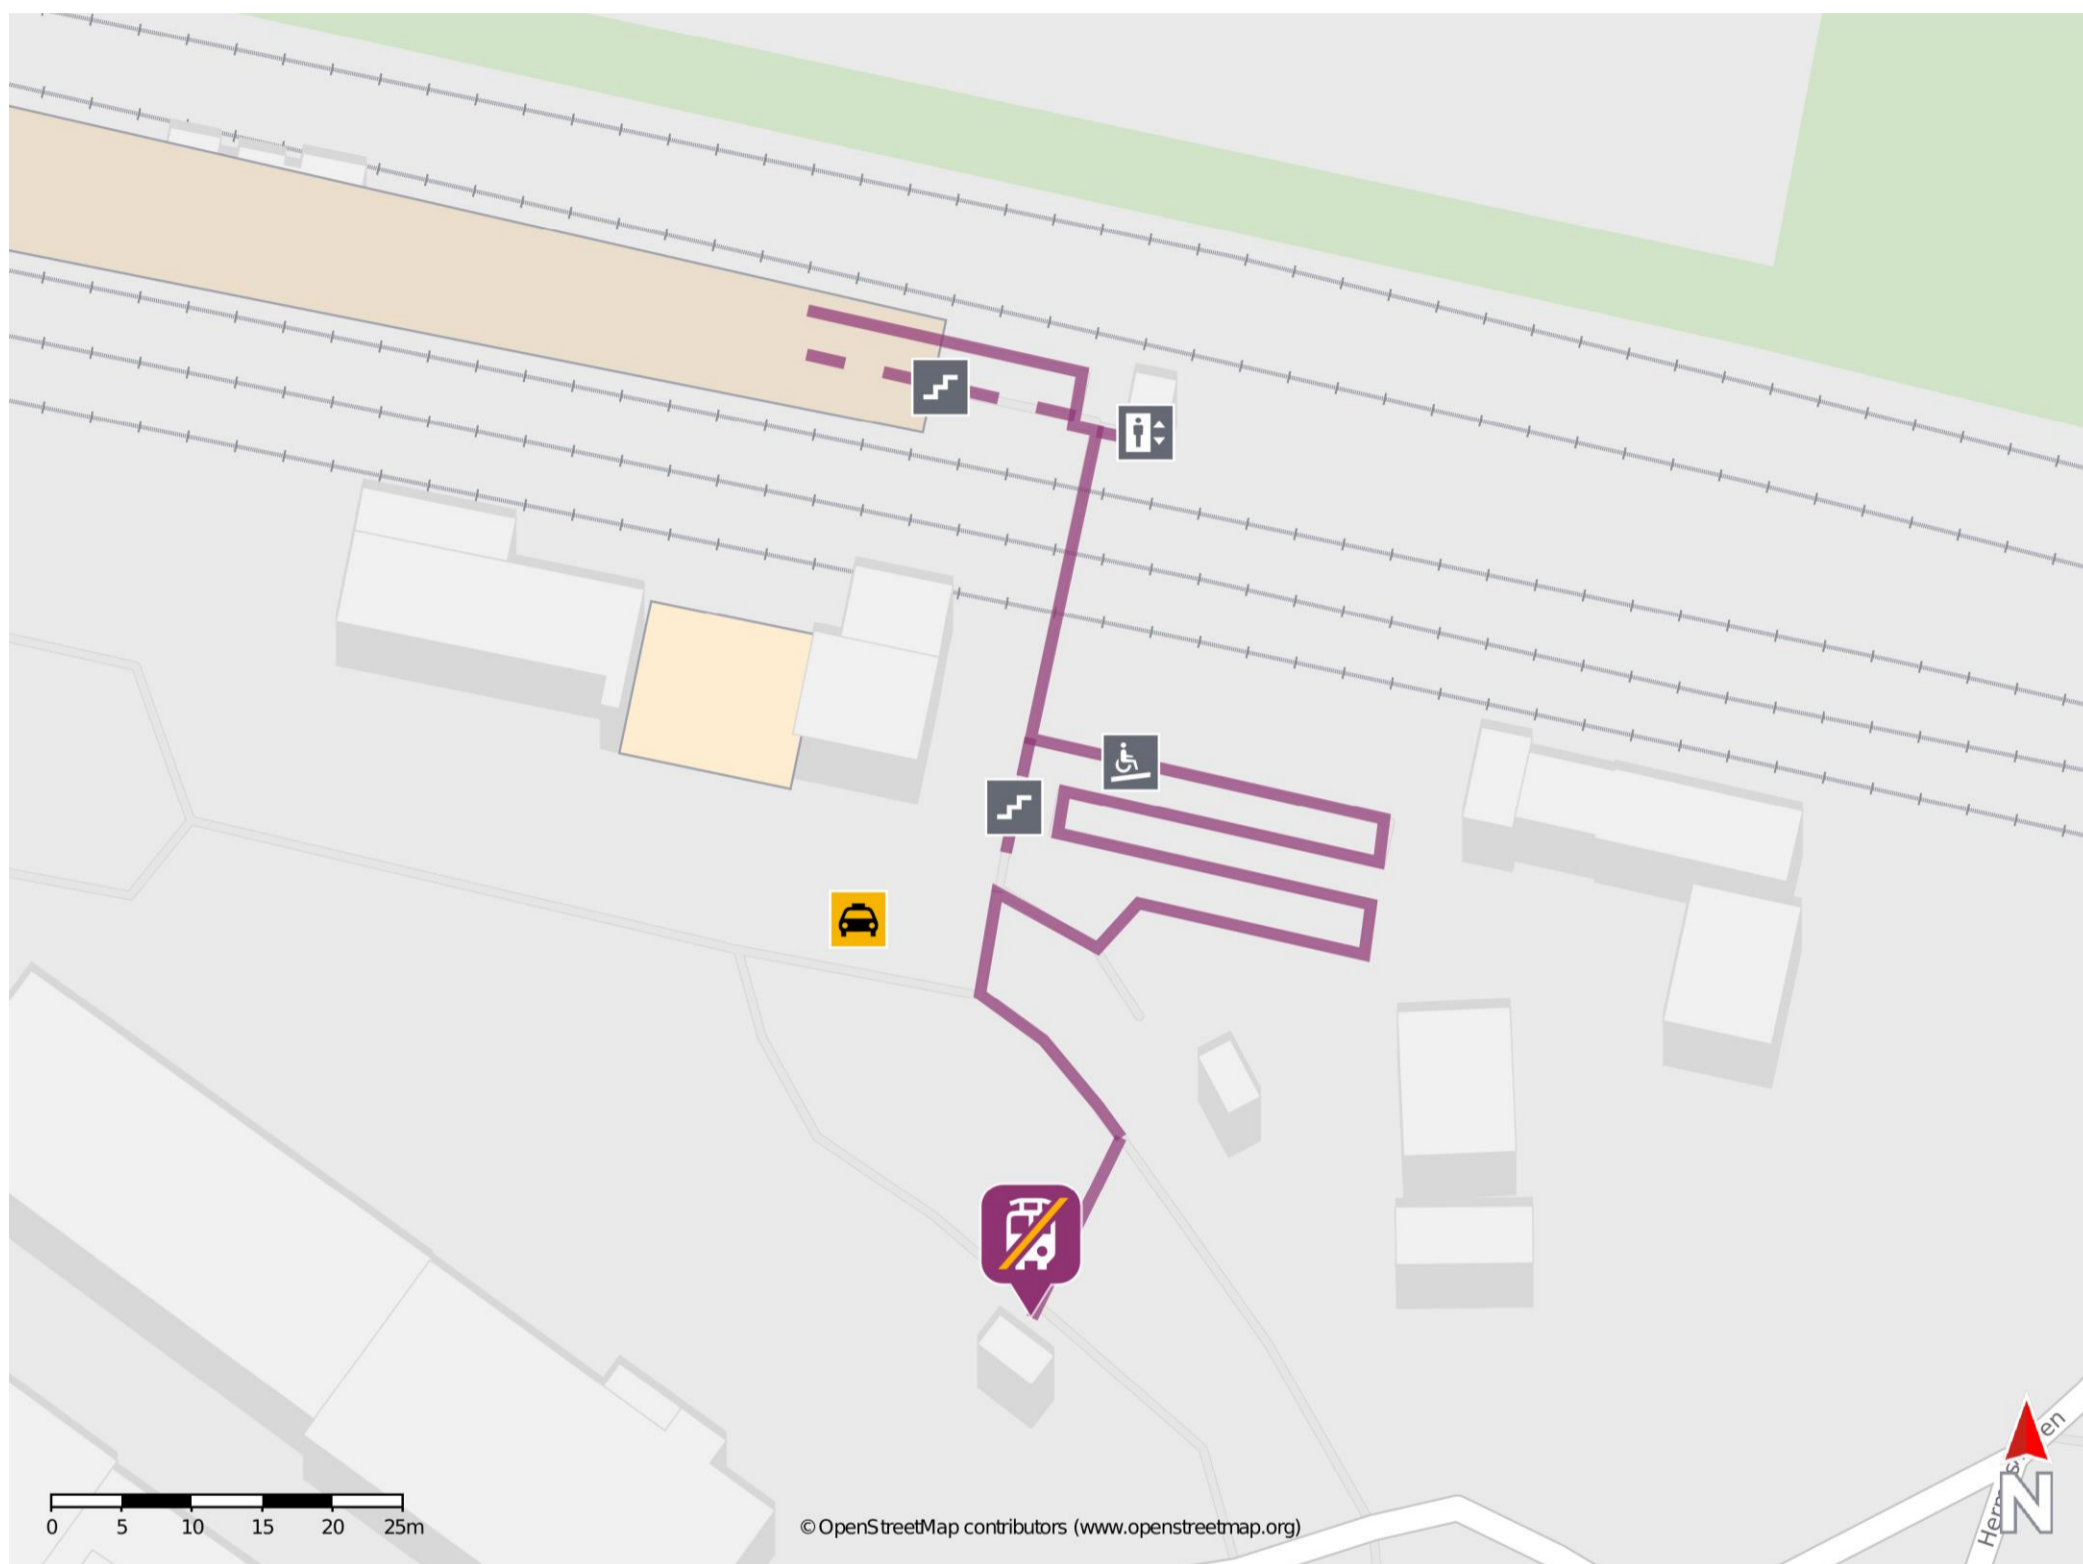

Umgebungsplan

Rommerskirchen

Wegbeschreibung Schienenersatzverkehr *

Verlassen Sie den Bahnsteig und begeben Sie sich an die Bahnstraße. Die Ersatzhaltestelle befindet sich in unmittelbarer Nähe zum Bahnhof.

*Fahrradmitnahme im Schienenersatzverkehr nur begrenzt, teilweise gar nicht möglich. Bitte informieren Sie sich bei dem von Ihnen genutzten Eisenbahnverkehrsunternehmen. Im QR Code sind die Koordinaten der Ersatzhaltestelle hinterlegt.

— barrierefrei
- - nicht barrierefrei