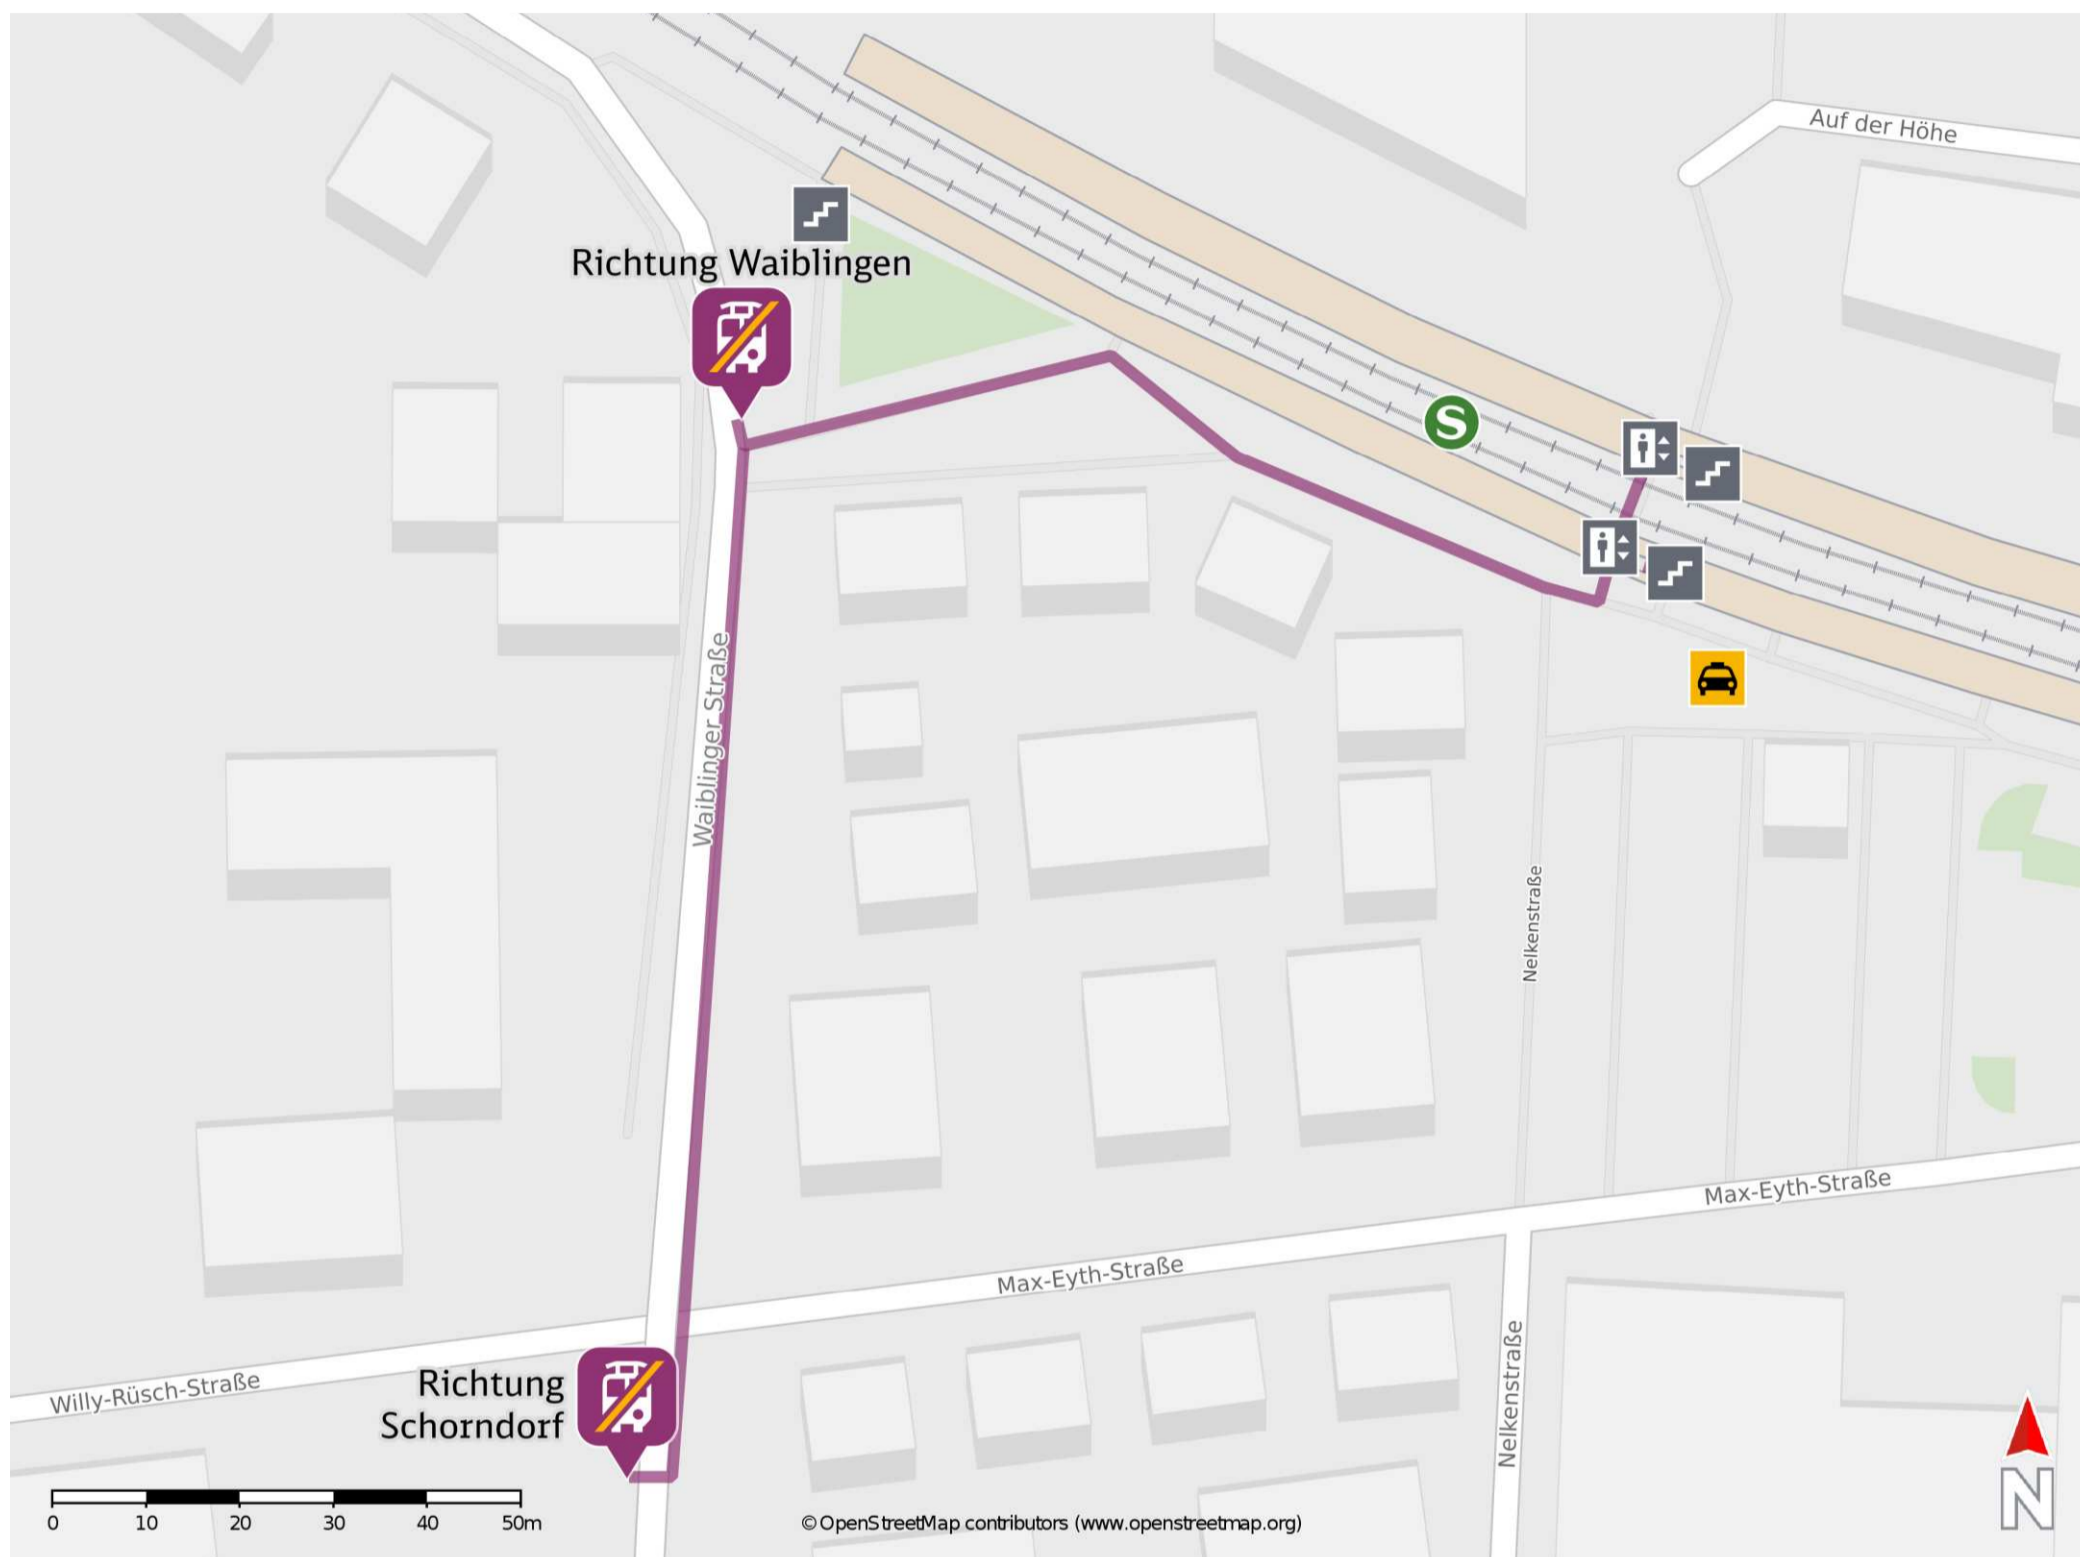

Rommelshausen

Ersatzhaltestelle Richtung Schorndorf

Ersatzhaltestelle Richtung Waiblingen

Wegbeschreibung Schienenersatzverkehr *

Verlassen Sie den Bahnsteig über die Treppenanlage oder den Aufzug und begeben Sie sich an die Waiblinger Straße. Reisende in Richtung Waiblingen biegen Sie nach rechts ab und begeben Sie sich an die Ersatzhaltestelle. Reisende in Richtung Schorndorf biegen Sie nach links ab und folgen Sie dem Straßenverlauf bis zur Ersatzhaltestelle.

* Fahrradmitnahme im Schienenersatzverkehr nur begrenzt möglich.
Im QR Code sind die Koordinaten der Ersatzhaltestelle hinterlegt.

— barrierefrei
— nicht barrierefrei