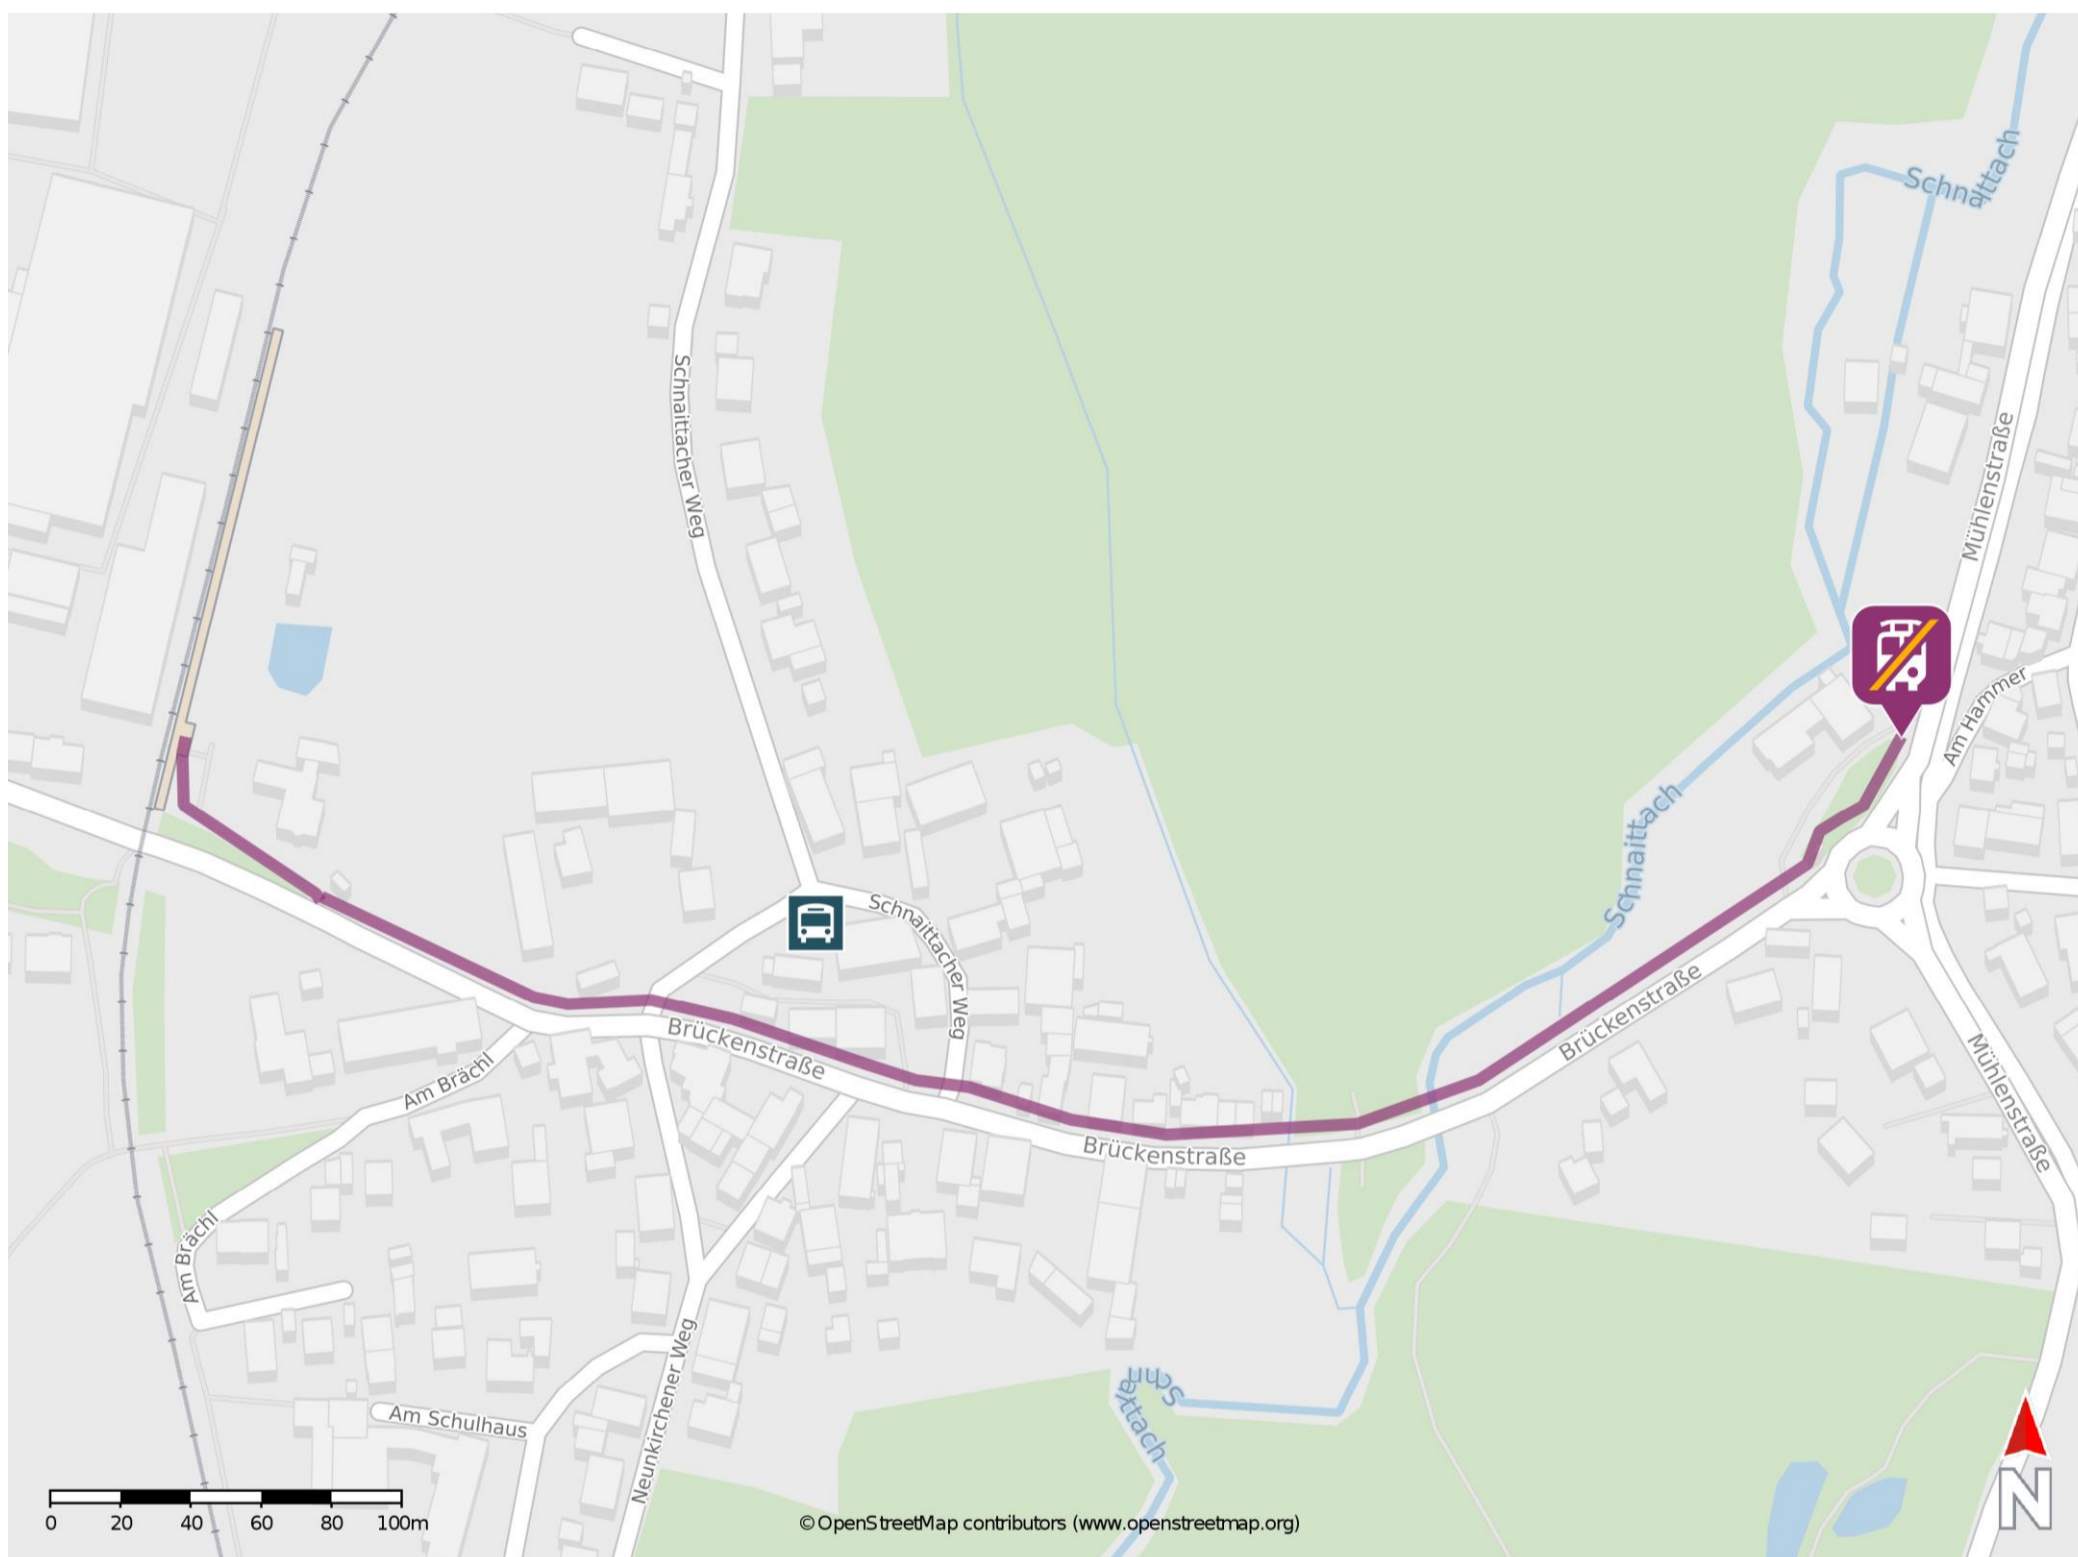

## Rollhofen

### Wegbeschreibung Schienenersatzverkehr \*

Verlassen Sie den Bahnsteig in Richtung Brückenstraße. Biegen Sie nach links ab und folgen Sie dem Straßenverlauf ca. 450 m. bis zum Kreisverkehr. Biegen Sie am Kreisverkehr nach links auf die Mühlenstraße ab. Die Ersatzhaltestelle befindet sich an der Bushaltestelle Rollhofen Ort.

\* Fahrradmitnahme im Schienenersatzverkehr nur begrenzt möglich.  
Im QR Code sind die Koordinaten der Ersatzhaltestelle hinterlegt.

— barrierefrei  
— nicht barrierefrei