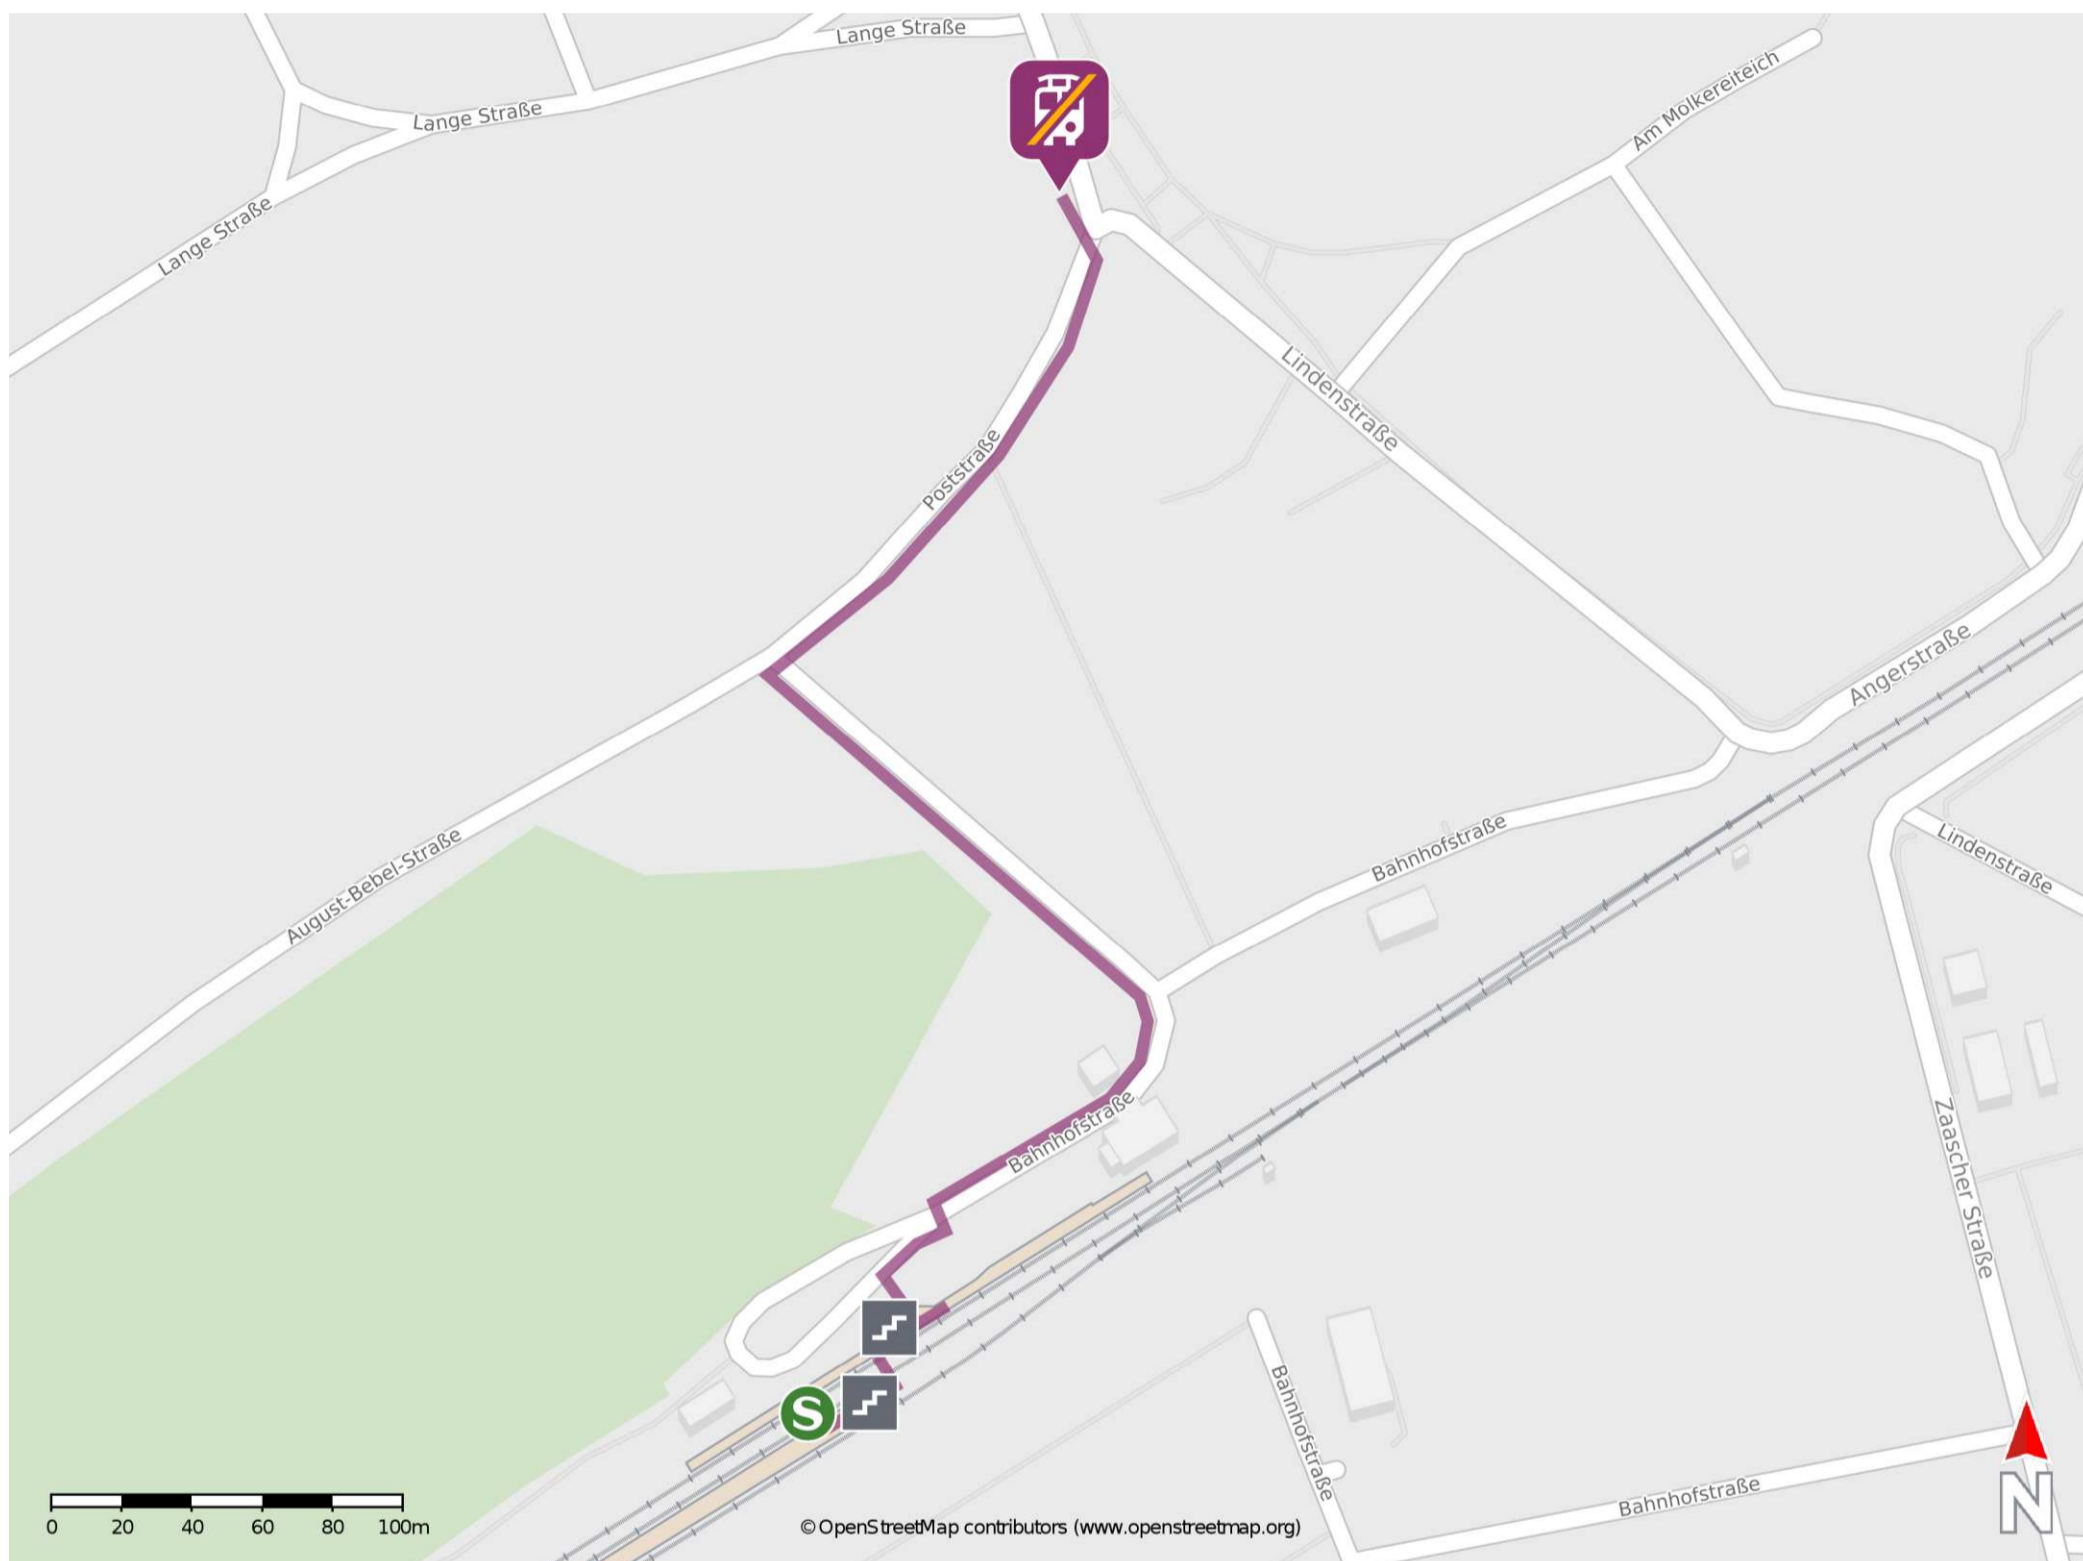

# Umgebungsplan

## Roitzsch (Kr Bitterfeld)

### Wegbeschreibung Schienenersatzverkehr \*

Verlassen Sie den Bahnsteig, ggf. durch die Unterführung und begeben Sie sich an die Bahnhofstraße. Biegen Sie nach rechts ab und folgen Sie dem Straßenverlauf bis zur Kreuzung und biegen nach links auf die Bahnhofstraße ab. Folgen Sie dieser bis zur Poststraße. Halten Sie sich recht und folgen dem Straßenverlauf bis zur Kreuzung Poststraße/ Lindenstraße. Die Ersatzhaltestelle befindet sich in unmittelbarer Nähe an der Bushaltestelle Roitzsch, Lindenstr.

\*Fahrradmitnahme im Schienenersatzverkehr nur begrenzt, teilweise gar nicht möglich. Bitte informieren Sie sich bei dem von Ihnen genutzten Eisenbahnverkehrsunternehmen. Im QR Code sind die Koordinaten der Ersatzhaltestelle hinterlegt.