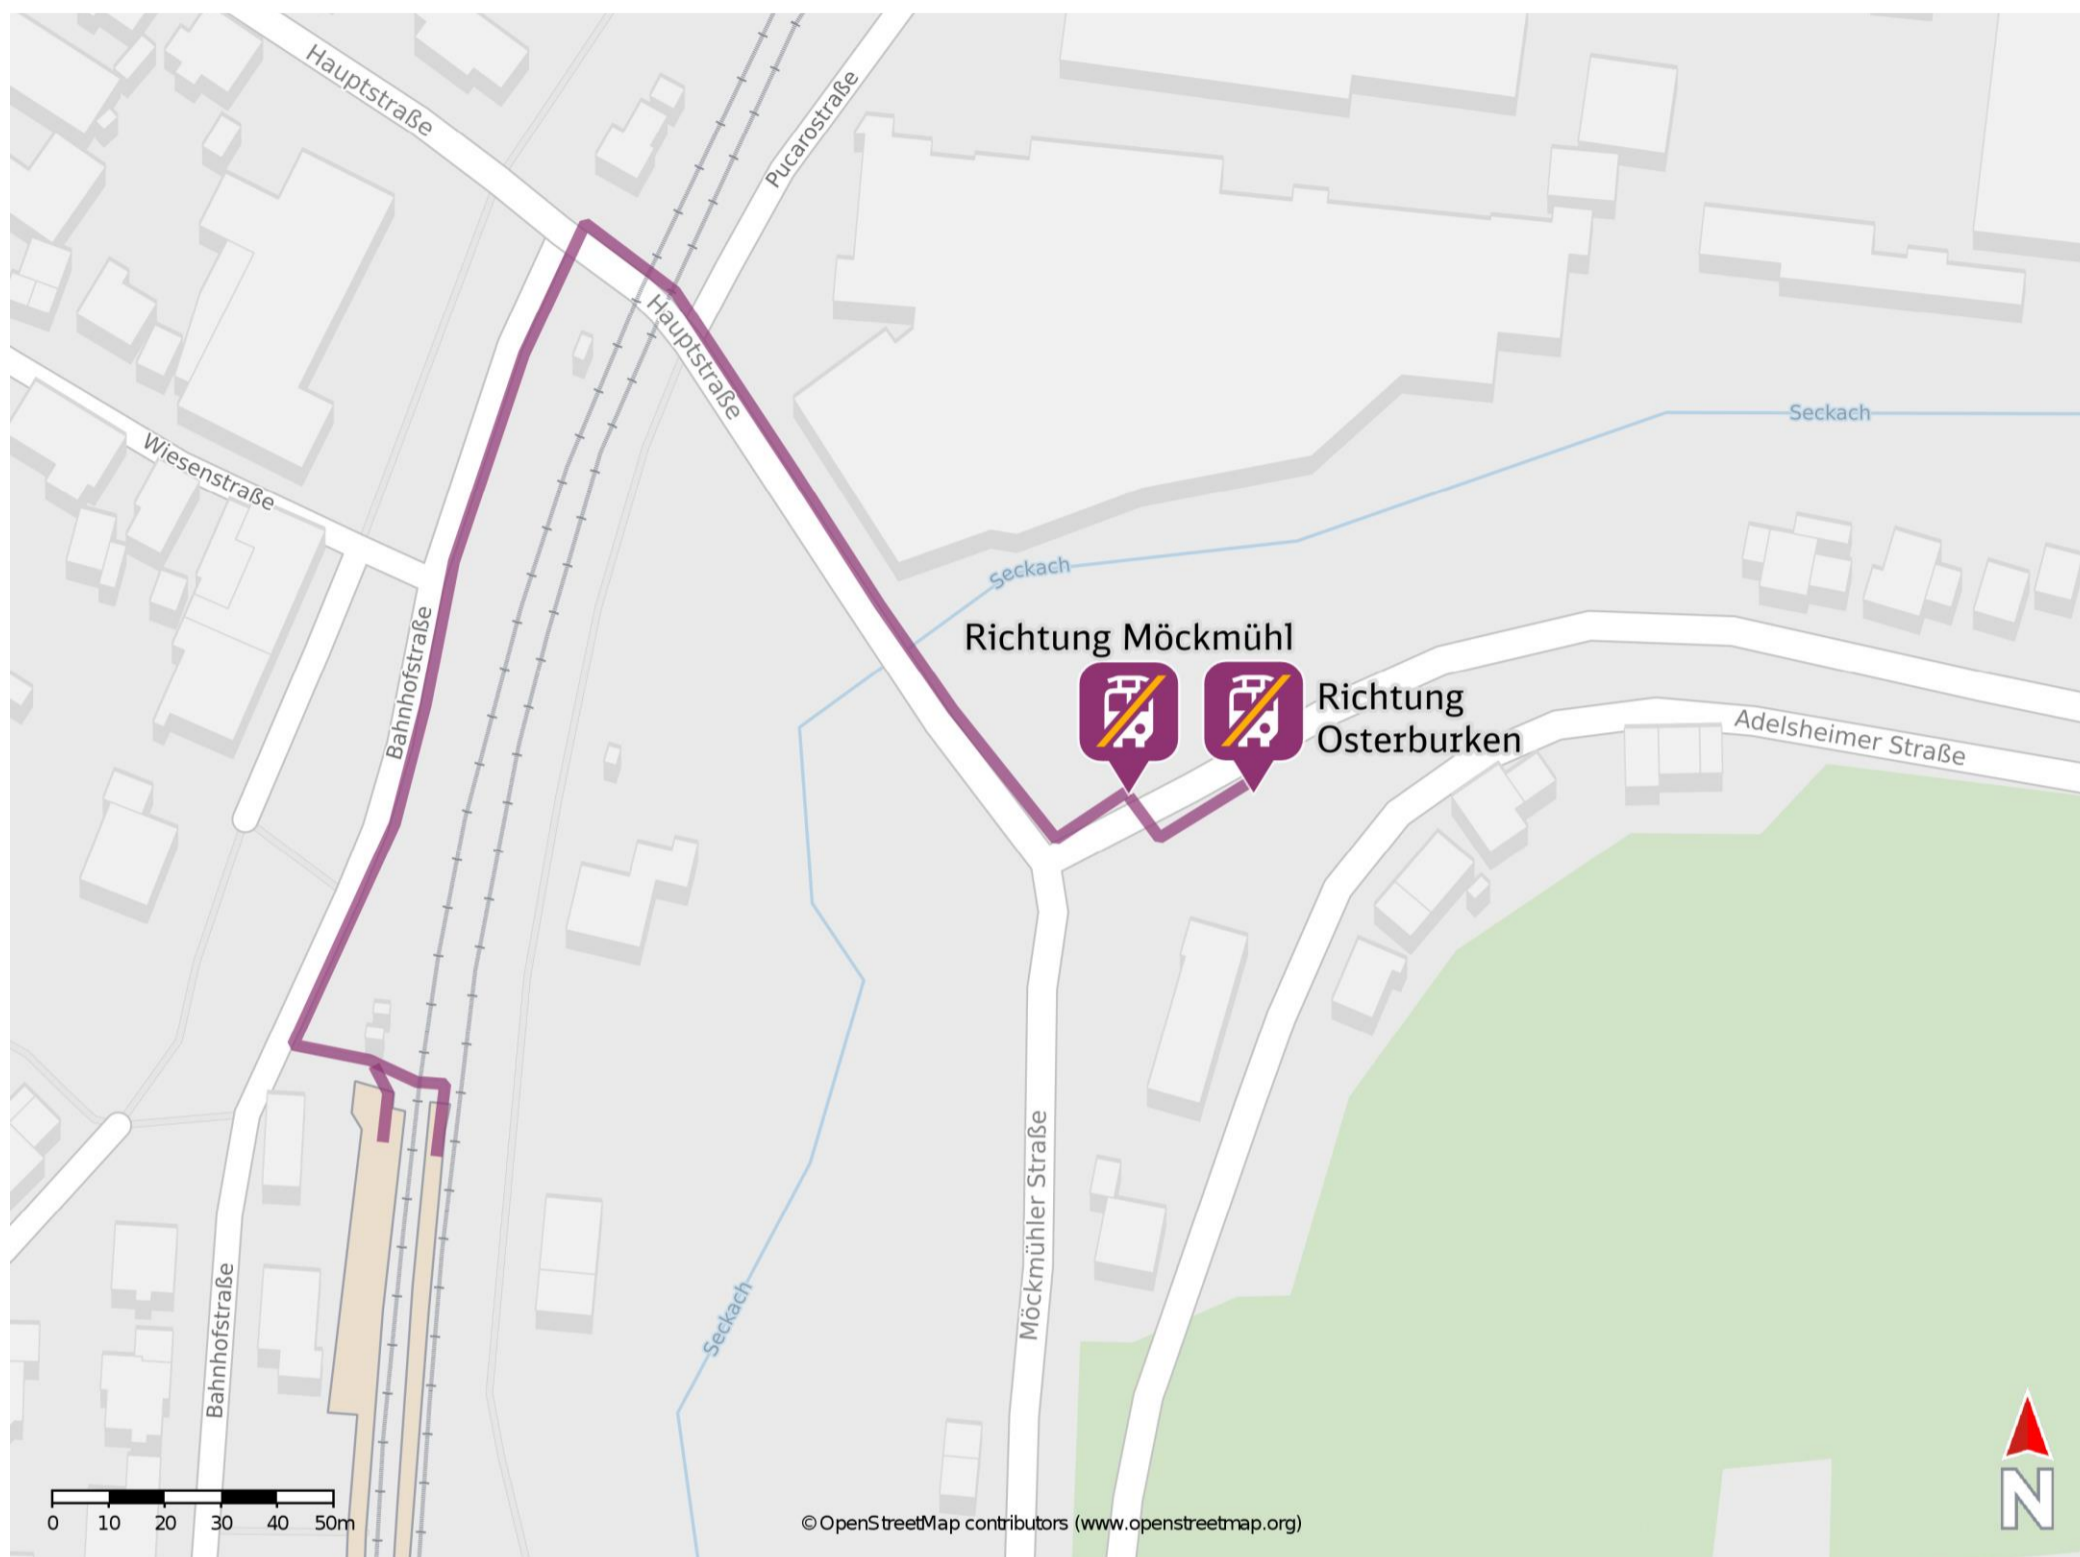

Roigheim

Wegbeschreibung Schienenersatzverkehr *

Verlassen Sie den Bahnsteig und begeben Sie sich an die Bahnhofstraße. Biegen Sie nach rechts ab und folgen Sie dem Straßenverlauf bis zur Hauptstraße. Biegen Sie in die Hauptstraße nach rechts ab und folgen Sie dem Straßenverlauf bis zur Sennfelder Straße. Biegen Sie nach links ab und begeben Sie sich an die jeweilige Ersatzhaltestelle.

Ersatzhaltestelle Richtung Möckmühl

Ersatzhaltestelle Richtung Osterburken

* Fahrradmitnahme im Schienenersatzverkehr nur begrenzt möglich.
Im QR Code sind die Koordinaten der Ersatzhaltestelle hinterlegt.