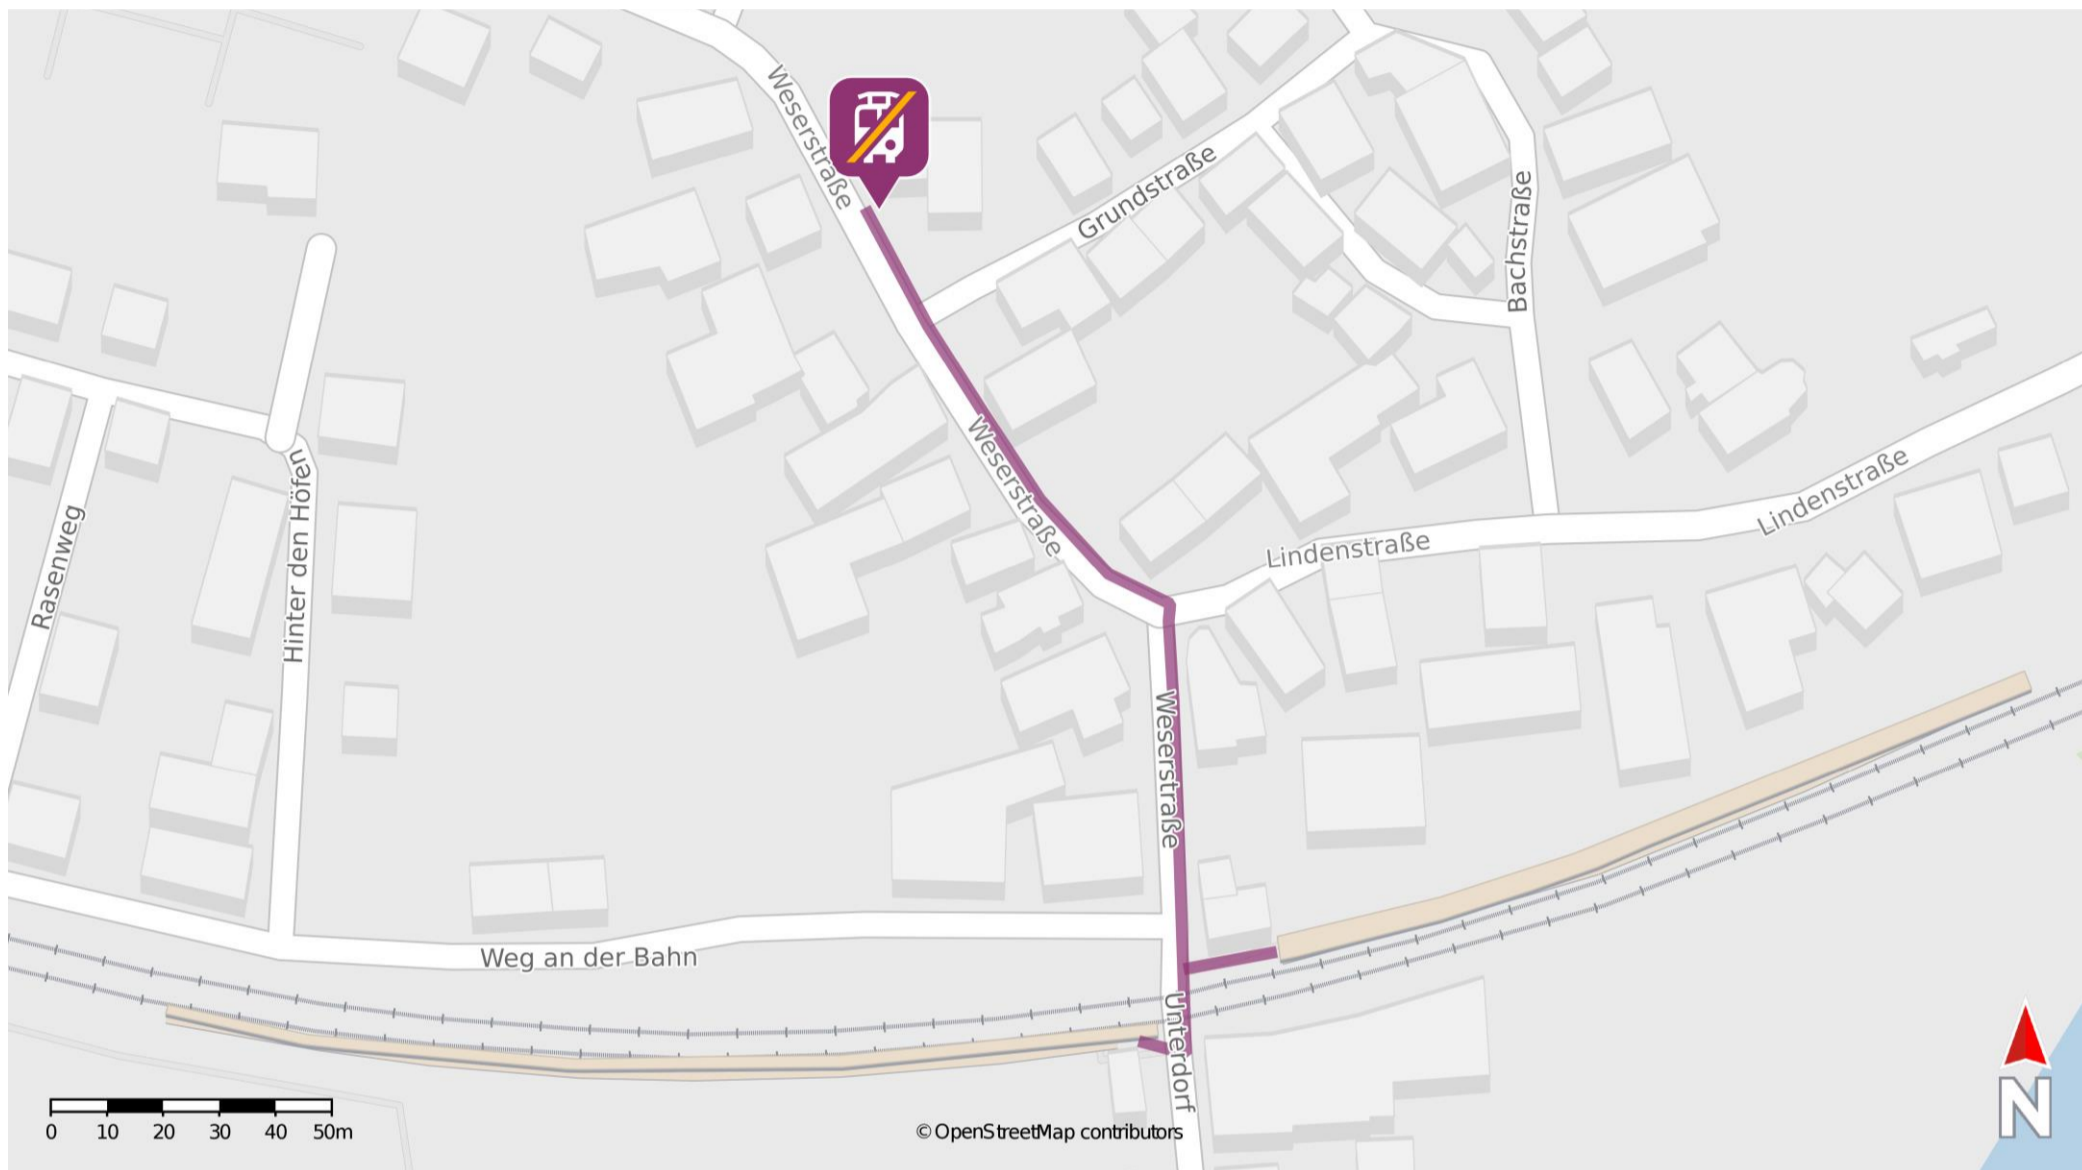

Umgebungsplan

Melsungen-Röhrenfurth

Wegbeschreibung Schienenersatzverkehr

Verlassen Sie den Bahnsteig und folgen Sie der Straße Unterdorf in nördliche Richtung. Biegen Sie nach links in die Weserstraße ab und folgen Sie dieser ca. 80 m bis zur Ersatzhaltestelle.

Ersatzhaltestelle