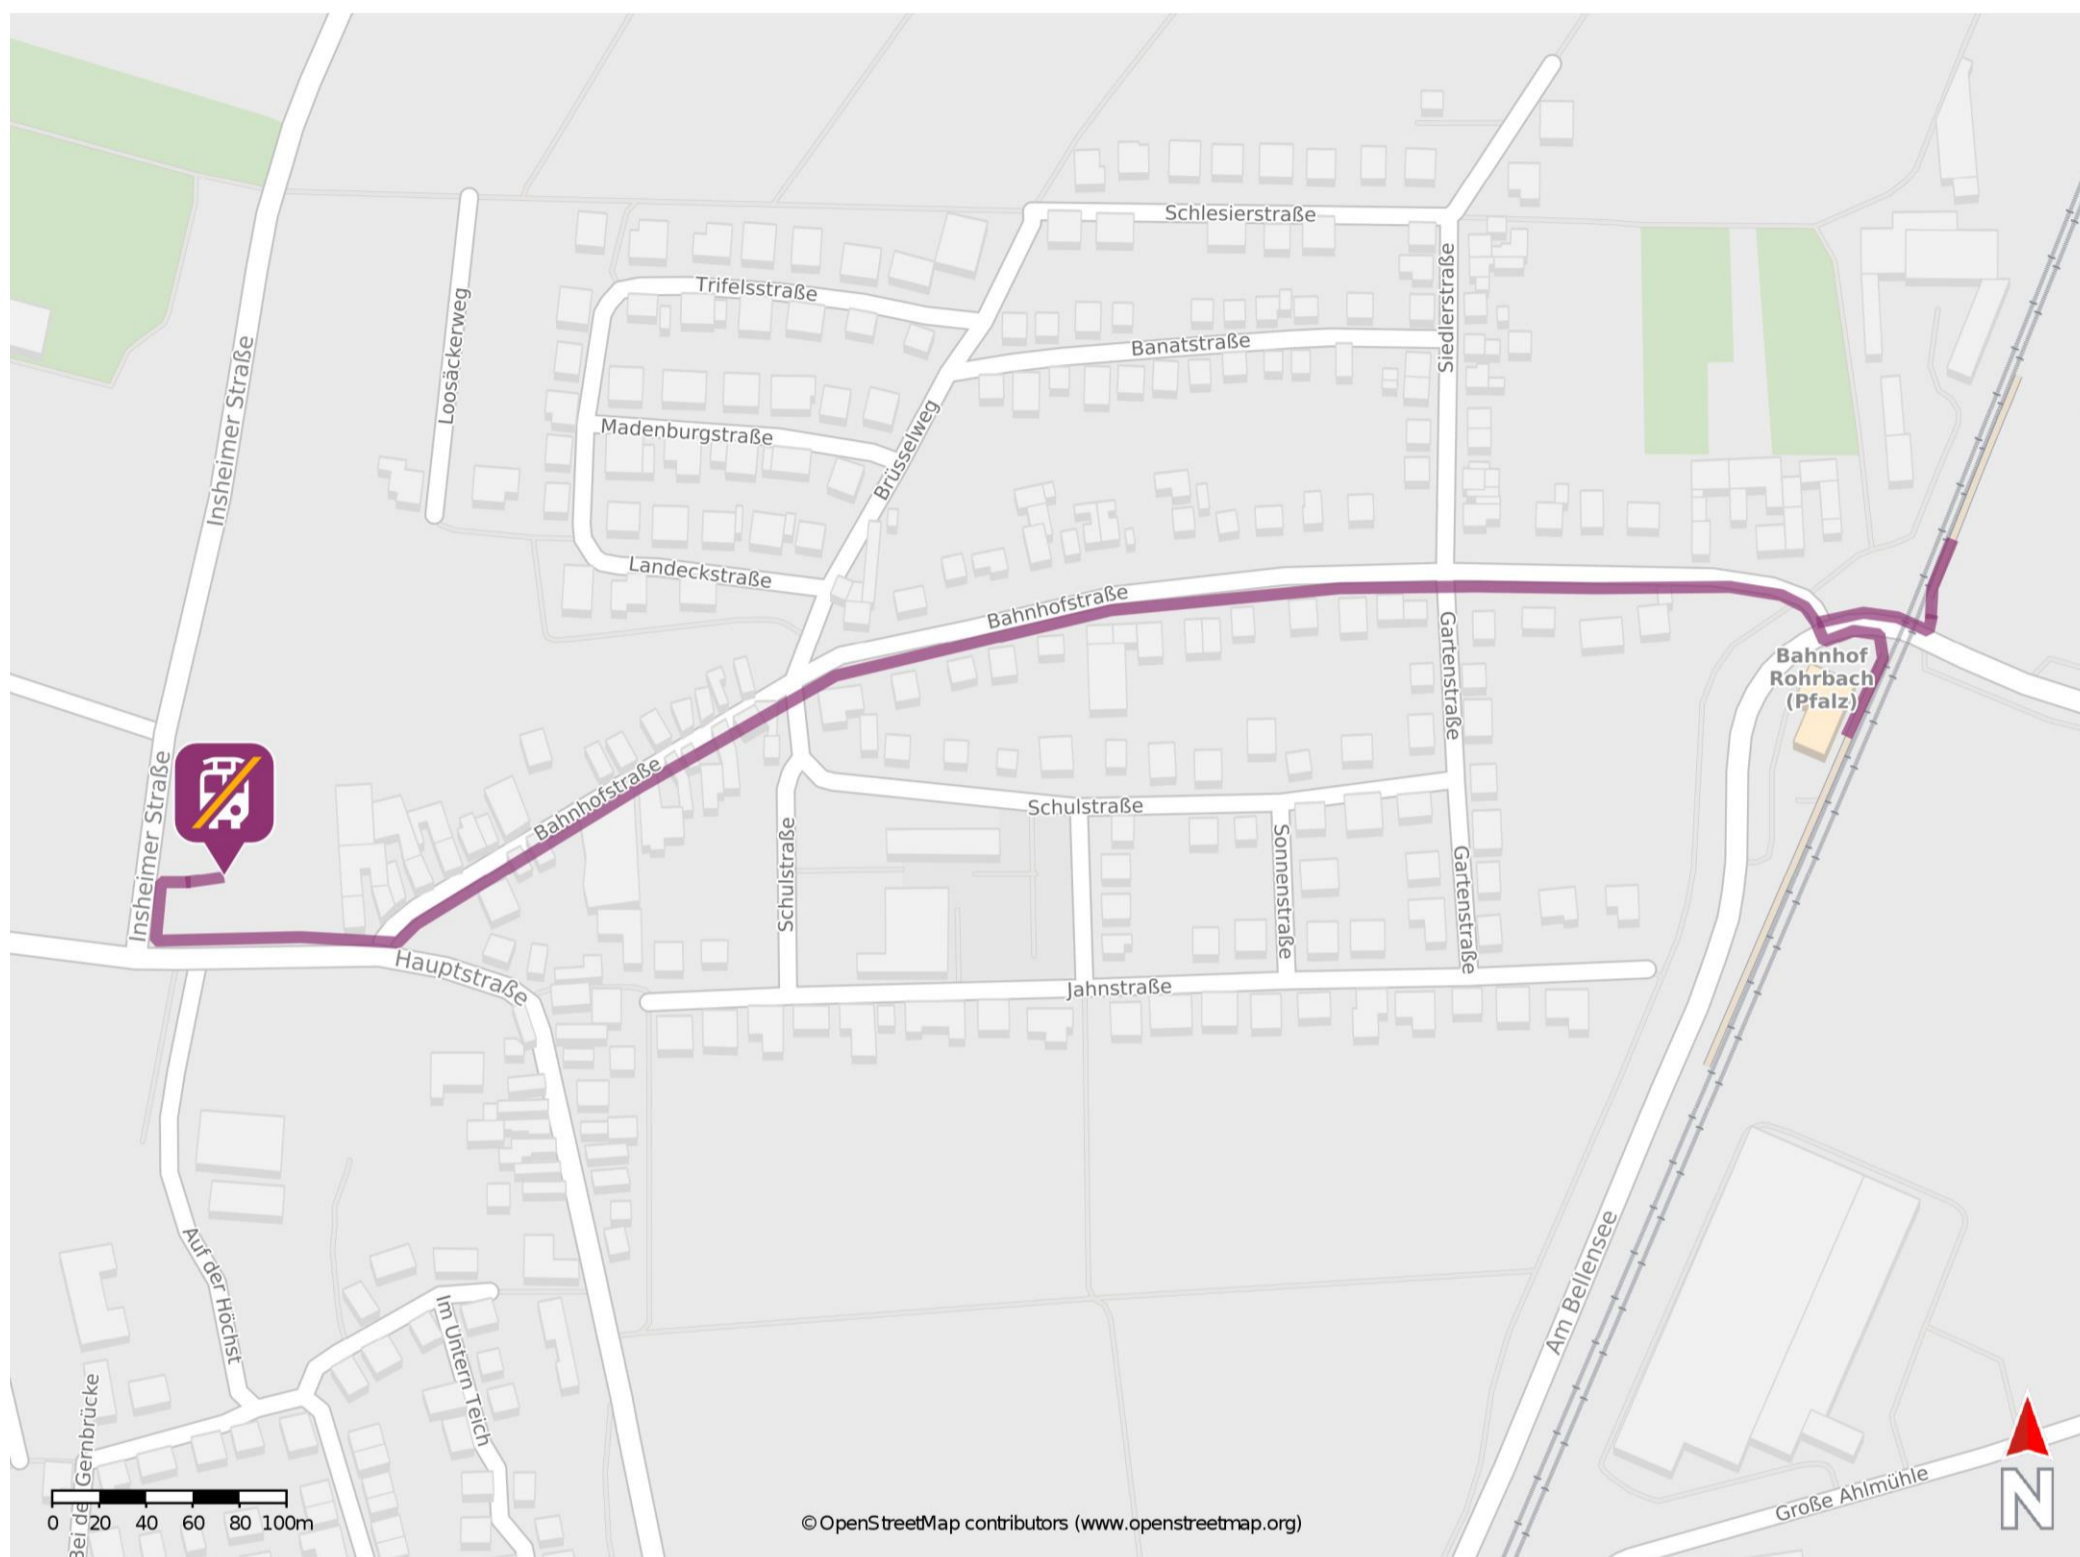

Rohrbach (Pfalz)

Wegbeschreibung Schienenersatzverkehr *

Verlassen Sie den Bahnsteig und begeben Sie sich an die Bahnhofstraße. Folgen Sie dem Straßenverlauf in westlicher Richtung für ca. 650m bis zur Hauptstraße. Biegen Sie nach rechts ab und folgen Sie der Straße bis zur Insheimer Straße. Biegen Sie erneut nach rechts ab und begeben Sie sich an die Ersatzhaltestelle. Die Ersatzhaltestelle befindet sich an der Bushaltestelle Rohrbach Rathaus.

* Fahrradmitnahme im Schienenersatzverkehr nur begrenzt möglich.
Im QR Code sind die Koordinaten der Ersatzhaltestelle hinterlegt.

— barrierefrei
— nicht barrierefrei