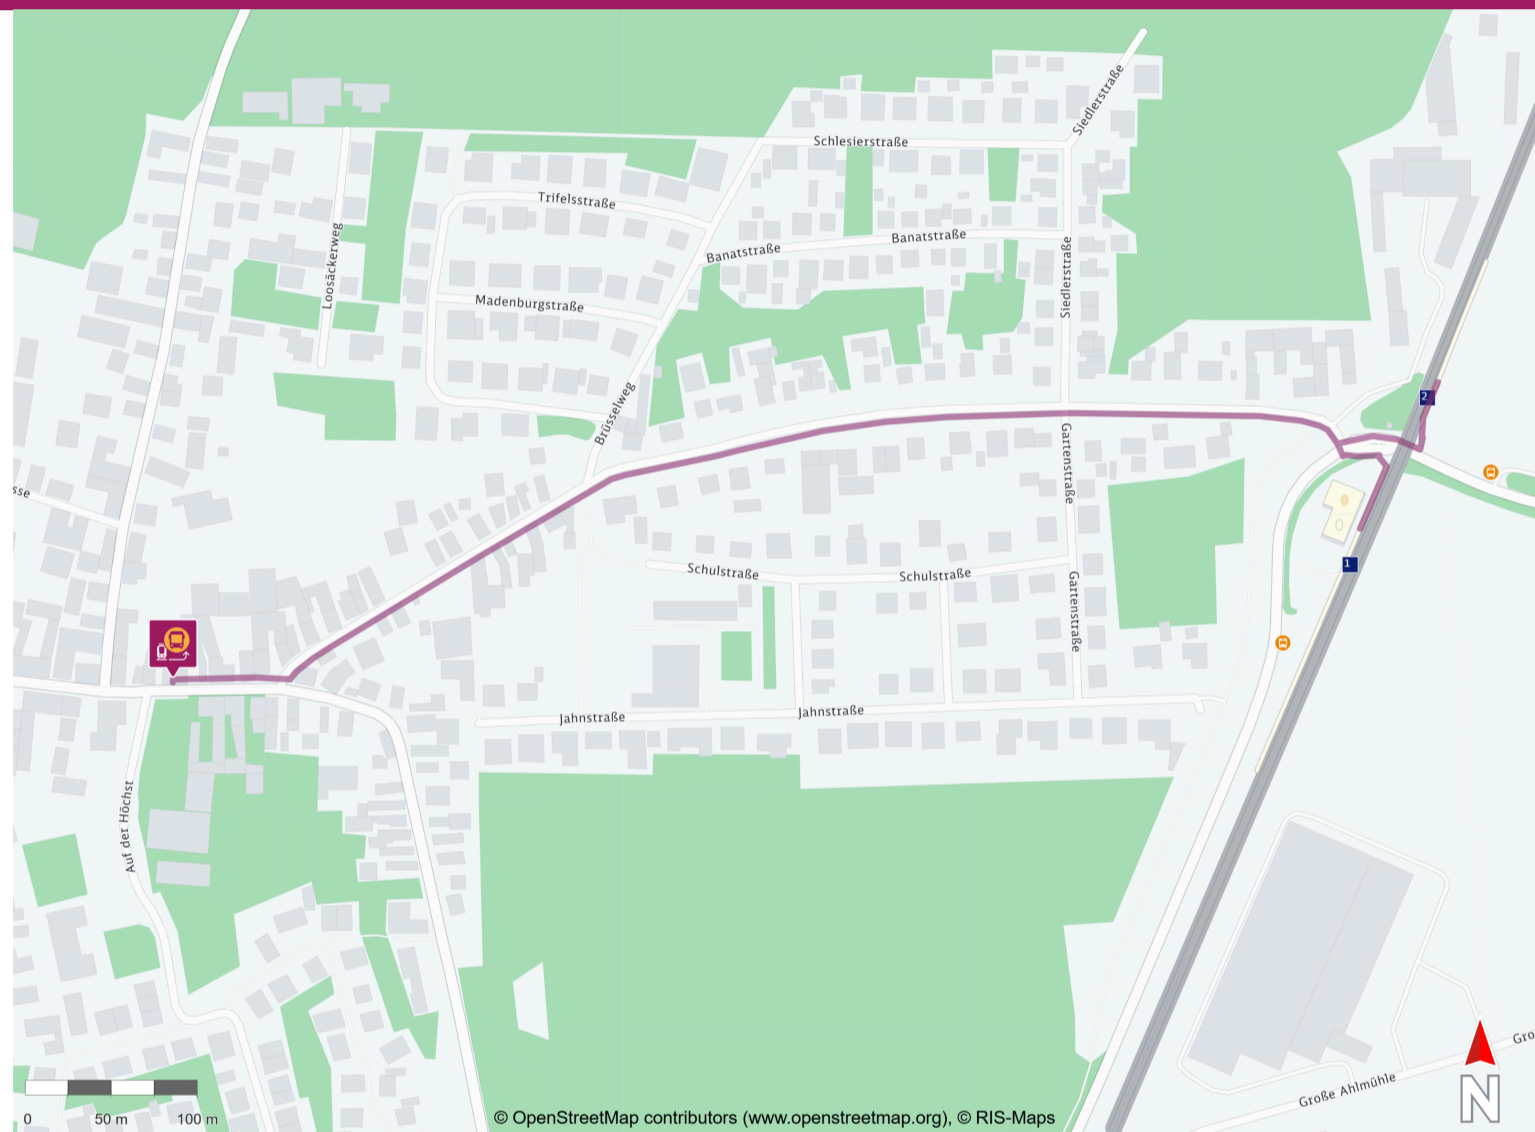

Ihr Weg zum Ersatzverkehr Rohrbach (Pfalz)

Your way to the replacement service stop Rohrbach (Pfalz)

Abfahrtszeiten und weitere Informationen

Departure times and
additional information

 **Barrierefreier Weg**
Accessible way

 **Nicht-barrierefreier Weg**
Non-accessible way

Wegbeschreibung zur Ersatzhaltestelle*

Verlassen Sie den Bahnsteig und begeben Sie sich an die Bahnhofstraße. Folgen Sie dem Straßenverlauf in westlicher Richtung für ca. 650m bis zur Hauptstraße. Biegen Sie nach rechts ab und folgen Sie der Straße bis zur Ersatzhaltestelle in Höhe Weingut Lind.