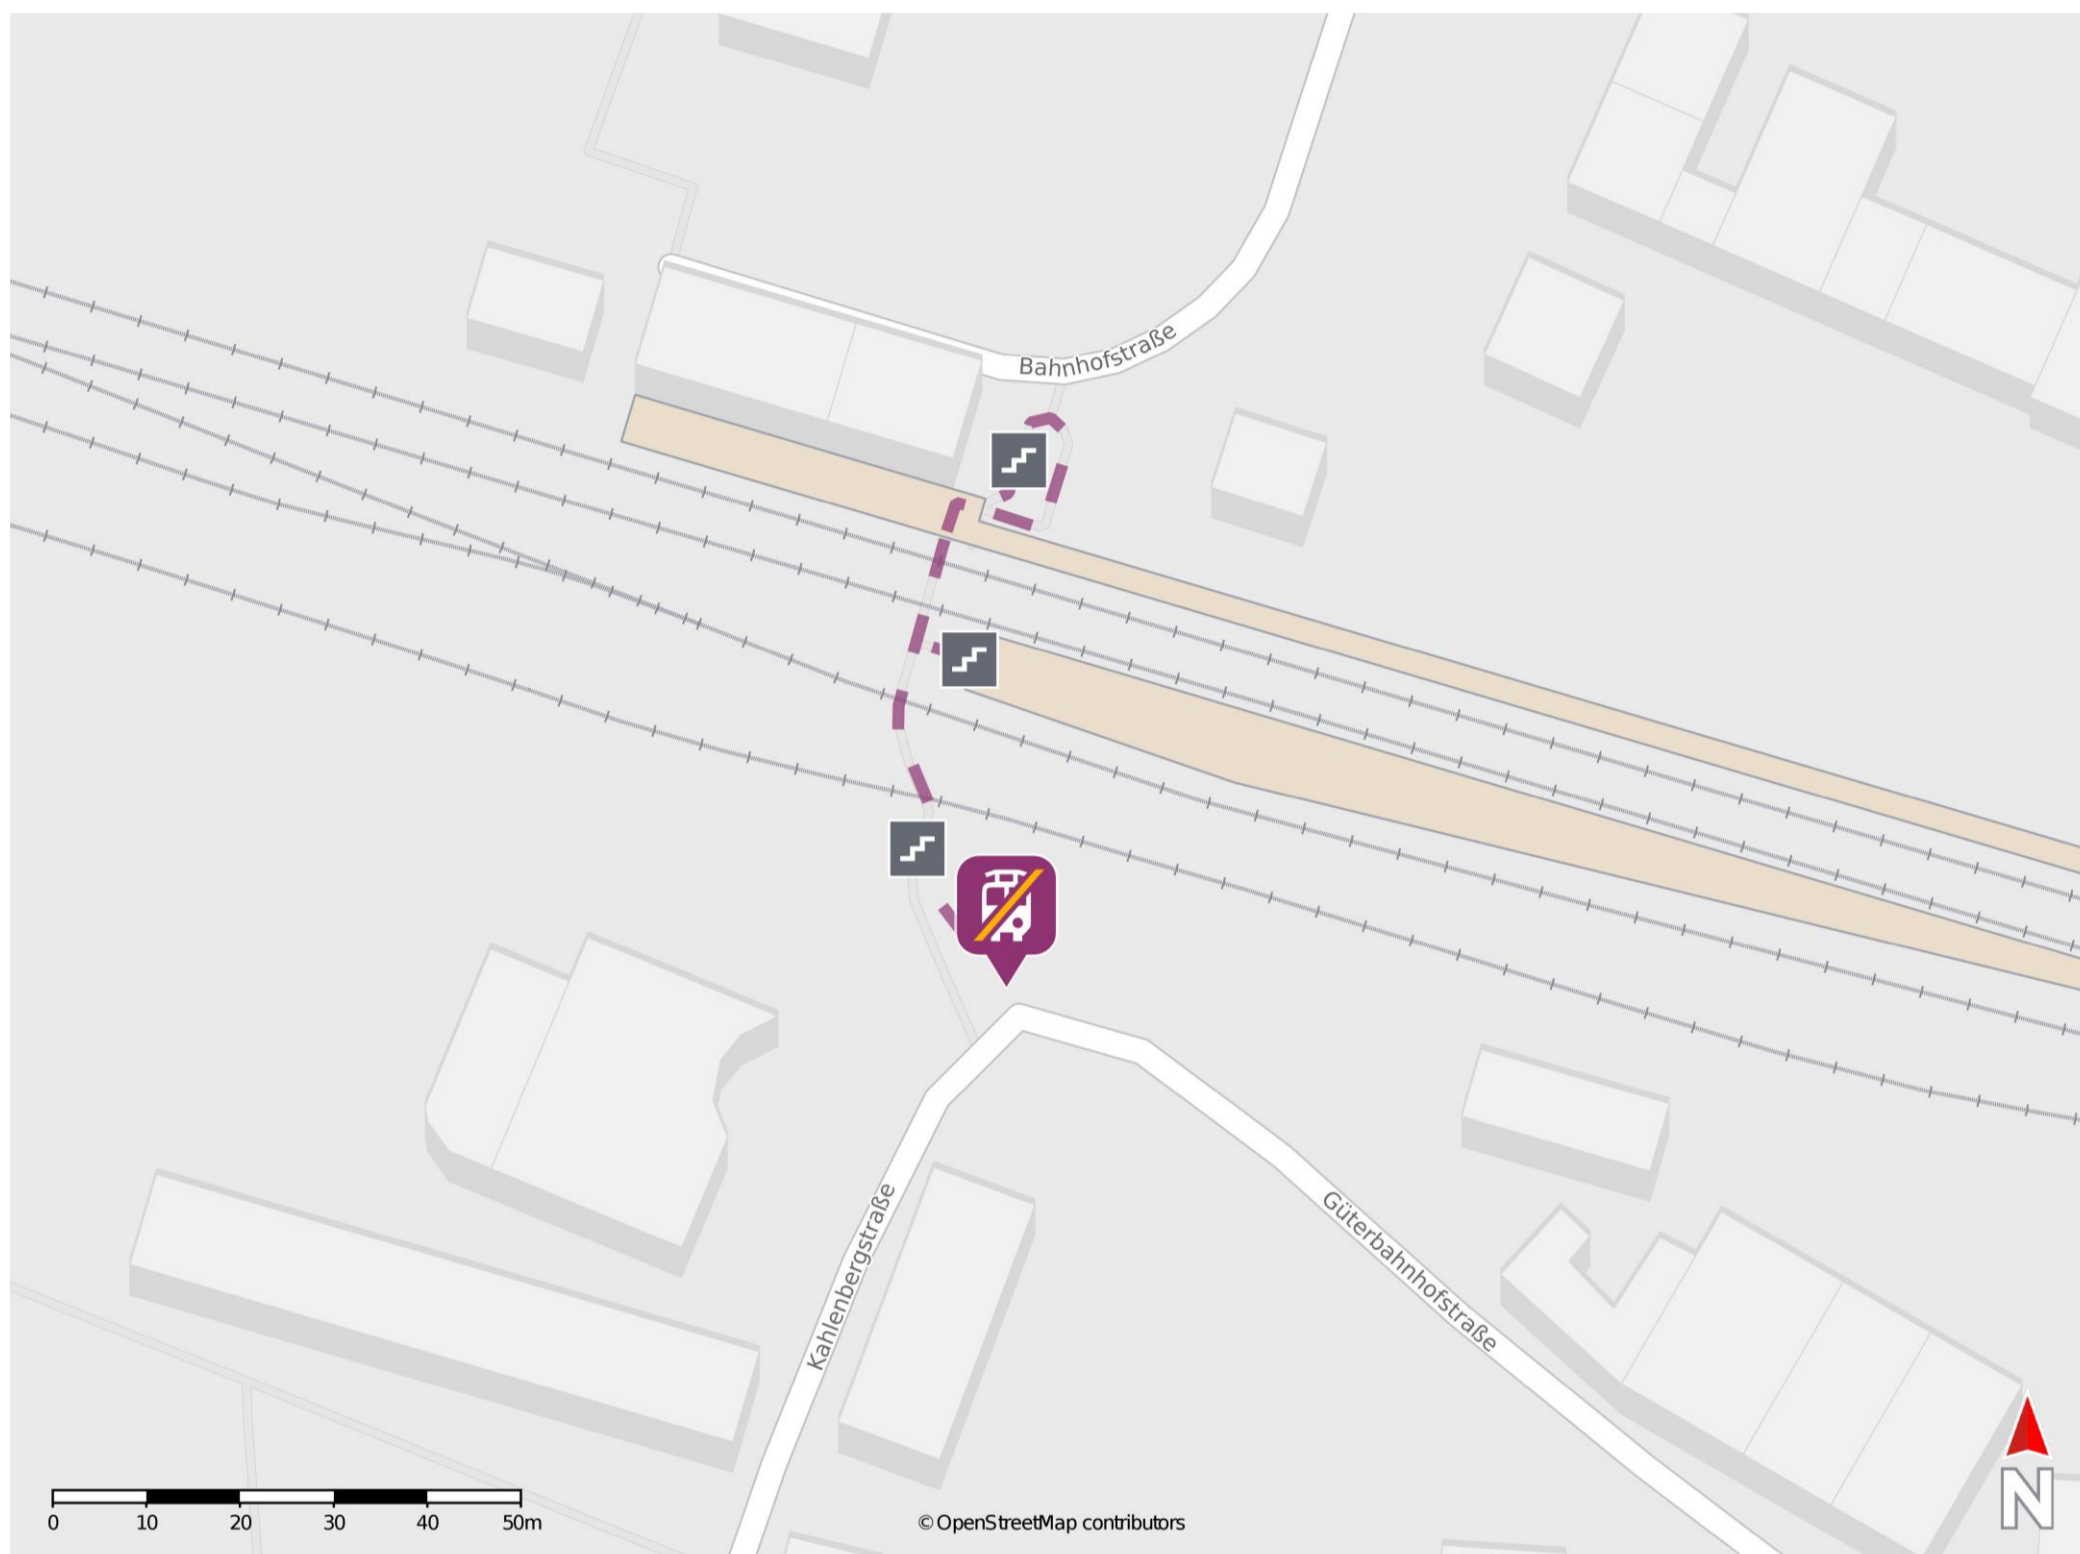

## Rohrbach (Saar)

### Wegbeschreibung Schienenersatzverkehr \*

Verlassen Sie den Bahnsteig durch die Unterführung und die Treppenanlage und begeben Sie sich an die Güterbahnhofstraße. Die Ersatzhaltestelle befindet sich an der Bushaltestelle Güterbahnhof.

\* Fahrradmitnahme im Schienenersatzverkehr nur begrenzt möglich.  
Im QR Code sind die Koordinaten der Ersatzhaltestelle hinterlegt.

— barrierefrei  
- nicht barrierefrei