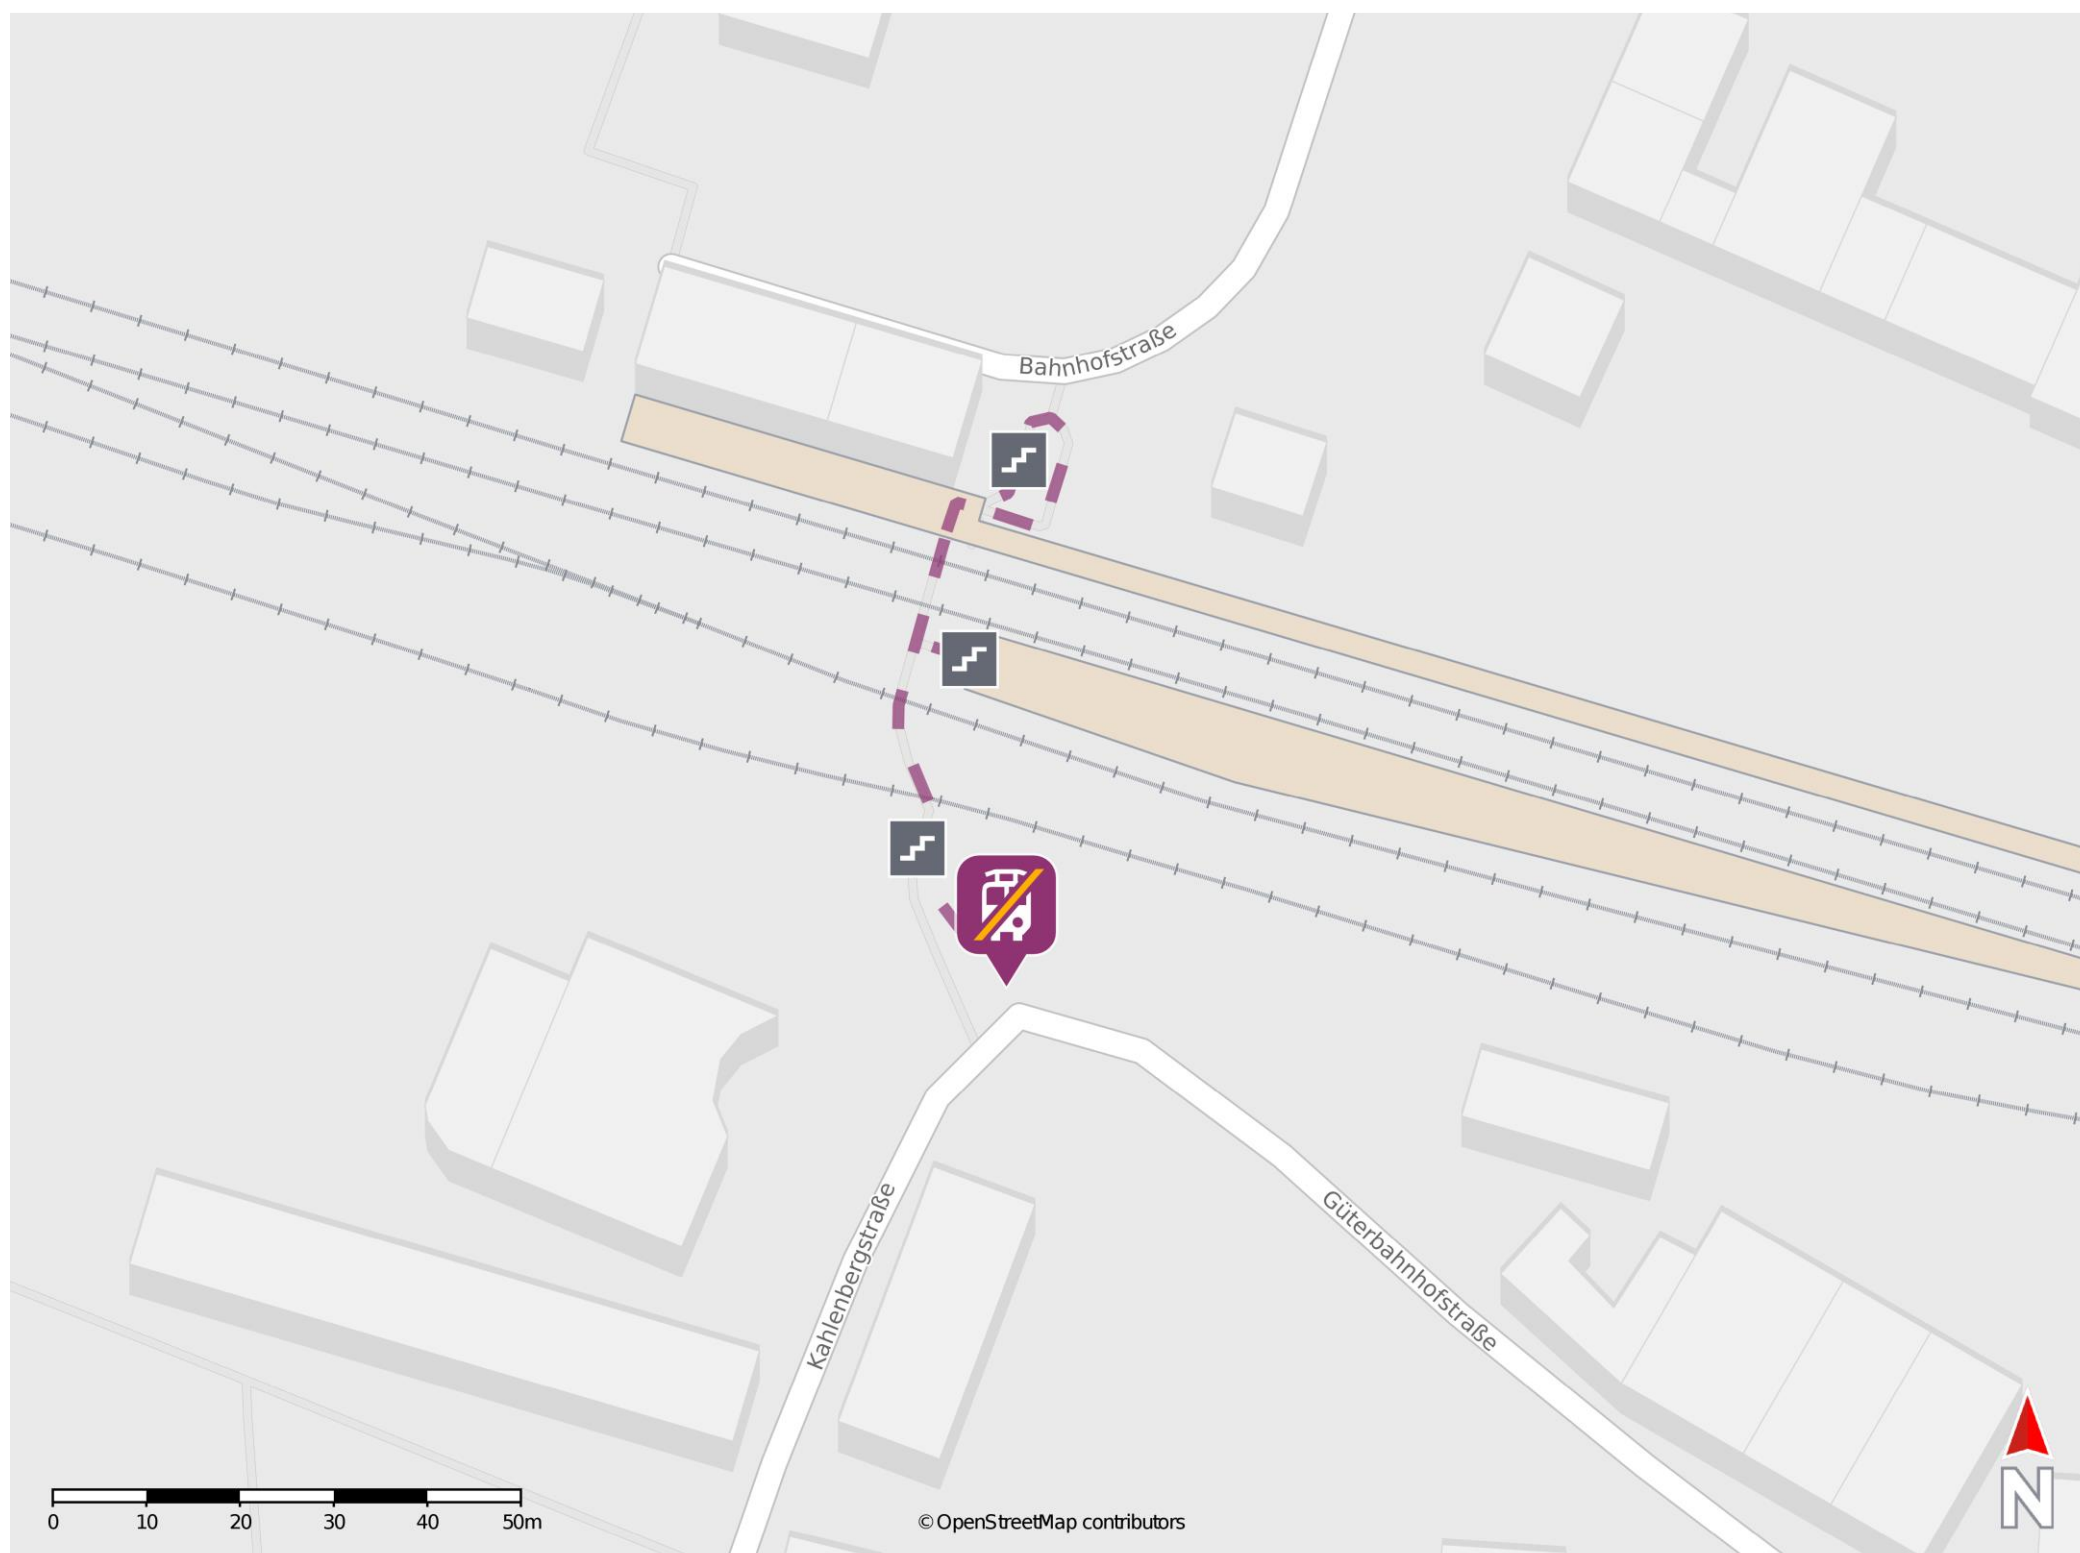

Rohrbach (Saar)

Wegbeschreibung Schienenersatzverkehr *

Verlassen Sie den Bahnsteig durch die Unterführung und die Treppenanlage und begeben Sie sich an die Güterbahnhofstraße. Die Ersatzhaltestelle befindet sich an der Bushaltestelle Güterbahnhof.

* Fahrradmitnahme im Schienenersatzverkehr nur begrenzt möglich.
Im QR Code sind die Koordinaten der Ersatzhaltestelle hinterlegt.

— barrierefrei
- nicht barrierefrei