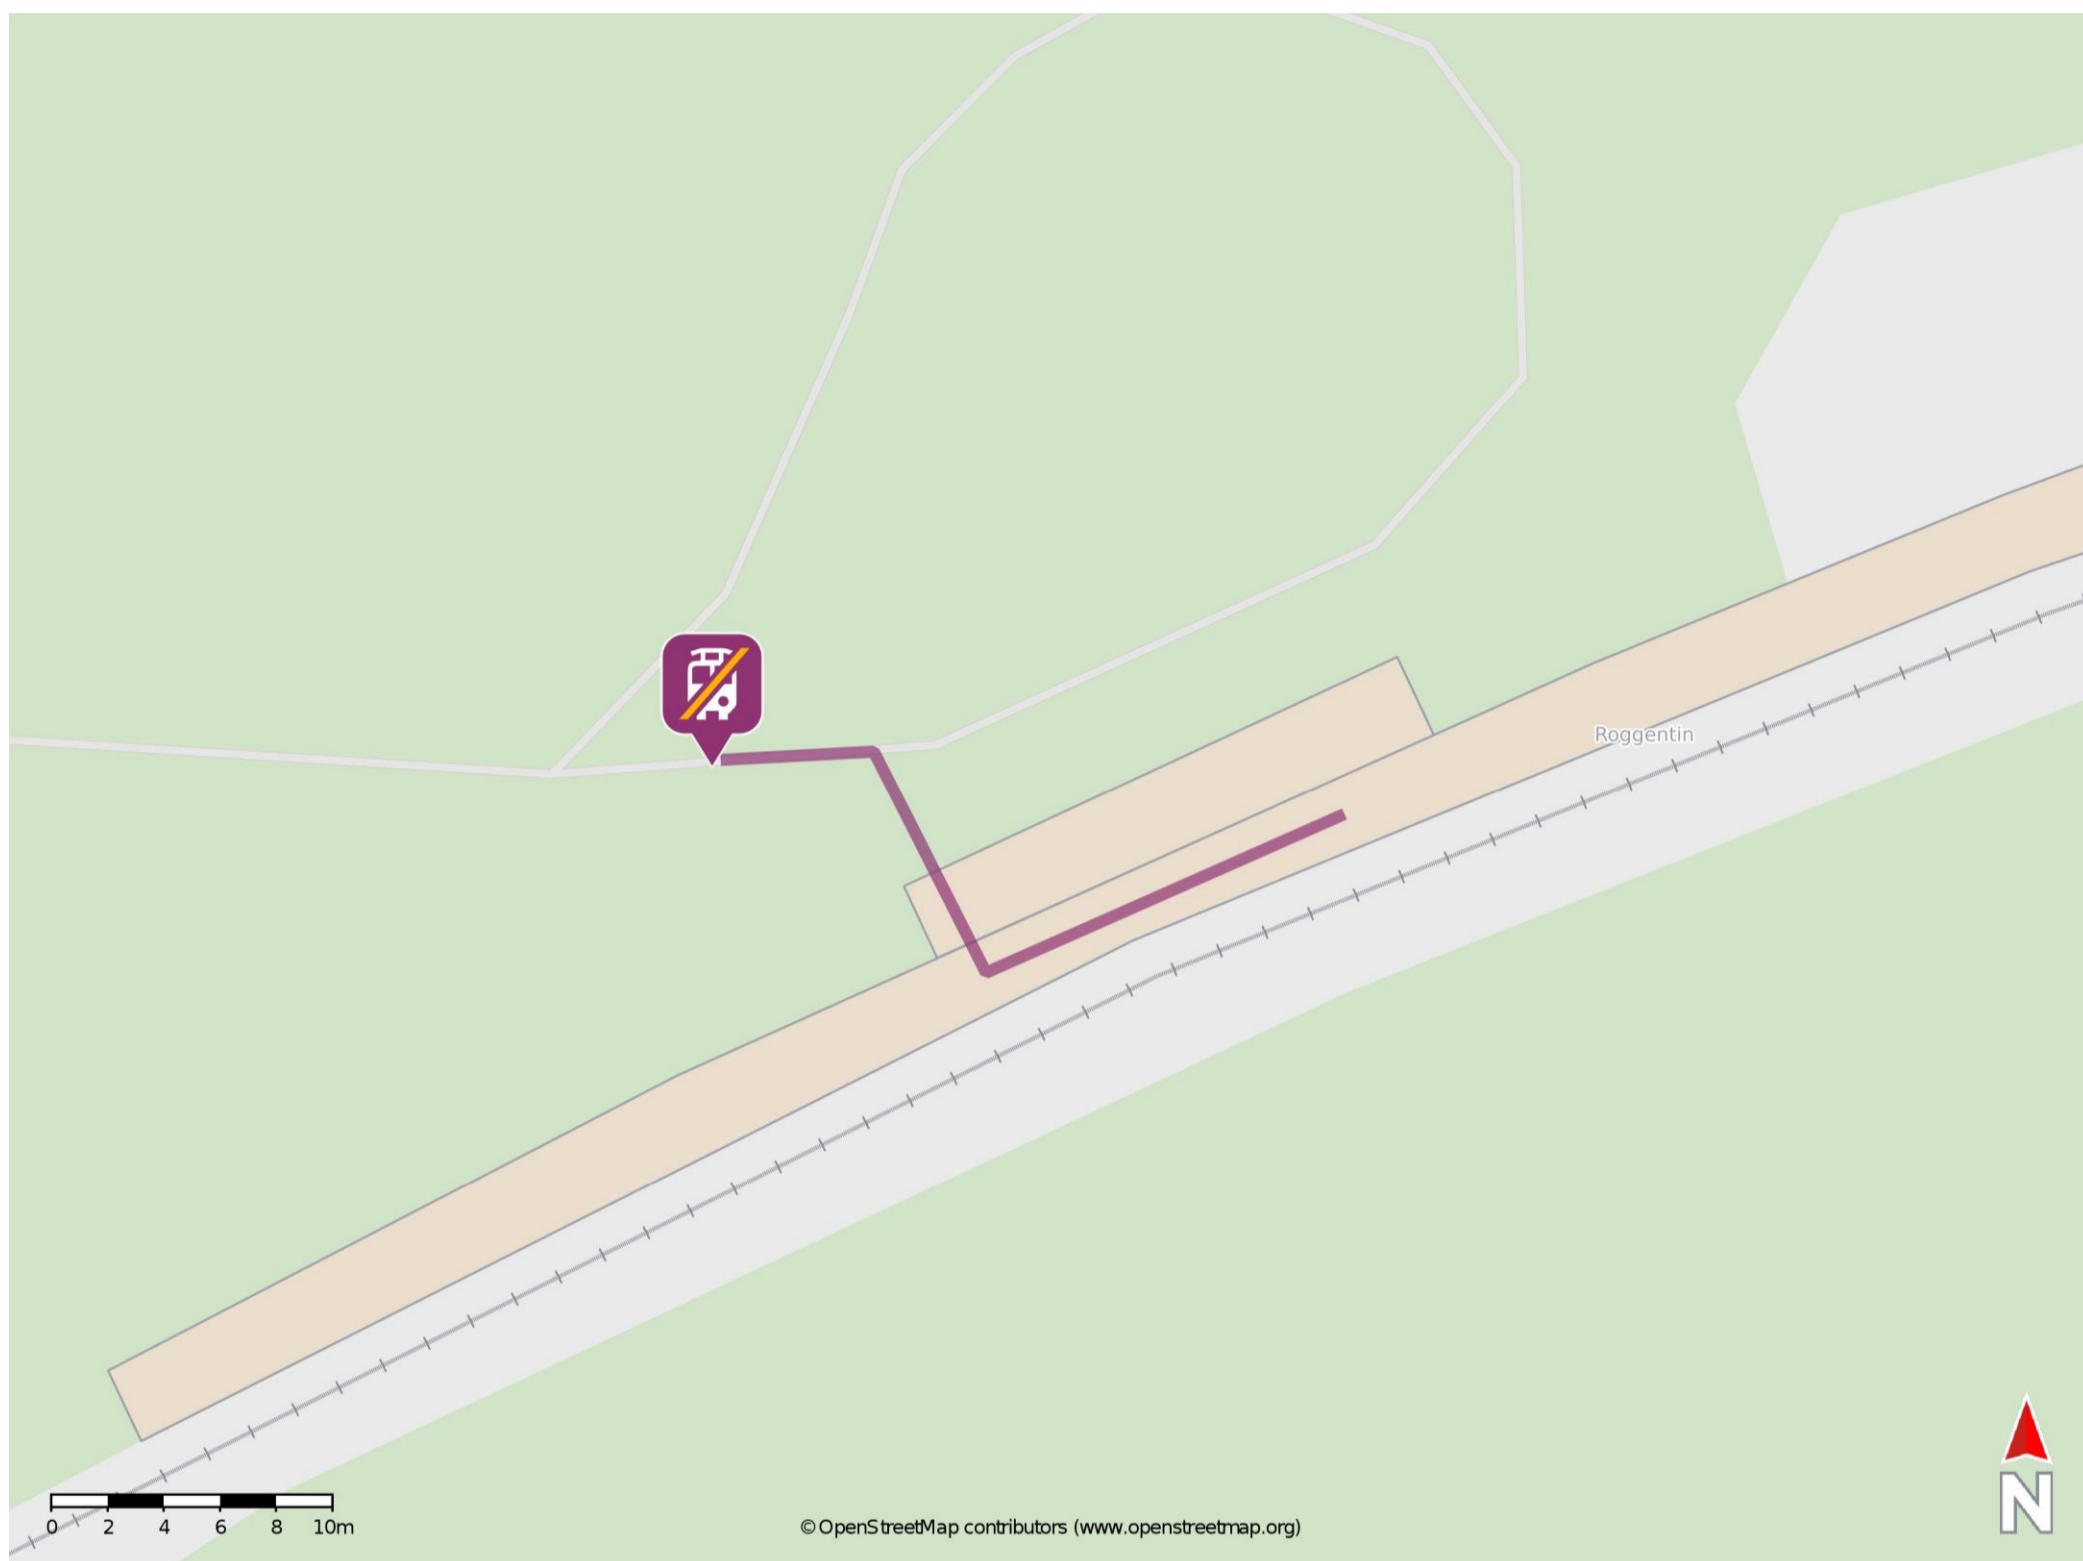

Umgebungsplan

Roggentin

Wegbeschreibung Schienenersatzverkehr *

Verlassen Sie den Bahnsteig und begeben Sie sich vor dem Bahnhof. Die Ersatzhaltestelle befindet sich direkt am Bahnsteig.

*Fahrradmitnahme im Schienenersatzverkehr nur begrenzt, teilweise gar nicht möglich. Bitte informieren Sie sich bei dem von Ihnen genutzten Eisenbahnverkehrsunternehmen. Im QR Code sind die Koordinaten der Ersatzhaltestelle hinterlegt.

— barrierefrei
 — nicht barrierefrei