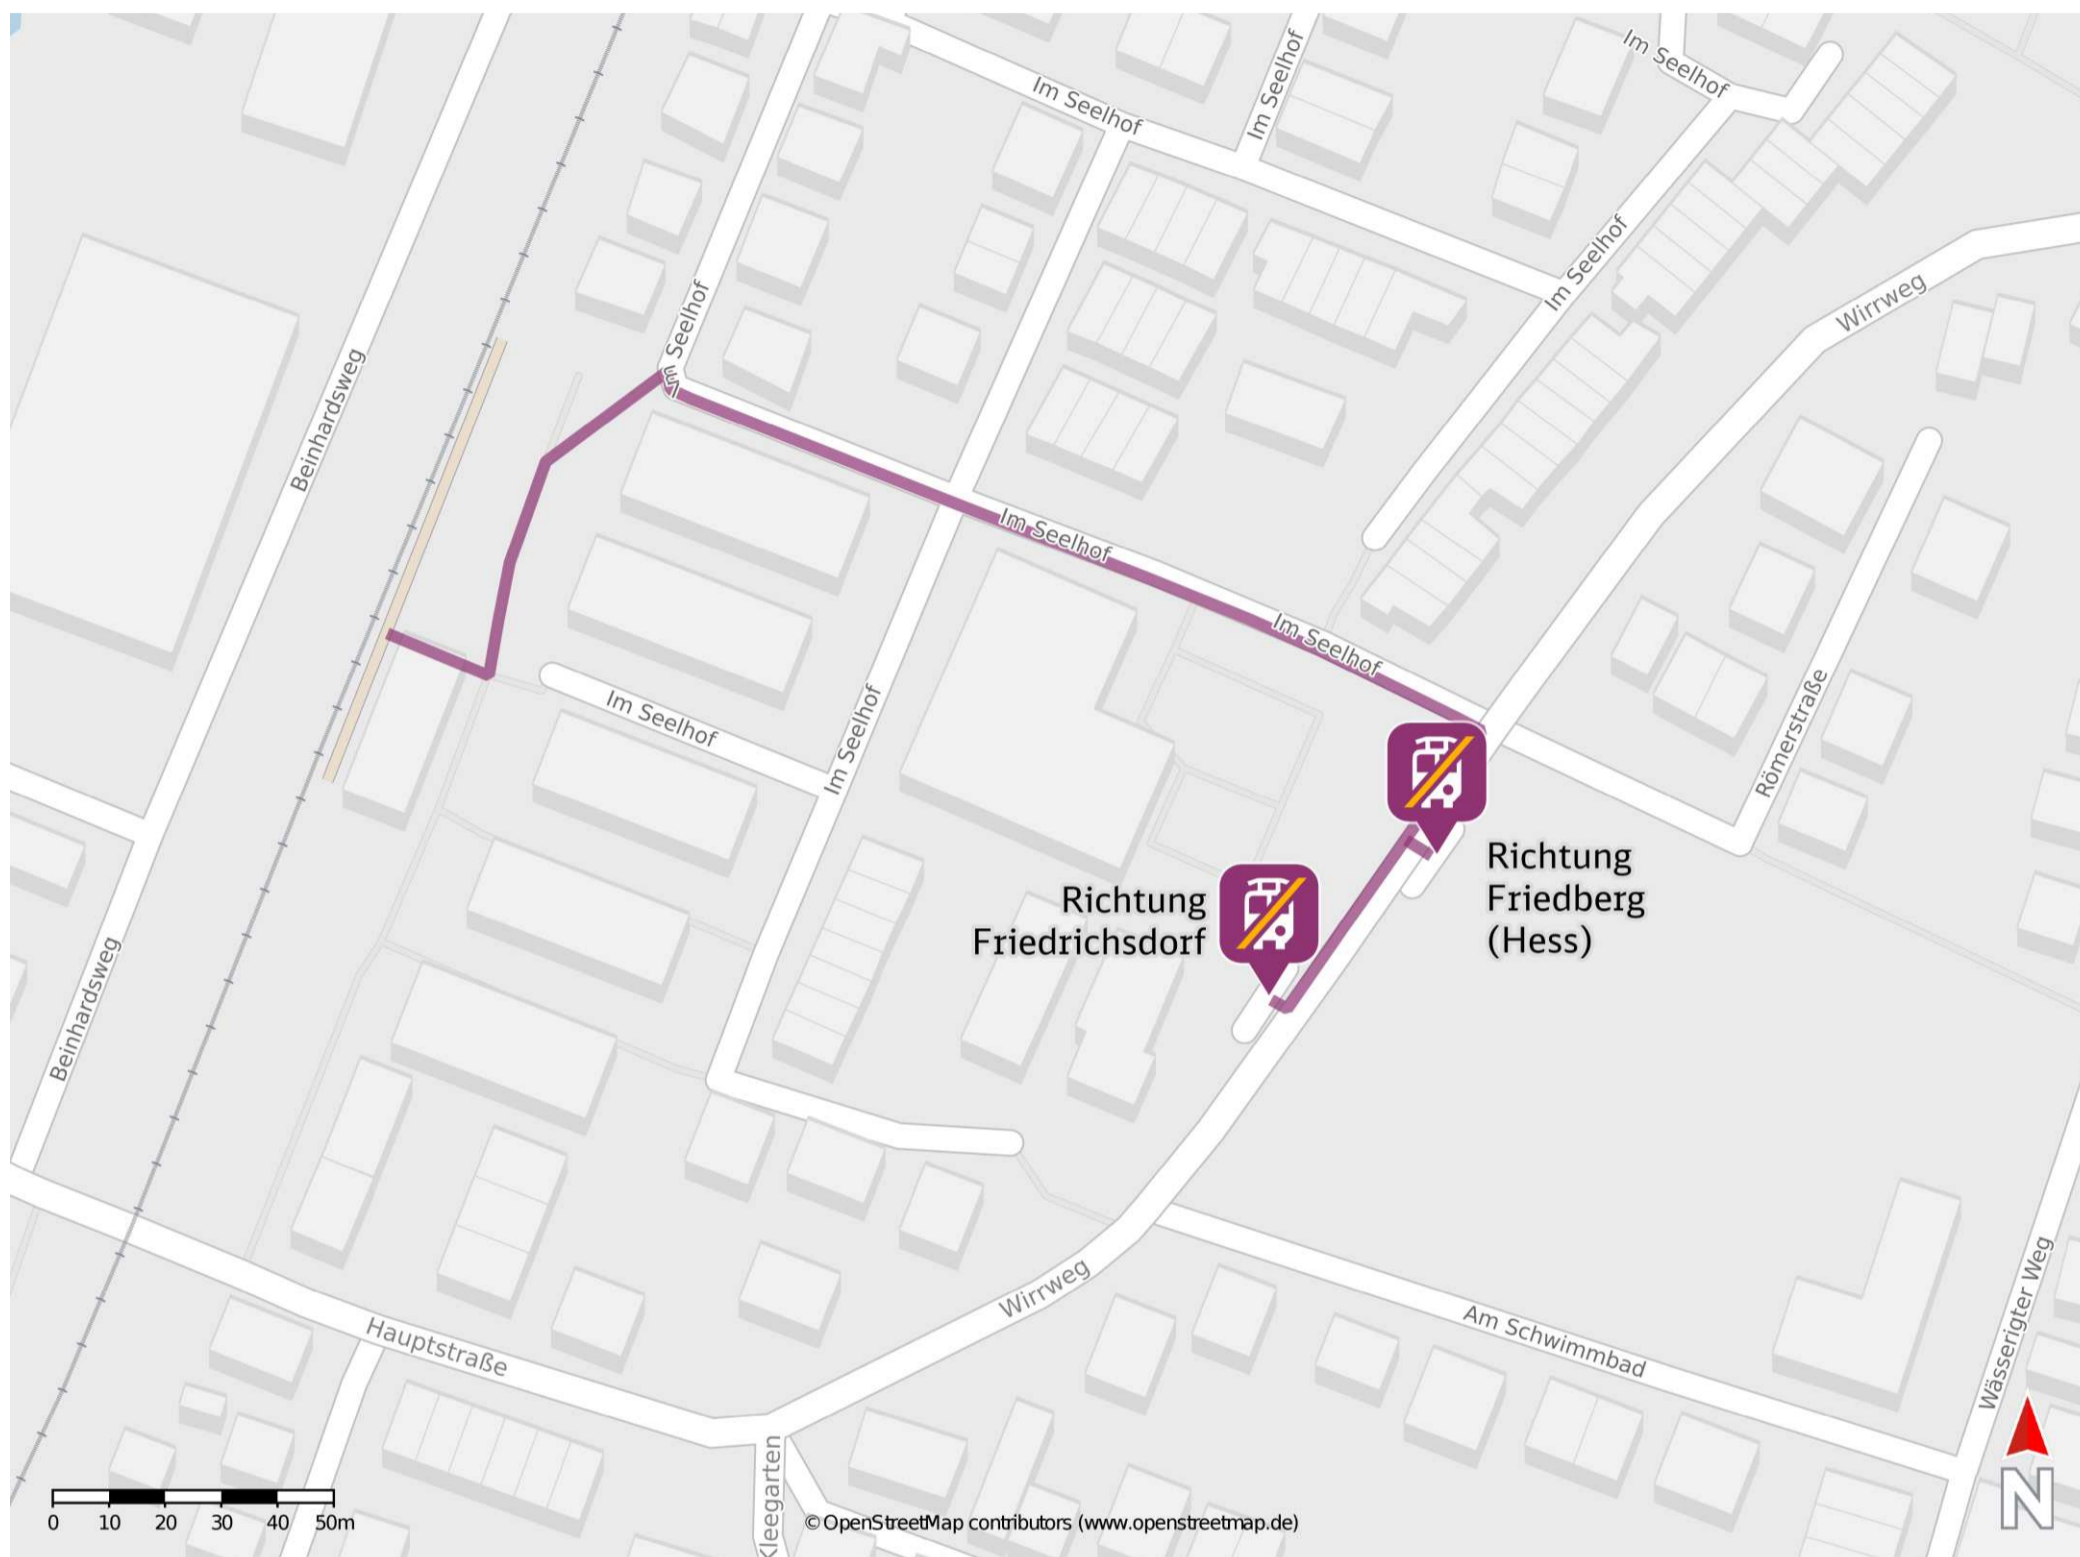

## Rodheim v d Höhe

### Wegbeschreibung Schienenersatzverkehr \*

Verlassen Sie den Bahnsteig und orientieren Sie sich links. Folgen Sie dem Weg bis zur Straße Im Seelhof. Biegen Sie rechts ab und folgen Sie der Straße Im Seelhof bis zur Kreuzung Im Seelhof und Wirrweg. Halten Sie sich rechts und folgen Sie dem Straßenverlauf bis zu den Ersatzhaltestellen in Richtung Friedberg (Hess) und Friedrichsdorf. Die Ersatzhaltestellen befinden sich an den Bushaltestellen Schwimmbad.

Ersatzhaltestelle Richtung Friedberg (Hess)

Ersatzhaltestelle Richtung Friedrichsdorf

\* Fahrradmitnahme im Schienenersatzverkehr nur begrenzt möglich. Im QR Code sind die Koordinaten der Ersatzhaltestelle hinterlegt.