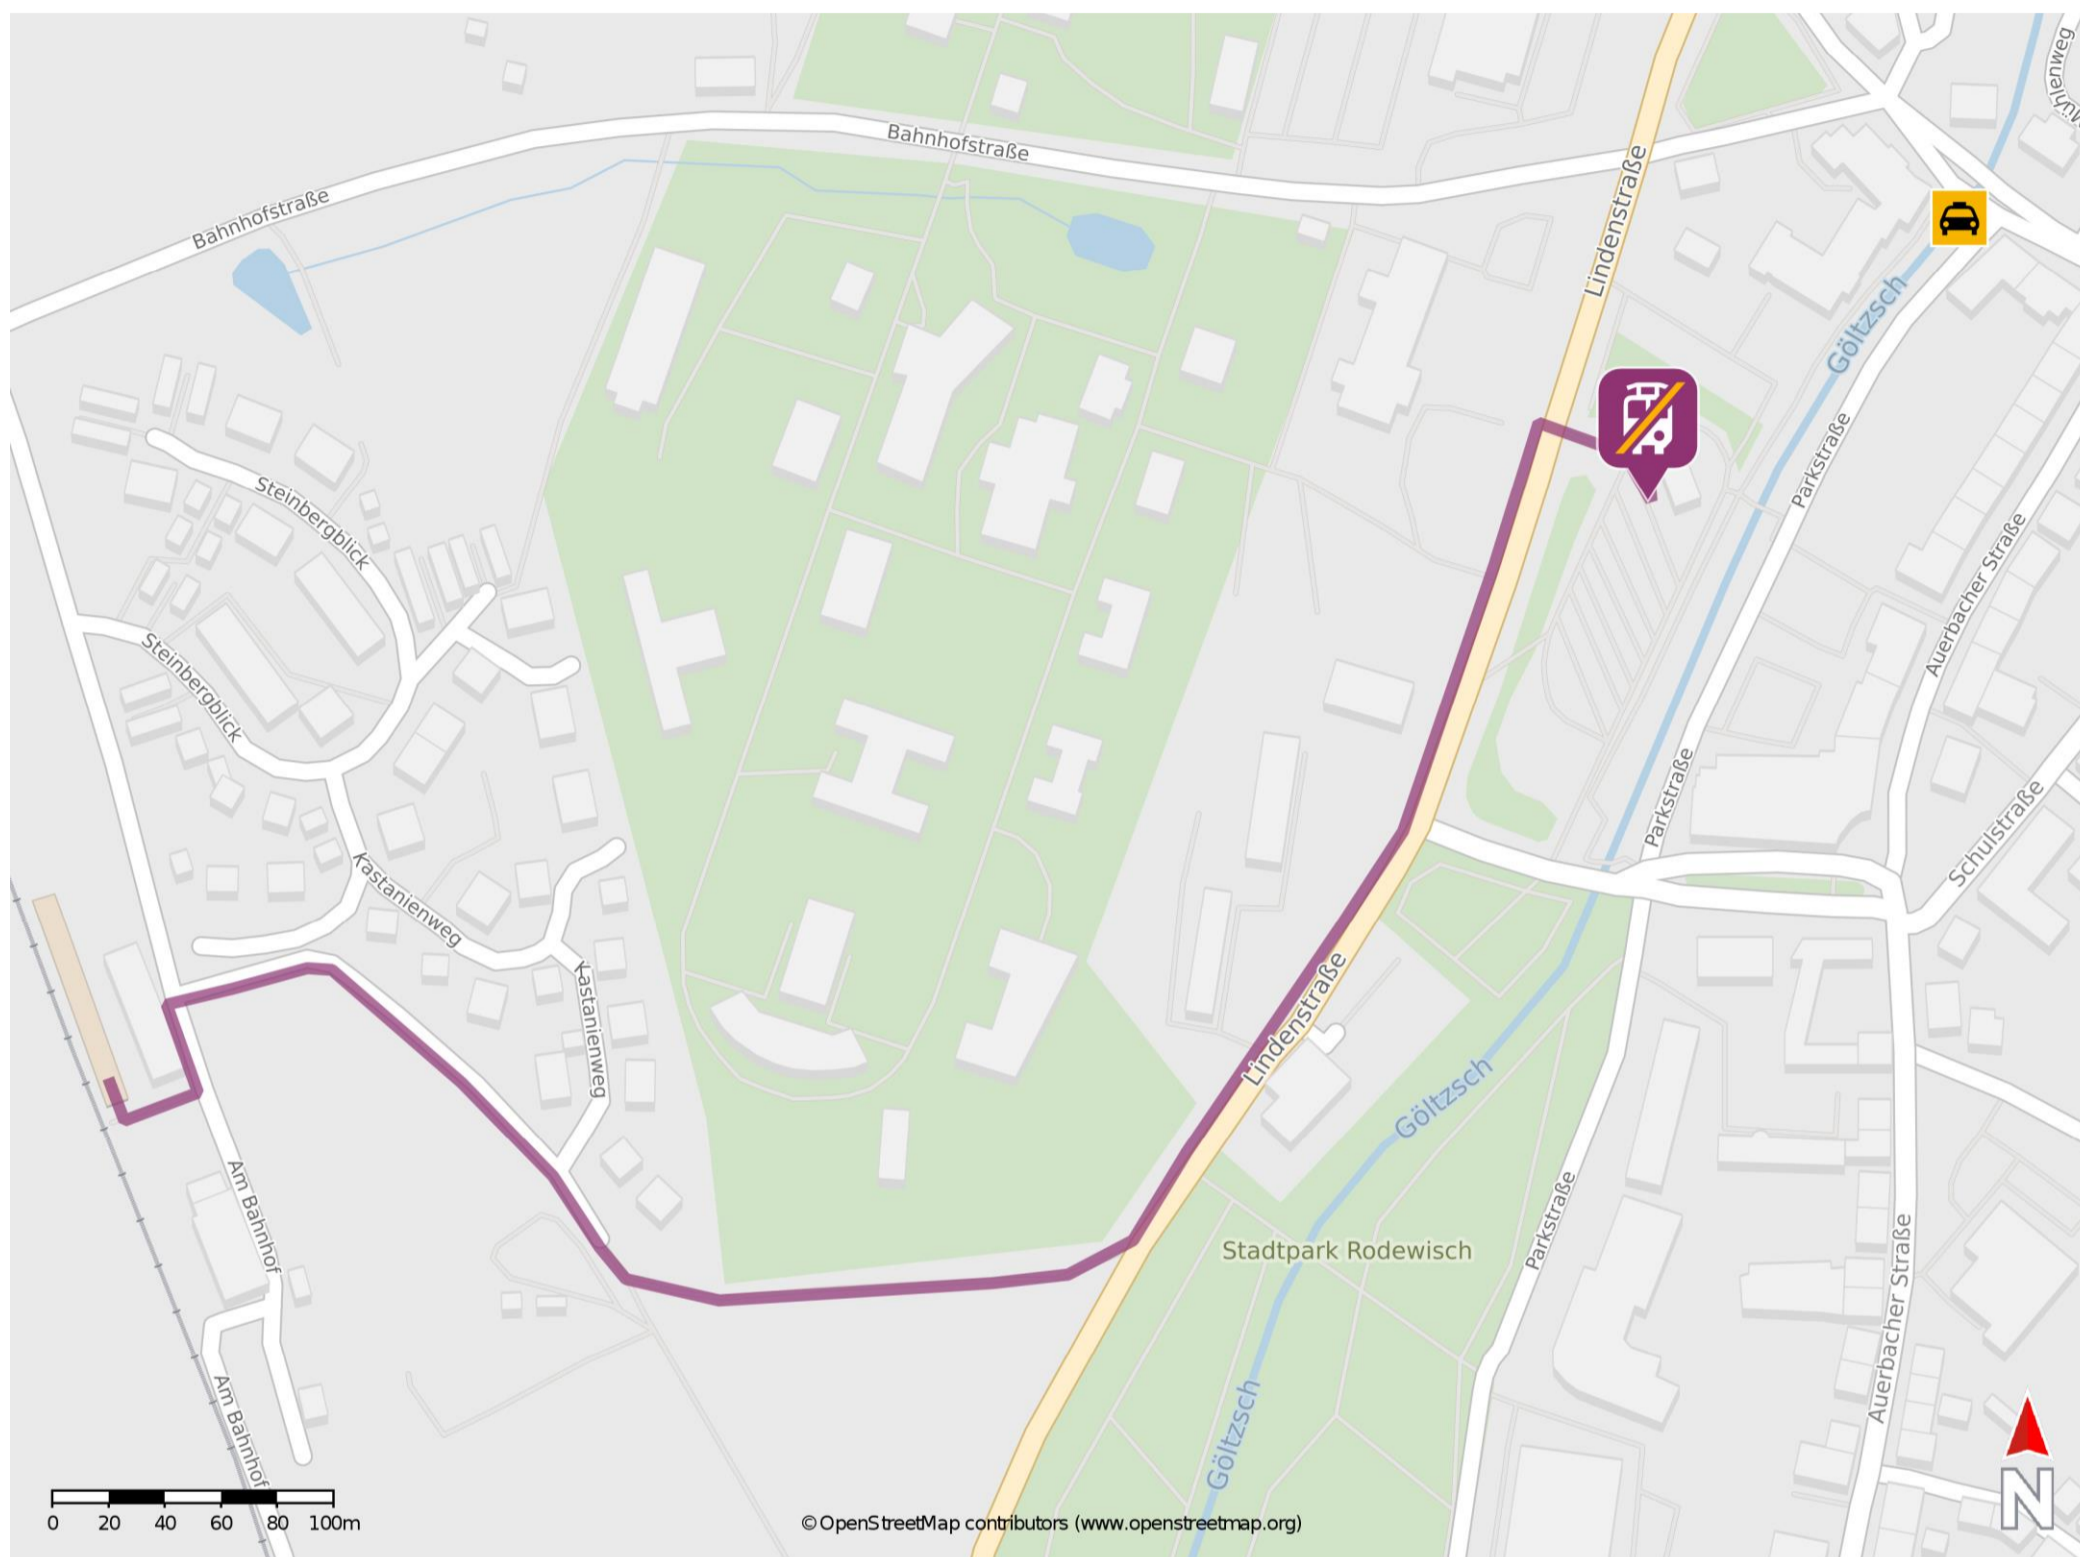

## Rodewisch

### Wegbeschreibung Schienenersatzverkehr \*

Verlassen Sie den Bahnsteig und begeben Sie sich zur Straße Am Bahnhof. Biegen Sie rechts in die Straße Bahnhofsweg ab und folgen Sie dem Straßenverlauf bis zur Lindenstraße. Biegen Sie nach links in die Lindenstraße ab und folgen Sie dem Straßenverlauf bis zur Ersatzhaltestelle. Die Ersatzhaltestelle befindet sich an der Bushaltestelle Busbahnhof am Bussteig A.

\* Fahrradmitnahme im Schienenersatzverkehr nur begrenzt möglich.  
Im QR Code sind die Koordinaten der Ersatzhaltestelle hinterlegt.

— barrierefrei  
— nicht barrierefrei