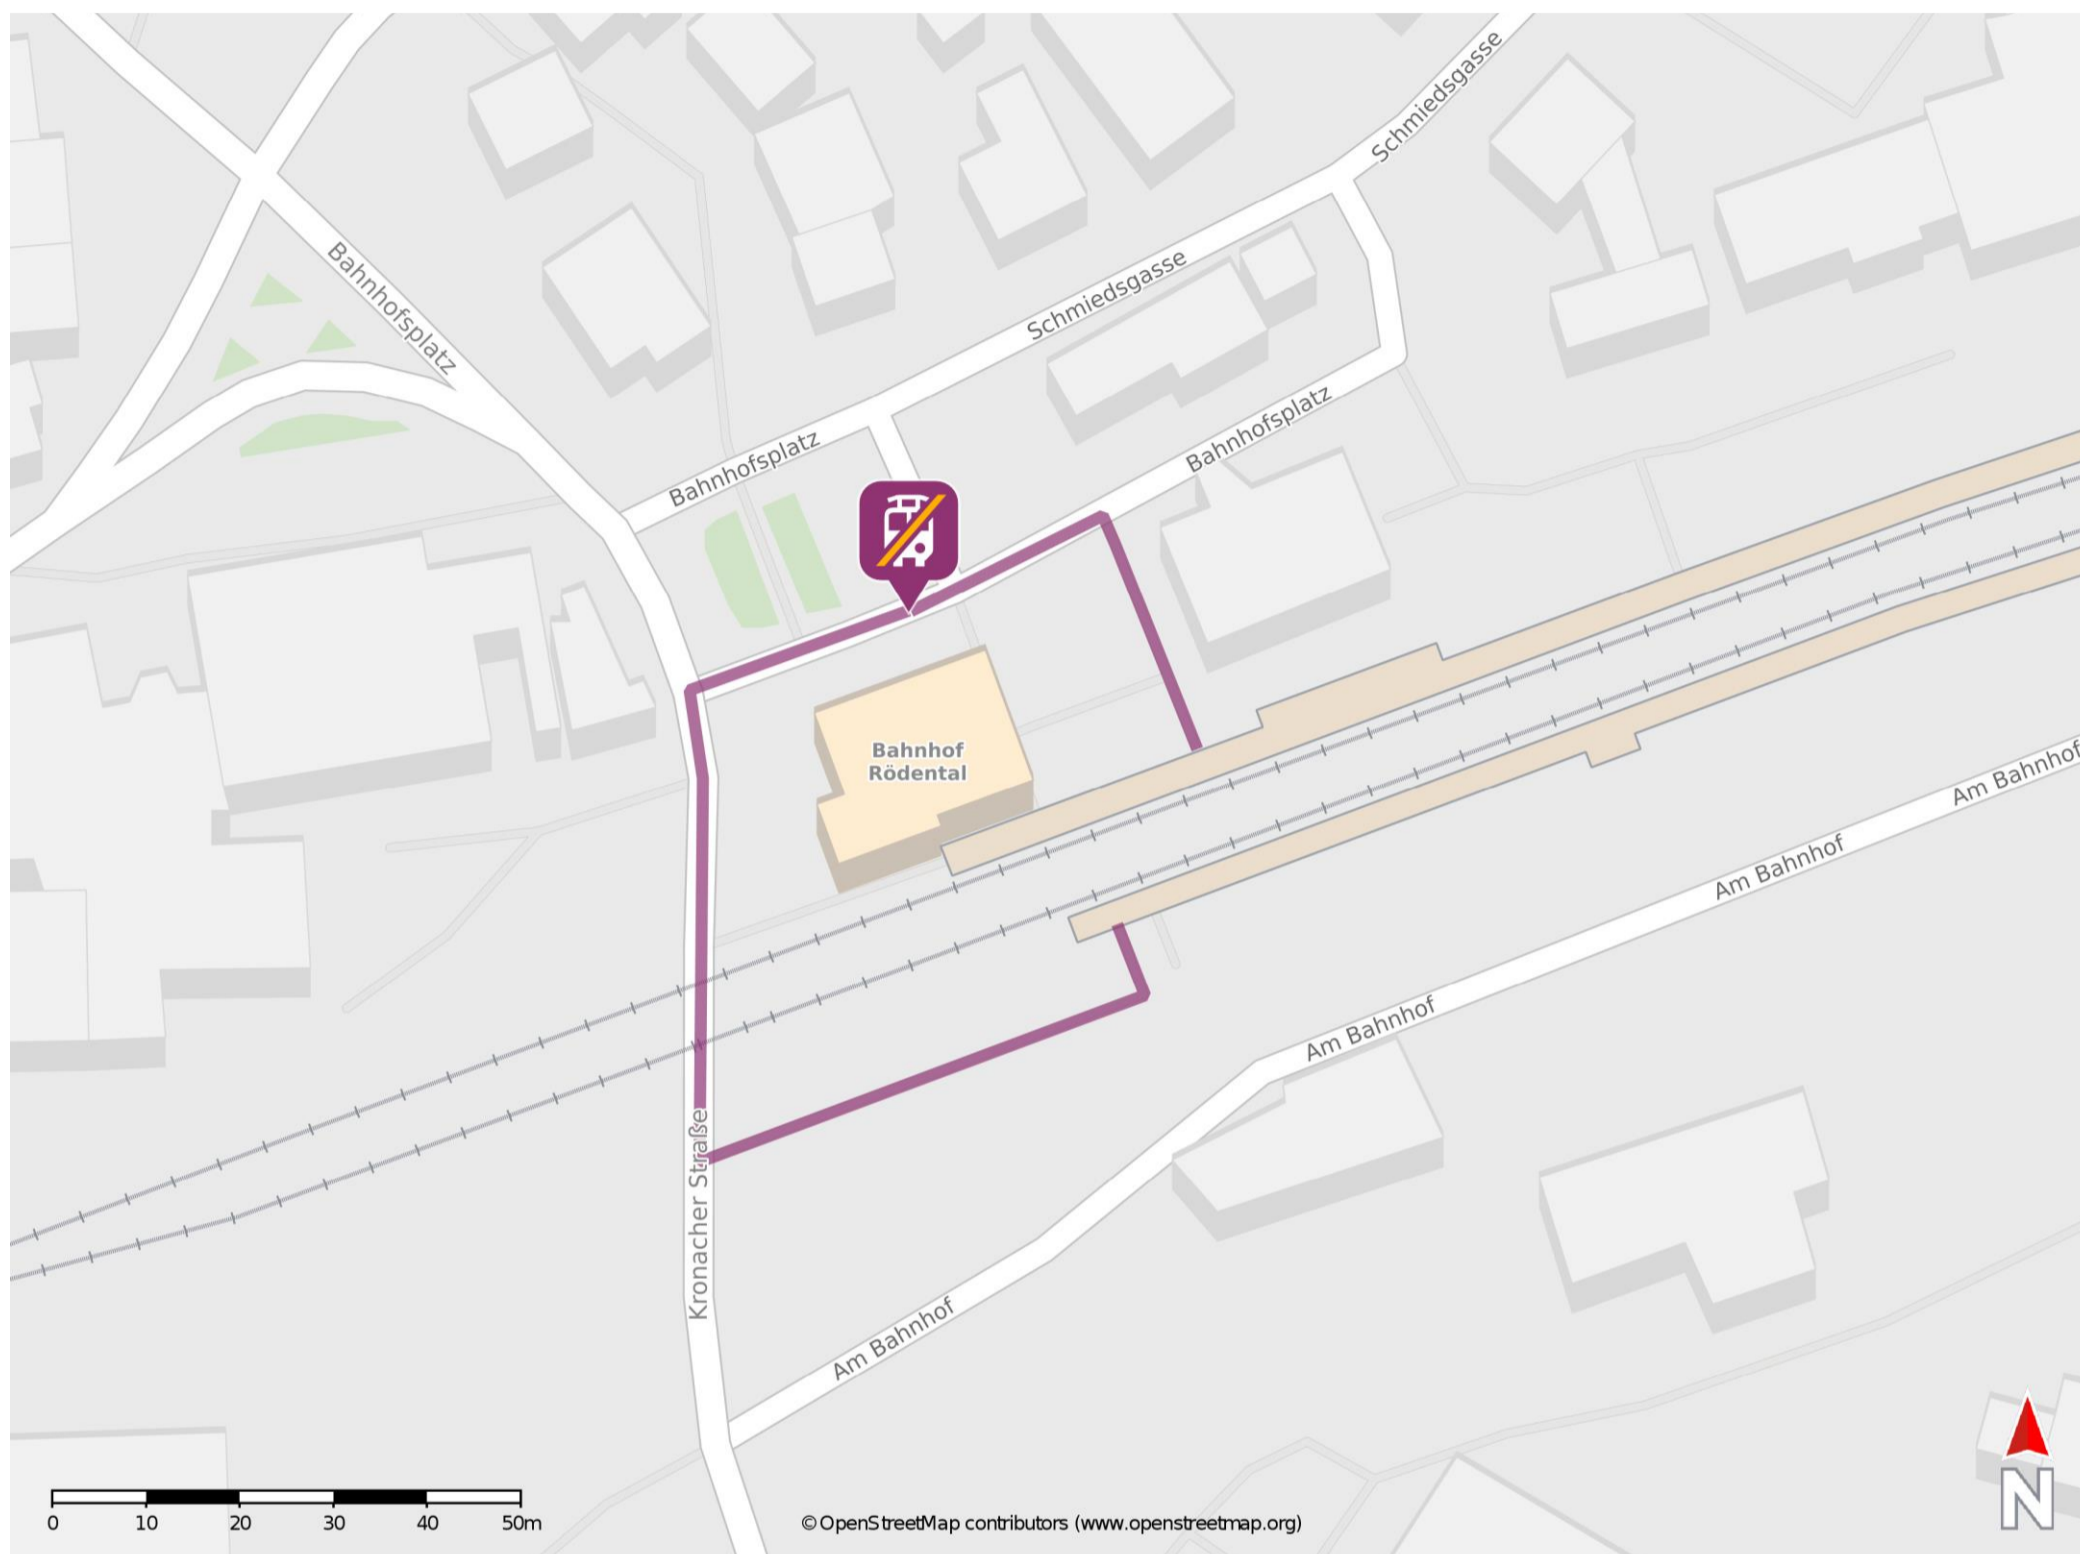

Rödental

Wegbeschreibung Schienenersatzverkehr *

Von Gleis 1: Verlassen Sie den Bahnsteig und begeben Sie sich auf den Bahnhofplatz. Die Ersatzhaltestelle befindet sich direkt vor dem Bahnhofsgebäude.

Von Gleis 2: Verlassen Sie den Bahnsteig und begeben Sie sich an die Kronacher Straße. Biegen Sie nach rechts ab und folgen Sie dem Straßenverlauf bis zum Bahnhofplatz. Biegen Sie nach rechts ab auf den Bahnhofplatz und begeben Sie sich zur Ersatzhaltestelle direkt vor dem Gebäude.

* Fahrradmitnahme im Schienenersatzverkehr nur begrenzt möglich.
Im QR Code sind die Koordinaten der Ersatzhaltestelle hinterlegt.

— barrierefrei
- - nicht barrierefrei