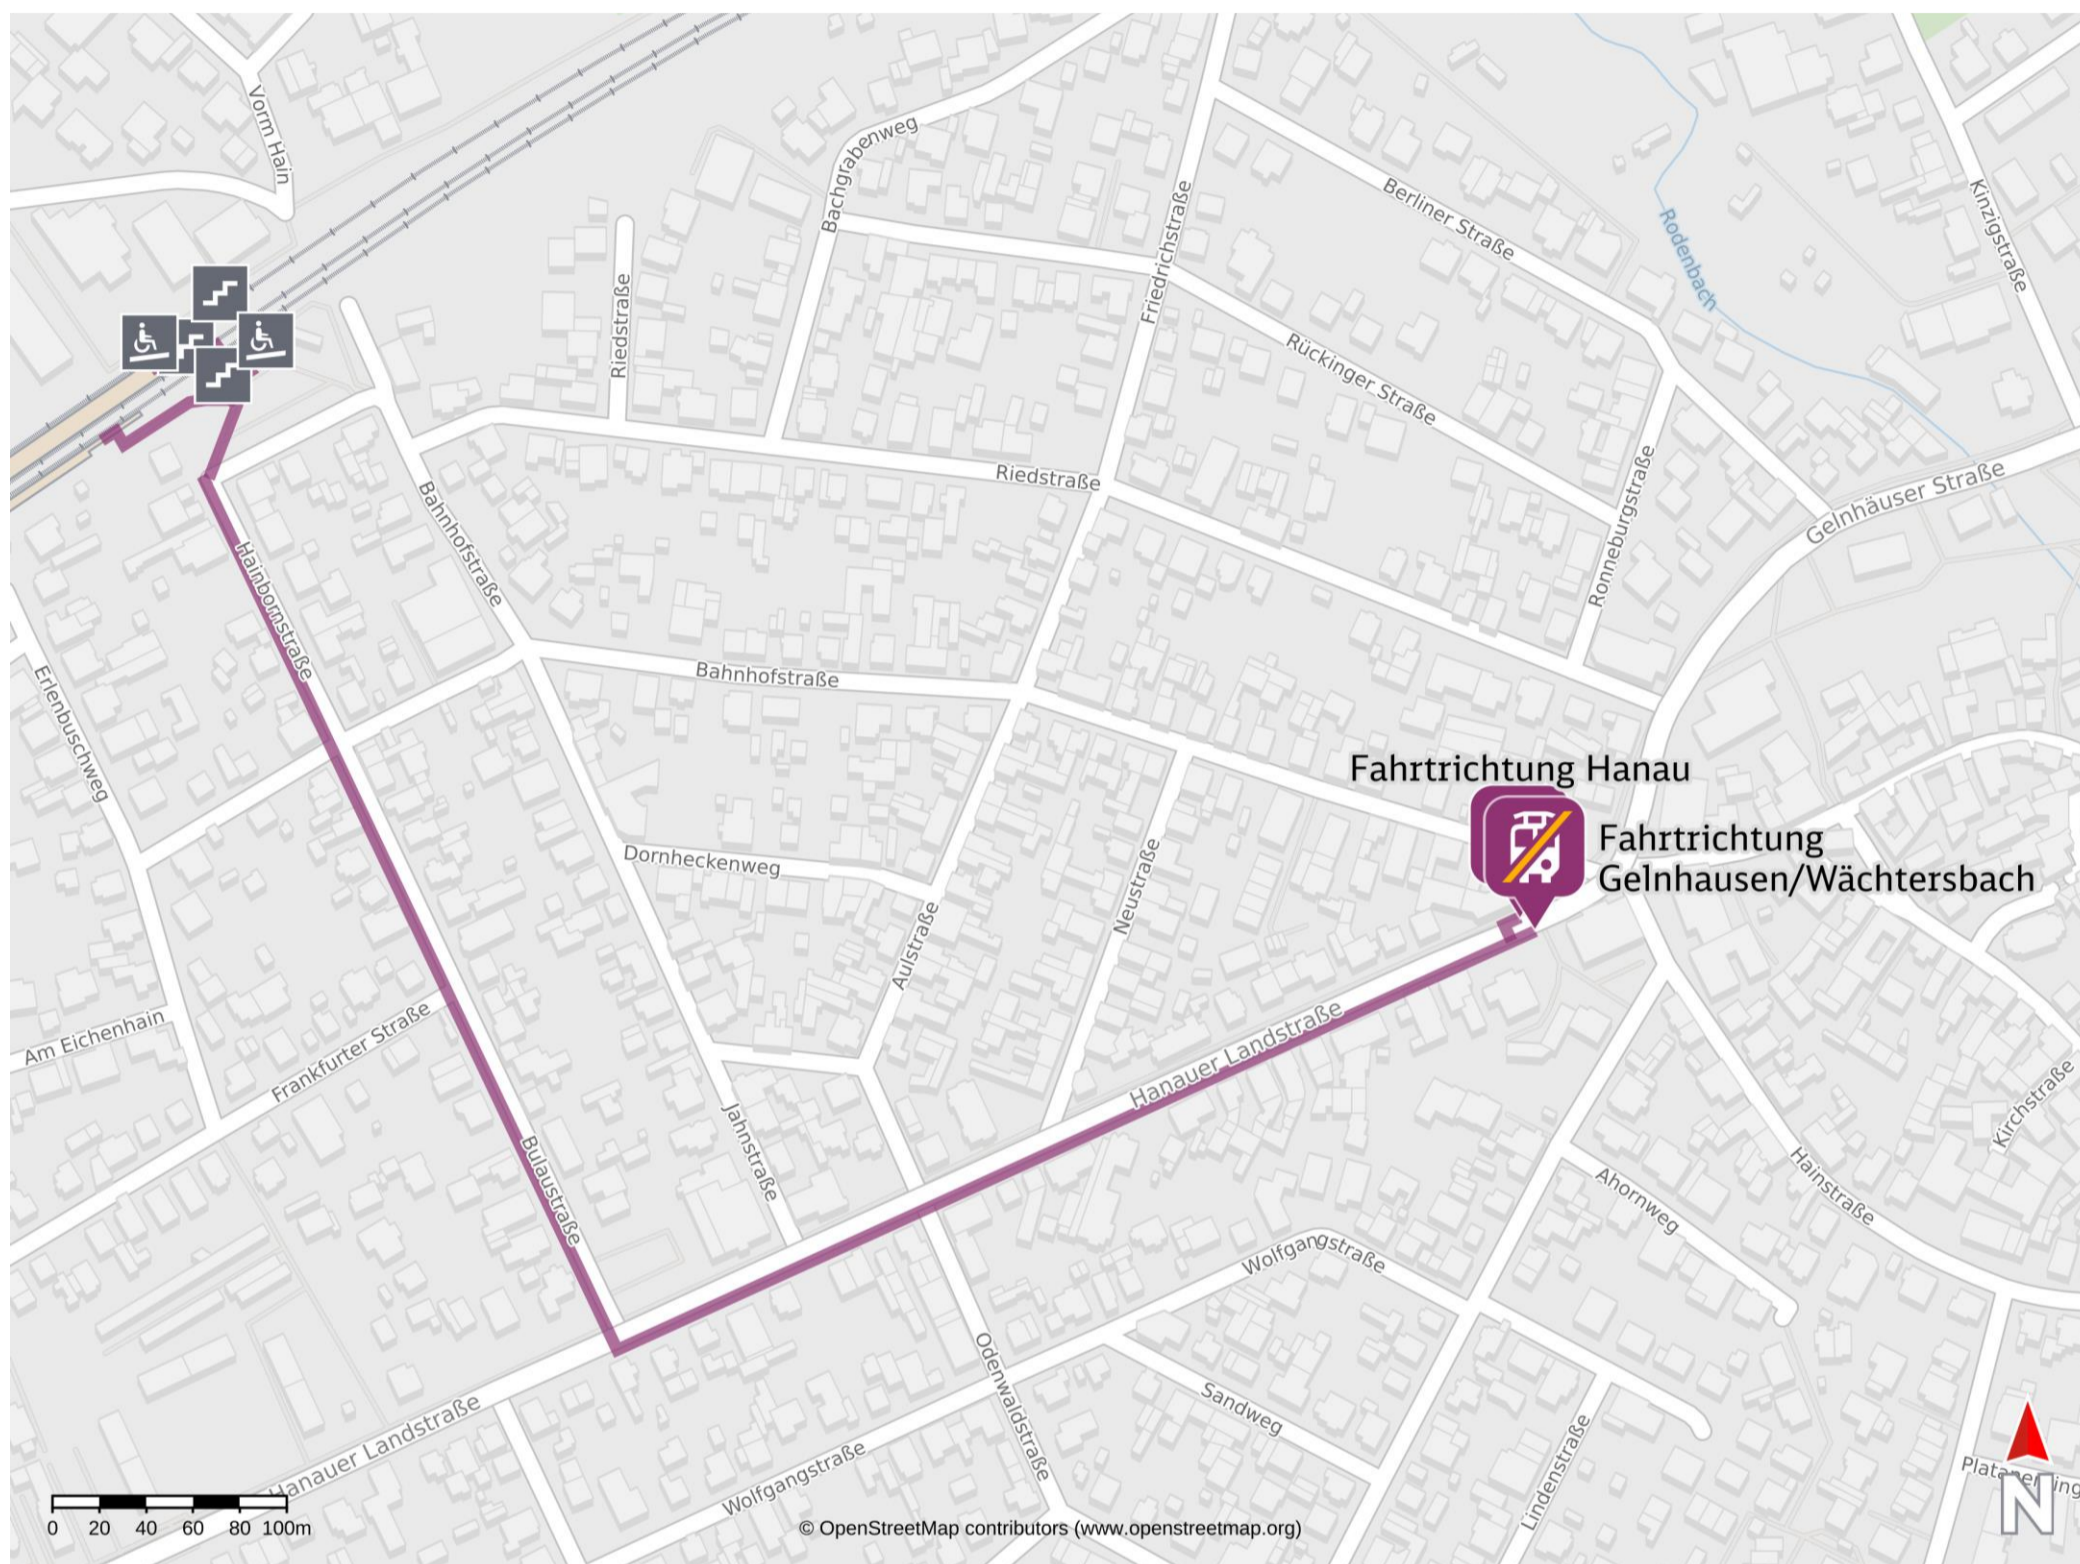

# Umgebungsplan

## Rodenbach bei Hanau

### Wegbeschreibung Schienenersatzverkehr \*

Gültig für den Zeitraum vom 22.03. bis zum 07.06.2024.

Verlassen Sie den Bahnsteig, ggf. über die Treppenanlage und begeben Sie sich an die Hainbornstraße. Folgen Sie dieser in südöstliche Richtung. An der Kreuzung mit der Birkenstraße laufen Sie weiter geradeaus auf die Bulastraße. Folgen Sie der Bulastraße bis zur Hanauer Landstraße. Überqueren Sie diese und folgen Sie der Straße nach links. Nach circa 400m befindet sich die Ersatzhaltestelle in unmittelbarer Nähe an der Haltestelle "Sparkasse".

Ersatzhaltestelle Richtung Hanau

Die Ersatzhaltestelle Richtung Hanau befindet auf der anderen Straßenseite schräg gegenüber der Haltestelle "Sparkasse".

Ersatzhaltestelle Richtung Gelnhausen/Wächtersbach