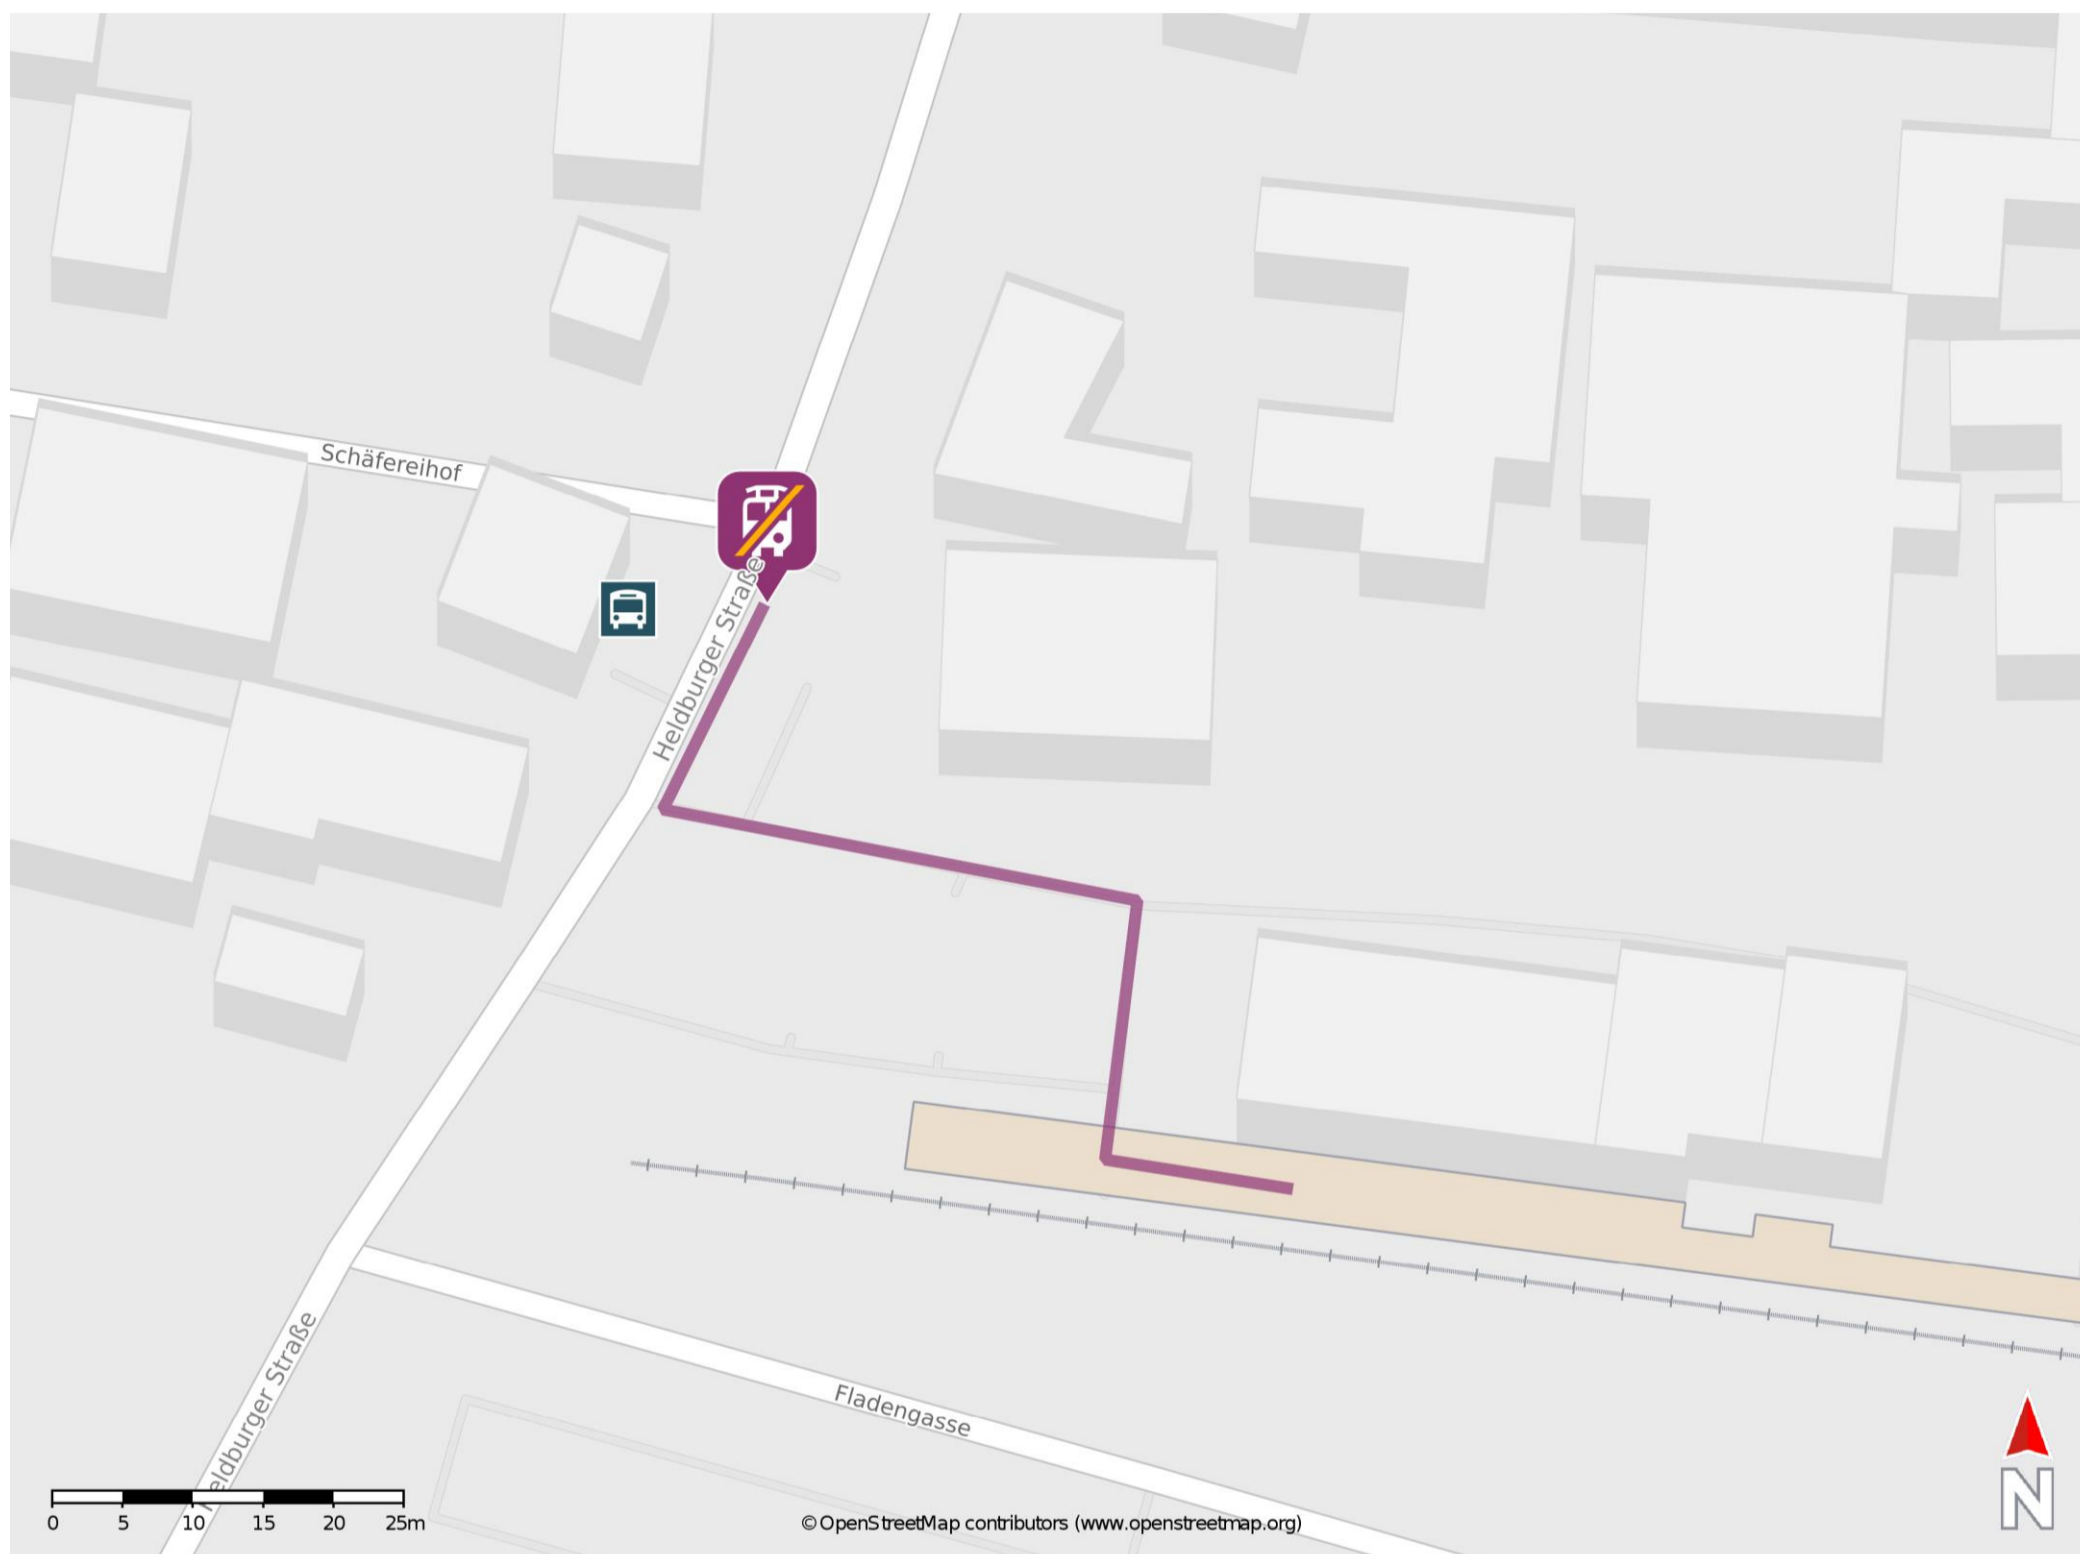

## Bad Rodach

### Wegbeschreibung Schienenersatzverkehr \*

Verlassen Sie den Bahnsteig und begeben Sie sich an die Heldburger Straße. Biegen Sie nach rechts ab und folgen Sie dem Straßenverlauf bis zur Ersatzhaltestelle.

\* Fahrradmitnahme im Schienenersatzverkehr nur begrenzt möglich.  
Im QR Code sind die Koordinaten der Ersatzhaltestelle hinterlegt.

— barrierefrei  
— nicht barrierefrei