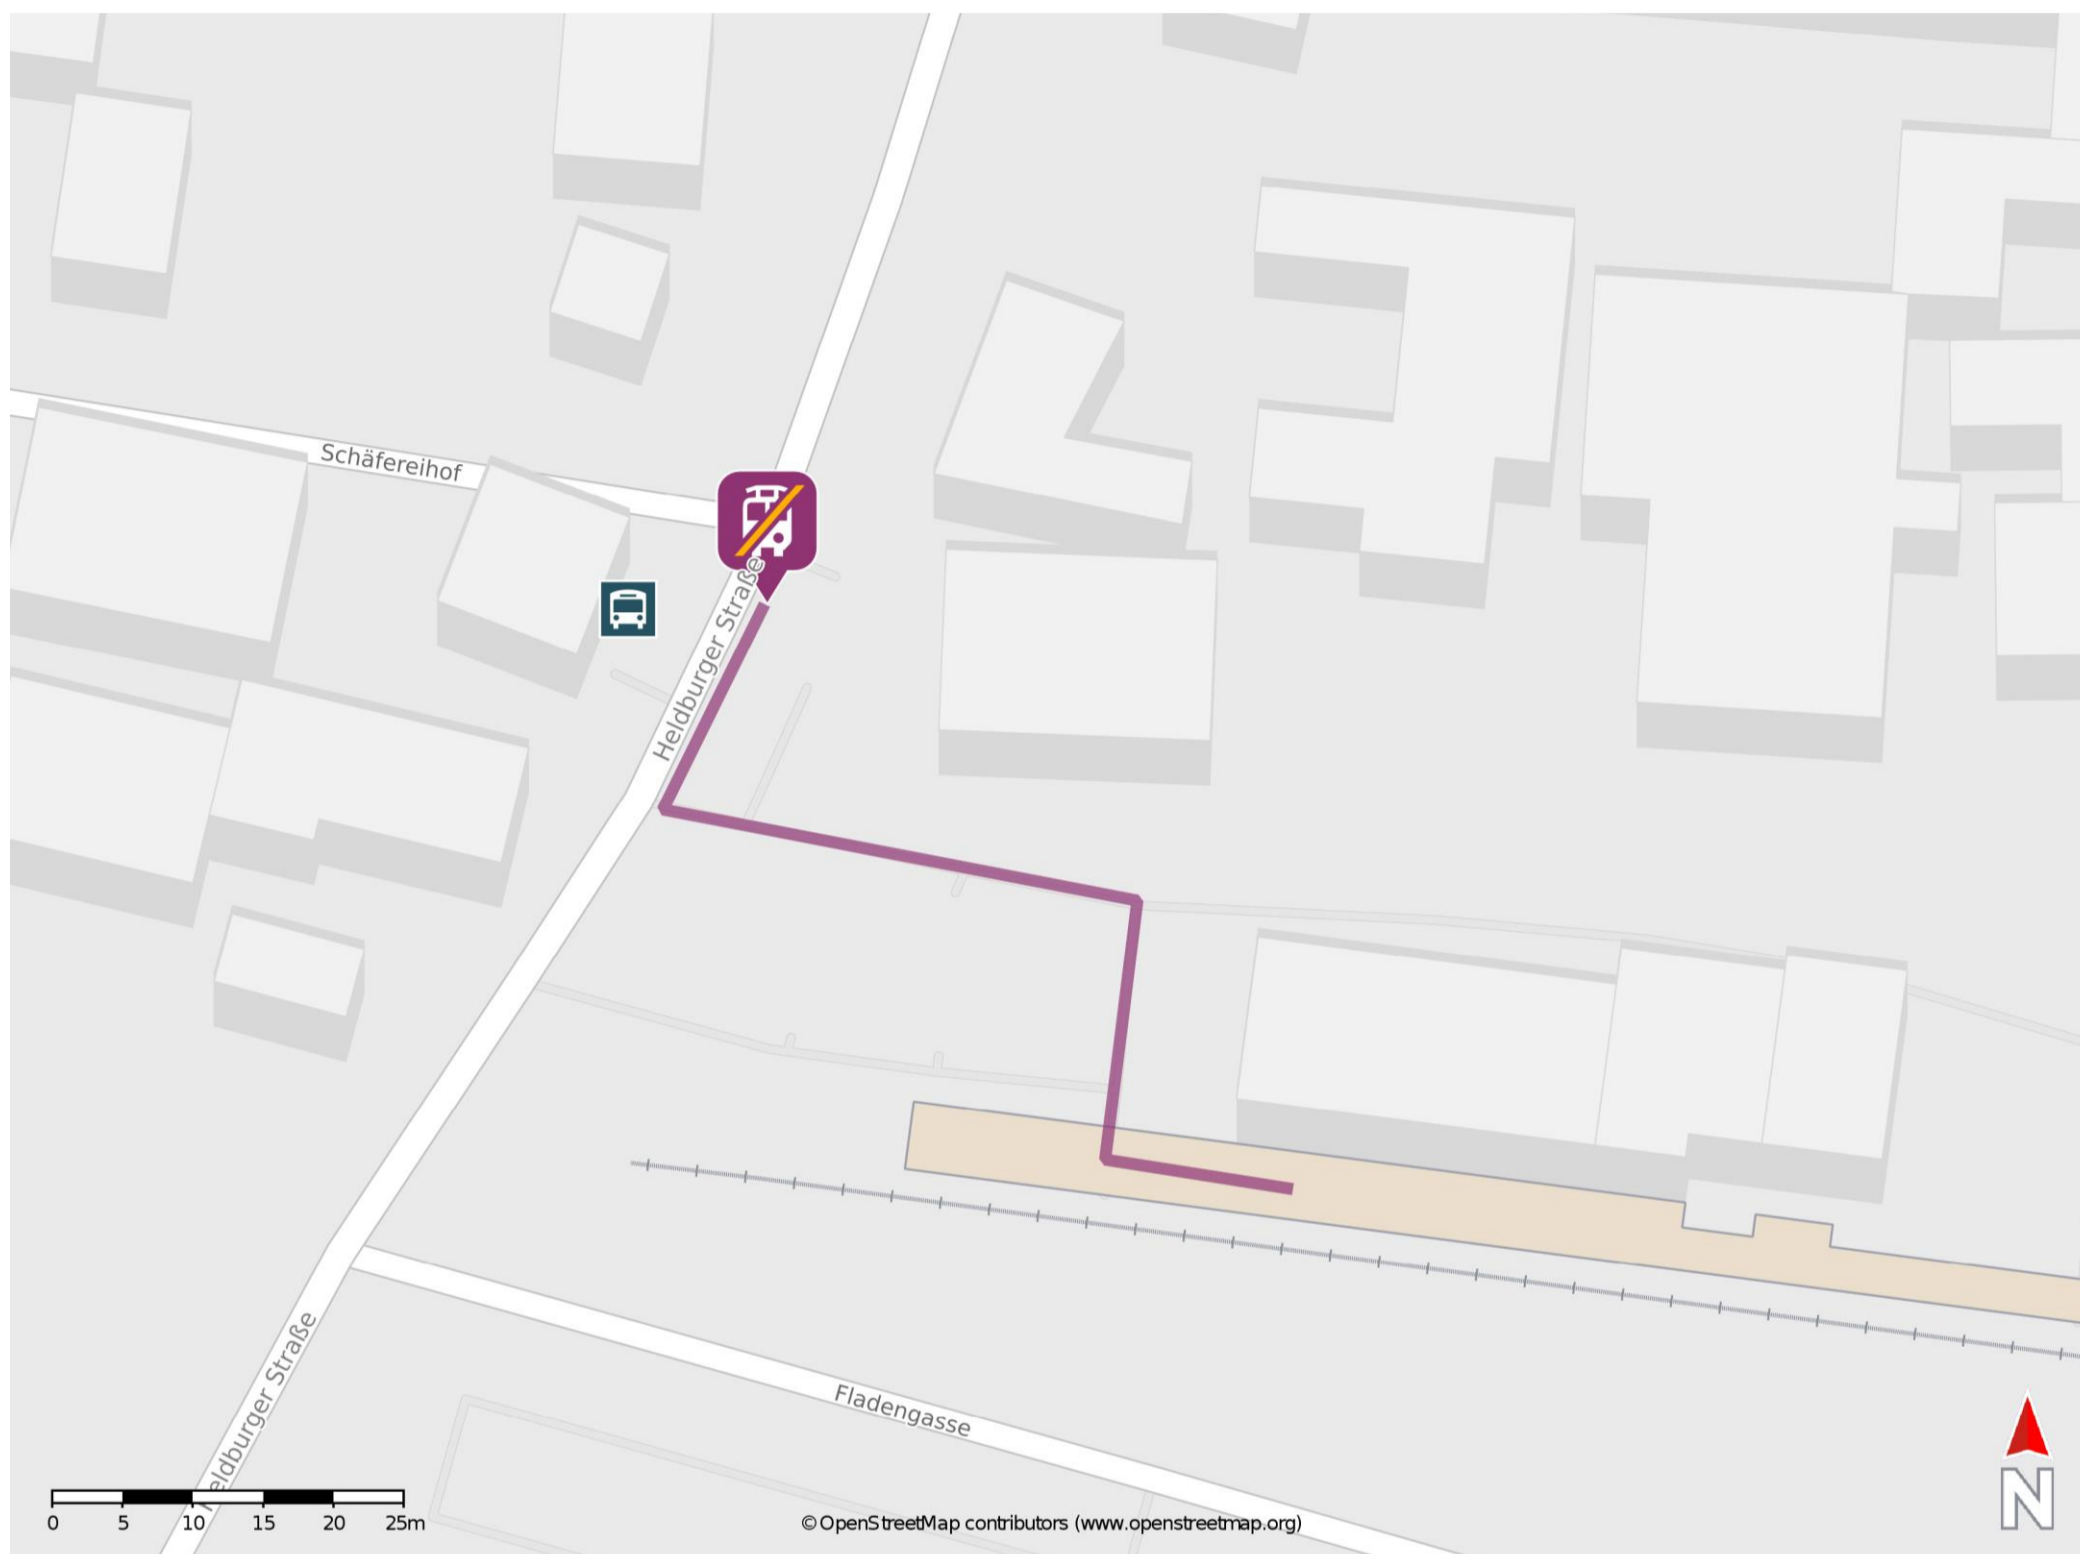

## Bad Rodach

### Wegbeschreibung Schienenersatzverkehr \*

Verlassen Sie den Bahnsteig und begeben Sie sich an die Heldburger Straße. Biegen Sie nach rechts ab und folgen Sie dem Straßenverlauf bis zur Ersatzhaltestelle.

\* Fahrradmitnahme im Schienenersatzverkehr nur begrenzt möglich.  
Im QR Code sind die Koordinaten der Ersatzhaltestelle hinterlegt.

— barrierefrei  
- - nicht barrierefrei