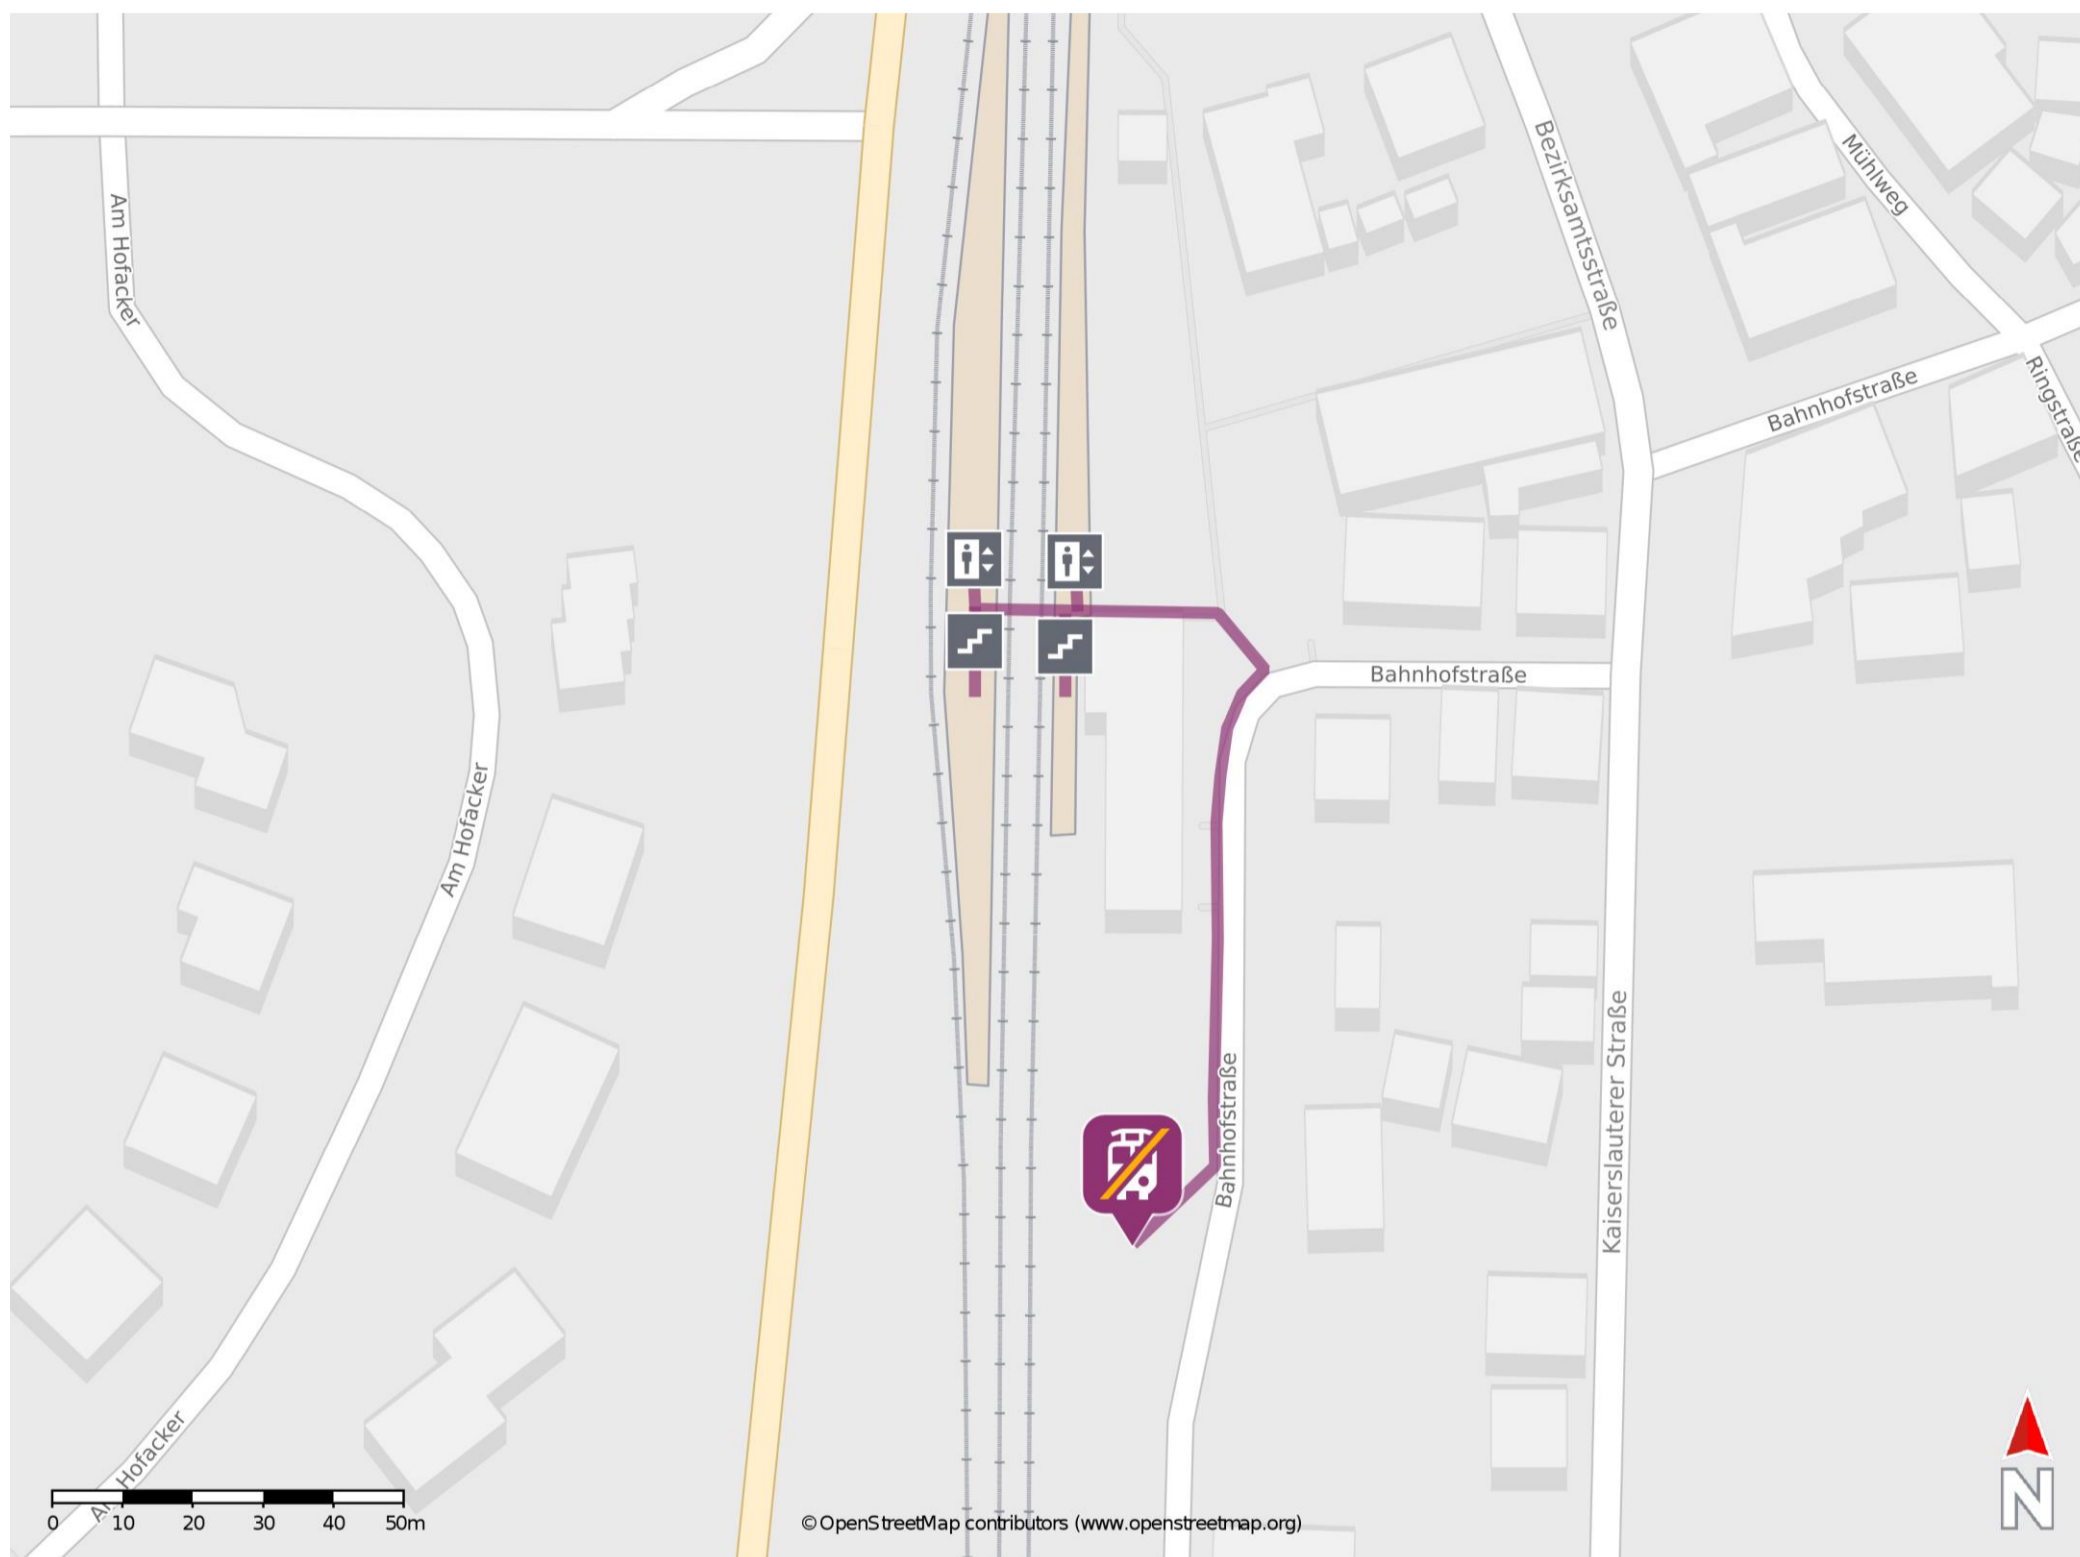

Rockenhausen

Wegbeschreibung Schienenersatzverkehr *

Verlassen Sie den Bahnsteig und begeben Sie sich an die Bahnhofstraße. Orientieren Sie sich nach rechts und folgen Sie der Straße bis zur Ersatzhaltestelle.

* Fahrradmitnahme im Schienenersatzverkehr nur begrenzt möglich.
Im QR Code sind die Koordinaten der Ersatzhaltestelle hinterlegt.

— barrierefrei
- nicht barrierefrei