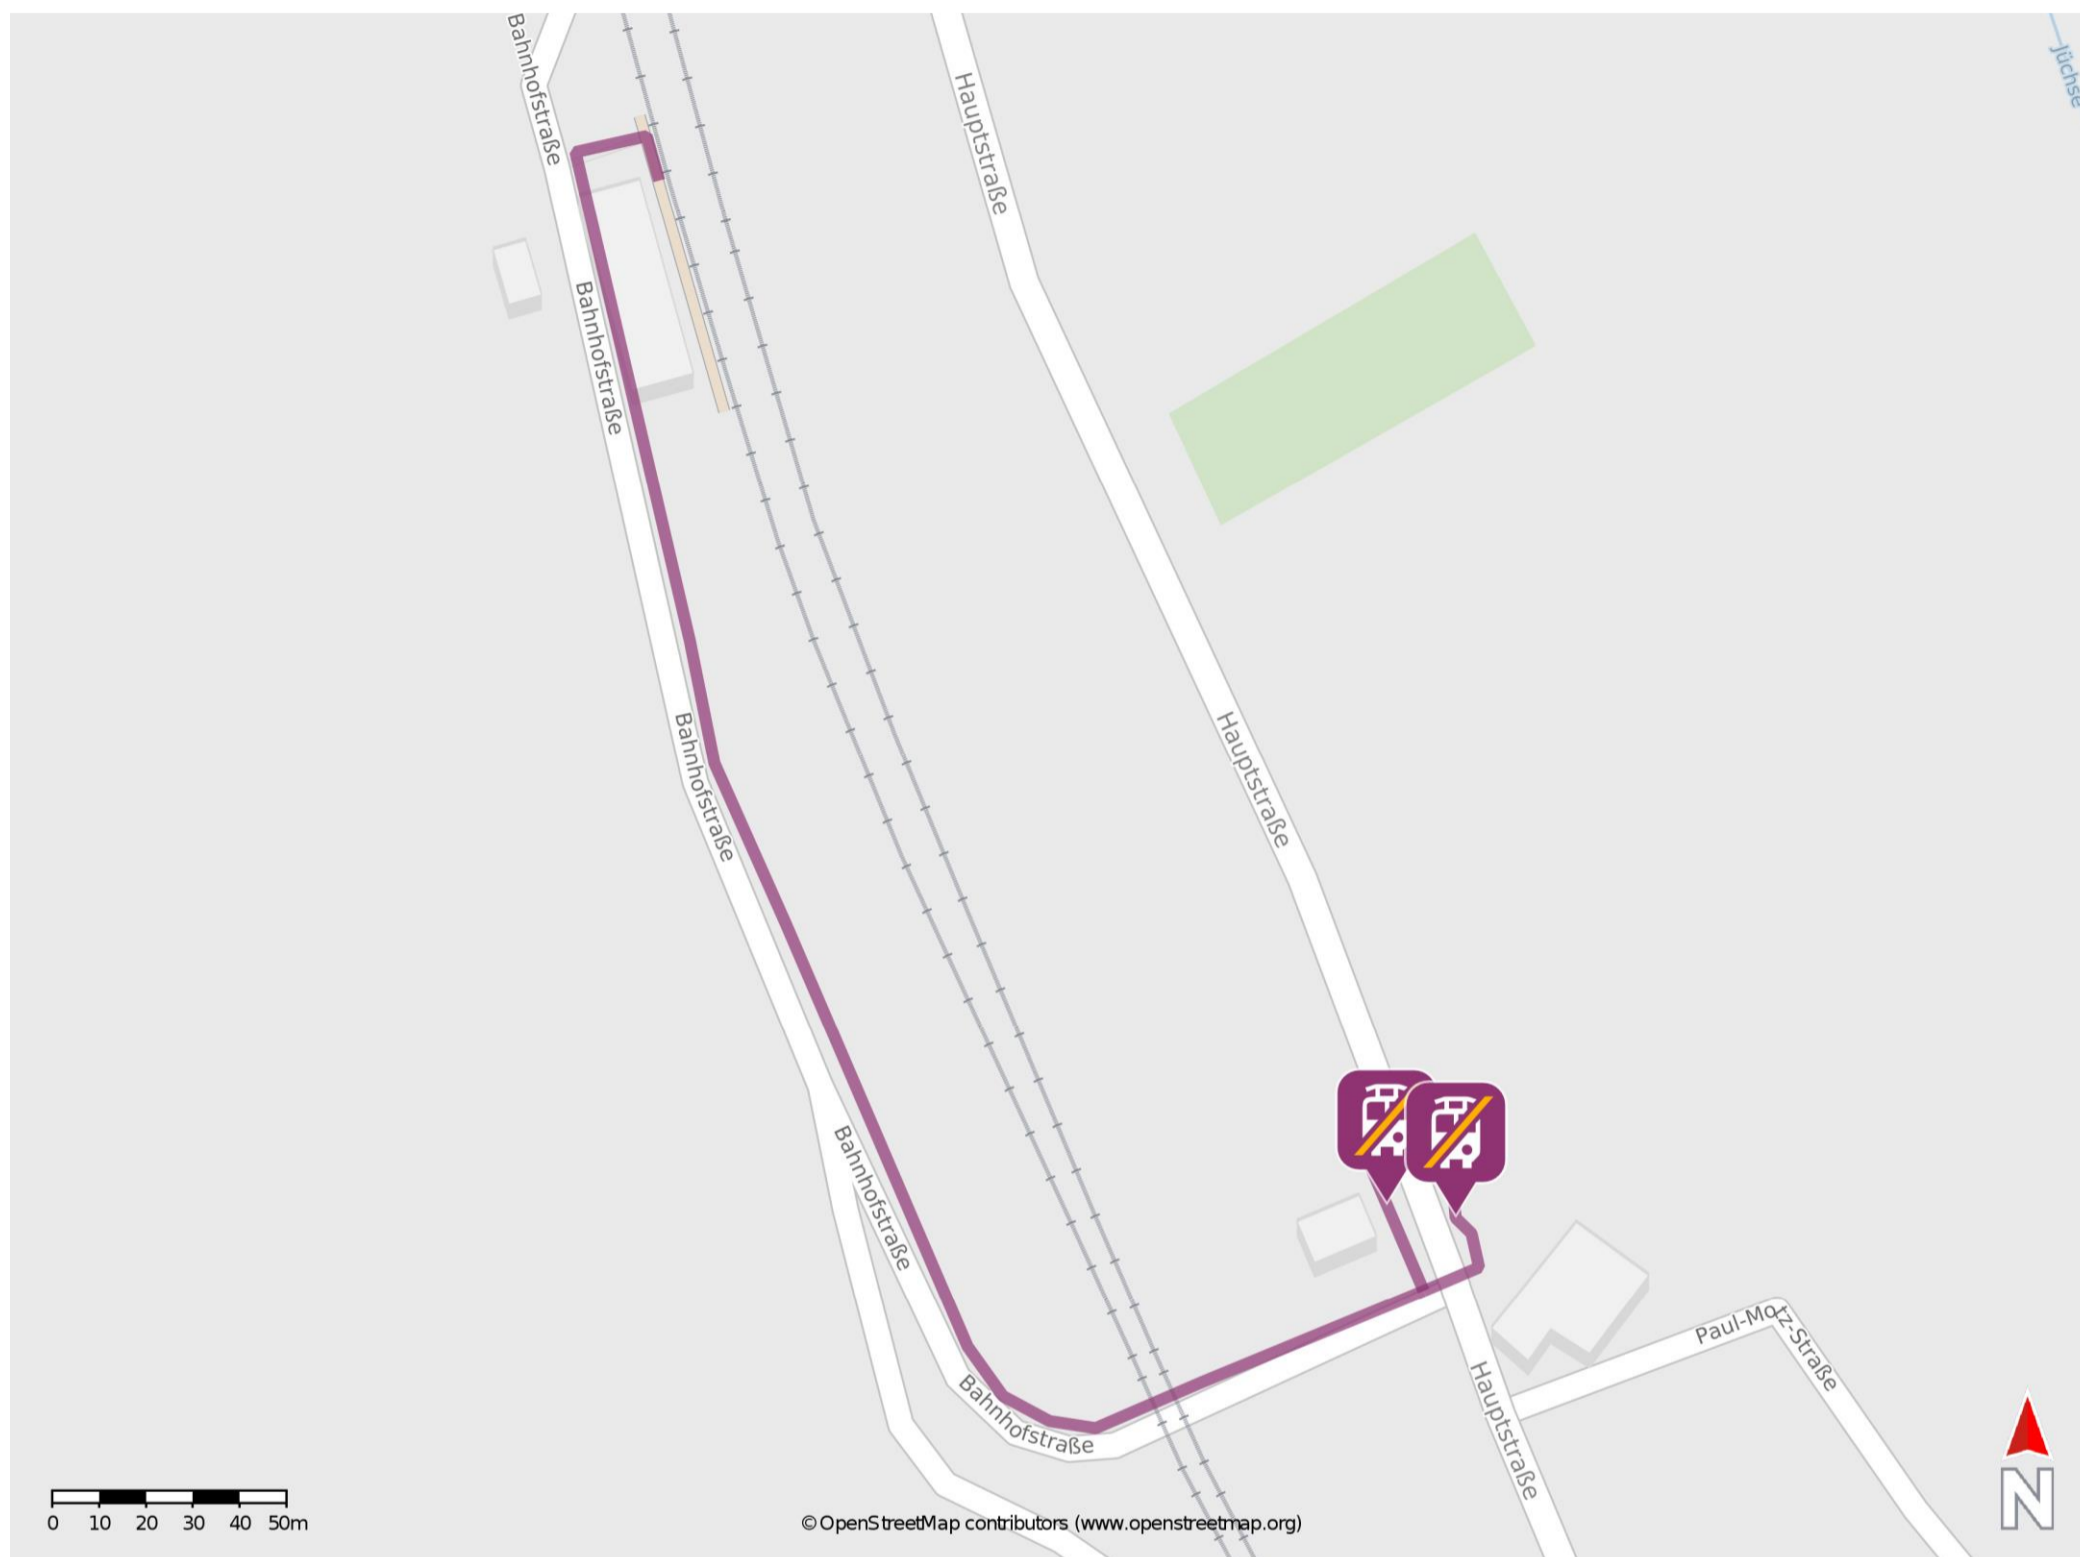

Ritschenhausen

Wegbeschreibung Schienenersatzverkehr *

Verlassen Sie den Bahnsteig und begeben Sie sich an die Bahnhofstraße. Biegen Sie nach links ab und folgen Sie der Straße bis zur Hauptstraße. Orientieren Sie nach links und begeben Sie sich zur jeweiligen Ersatzhaltestelle. Die Ersatzhaltestellen befinden sich an der Bushaltestelle Ort.

Ersatzhaltestelle

Ersatzhaltestelle

* Fahrradmitnahme im Schienenersatzverkehr nur begrenzt möglich.
Im QR Code sind die Koordinaten der Ersatzhaltestelle hinterlegt.

— barrierefrei
— nicht barrierefrei