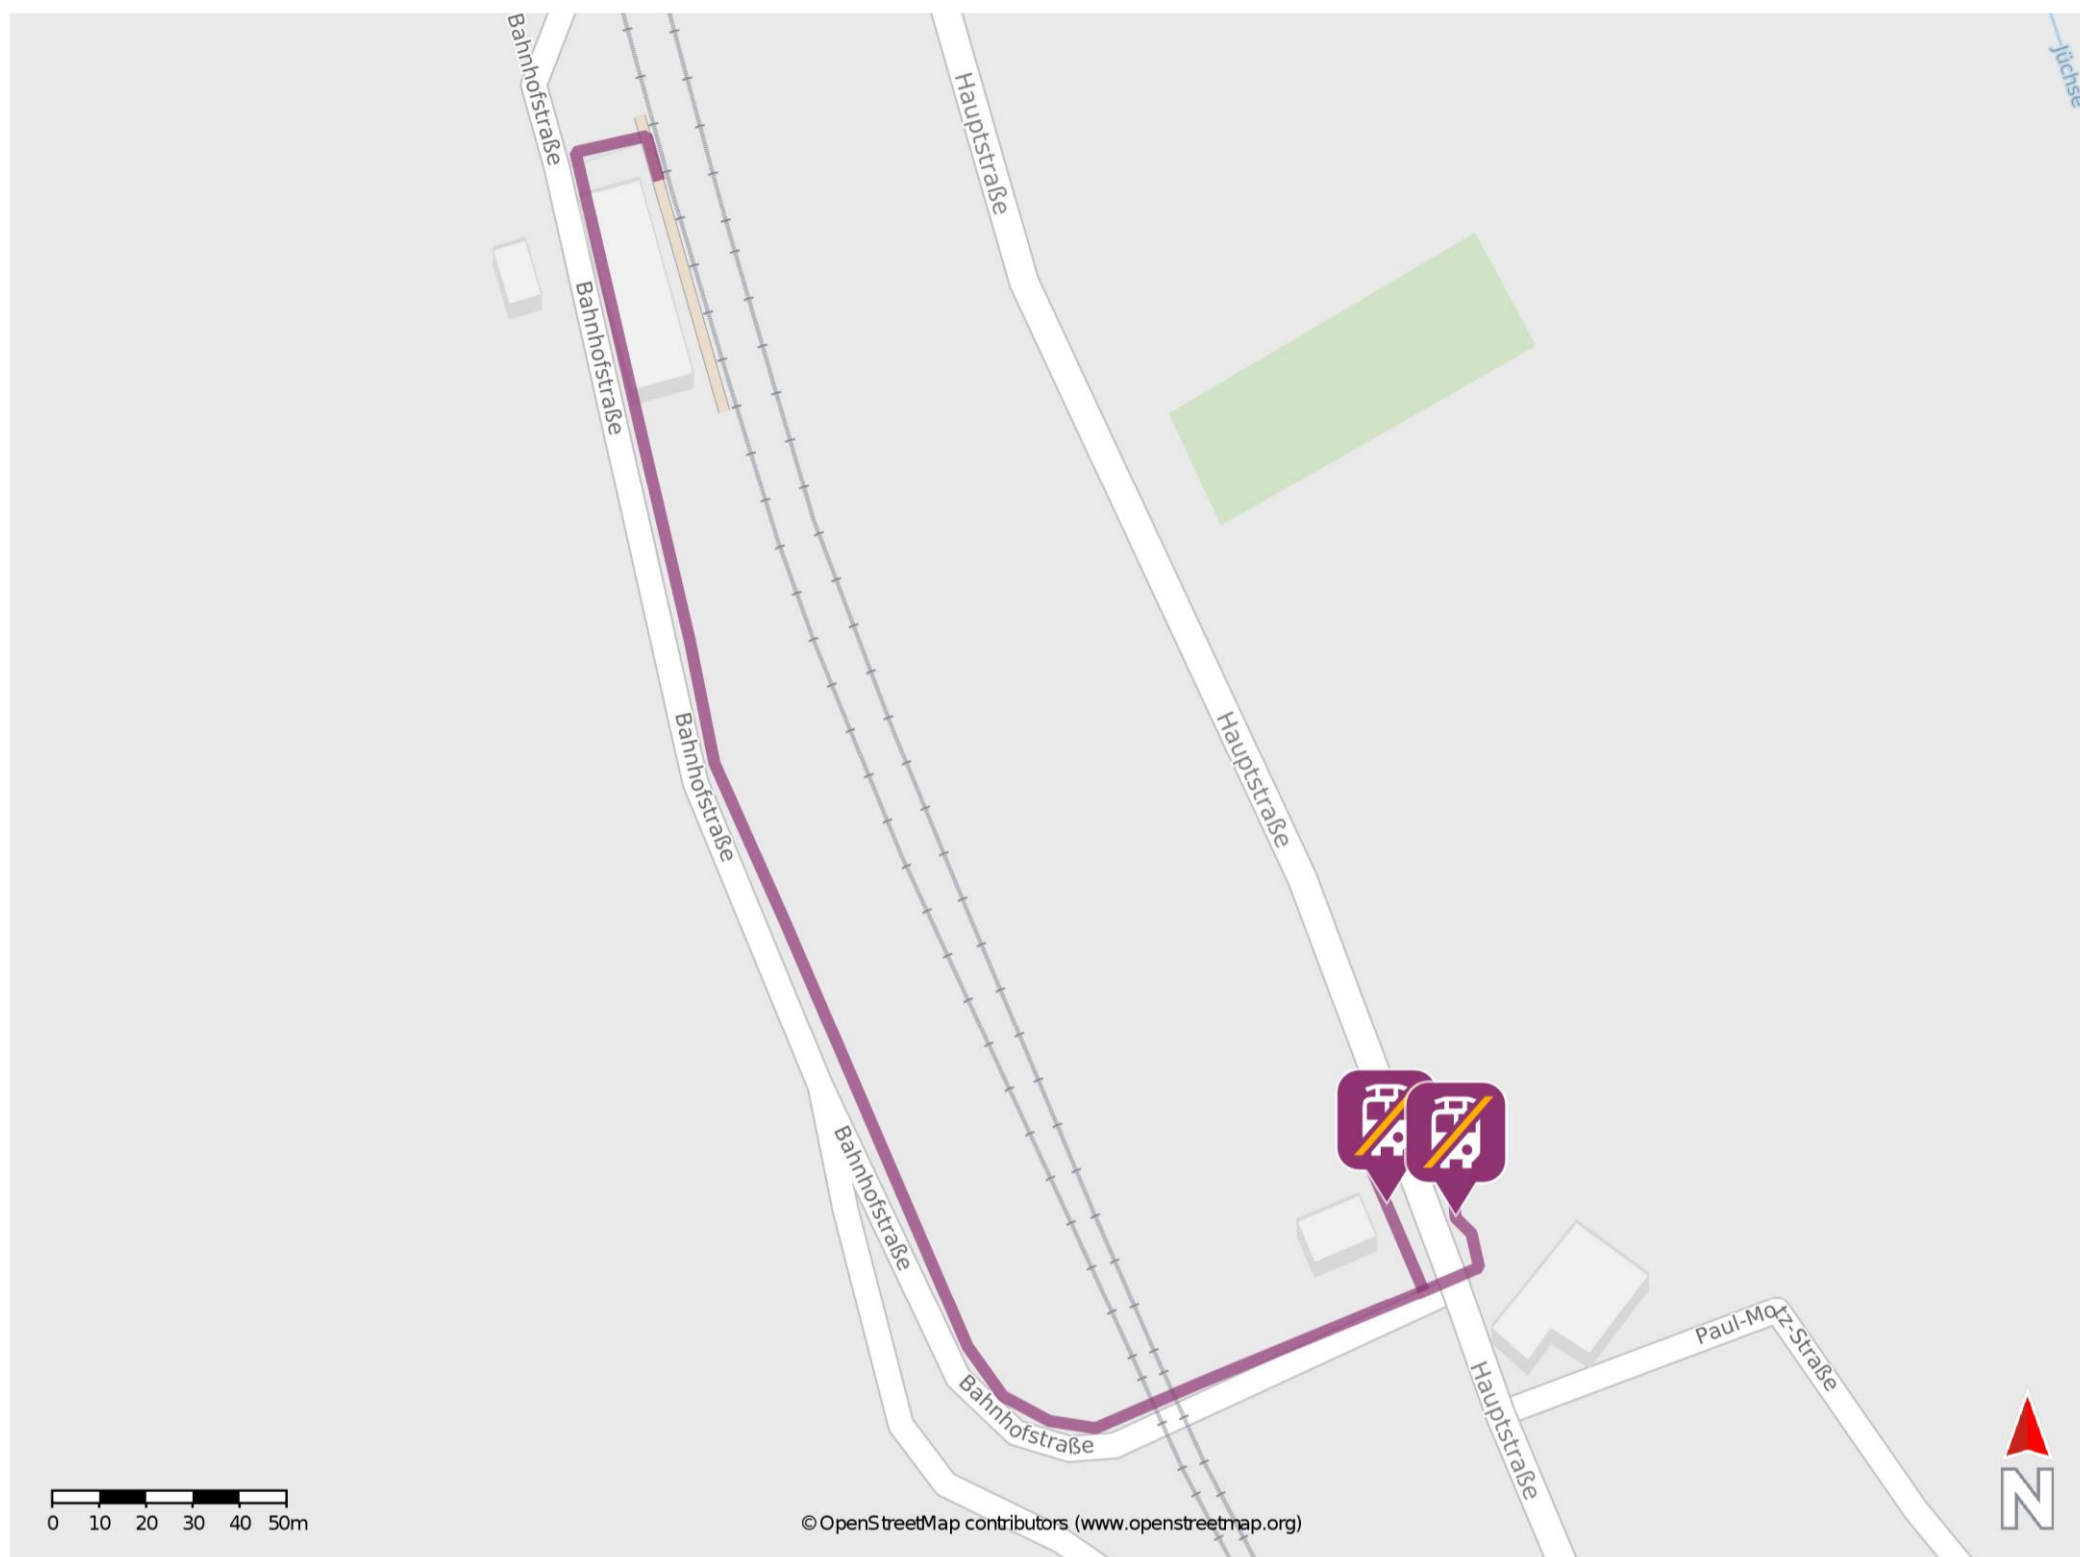

## Ritschenhausen

### Wegbeschreibung Schienenersatzverkehr \*

Verlassen Sie den Bahnsteig und begeben Sie sich an die Bahnhofstraße. Biegen Sie nach links ab und folgen Sie der Straße bis zur Hauptstraße. Orientieren Sie nach links und begeben Sie sich zur jeweiligen Ersatzhaltestelle. Die Ersatzhaltestellen befinden sich an der Bushaltestelle Ort.

Ersatzhaltestelle

Ersatzhaltestelle

\* Fahrradmitnahme im Schienenersatzverkehr nur begrenzt möglich.  
Im QR Code sind die Koordinaten der Ersatzhaltestelle hinterlegt.

— barrierefrei  
— nicht barrierefrei