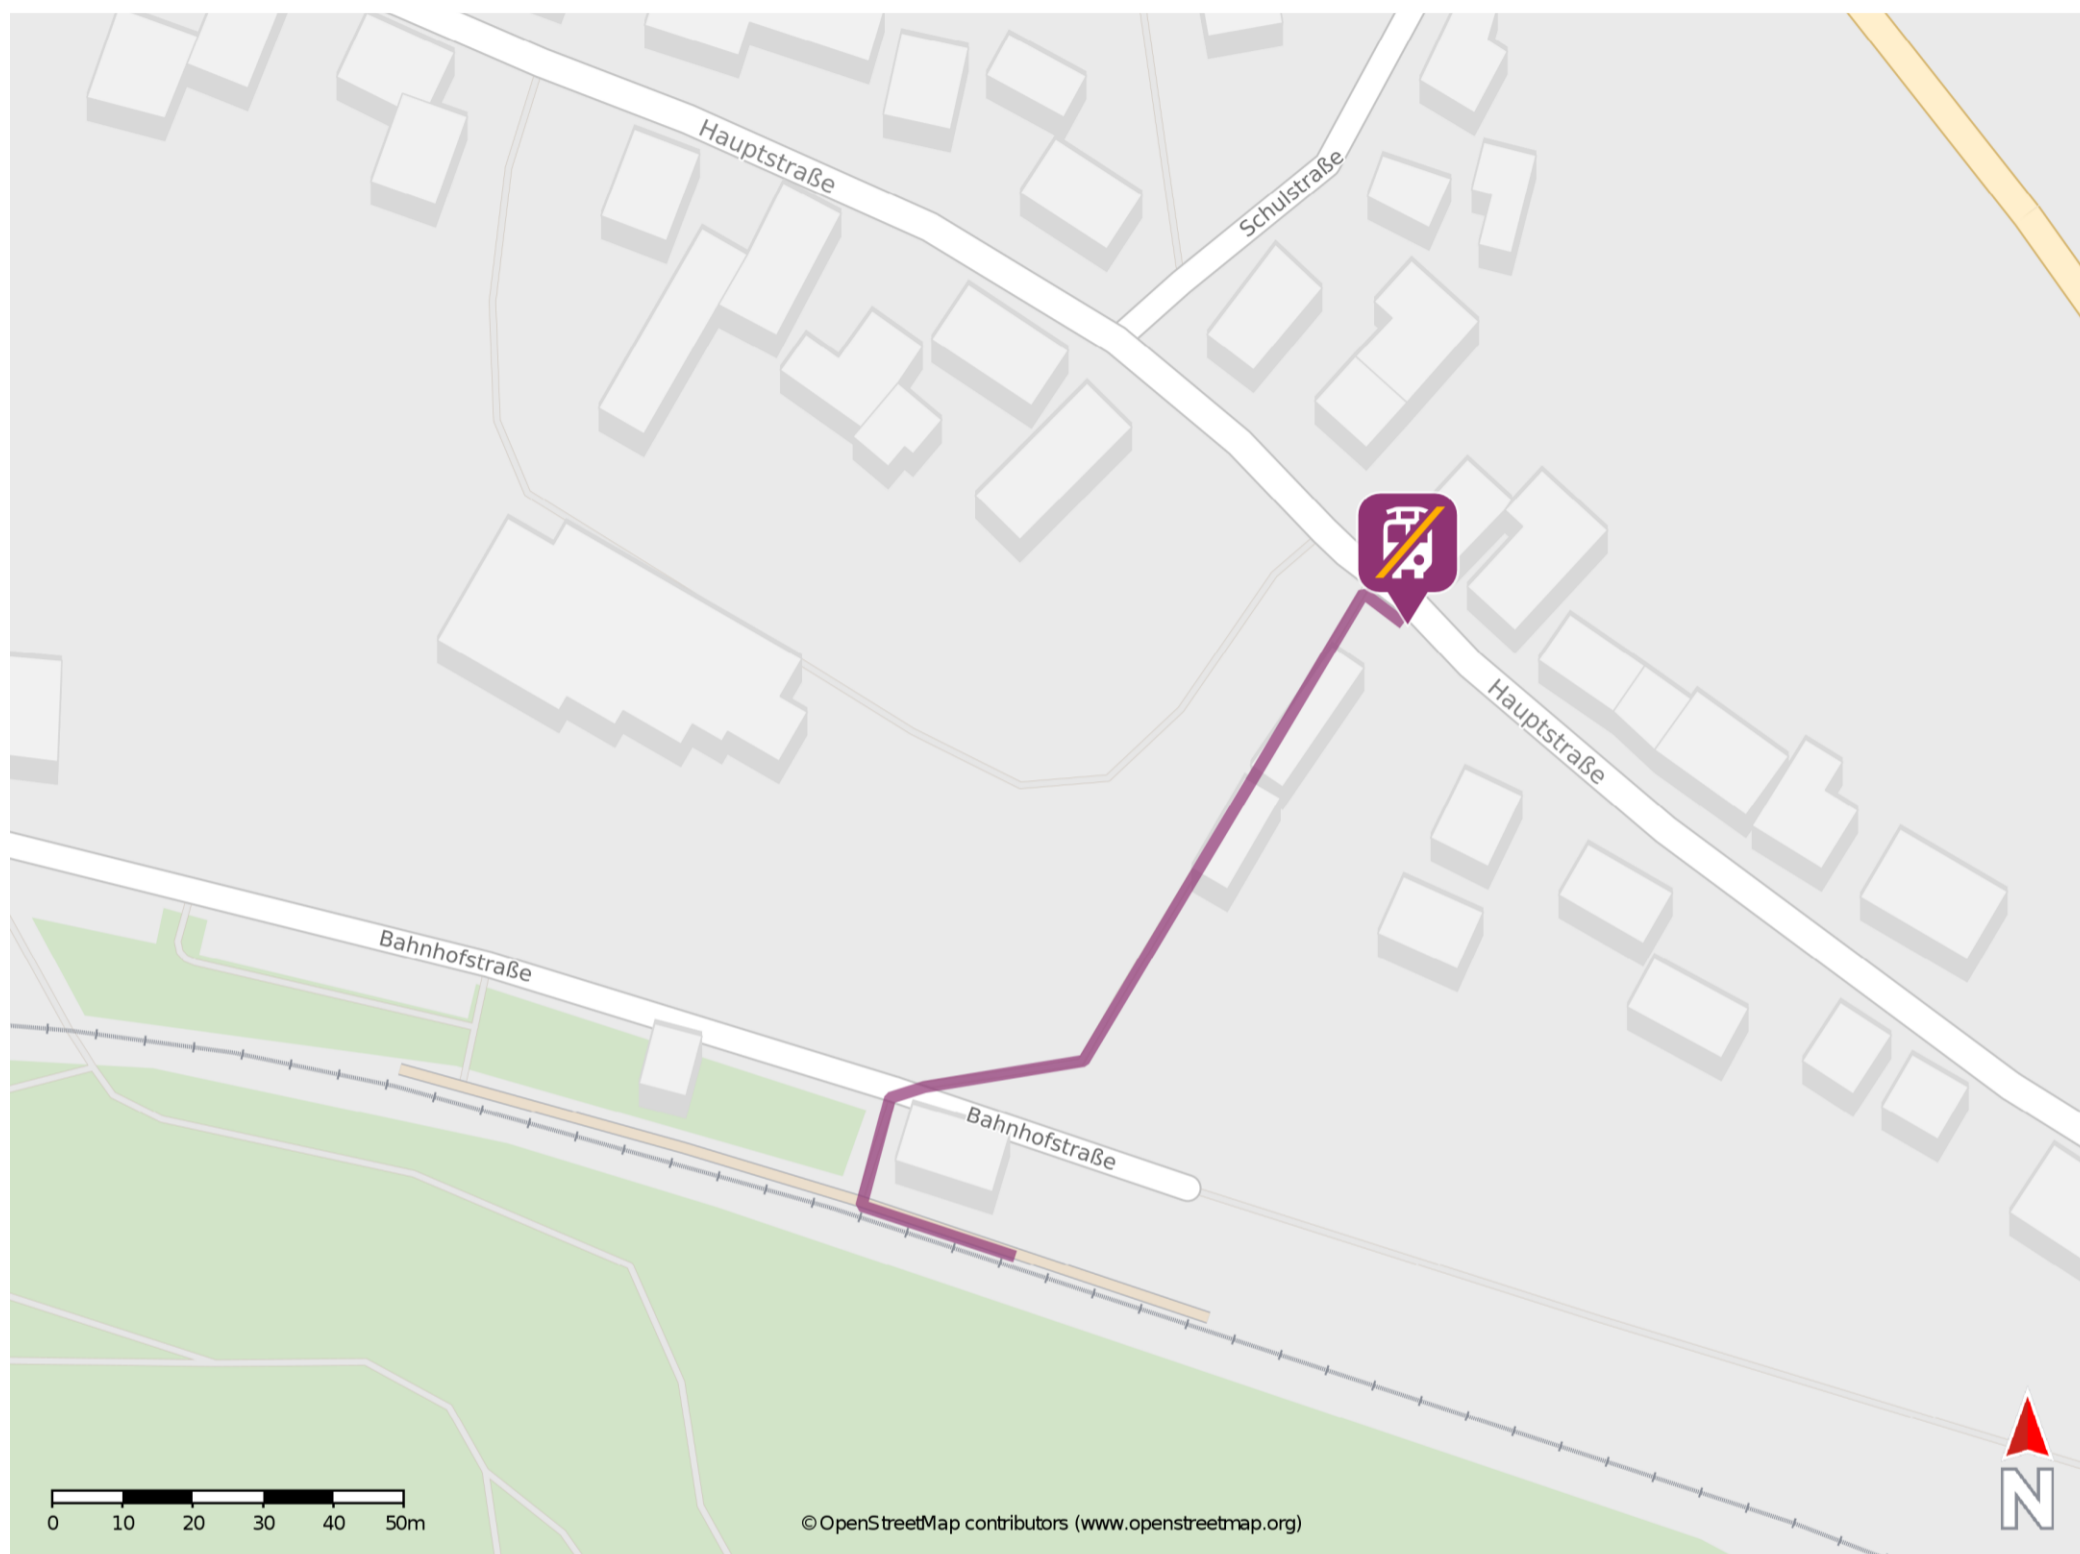

Rinntal

Wegbeschreibung Schienenersatzverkehr *

Verlassen Sie den Bahnsteig und begeben Sie sich an die Bahnhofstraße. Überqueren Sie die Straße und folgen Sie dem Fußweg in nördlicher Richtung bis zur Hauptstraße. Biegen Sie nach rechts ab und begeben Sie sich an die Ersatzhaltestelle. Die Ersatzhaltestelle befindet sich an der Bushaltestelle Rinntal Ost.

* Fahrradmitnahme im Schienenersatzverkehr nur begrenzt möglich.
Im QR Code sind die Koordinaten der Ersatzhaltestelle hinterlegt.

— barrierefrei
— nicht barrierefrei