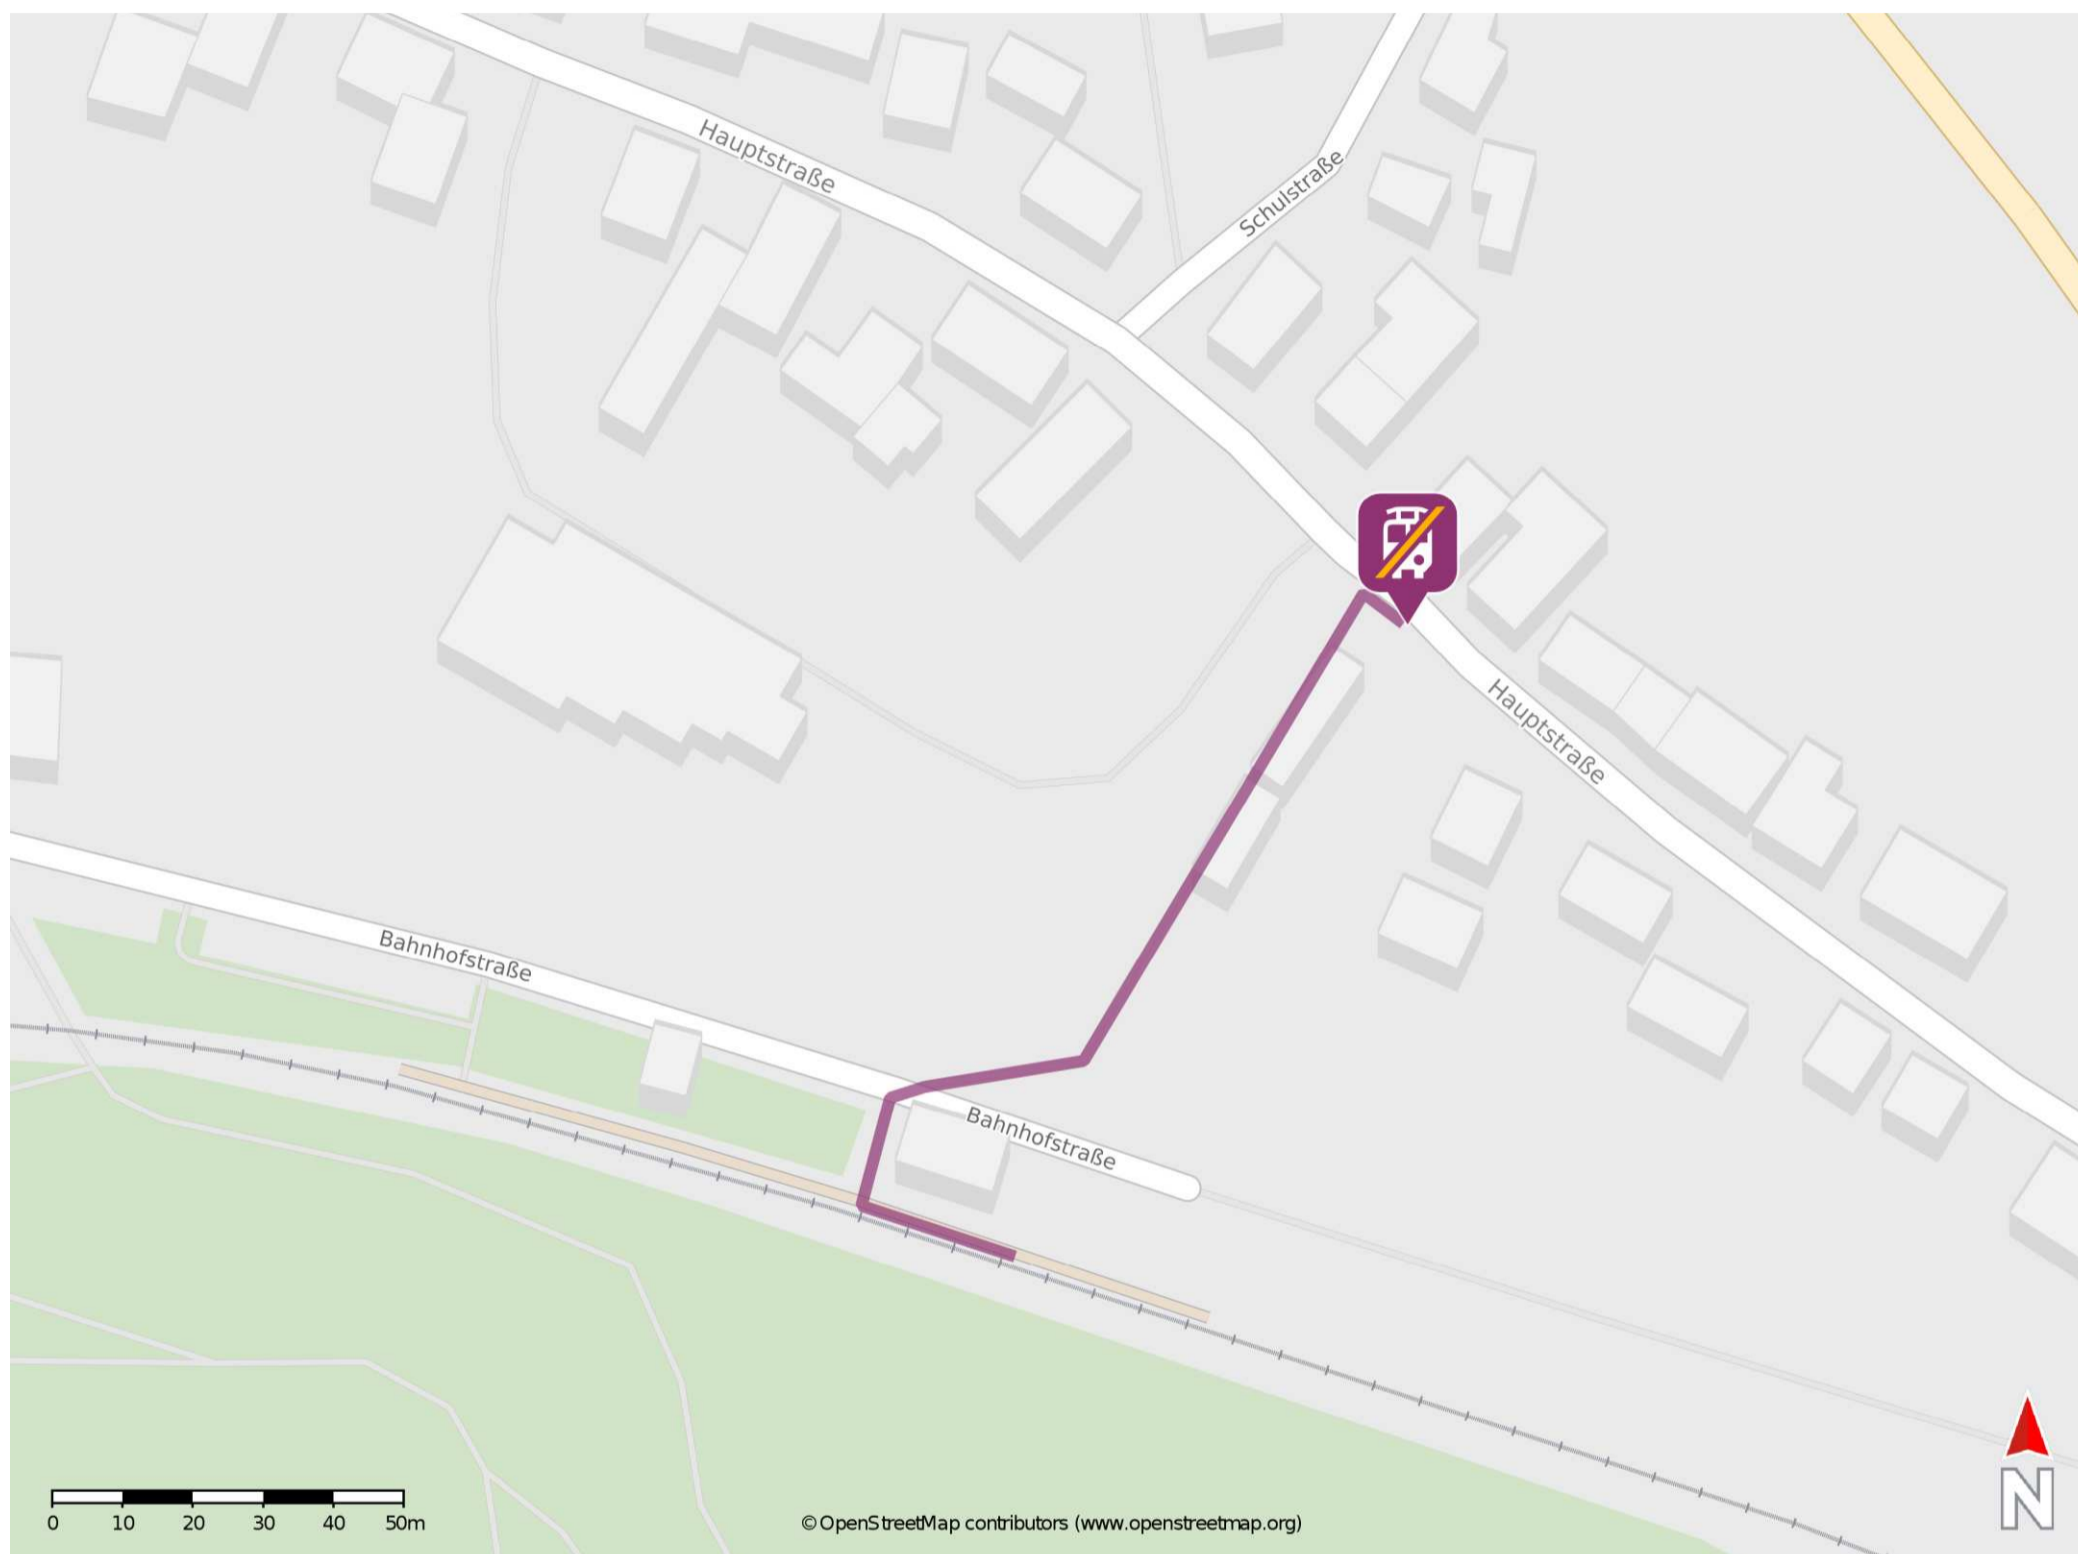

Rinntal

Wegbeschreibung Schienenersatzverkehr *

Verlassen Sie den Bahnsteig und begeben Sie sich an die Bahnhofstraße. Überqueren Sie die Straße und folgen Sie dem Fußweg in nördlicher Richtung bis zur Hauptstraße. Biegen Sie nach rechts ab und begeben Sie sich an die Ersatzhaltestelle. Die Ersatzhaltestelle befindet sich an der Bushaltestelle Rinntal Ost.

* Fahrradmitnahme im Schienenersatzverkehr nur begrenzt möglich.
Im QR Code sind die Koordinaten der Ersatzhaltestelle hinterlegt.

— barrierefrei
— nicht barrierefrei