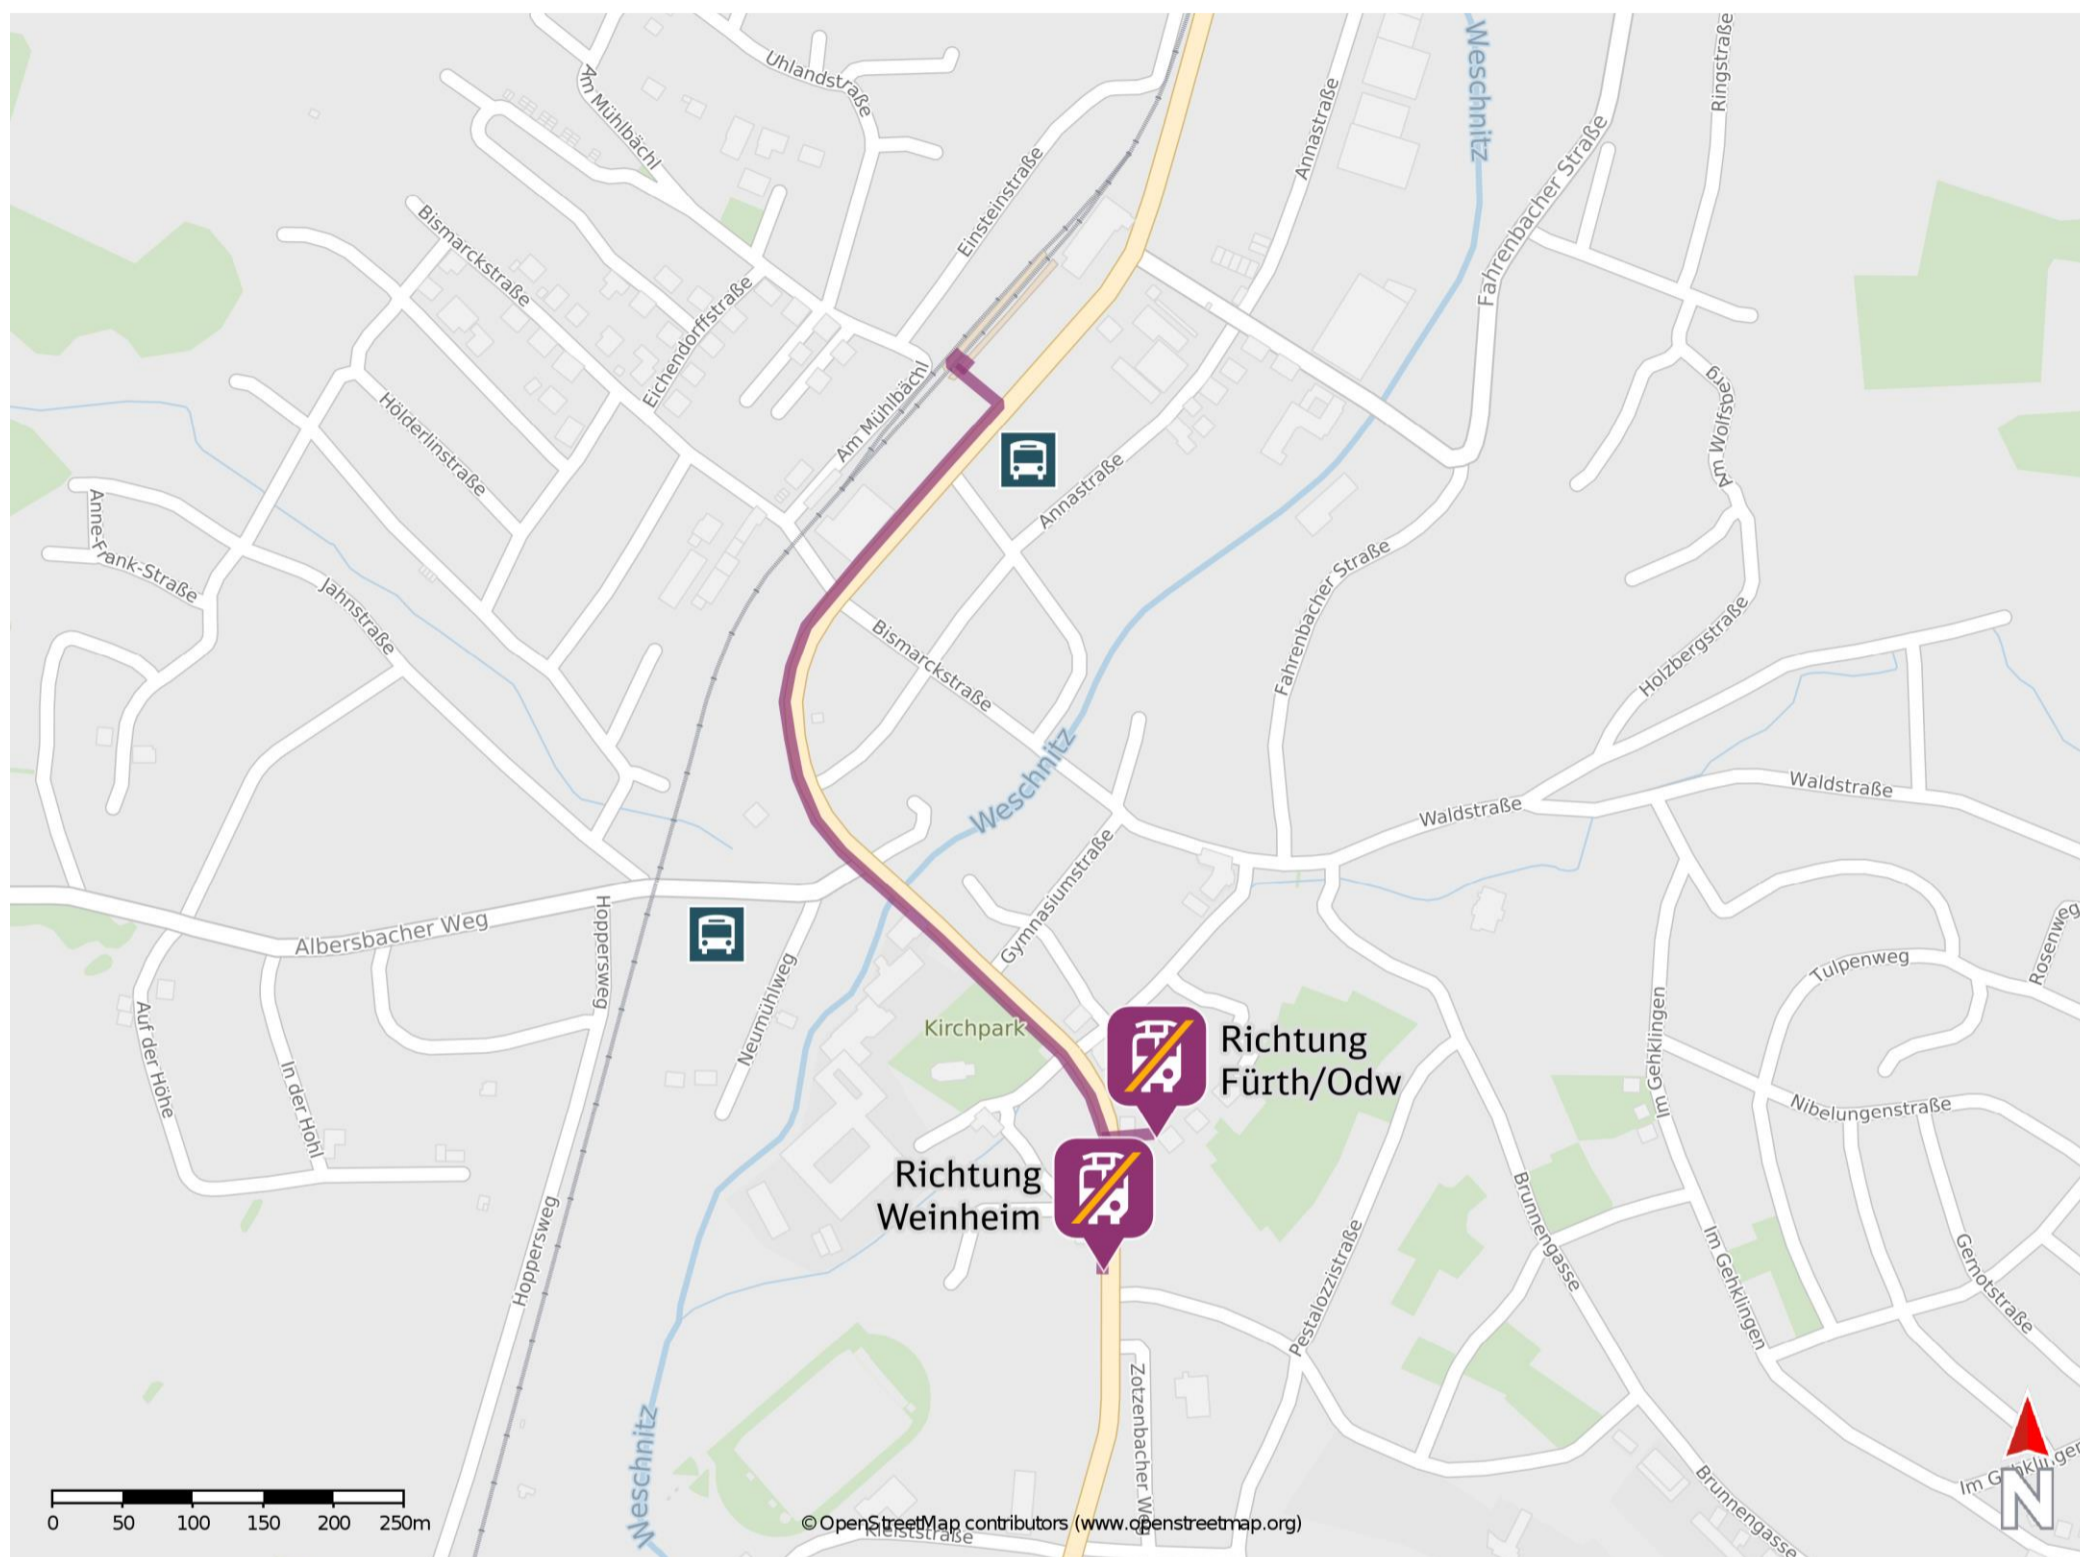

Umgebungsplan

Rimbach

Wegbeschreibung Schienenersatzverkehr *

Verlassen Sie den Bahnsteig und begeben Sie sich an die Staatsstraße. Biegen Sie nach rechts ab und folgen Sie dem Straßenverlauf ca. 750 m bis zu den Ersatzhaltestellen.

Ersatzhaltestelle Richtung Fürth/Odw

Ersatzhaltestelle Richtung Weinheim

* Fahrradmitnahme im Schienenersatzverkehr nur begrenzt möglich.
Im QR Code sind die Koordinaten der Ersatzhaltestelle hinterlegt.

— barrierefrei
— nicht barrierefrei