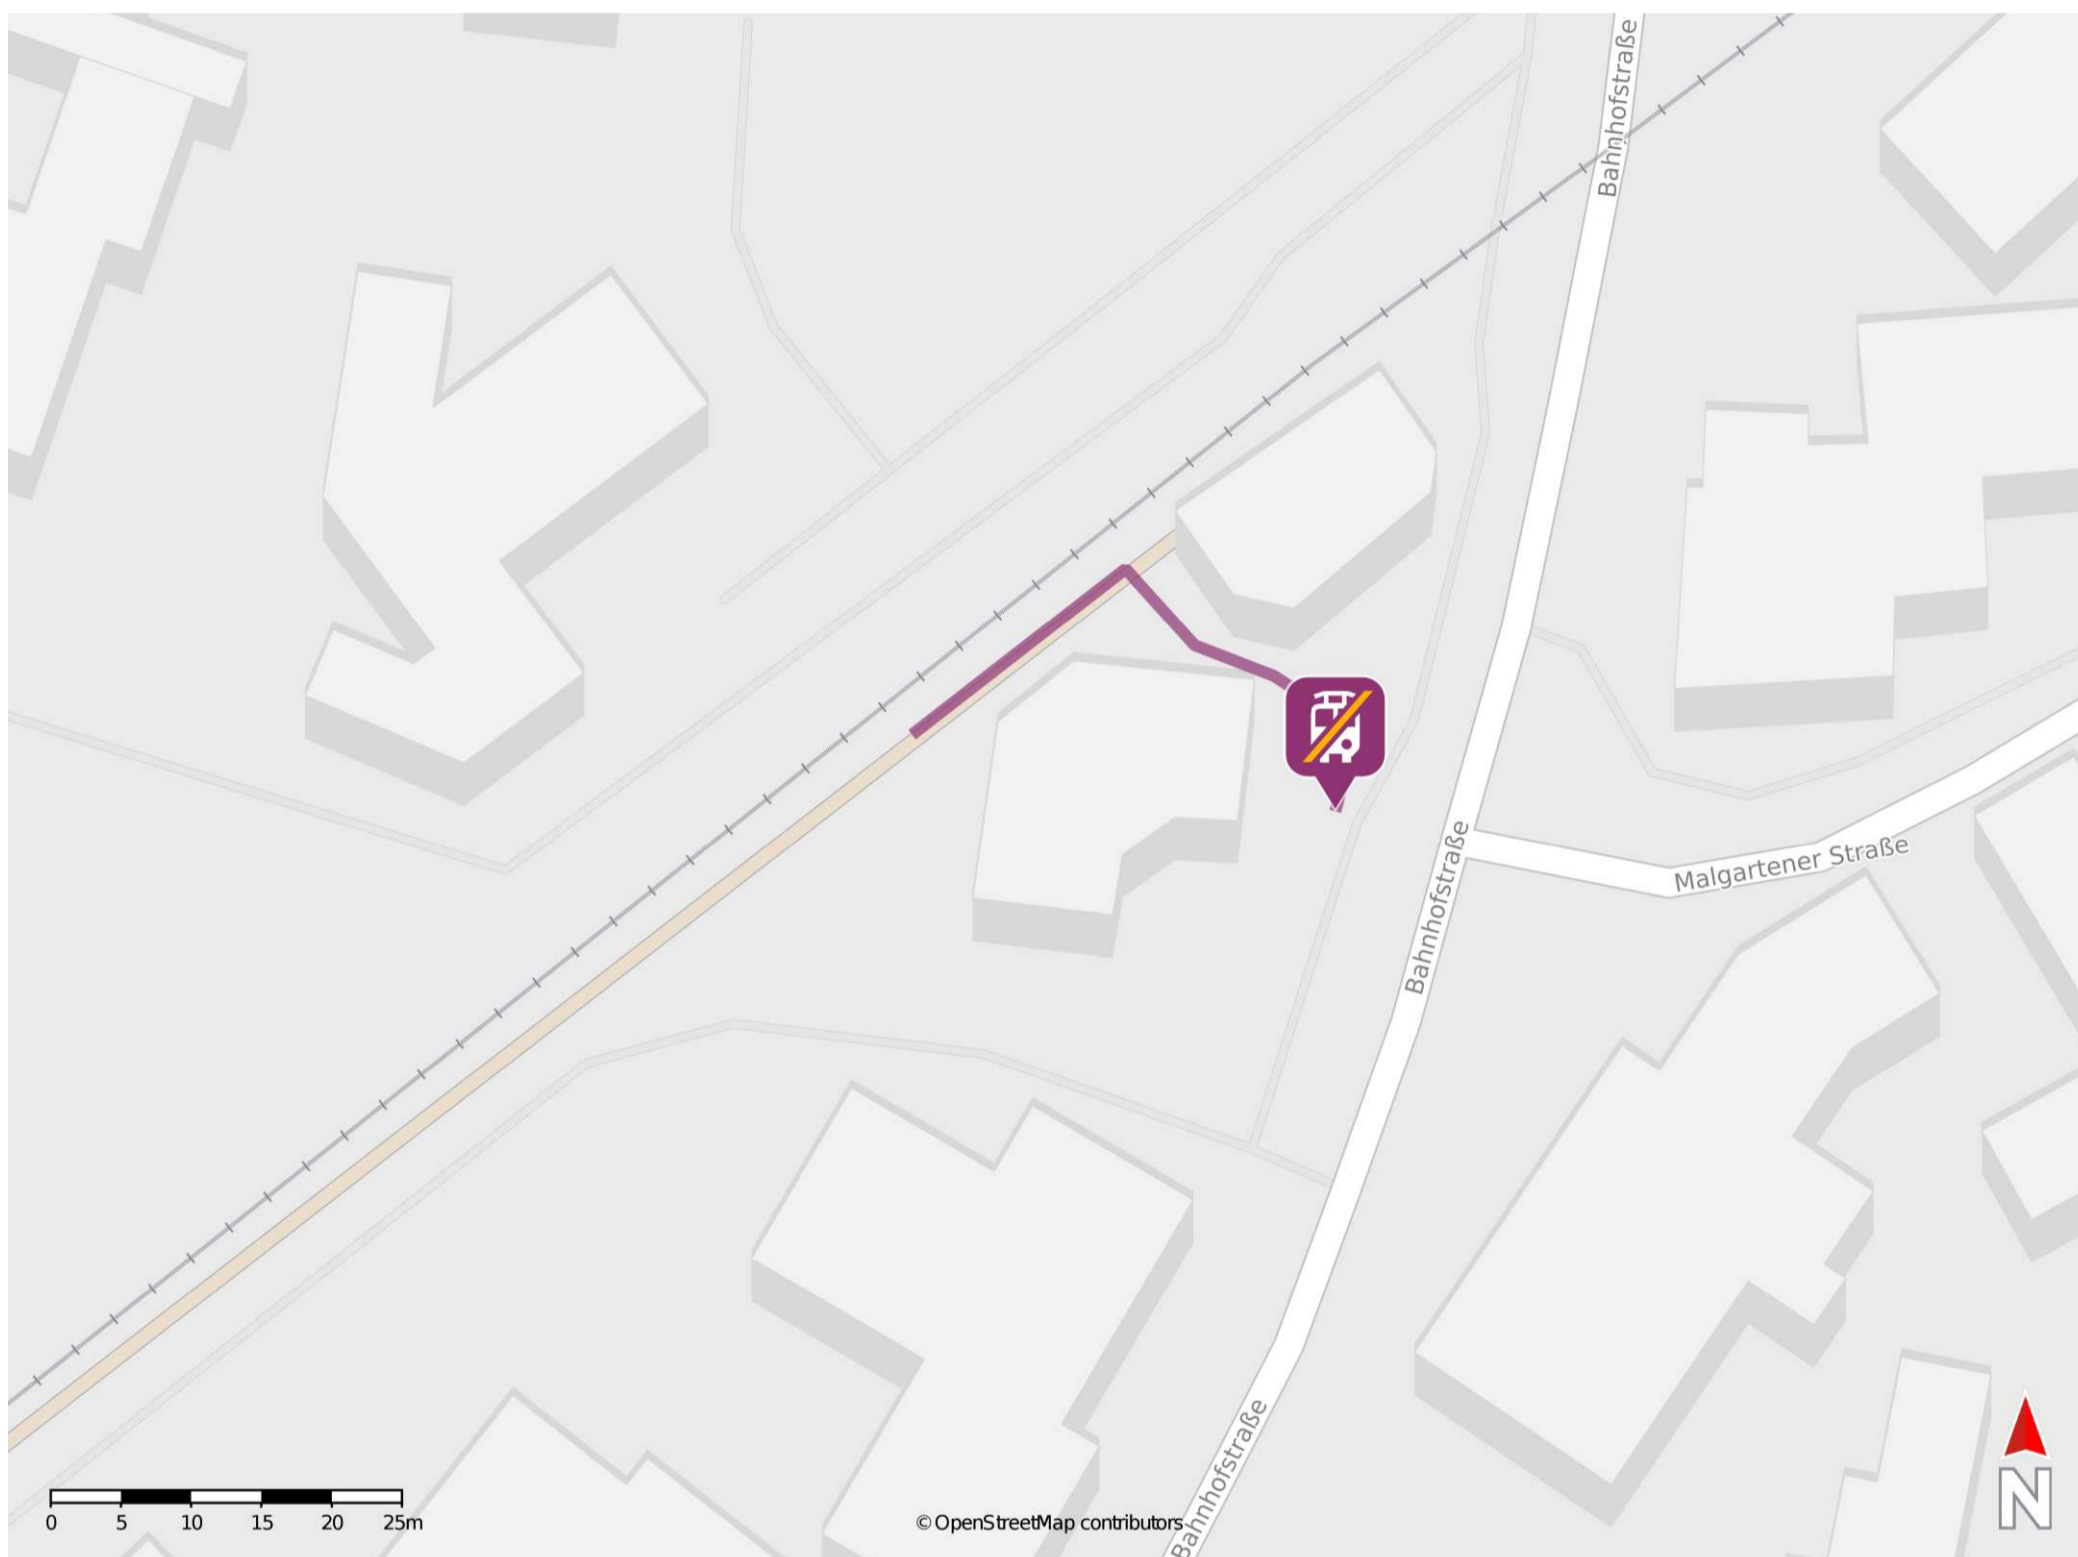

Rieste

Wegbeschreibung Schienenersatzverkehr *

Verlassen Sie den Bahnsteig und begeben Sie sich an die Bahnhofstraße. Die Ersatzhaltestelle befindet sich direkt an der Bahnhofstraße unweit des Bahnsteigs.

* Fahrradmitnahme im Schienenersatzverkehr nur begrenzt möglich.
Im QR Code sind die Koordinaten der Ersatzhaltestelle hinterlegt.

— barrierefrei
- nicht barrierefrei