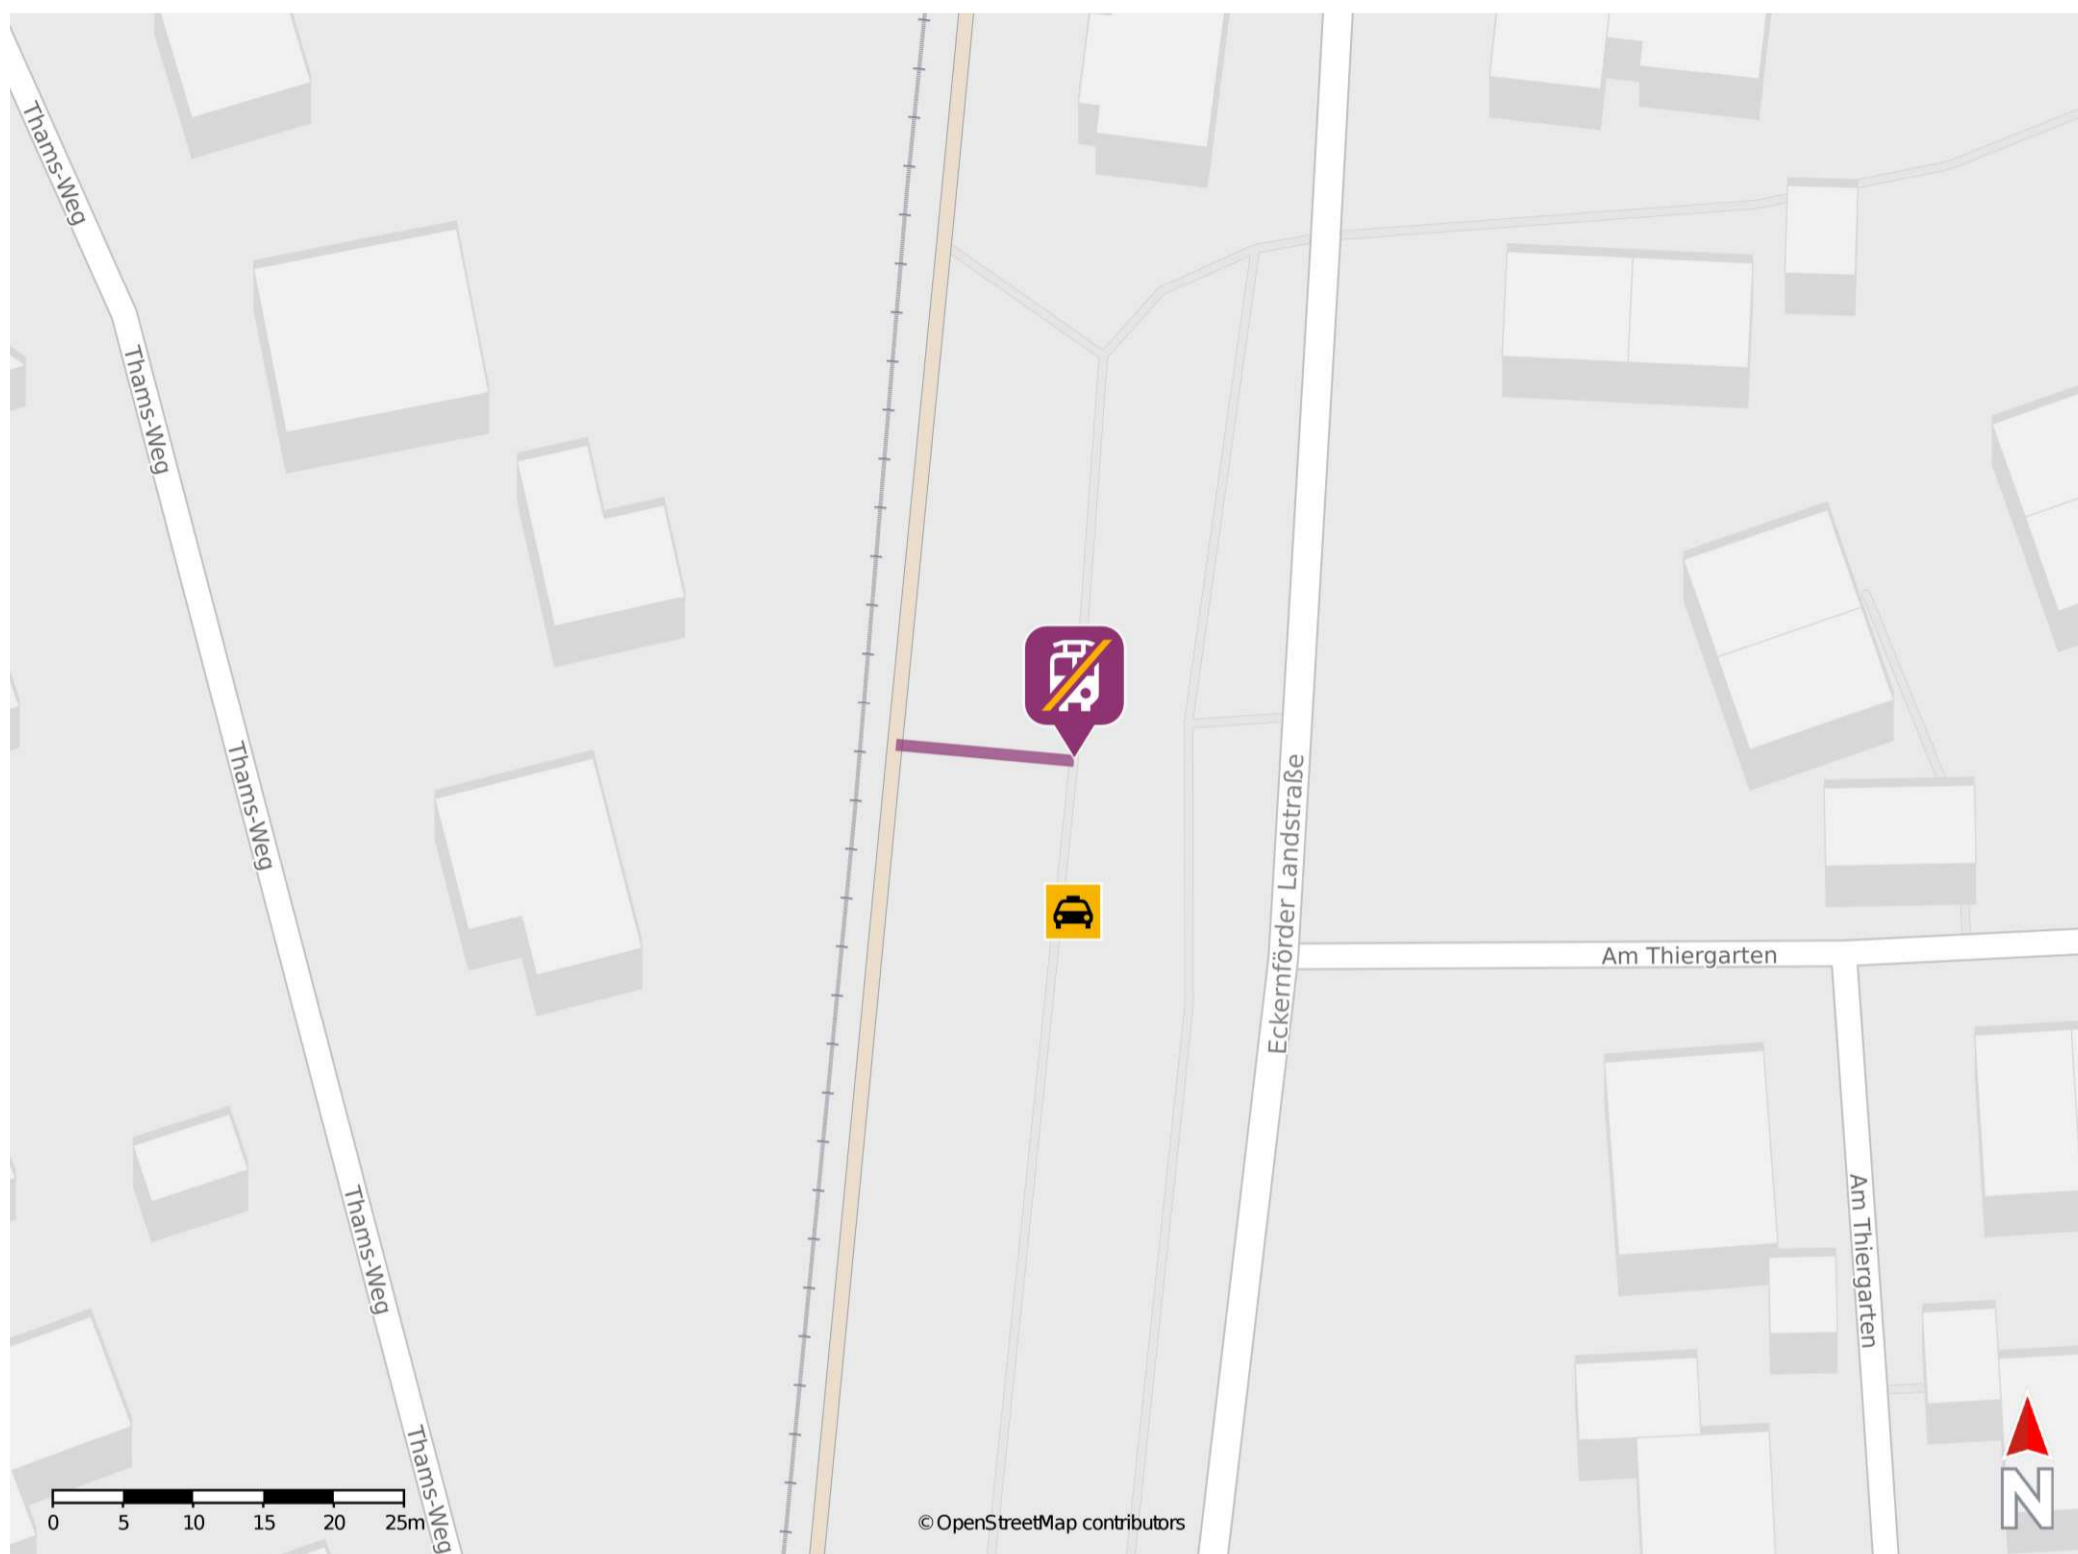

## Rieseby

### Wegbeschreibung Schienenersatzverkehr \*

Verlassen Sie den Bahnsteig und begeben Sie sich zum Bahnhofsvorplatz. Die Ersatzhaltestelle befindet sich direkt neben dem Bahnhofsgebäude.

\* Fahrradmitnahme im Schienenersatzverkehr nur begrenzt möglich.  
Im QR Code sind die Koordinaten der Ersatzhaltestelle hinterlegt.